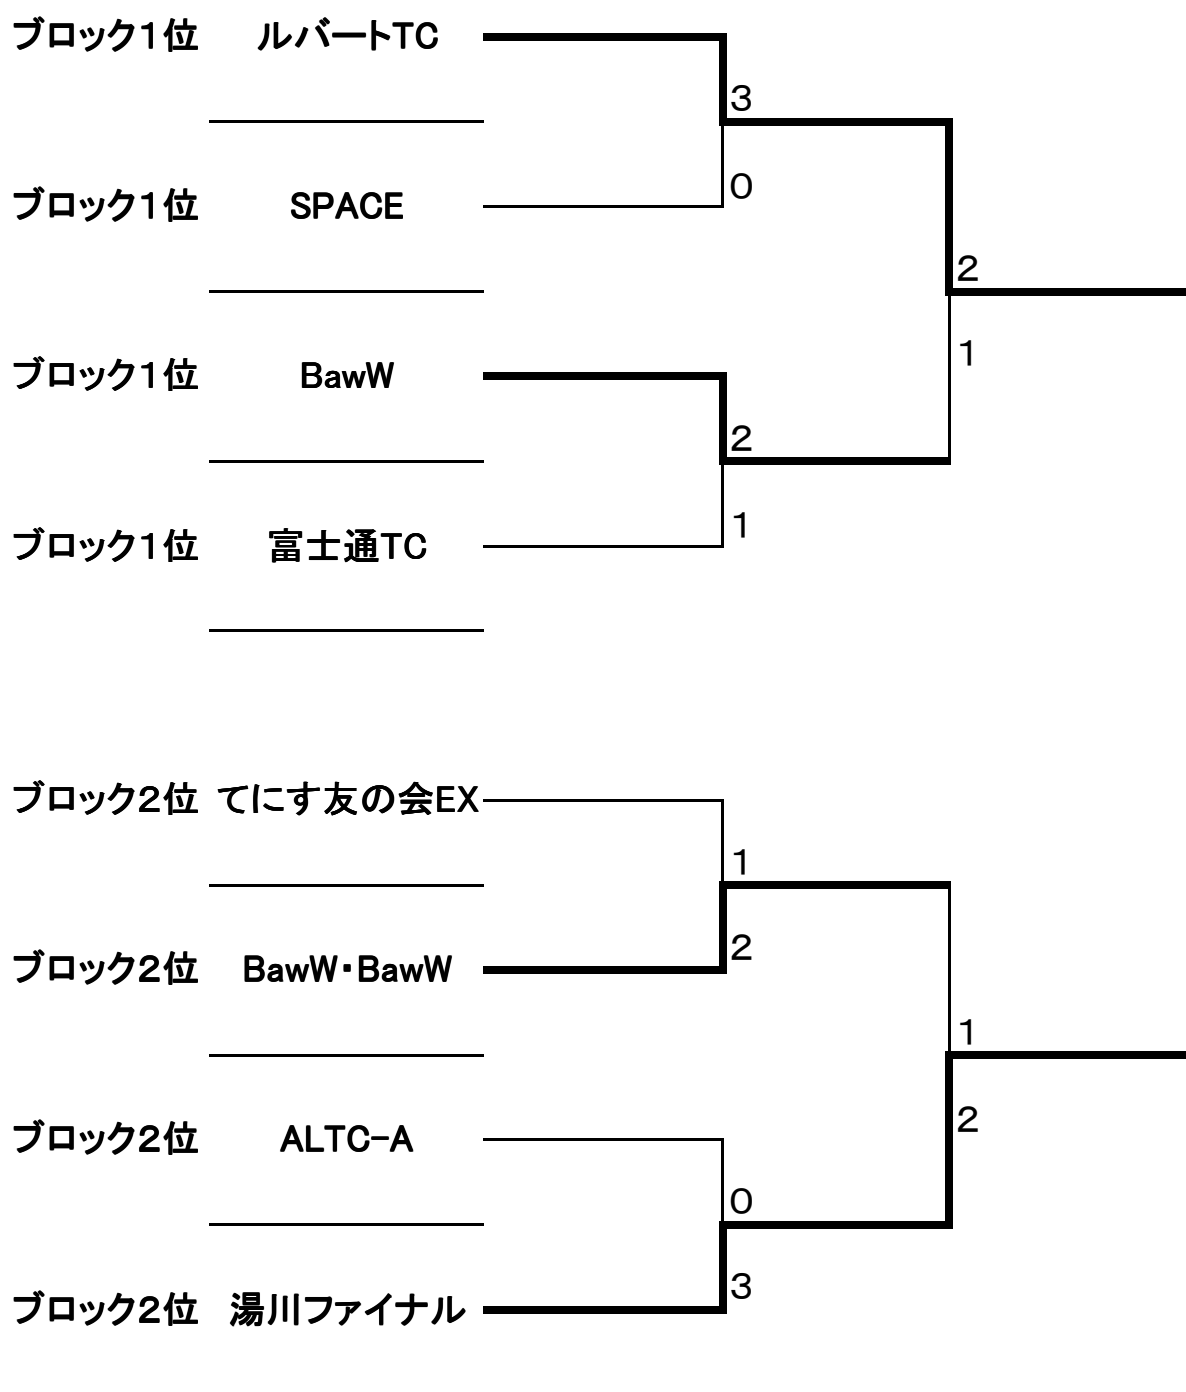

結果

	優勝	2位	3位	3位
男子	ルバートTC	BawW	SPACE	富士通TC

決勝トーナメント

予選リーグ

Aブロック

	会津工業 雲	ルバート・クローバーZ	湯川ファイナル	BawW	AGH-G	勝 敗
1	会津工業 雲	0-3	0-3	0-3	0-3	0-4
2	ルバート・クローバーZ	3-0	1-2	0-3	1-2	1-3
3	湯川ファイナル	3-0	2-1	'1-2	3-0	3-1
4	BawW	3-0	3-0	2-1	3-0	4-0
5	AGH-G	3-0	2-1	0-3	0-3	2-2

Bブロック

	AGH-H	SPACE	BawWBawW	SC.AMI	ALTC-B	勝 敗
6	AGH-H	0-3	0-3	0-3	0-3	0-4
7	SPACE	3-0	3-0	3-0	3-0	4-0
8	BawWBawW	3-0	0-3	2-1	2-1	3-1
9	SC.AMI	3-0	0-3	1-2	2-1	2-2
10	ALTC-B	3-0	0-3	1-2	1-2	1-3

Cブロック

	富士通TC	トップスピン	てにす友の会EX	AGH-G	勝 敗
11	富士通TC	3-0	3-0	3-0	3-0
12	トップスピン	0-3	1-2	2-1	1-2
13	てにす友の会EX	0-3	2-1	'2-1	'2-1
14	AGH-G	0-3	'1-2	'1-2	0-3