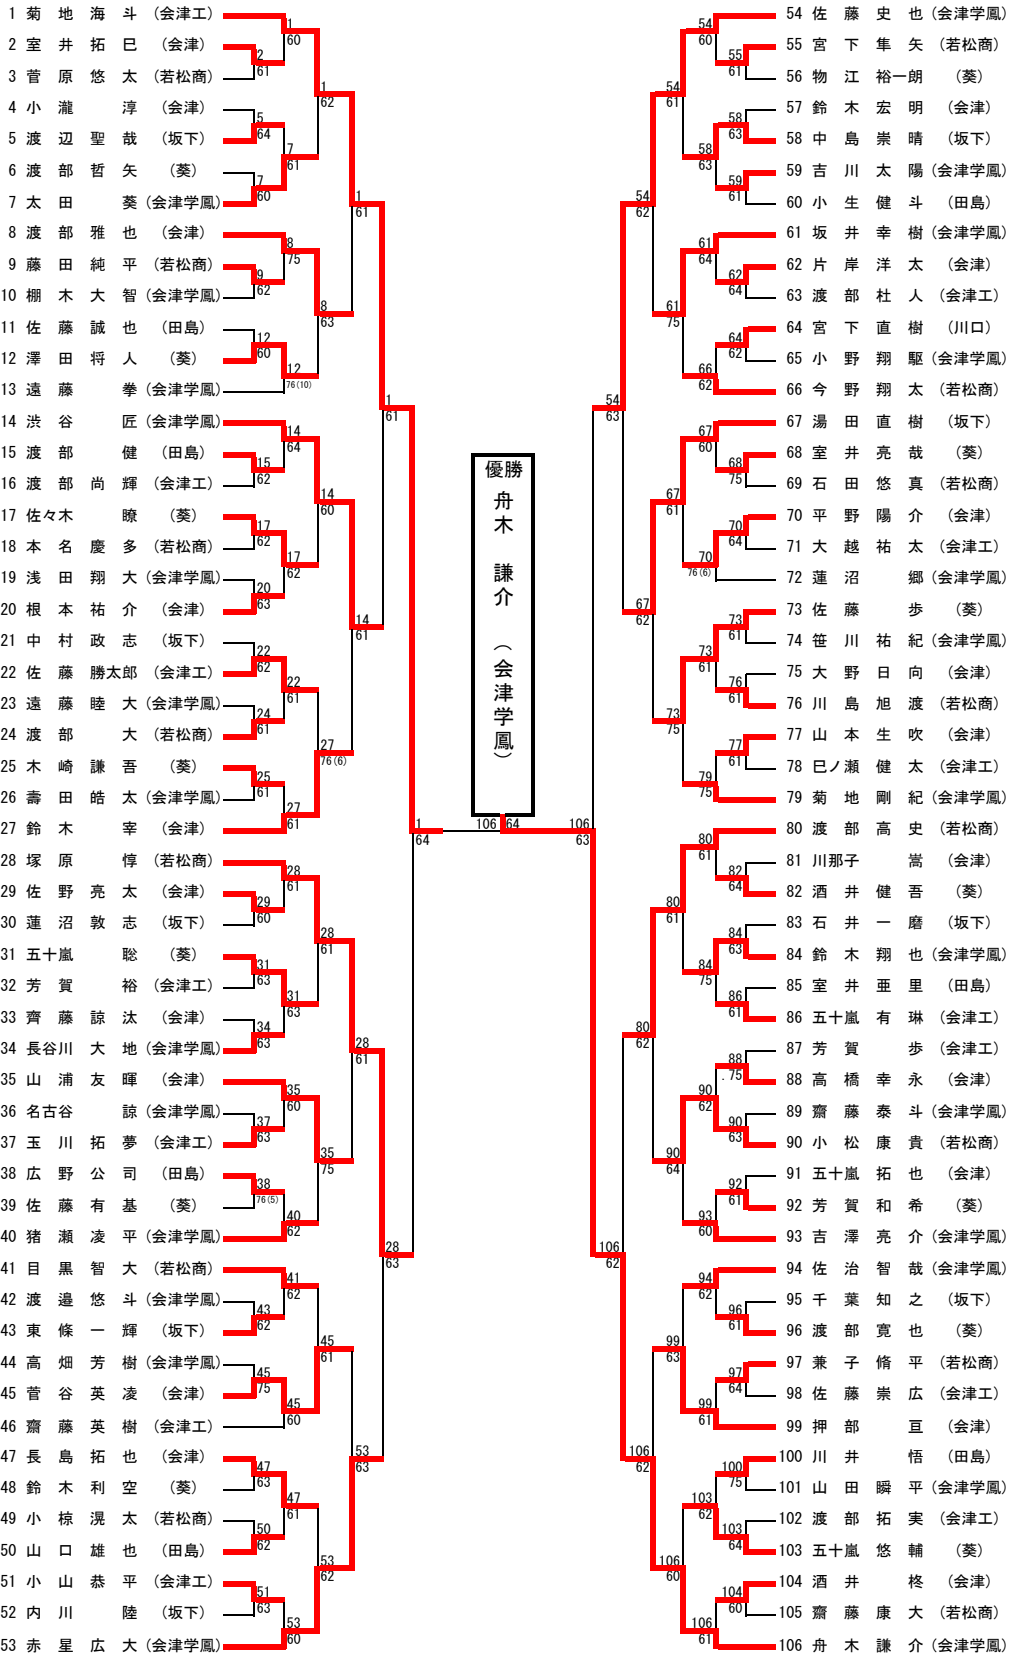

男子シングルス

優勝
舟木謙介
(会津学鳳)

3位決定戦

5~8位決定戦

7位決定戦