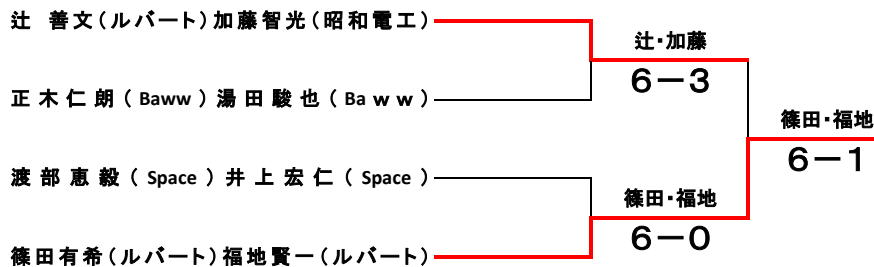

第36回 全会津室内テニス選手権大会結果

	優勝	2位	3位
一般男子	篠田有希(ルバート) 福地賢一(ルバート)	辻 善文(ルバート) 加藤智光(昭和電工)	正木仁朗(Baww) 湯田駿也(Baww) 渡部恵毅(Space) 井上宏仁(Space)
一般女子	木村正枝(ルバート) 鈴木照美(さあく)	池田真紀(ルバート) 高橋ひとみ(ルバート)	渡邊礼菜(昭和電工) 成田智美(昭和電工)

男子Aブロック	1	2	3	4	5	勝敗	順位
1 辻 善文(ルバート) 加藤智光(昭和電工)	/	6-3	6-1	6-3	6-0	4-0	1
2 佐治 泰(てにす友の会) 平塚裕幸(ルバート)	3-6	/	6-0	2-6	6-3	2-2	3
3 渡辺竜輔(アミューズ) 渡部雄輝(アミューズ)	1-6	0-6	/	0-6	1-6	0-4	5
4 渡部恵毅(Space) 井上宏仁(Space)	3-6	6-2	6-0	/	6-1	3-1	2
5 滝浪 真(ムーンホール) 湯浅弘英(湯川ファイナルTC)	0-6	3-6	6-1	1-6	/	1-3	4

男子Bブロック	1	2	3	4	5	勝敗	順位
1 港田 照堯(アミューズ) 大竹 悠哉(アミューズ)	/	1-6	1-6	6-7 (5)	4-6	0-4	5
2 篠田有希(ルバート) 福地賢一(ルバート)	6-1	/	6-1	6-0	6-4	4-0	1
3 正木仁朗(Baww) 湯田駿也(Baww)	6-1	1-6	/	7-5	6-2	3-1	2
4 池田久幸(ルバート) 木村一美(ルバート)	7-6 (5)	0-6	5-7	/	0-6	1-3	4
5 久家教典(Baww) 倉沢英之(富士通)	6-4	4-6	2-6	6-0	/	2-2	3