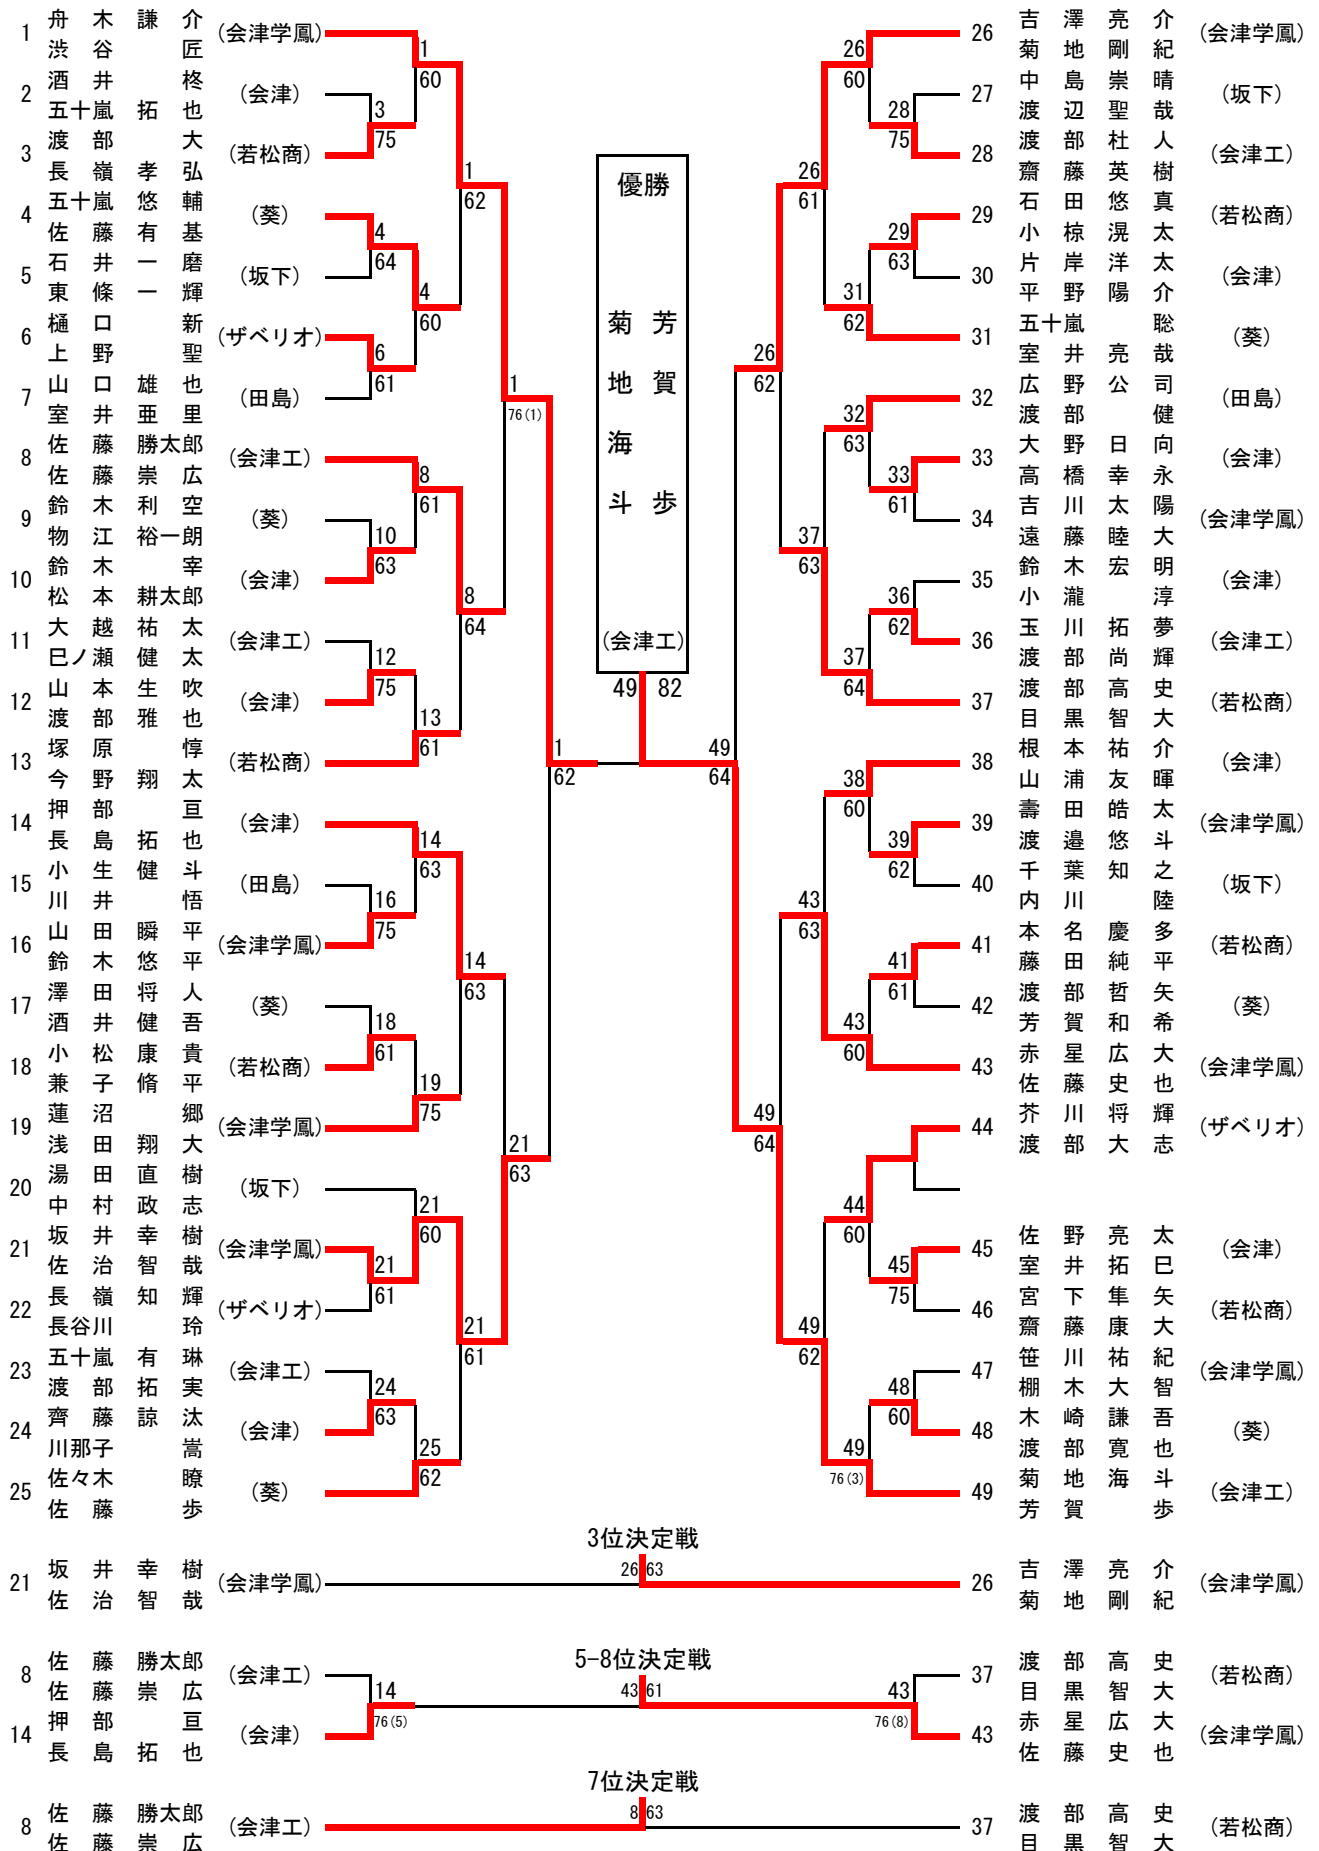

女子		学校(選手)名	Score	学校(選手)名	学校(選手)名	Score	学校(選手)名				
予選A1R①	1	若松商	③ - 0	8	ザベリオ	予選B1R①	2	会津	③ - 0	7	田島
	D	3 (鹿目 絢)	⑥ - 2	2 (角田 舞)	D		3 (湯田 はなえ)	⑥ - 1	3 (星 英里奈)		
		5 (猪俣 良子)		5 (吉田 幸布)			4 (渡部 ゆりな)		4 (高野 彩乃)		
	S1	1 (永峯 優女華)	⑥ - 1	1 (半沢 明日香)	S1		1 (神本 舞衣)	⑥ - 3	1 (星 冴芳)		
	S2	2 (佐々木 真生)	⑥ - 2	3 (福地 留奈)		S2	2 (村山 果菜子)	⑥ - 3	2 (大竹 里菜)		
予選A1R②	4	会津学鳳	1 - ②	5	葵	予選B1R②	3	坂下	③ - 0	6	川口
	D	2 (岩澤 芙優)	3 - ⑥	3 (池田 洋奈)	D		2 (堤 沙羅)	⑥ - 3	3 (渡部 若菜)		
		5 (鍋谷 早智子)		4 (笠井 みさき)			3 (長谷川 綾)		4 (高松 雅美)		
	S1	1 (渡部 晴香)	⑥ - 3	1 (古田 夏子)	S1		1 (佐藤 沙耶香)	⑥ - 1	1 (菊地 真美)		
	S2	3 (井戸川 麗美)	2 - ⑥	2 (佐治 英里子)		S2	4 (金田 優梨)	⑦ - 5	2 (小川 萌衣子)		
予選A2R①	1	若松商	② - 1	5	葵	予選B2R①	2	会津	1 - ②	6	川口
	D	3 (鹿目 絢)	1 - ⑥	1 (古田 夏子)	D		3 (湯田 はなえ)	⑥ - 0	3 (渡部 若菜)		
		5 (猪俣 良子)		4 (笠井 みさき)			4 (渡部 ゆりな)		4 (高松 雅美)		
	S1	1 (永峯 優女華)	⑥ - 1	2 (佐治 英里子)	S1		1 (神本 舞衣)	6 (4) ⑦	1 (菊地 真美)		
	S2	2 (佐々木 真生)	⑥ - 3	3 (池田 洋奈)		S2	2 (村山 果菜子)	4 - ⑥	2 (小川 萌衣子)		
予選A2R②	4	会津学鳳	③ - 0	8	ザベリオ	予選B2R②	3	坂下	③ - 0	7	田島
	D	3 (井戸川 麗美)	⑥ - 2	2 (角田 舞)	D		2 (堤 沙羅)	⑥ - 0	3 (星 英里奈)		
		6 (渡部 美南海)		5 (吉田 幸布)			3 (長谷川 綾)		4 (高野 彩乃)		
	S1	1 (渡部 晴香)	⑥ - 1	1 (半沢 明日香)	S1		1 (佐藤 沙耶香)	⑥ - 2	1 (星 冴芳)		
	S2	2 (岩澤 芙優)	⑥ - 4	3 (福地 留奈)		S2	4 (金田 優梨)	⑥ - 3	2 (大竹 里菜)		
予選A3R①	1	若松商	③ - 0	4	会津学鳳	予選B3R①	2	会津	1 - ②	3	坂下
	D	3 (鹿目 絢)	⑦ - 5	2 (岩澤 芙優)	D		3 (湯田 はなえ)	⑦ - 5	2 (堤 沙羅)		
		4 (満田 育代)		3 (井戸川 麗美)			4 (渡部 ゆりな)		3 (長谷川 綾)		
	S1	1 (永峯 優女華)	⑥ - 3	1 (渡部 晴香)	S1		1 (神本 舞衣)	2 - ⑥	1 (佐藤 沙耶香)		
	S2	2 (佐々木 真生)	⑥ - 0	4 (穴澤 奈月)		S2	2 (村山 果菜子)	2 - ⑥	4 (金田 優梨)		
予選A3R②	5	葵	③ - 0	8	ザベリオ	予選B3R②	6	川口	1 - ②	7	田島
	D	3 (池田 洋奈)	⑥ - 2	2 (角田 舞)	D		3 (渡部 若菜)	⑥ - 1	3 (星 英里奈)		
		4 (笠井 みさき)		5 (吉田 幸布)			4 (高松 雅美)		4 (高野 彩乃)		
	S1	1 (古田 夏子)	⑥ - 1	1 (半沢 明日香)	S1		1 (菊地 真美)	3 - ⑥	1 (星 冴芳)		
	S2	2 (佐治 英里子)	⑥ - 0	3 (福地 留奈)		S2	2 (小川 萌衣子)	6 (3) ⑦	2 (大竹 里菜)		

男子シングルス

26 佐藤史也 (会津学鳳) 52 吉澤亮介 (会津学鳳)

14 塚原惇 (若松商) 70 押部亘 (会津)

51 赤星広大 (会津学鳳) 77 渋谷匠 (会津学鳳)

51 赤星広大 (会津学鳳) 70 押部亘 (会津)

男子ダブルス

女子シングルス

3位決定戦

5-8位決定戦

7位決定戦

女子ダブルス

3位決定戦

5-8位決定戦

7位決定戦