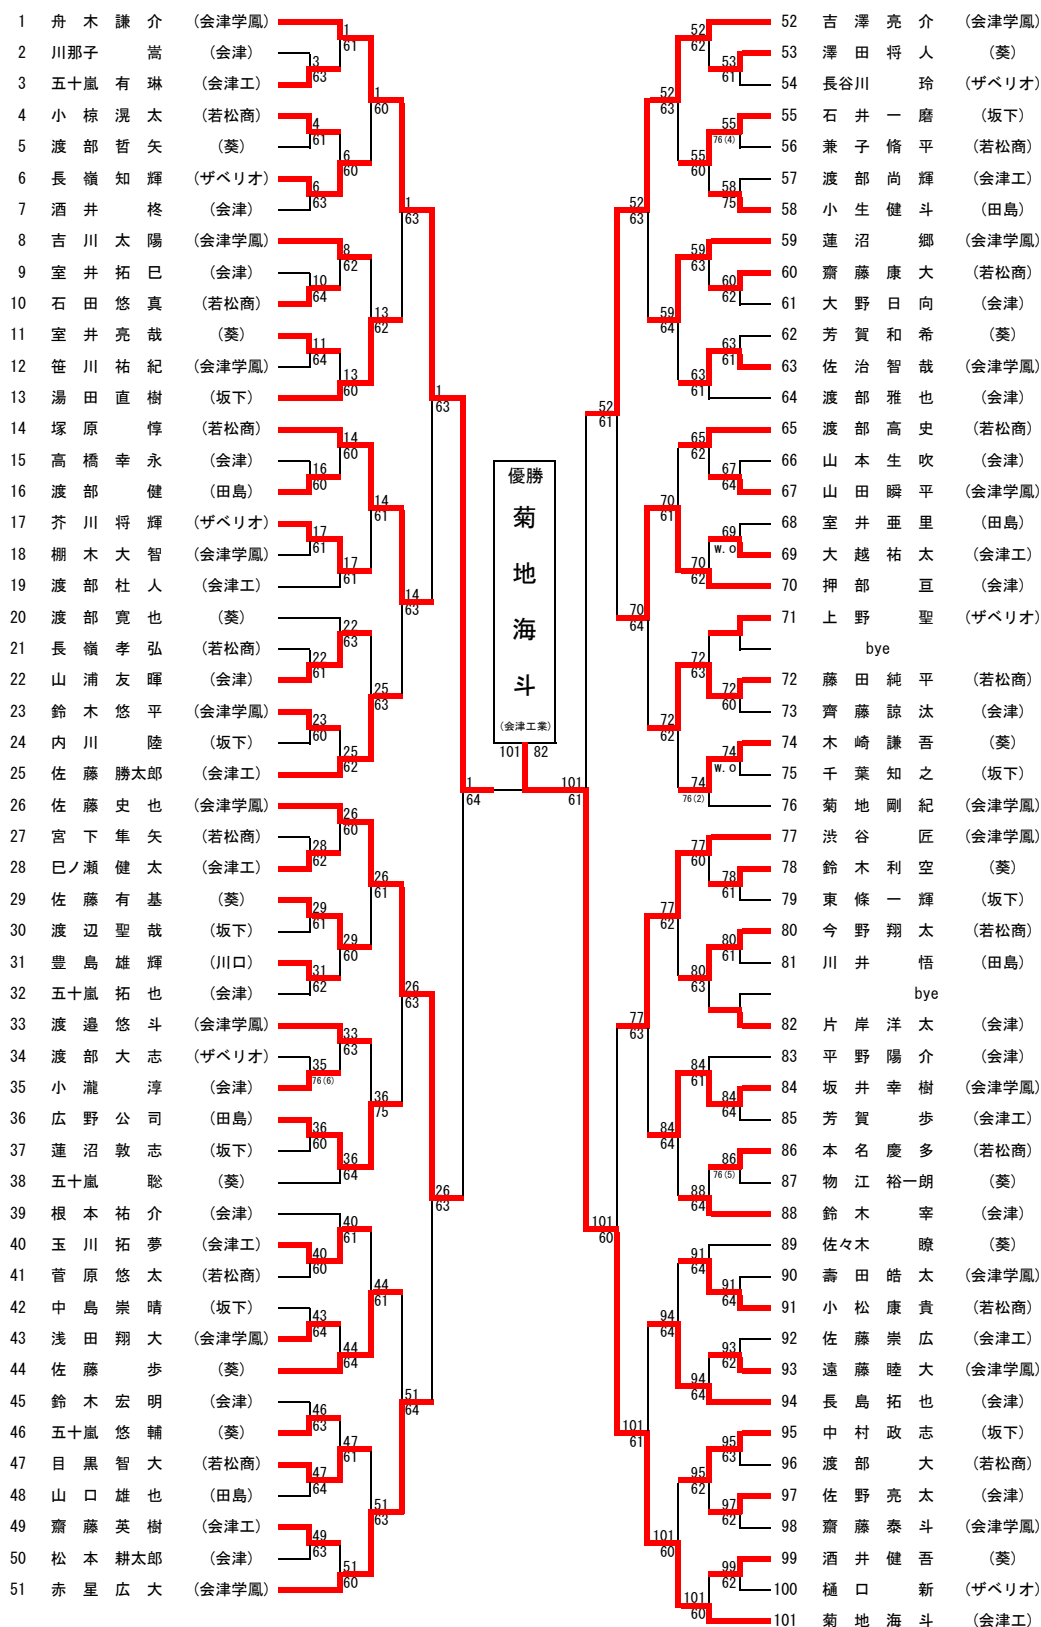

男子シングルス

26 佐藤史也 (会津学鳳) 52 吉澤亮介 (会津学鳳)

14 塚原惇 (若松商) 70 押部亘 (会津)

51 赤星広大 (会津学鳳) 77 渋谷匠 (会津学鳳)

51 赤星広大 (会津学鳳) 70 押部亘 (会津)