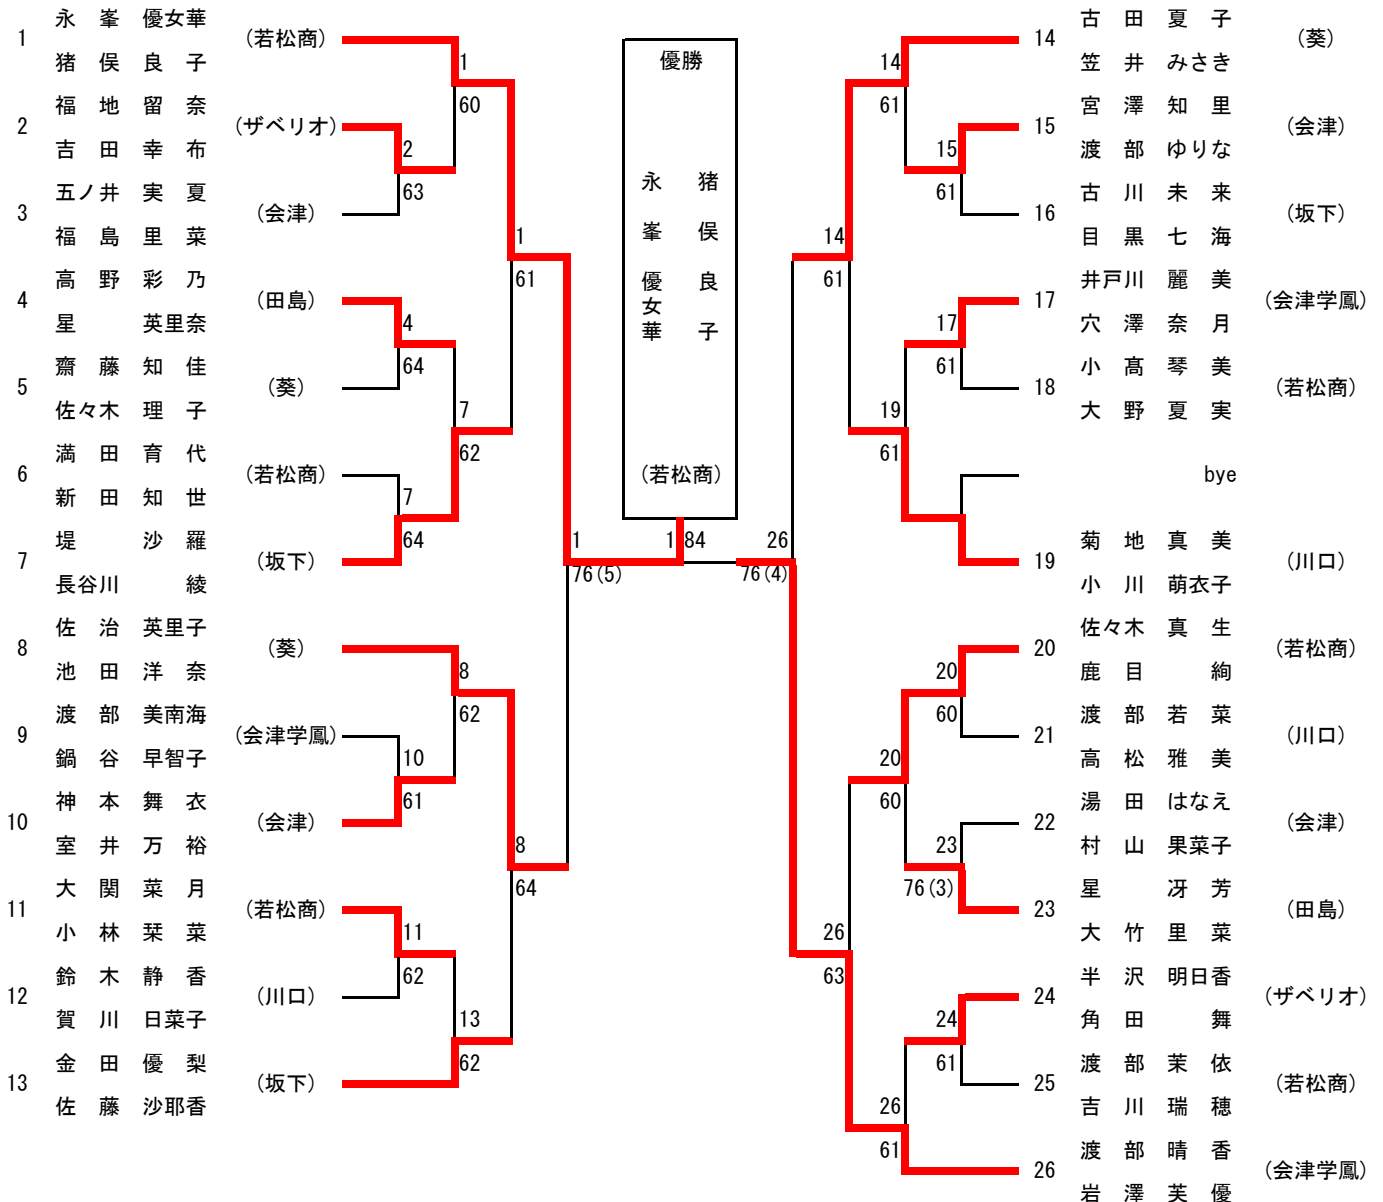

女子		学校(選手)名	Score	学校(選手)名	学校(選手)名	Score	学校(選手)名				
予選A1R①	1	若松商	③ - 0	8	ザベリオ	予選B1R①	2	会津	③ - 0	7	田島
	D	3 (鹿目 絢)	⑥ - 2	2 (角田 舞)	D		3 (湯田 はなえ)	⑥ - 1	3 (星 英里奈)		
		5 (猪俣 良子)		5 (吉田 幸布)			4 (渡部 ゆりな)		4 (高野 彩乃)		
	S1	1 (永峯 優女華)	⑥ - 1	1 (半沢 明日香)	S1		1 (神本 舞衣)	⑥ - 3	1 (星 冴芳)		
	S2	2 (佐々木 真生)	⑥ - 2	3 (福地 留奈)		S2	2 (村山 果菜子)	⑥ - 3	2 (大竹 里菜)		
予選A1R②	4	会津学鳳	1 - ②	5	葵	予選B1R②	3	坂下	③ - 0	6	川口
	D	2 (岩澤 芙優)	3 - ⑥	3 (池田 洋奈)	D		2 (堤 沙羅)	⑥ - 3	3 (渡部 若菜)		
		5 (鍋谷 早智子)		4 (笠井 みさき)			3 (長谷川 綾)		4 (高松 雅美)		
	S1	1 (渡部 晴香)	⑥ - 3	1 (古田 夏子)	S1		1 (佐藤 沙耶香)	⑥ - 1	1 (菊地 真美)		
	S2	3 (井戸川 麗美)	2 - ⑥	2 (佐治 英里子)		S2	4 (金田 優梨)	⑦ - 5	2 (小川 萌衣子)		
予選A2R①	1	若松商	② - 1	5	葵	予選B2R①	2	会津	1 - ②	6	川口
	D	3 (鹿目 絢)	1 - ⑥	1 (古田 夏子)	D		3 (湯田 はなえ)	⑥ - 0	3 (渡部 若菜)		
		5 (猪俣 良子)		4 (笠井 みさき)			4 (渡部 ゆりな)		4 (高松 雅美)		
	S1	1 (永峯 優女華)	⑥ - 1	2 (佐治 英里子)	S1		1 (神本 舞衣)	6 (4) ⑦	1 (菊地 真美)		
	S2	2 (佐々木 真生)	⑥ - 3	3 (池田 洋奈)		S2	2 (村山 果菜子)	4 - ⑥	2 (小川 萌衣子)		
予選A2R②	4	会津学鳳	③ - 0	8	ザベリオ	予選B2R②	3	坂下	③ - 0	7	田島
	D	3 (井戸川 麗美)	⑥ - 2	2 (角田 舞)	D		2 (堤 沙羅)	⑥ - 0	3 (星 英里奈)		
		6 (渡部 美南海)		5 (吉田 幸布)			3 (長谷川 綾)		4 (高野 彩乃)		
	S1	1 (渡部 晴香)	⑥ - 1	1 (半沢 明日香)	S1		1 (佐藤 沙耶香)	⑥ - 2	1 (星 冴芳)		
	S2	2 (岩澤 芙優)	⑥ - 4	3 (福地 留奈)		S2	4 (金田 優梨)	⑥ - 3	2 (大竹 里菜)		
予選A3R①	1	若松商	③ - 0	4	会津学鳳	予選B3R①	2	会津	1 - ②	3	坂下
	D	3 (鹿目 絢)	⑦ - 5	2 (岩澤 芙優)	D		3 (湯田 はなえ)	⑦ - 5	2 (堤 沙羅)		
		4 (満田 育代)		3 (井戸川 麗美)			4 (渡部 ゆりな)		3 (長谷川 綾)		
	S1	1 (永峯 優女華)	⑥ - 3	1 (渡部 晴香)	S1		1 (神本 舞衣)	2 - ⑥	1 (佐藤 沙耶香)		
	S2	2 (佐々木 真生)	⑥ - 0	4 (穴澤 奈月)		S2	2 (村山 果菜子)	2 - ⑥	4 (金田 優梨)		
予選A3R②	5	葵	③ - 0	8	ザベリオ	予選B3R②	6	川口	1 - ②	7	田島
	D	3 (池田 洋奈)	⑥ - 2	2 (角田 舞)	D		3 (渡部 若菜)	⑥ - 1	3 (星 英里奈)		
		4 (笠井 みさき)		5 (吉田 幸布)			4 (高松 雅美)		4 (高野 彩乃)		
	S1	1 (古田 夏子)	⑥ - 1	1 (半沢 明日香)	S1		1 (菊地 真美)	3 - ⑥	1 (星 冴芳)		
	S2	2 (佐治 英里子)	⑥ - 0	3 (福地 留奈)		S2	2 (小川 萌衣子)	6 (3) ⑦	2 (大竹 里菜)		

男子シングルス

26 佐藤史也 (会津学鳳) 52 吉澤亮介 (会津学鳳)

14 塚原惇 (若松商) 70 押部亘 (会津)

51 赤星広大 (会津学鳳) 77 渋谷匠 (会津学鳳)

51 赤星広大 (会津学鳳) 70 押部亘 (会津)

男子ダブルス

女子シングルス

3位決定戦

5-8位決定戦

7位決定戦

女子ダブルス

3位決定戦

5-8位決定戦

7位決定戦