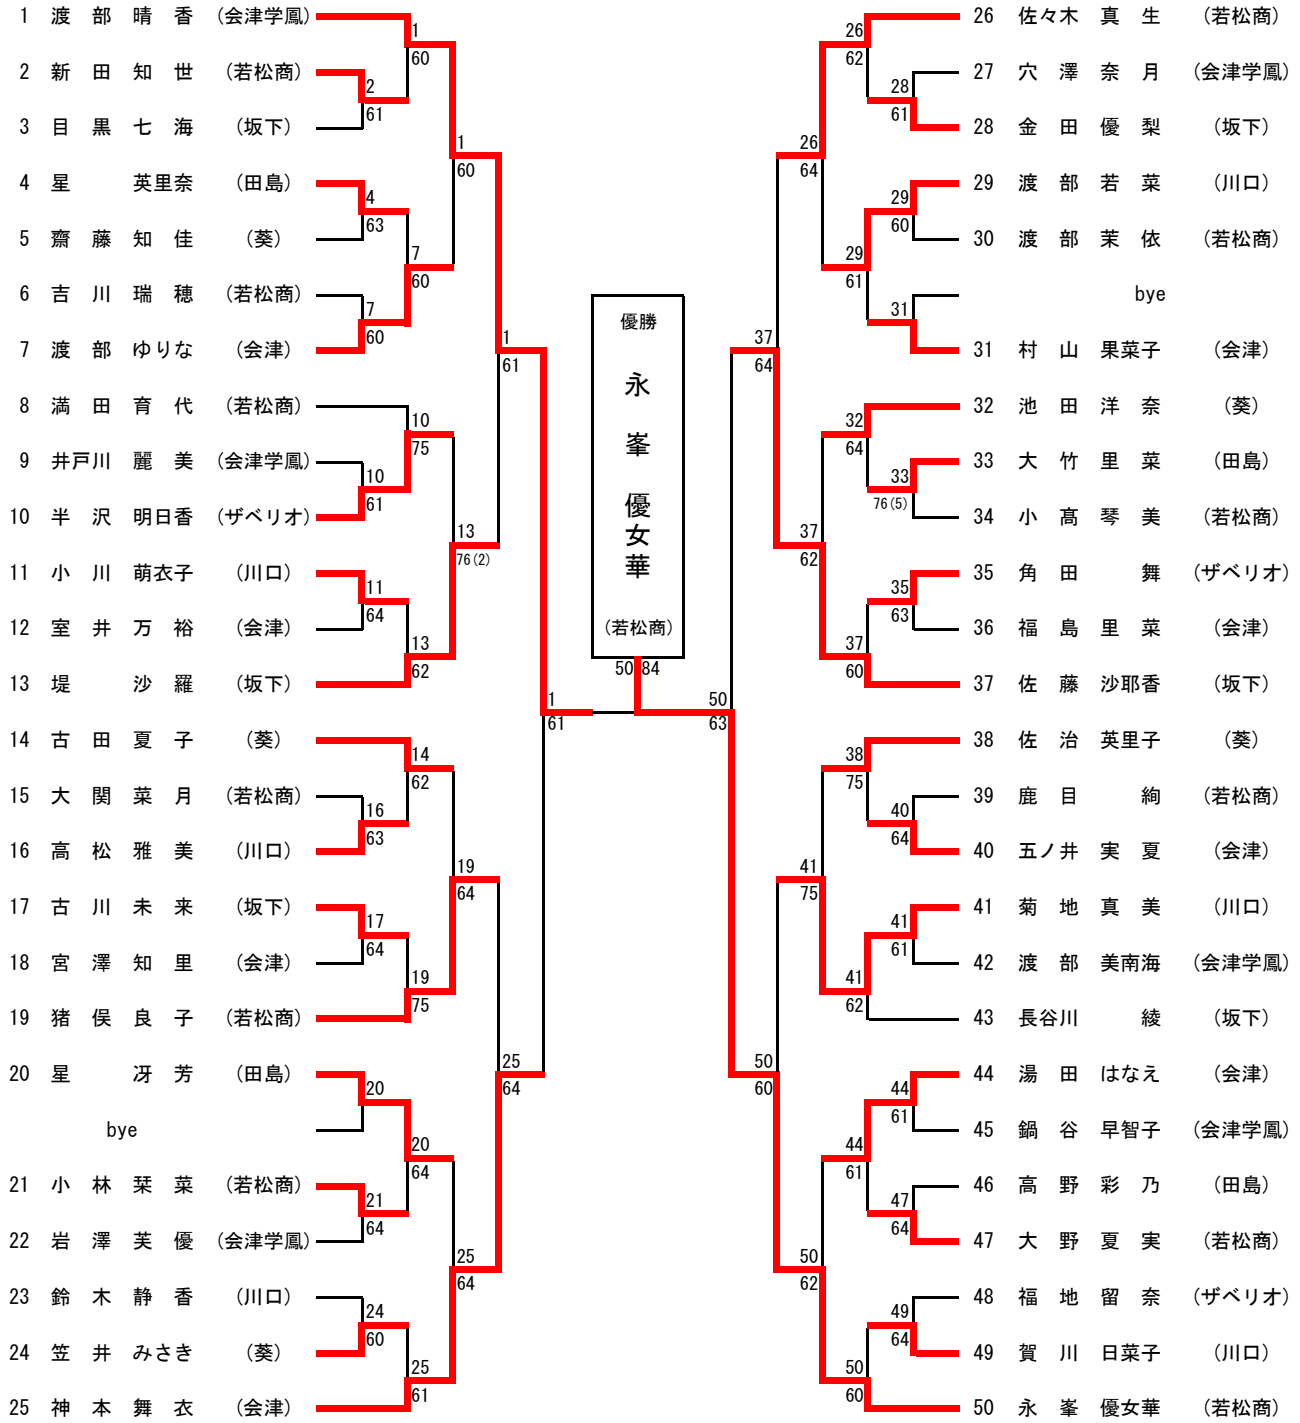

男子シングルス

26 佐藤史也 (会津学鳳) 52 吉澤亮介 (会津学鳳)

14 塚原惇 (若松商) 70 押部亘 (会津)

51 赤星広大 (会津学鳳) 77 渋谷匠 (会津学鳳)

51 赤星広大 (会津学鳳) 70 押部亘 (会津)

男子ダブルス

女子シングルス

3位決定戦

5-8位決定戦

7位決定戦

女子ダブルス

3位決定戦

5-8位決定戦

7位決定戦