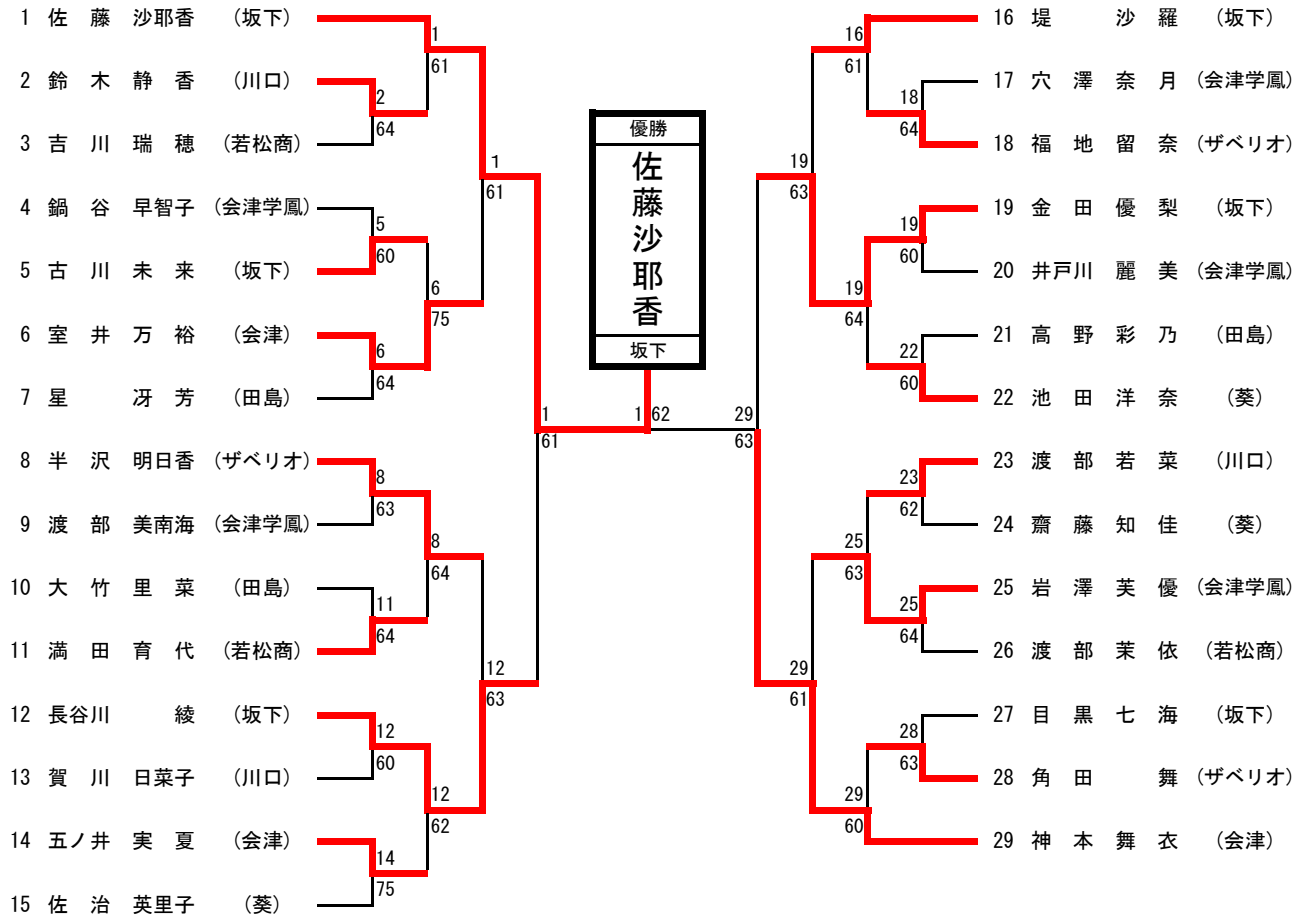

会津総体（高校の部）総合結果

I 部入賞者

平成25年6月14日～15日
会津総合運動公園テニスコート

Ⅱ部入賞者

I 部男子シングルス

I 部男子ダブルス

II部男子シングルス

3位決定戦

II部男子ダブルス

I 部女子シングルス

II 部女子シングルス

I 部女子ダブルス

II 部女子ダブルス