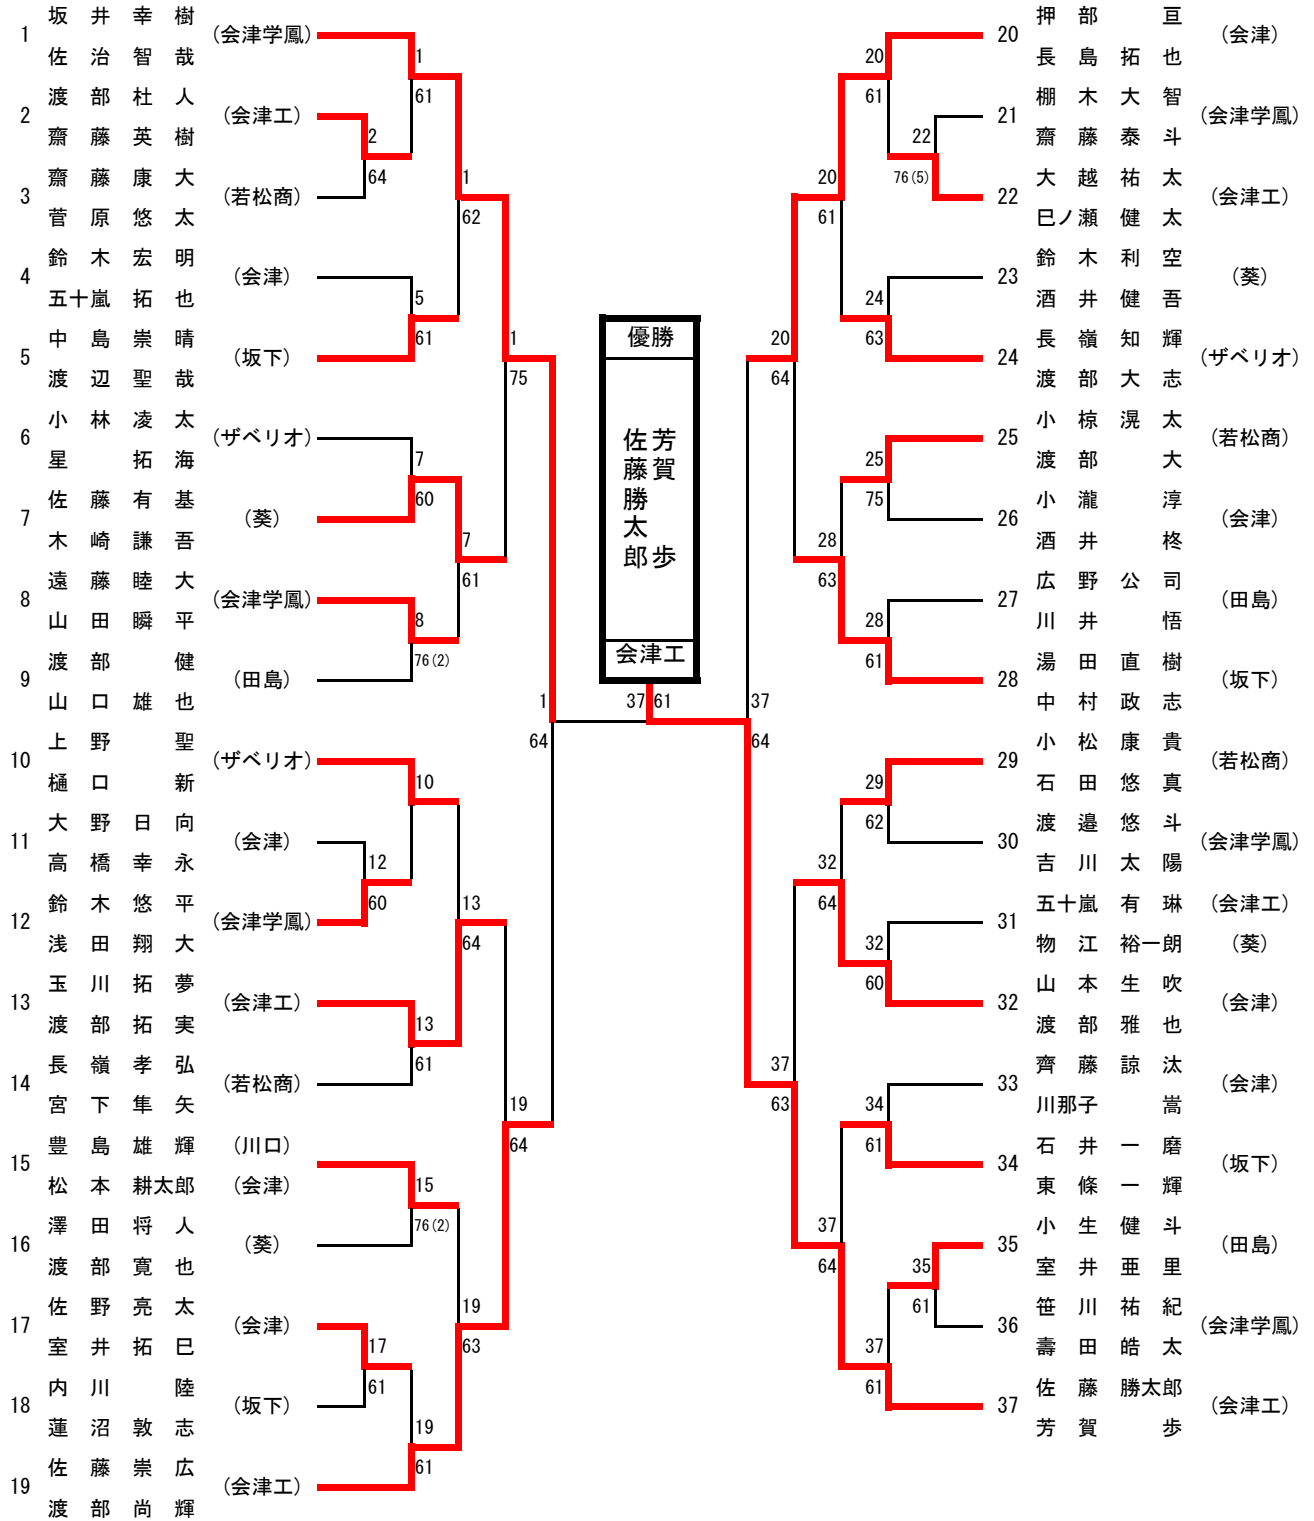

会津総体（高校の部）総合結果

I 部入賞者

平成25年6月14日～15日
会津総合運動公園テニスコート

Ⅱ部入賞者

I 部男子シングルス

I 部男子ダブルス

II部男子シングルス

3位決定戦

II部男子ダブルス

I 部女子シングルス

II 部女子シングルス

I 部女子ダブルス

II 部女子ダブルス