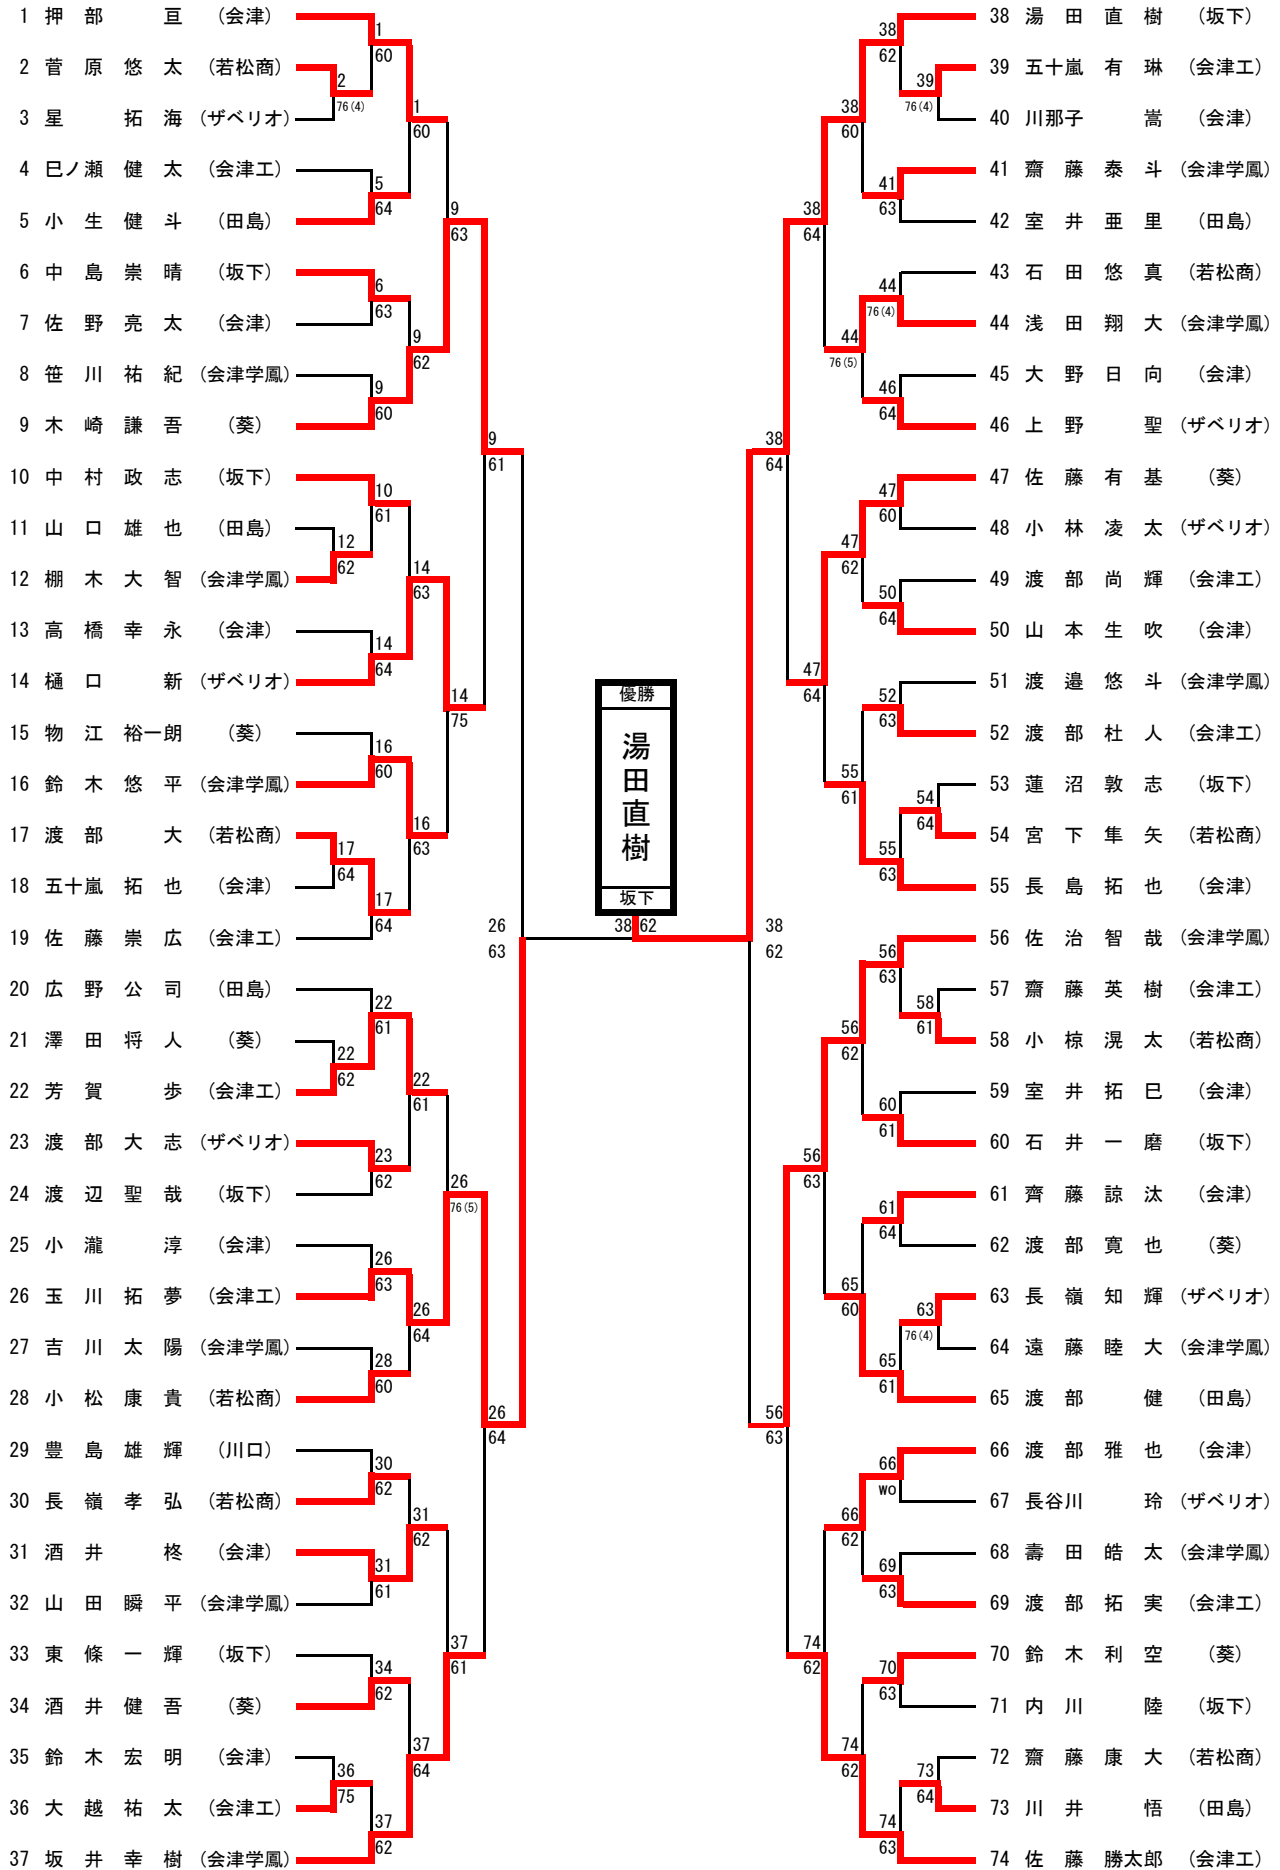

会津総体（高校の部）総合結果

I 部入賞者

平成25年6月14日～15日
会津総合運動公園テニスコート

Ⅱ部入賞者

I 部男子シングルス

I 部男子ダブルス

II部男子シングルス

3位決定戦

II部男子ダブルス

I 部女子シングルス

II 部女子シングルス

I 部女子ダブルス

II 部女子ダブルス