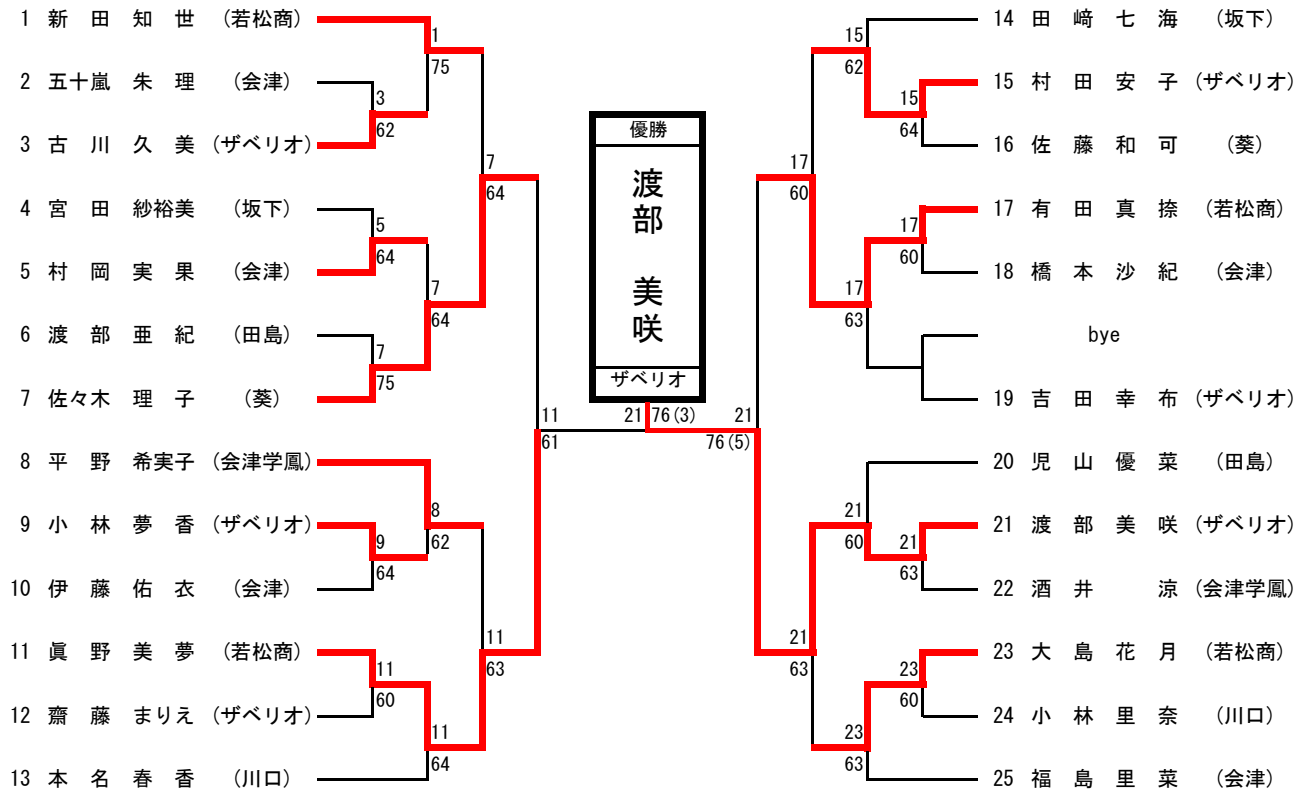

会津総体（高校の部）総合結果

I 部入賞者

平成25年6月14日～15日
会津総合運動公園テニスコート

Ⅱ部入賞者

I 部男子シングルス

I 部男子ダブルス

II部男子シングルス

3位決定戦

II部男子ダブルス

I 部女子シングルス

II 部女子シングルス

I 部女子ダブルス

II 部女子ダブルス