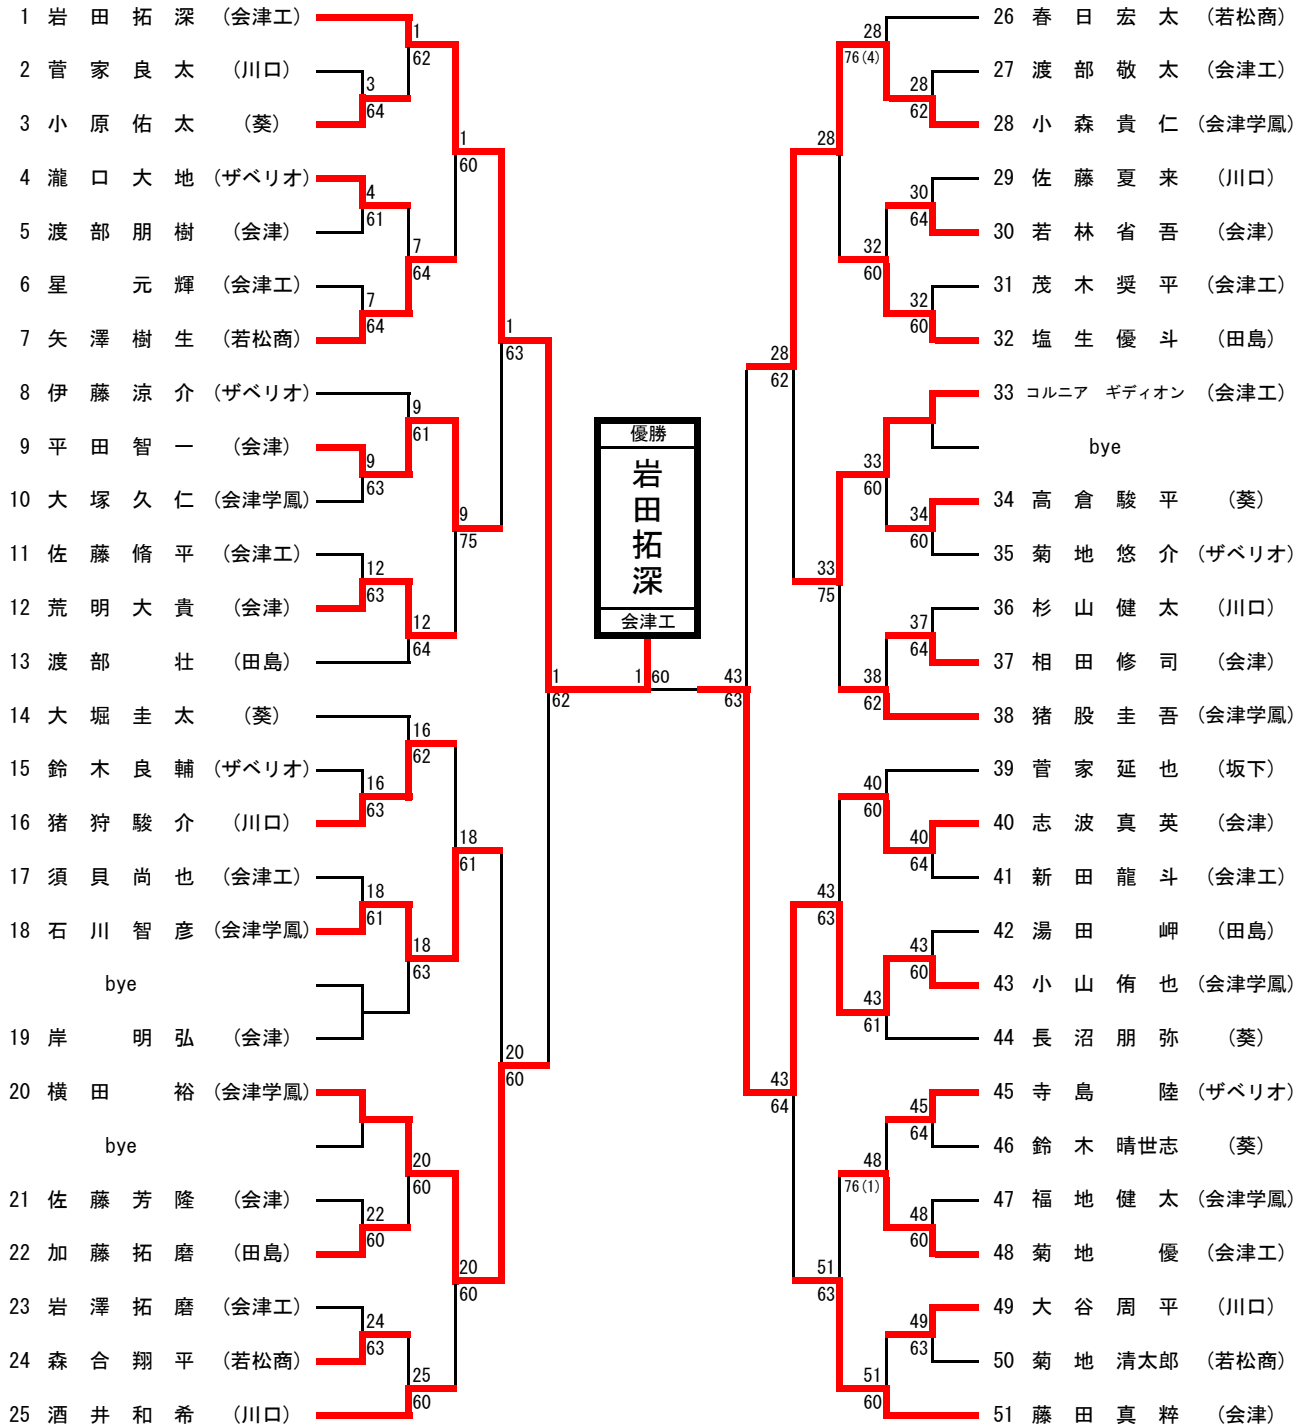

会津総体（高校の部）総合結果

I 部入賞者

平成25年6月14日～15日
会津総合運動公園テニスコート

Ⅱ部入賞者

I 部男子シングルス

I 部男子ダブルス

II部男子シングルス

3位決定戦

II部男子ダブルス

I 部女子シングルス

II 部女子シングルス

I 部女子ダブルス

II 部女子ダブルス