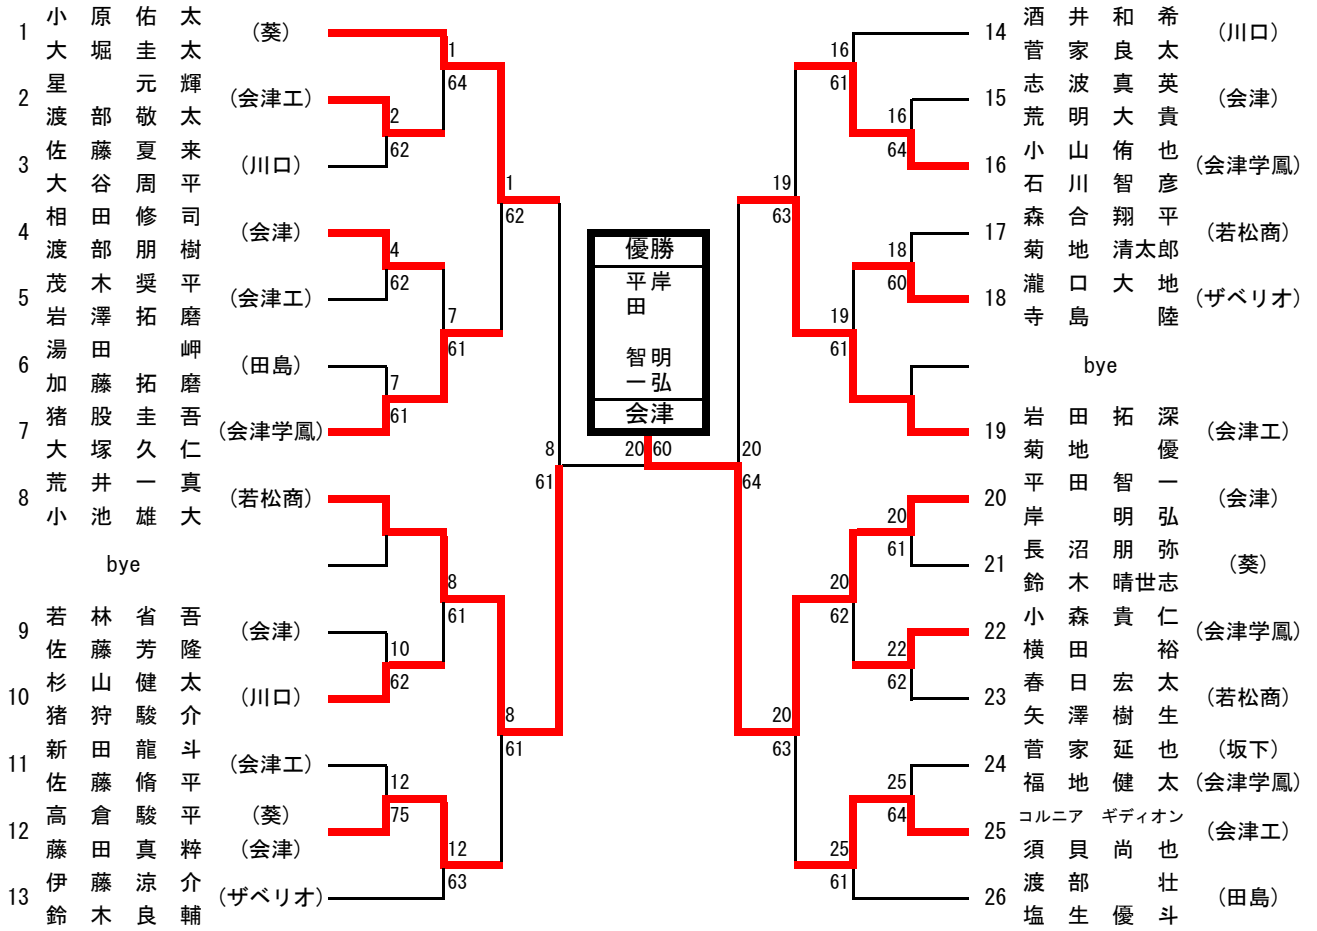

会津総体（高校の部）総合結果

I 部入賞者

平成25年6月14日～15日
会津総合運動公園テニスコート

Ⅱ部入賞者

I 部男子シングルス

I 部男子ダブルス

II部男子シングルス

3位決定戦

II部男子ダブルス

I 部女子シングルス

II 部女子シングルス

I 部女子ダブルス

II 部女子ダブルス