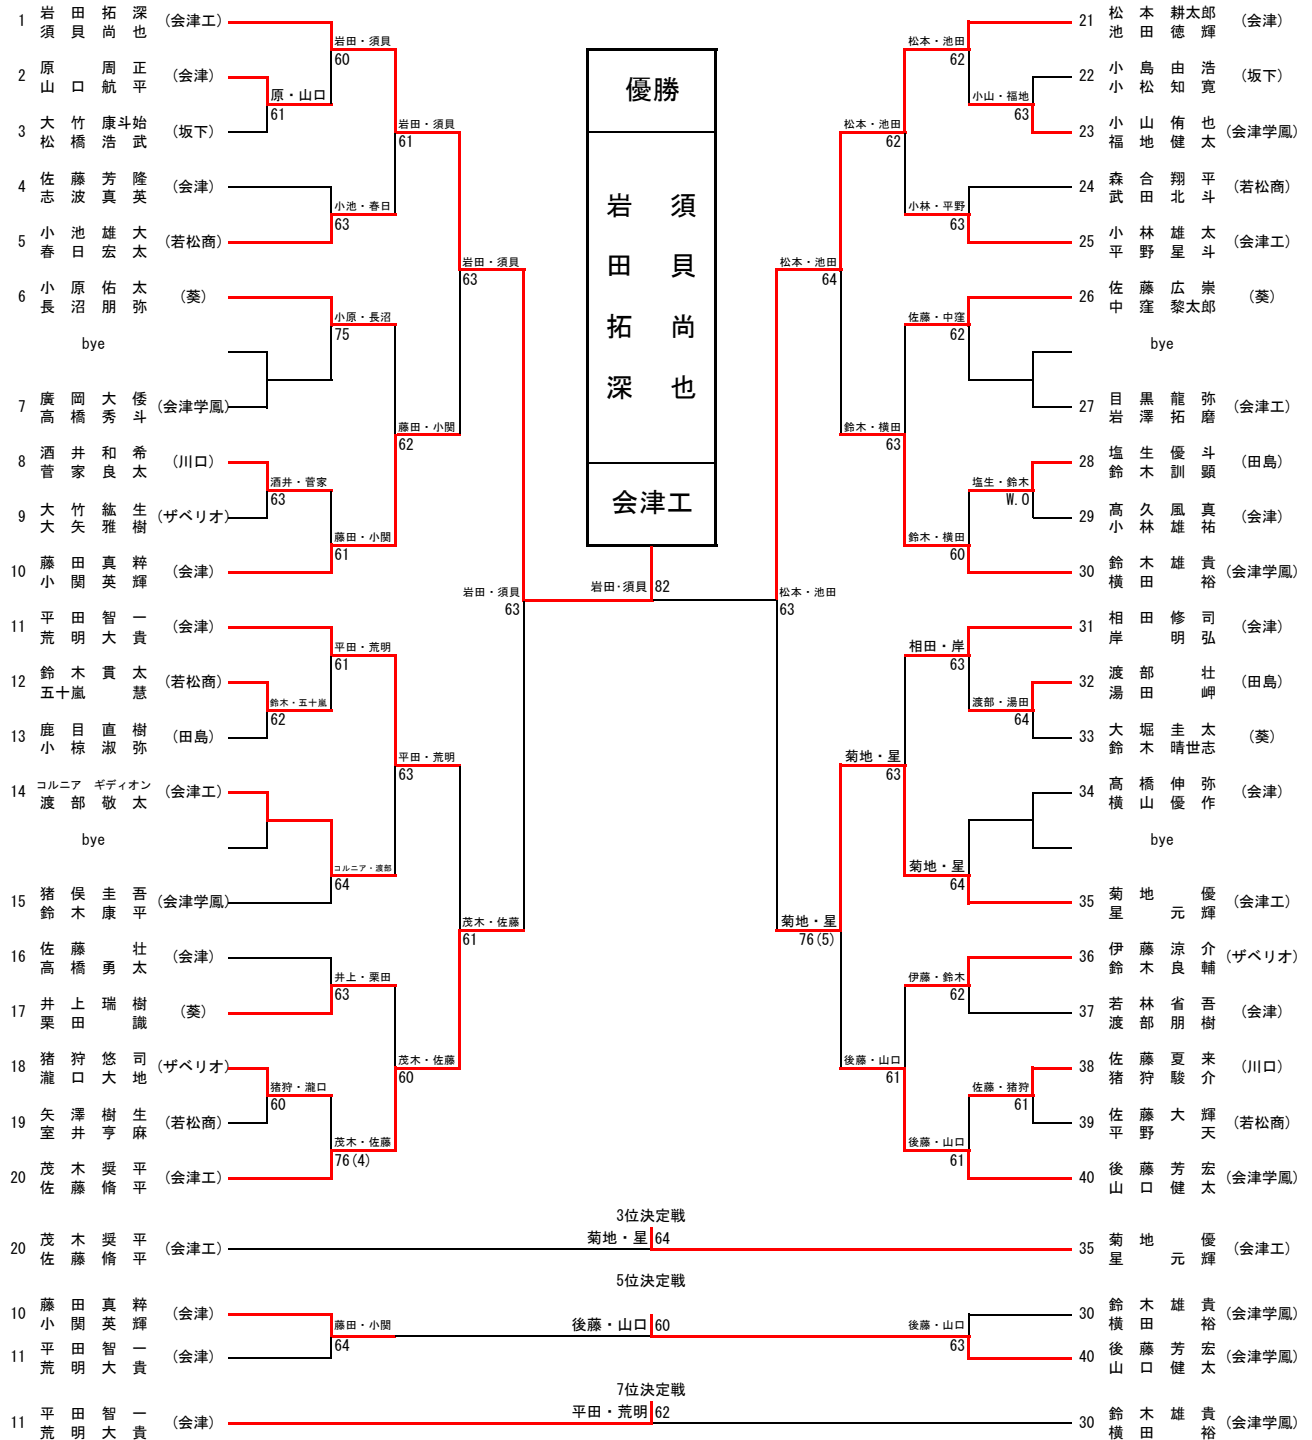

女子		学校(選手)名	Score	学校(選手)名	学校(選手)名	Score	学校(選手)名		
予選A1R①		若松商	③ - 0	川口	予選B1R①		会津	② - 1	田島
		D	(有田真捺) ⑥ - 0 (眞野美夢)	(渡部けやき) (西山由花)			D	(伊藤佑衣) ⑥ - 2 (橋本沙紀)	(星萌佳) (児山優菜)
		S1	(高橋聖花) ⑥ - 1	(馬場遥希)			S1	(村岡実果) ⑥ - 4	(相原好)
		S2	(新田知世) ⑥ - 0	(小林里奈)			S2	(福島里菜) 4 - ⑥	(星陽子)
予選A1R②		葵	0 - ③	ザペリオ	予選B1R②		坂下	0 - ③	会津学鳳
		D	(佐藤和可) 4 - ⑥ (五十嵐結)	(村田安子) (小林夢香)			D	(田崎七海) 0 - ⑥ (眞部佳奈)	(山口真純) (弓田ひな)
		S1	(佐々木理子) 0 - ⑥	(吉田幸布)			S1	(宮田紗裕美) 0 - ⑥	(廣木千咲子)
		S2	(高久真帆) 5 - ⑦	(吉川ひより)			S2	(加賀谷雪菜) 2 - ⑥	(酒井涼)
予選A2R①		若松商	③ - 0	ザペリオ	予選B2R①		会津	0 - ③	会津学鳳
		D	(有田真捺) ⑥ - 2 (眞野美夢)	(吉川ひより) (小林夢香)			D	(福島里菜) 1 - ⑥ (橋本沙紀)	(山口真純) (弓田ひな)
		S1	(高橋聖花) ⑥ - 1	(村田安子)			S1	(村岡実果) 2 - ⑥	(廣木千咲子)
		S2	(新田知世) ⑥ - 0	(吉田幸布)			S2	(伊藤佑衣) 3 - ⑥	(酒井涼)
予選A2R②		葵	③ - 0	川口	予選B2R②		坂下	0 - ③	田島
		D	(佐藤和可) ⑥ - 0 (五十嵐結)	(渡部けやき) (西山由花)			D	(宮田紗裕美) 2 - ⑥ (田崎七海)	(渡部綾菜) (星萌佳)
		S1	(佐々木理子) ⑥ - 1	(馬場遥希)			S1	(眞部佳奈) 1 - ⑥	(相原好)
		S2	(高久真帆) ⑦ - 5	(小林里奈)			S2	(加賀谷雪菜) 2 - ⑥	(星陽子)
予選A3R①		若松商	③ - 0	葵	予選B3R①		会津	③ - 0	坂下
		D	(青山理央) ⑥ - 0 (大島花月)	(佐藤和可) (五十嵐結)			D	(福島里菜) ⑥ - 0 (橋本沙紀)	(田崎七海) (眞部佳奈)
		S1	(高橋聖花) ⑥ - 1	(佐々木理子)			S1	(村岡実果) ⑥ - 1	(宮田紗裕美)
		S2	(新田知世) ⑥ - 1	(高久真帆)			S2	(伊藤佑衣) ⑥ - 0	(加賀谷雪菜)
予選A3R②		ザペリオ	③ - 0	川口	予選B3R②		会津学鳳	② - 1	田島
		D	(小林夢香) ⑥ - 0 (齋藤まりえ)	(渡部けやき) (西山由花)			D	(山口真純) ⑥ - 0 (弓田ひな)	(渡部綾菜) (星萌佳)
		S1	(吉田幸布) ⑥ - 0	(馬場遥希)			S1	(廣木千咲子) ⑦ (4) 6	(相原好)
		S2	(吉川ひより) ⑥ - 0	(小林里奈)			S2	(酒井涼) 4 - ⑥	(星陽子)
決勝		若松商	② - 0	会津学鳳	3位決		会津	0 - ②	ザペリオ
		D	(有田真捺) ⑥ - 3 (眞野美夢)	(山口真純) (弓田ひな)			D	(福島里菜) 2 - ⑥ (橋本沙紀)	(村田安子) (小林夢香)
		S1	(高橋聖花) ⑥ - 3	(平野希実子)			S1	(村岡実果) 1 - ⑥	(吉田幸布)
		S2	(新田知世) 0 打切 0	(廣木千咲子)			S2	(伊藤佑衣) 2 打切 4	(吉川ひより)
5位決		葵	1 - ②	田島	7位決		坂下	② - 1	川口
		D	(佐藤和可) ⑥ - 2 (五十嵐結)	(星萌佳) (児山優菜)			D	(田崎七海) ⑥ - 1 (眞部佳奈)	(渡部けやき) (西山由花)
		S1	(佐々木理子) 4 - ⑥	(相原好)			S1	(宮田紗裕美) 4 - ⑥	(馬場遥希)
		S2	(高久真帆) 0 - ⑥	(星陽子)			S2	(加賀谷雪菜) ⑥ - 4	(小林里奈)

男子シングルス

女子シングルス

男子ダブルス

女子ダブルス