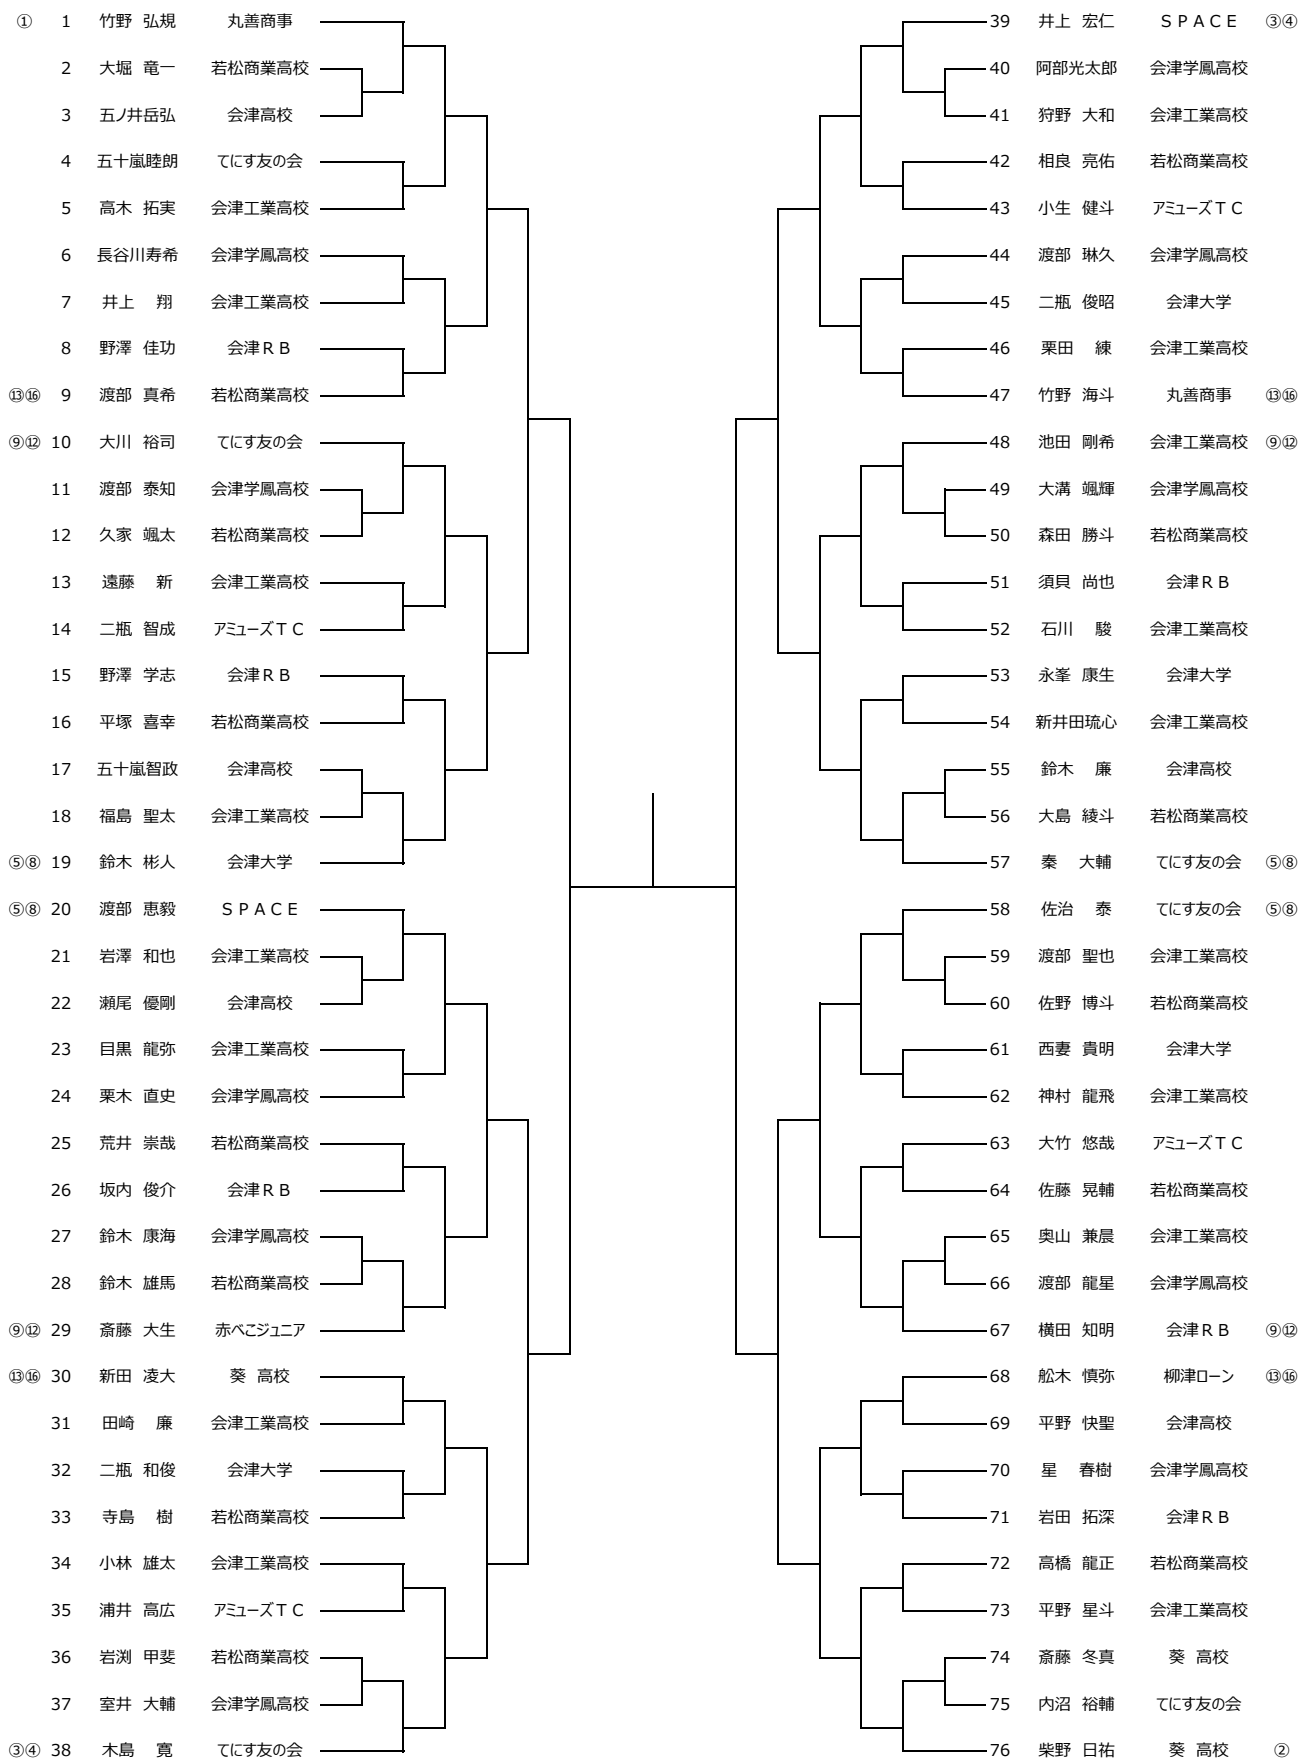

一般男子シングルス

1	渡部 恵毅	S P A C E	39	栗田 練	会津工業高校
2	井上 宏仁	S P A C E	40	小林 雄太	会津工業高校
3	二瓶 智成	アミューズT C	41	平野 星斗	会津工業高校
4	大竹 悠哉	アミューズT C	42	新井田琉心	会津工業高校
5	小生 健斗	アミューズT C	43	遠藤 新	会津工業高校
6	浦井 高広	アミューズT C	44	井上 翔	会津工業高校
7	木島 寛	てにす友の会	45	田崎 廉	会津工業高校
8	佐治 泰	てにす友の会	46	岩澤 和也	会津工業高校
9	秦 大輔	てにす友の会	47	渡部 聖也	会津工業高校
10	大川 裕司	てにす友の会	48	福島 聖太	会津工業高校
11	五十嵐 睦朗	てにす友の会	49	平野 快聖	会津高校
12	内沼 裕輔	てにす友の会	50	五十嵐智政	会津高校
13	柴野 日祐	葵 高校	51	瀬尾 優剛	会津高校
14	新田 凌大	葵 高校	52	鈴木 廉	会津高校
15	斎藤 冬真	葵 高校	53	五ノ井岳弘	会津高校
16	野澤 佳功	会津R B	54	鈴木 彬人	会津大学
17	野澤 学志	会津R B	55	永峯 康生	会津大学
18	横田 知明	会津R B	56	二瓶 俊昭	会津大学
19	坂内 俊介	会津R B	57	二瓶 和俊	会津大学
20	須貝 尚也	会津R B	58	西妻 貴明	会津大学
21	岩田 拓深	会津R B	59	竹野 弘規	丸善商事
22	渡部 琳久	会津学鳳高校	60	竹野 海斗	丸善商事
23	栗木 直史	会津学鳳高校	61	渡部 真希	若松商業高校
24	渡部 泰知	会津学鳳高校	62	佐藤 晃輔	若松商業高校
25	星 春樹	会津学鳳高校	63	相良 亮佑	若松商業高校
26	長谷川 寿希	会津学鳳高校	64	森田 勝斗	若松商業高校
27	鈴木 康海	会津学鳳高校	65	高橋 龍正	若松商業高校
28	渡部 龍星	会津学鳳高校	66	平塚 喜幸	若松商業高校
29	大溝 颯輝	会津学鳳高校	67	荒井 崇哉	若松商業高校
30	阿部 光太郎	会津学鳳高校	68	佐野 博斗	若松商業高校
31	室井 大輔	会津学鳳高校	69	大島 綾斗	若松商業高校
32	池田 剛希	会津工業高校	70	大堀 竜一	若松商業高校
33	神村 龍飛	会津工業高校	71	寺島 樹	若松商業高校
34	目黒 龍弥	会津工業高校	72	鈴木 雄馬	若松商業高校
35	高木 拓実	会津工業高校	73	岩淵 甲斐	若松商業高校
36	石川 駿	会津工業高校	74	久家 颯太	若松商業高校
37	奥山 兼晨	会津工業高校	75	斎藤 大生	赤へこジュニア
38	狩野 大和	会津工業高校	76	船木 慎弥	柳津ローン

35歳以上男子シングルス

1	長谷川 康成	てにす友の会
2	高橋 直己	富士通
3	斎藤 正志	会津R B

45歳以上男子シングルス

1	一ノ坪 久蔵	てにす友の会
2	湯浅 弘英	湯川ファイナル
3	原 洋一	ムーンボール
4	岡田 隆靖	ムーンボール

一般女子シングルス

1	鈴木 舞耶	ザベリオ学園高校
2	星 美結	会津学鳳高校
3	坂井 未来	会津学鳳高校
4	斎藤 美菜	会津学鳳高校
5	星 芽衣	会津学鳳高校
6	篠田 凜夏	会津学鳳高校
7	江川 亜美	会津学鳳高校
8	池上 真生	会津学鳳高校
9	岩崎 春華	会津学鳳高校
10	古川 結衣奈	会津学鳳高校
11	森山 良子	会津高校
12	鈴木 麻友	会津高校
13	福島 愛里	会津高校
14	星野 早瑛	会津高校
15	大橋 幸江	会津大学
16	竹野 みなみ	赤へこジュニア

一般男子シングルス