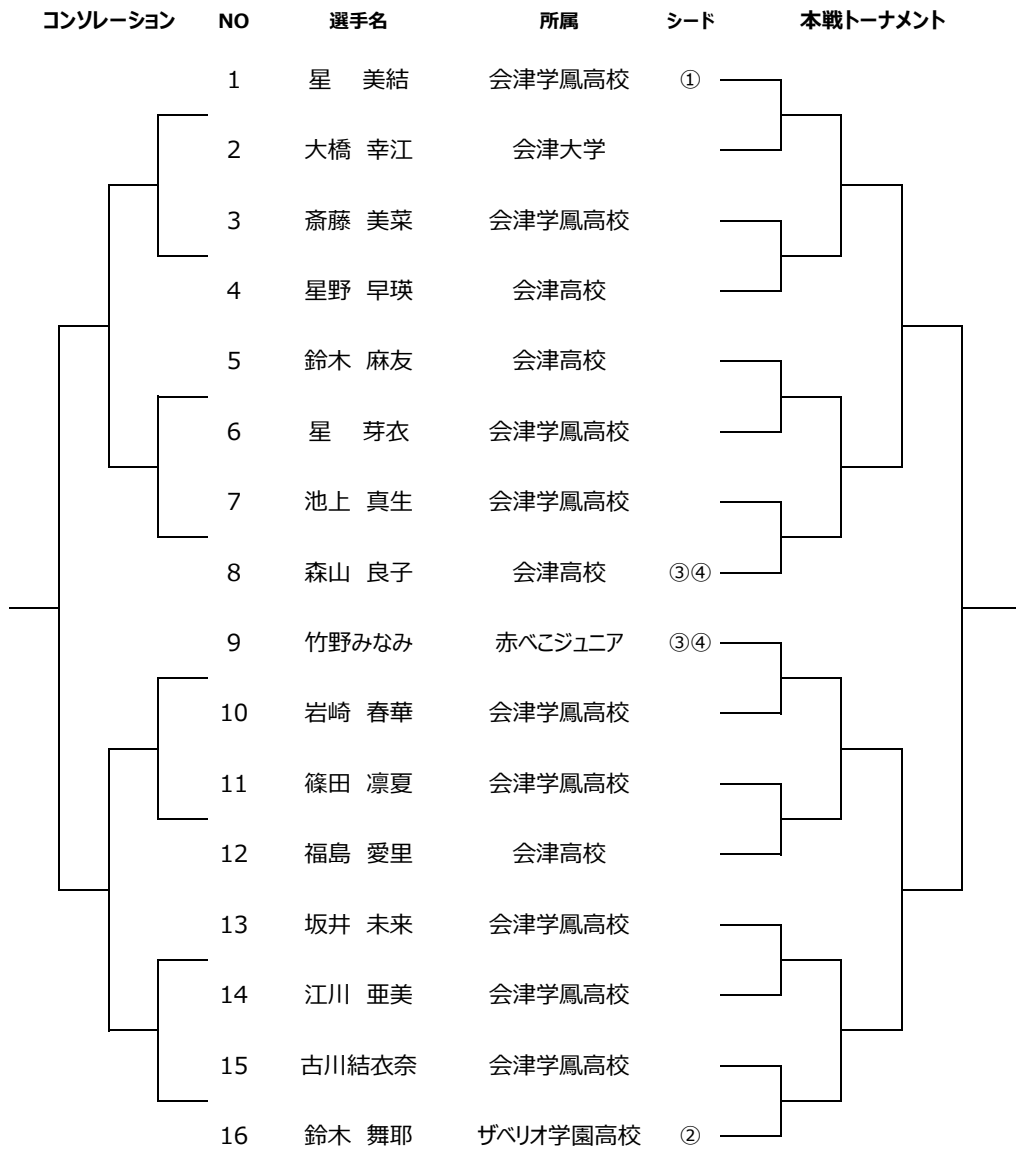

一般女子シングルス

35歳以上男子シングルス

	選手	所属	1	2	3	勝敗	取得率	順位
1	長谷川康成	(てにす友の会)						
2	斎藤 正志	(会津R B)						
3	高橋 直己	(富士通)						

試合順序 1 - 2 2 - 3 1 - 3

45歳以上男子シングルス

	選手	所属	1	2	3	4	勝敗	取得率	順位
1	一ノ坪久蔵	(てにす友の会)							
2	原 洋一	(ムーンボール)							
3	岡田 隆靖	(ムーンボール)							
4	湯浅 弘英	(湯川ファイナル)							

試合順序 1 - 2 3 - 4 1 - 3 2 - 4 1 - 4 2 - 3