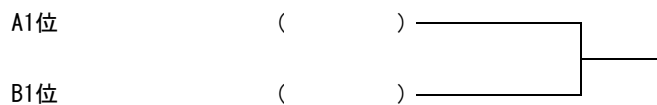

U14男子シングルス

NO	Block No	選手名	登録クラブ 学校名	1	2	3	勝敗	順位
1	A 1	海 和 大 地	(会津リトル 若三中)	/				
2	A 2	渡 辺 大 愛	(会津リトル 本郷小)					
3	A 3	池 田 雄 馬	(大熊中)					
4	B 1	大 友 一 真	(会津リトル 若一中)	/				
5	B 2	若 林 直 輝	(会津リトル 謹教小)					
6	B 3	林 真 雅	(大熊中)					

決勝

3位決定戦

U14女子シングルス

NO	Block No	選手名	登録クラブ 学校名	1	2	3	4	勝敗	順位
1	A 1	大 関 美 悠	(若六中)	/					
2	A 2	佐 藤 知 紗 希	(若六中)						
3	A 3	佐 藤 星 光	(大熊中)						
4	B 1	二 瓶 陽 菜	(若六中)	/					
5	B 2	佐 藤 理 鈴	(若六中)						
6	B 3	皆 川 華 子	(若六中)						
7	B 4	三 瓶 純 恋	(大熊中)						

決勝

3位決定戦