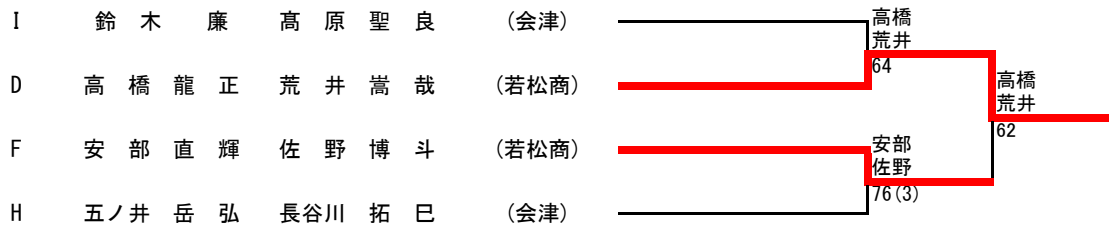

男子1位トーナメント

3位決定戦

5~8位決定戦

7位決定戦

9位決定戦