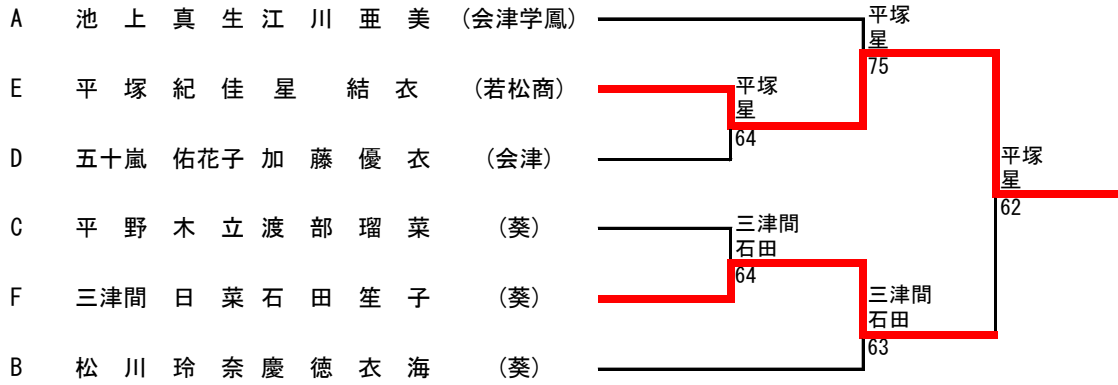

女子1位トーナメント