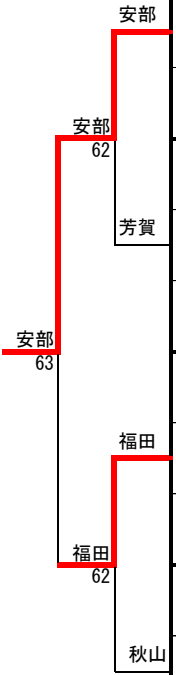

U18男子ダブルス

順位	選手名	学校名
1	星 真 紘	若松商
	宇南山 優 人	若松商
2	上 島 諒太郎	会津
	折 笠 雄太郎	会津
3	若 林 弾	会津工
	鈴 木 遥 翔	会津工
3	内 藤 大 地	若松商
	石 田 啓 人	若松商

U18女子ダブルス

順位	選手名	学校名
1	田 崎 妃 乃	会津学鳳
	福 島 小 晴	会津学鳳
2	諏訪間 美 圭	会津
	木 島 愛 実	会津
3	大 竹 葉 月	会津
	高 島 圓	若松商
4	秋 山 悠 里	会津学鳳
	安 部 妃茉莉	会津学鳳

優勝
星 真 紘
若松商

3位決定戦

8 C2	M209290	石 田 幸 大 (葵)	唐橋
22 H1	M207779	唐 橋 君 幸 (会津学風)	61

5位決定戦

4 B1	M207013	鈴 木 大 雅 (会津学風)	鈴木
12 D3	M208524	長 谷 部 天 琉 (若松商)	63
17 F2	M208503	上 島 諒 太 郎 (会津)	鈴木
19 G1	M207811	宇 南 山 優 人 (若松商)	62
			上島
			64

7位決定戦

12 D3	M208524	長 谷 部 天 琉 (若松商)	宇南山
19 G1	M207811	宇 南 山 優 人 (若松商)	75

U18女子シングルス

5-8位決定戦

NO	NO	JPIN	選手名 (所属クラブ)	1	2	3	勝敗	順位
1	A1	F207268	諏訪間 美 圭 (会津)	/	6-0 ○	6-1 ○	2-0	1
2	A2	F207807	松 崎 千 夏 (若松商)		0-6 ×	3-6 ×	0-2	3
3	A3	F704043	安 部 妃 茉莉 (会津学鳳)		1-6 ×	6-3 ○	1-1	2
4	B1	F207805	芳 賀 遥 (会津学鳳)	/	2-6 ×	6-1 ○	1-1	2
5	B2	F207782	永 井 琴 乃 (会津学鳳)		6-2 ○	6-0 ○	2-0	1
6	B3	F219050	大 竹 真 子 (若松商)		1-6 ×	0-6 ×	0-2	3
7	C1	F207012	福 島 小 晴 (会津学鳳)	/	6-2 ○	6-1 ○	2-0	1
8	C2	F207808	福 田 陽 日 (若松商)		2-6 ×	6-1 ○	1-1	2
9	C3	F207789	大 竹 葉 月 (会津)		1-6 ×	1-6 ×	0-2	3
10	D1	F188394	高 島 圓 (若松商)	/	6-3 ○	6-0 ○	2-0	1
11	D2	F703131	秋 山 悠 里 (会津学鳳)		3-6 ×	6-2 ○	1-1	2
12	D3	F207269	木 島 愛 実 (会津)		0-6 ×	2-6 ×	0-2	3

本戦

3位決定戦

5	B2	F207782	永 井 琴 乃 (会津学鳳)	永井 76(6)
7	C1	F207012	福 島 小 晴 (会津学鳳)	

7位決定戦

4	B1	F207805	芳 賀 遥 (会津学鳳)	芳賀 76(3)
11	D2	F703131	秋 山 悠 里 (会津学鳳)	

U16女子シングルス

NO	JPIN	選手名 (所属クラブ)	1	2	3	勝敗	順位
1	F702052	館内千裕 (会津リトル)	/	6-4 ○	6-0 ○	2-0	1
2	F209299	青木 絢 (葵高)		4-6 ×	6-1 ○	1-1	2
3	F209292	五十嵐 ゆり子 (葵高)	0-6 ×	1-6 ×	/	0-2	3