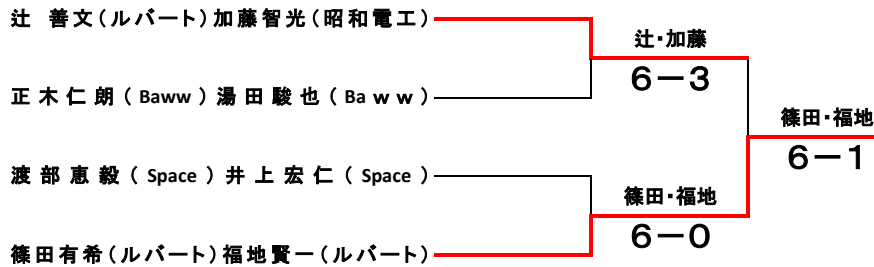

第36回 全会津室内テニス選手権大会結果

	優勝	2位	3位
一般男子	篠田有希(ルバート) 福地賢一(ルバート)	辻 善文(ルバート) 加藤智光(昭和電工)	正木仁朗(Baww) 湯田駿也(Baww) 渡部恵毅(Space) 井上宏仁(Space)
一般女子	木村正枝(ルバート) 鈴木照美(さあくる)	池田真紀(ルバート) 高橋ひとみ(ルバート)	渡邊礼菜(昭和電工) 成田智美(昭和電工)

男子Aブロック		1	2	3	4	5	勝敗	順位
1	辻 善文(ルバート) 加藤智光(昭和電工)		6-3	6-1	6-3	6-0	4-0	1
2	佐治 泰(てにす友の会) 平塚裕幸(ルバート)	3-6		6-0	2-6	6-3	2-2	3
3	渡辺竜輔(アミューズ) 渡部雄輝(アミューズ)	1-6	0-6		0-6	1-6	0-4	5
4	渡部恵毅(Space) 井上宏仁(Space)	3-6	6-2	6-0		6-1	3-1	2
5	滝浪 真(ムーンホール) 湯浅弘英(湯川ファイナルTC)	0-6	3-6	6-1	1-6		1-3	4

男子Bブロック		1	2	3	4	5	勝敗	順位
1	港田 照堯(アミューズ) 大竹 悠哉(アミューズ)		1-6	1-6	6-7 (5)	4-6	0-4	5
2	篠田有希(ルバート) 福地賢一(ルバート)	6-1		6-1	6-0	6-4	4-0	1
3	正木仁朗(Baww) 湯田駿也(Baww)	6-1	1-6		7-5	6-2	3-1	2
4	池田久幸(ルバート) 木村一美(ルバート)	7-6 (5)	0-6	5-7		0-6	1-3	4
5	久家教典(Baww) 倉沢英之(富士通)	6-4	4-6	2-6	6-0		2-2	3