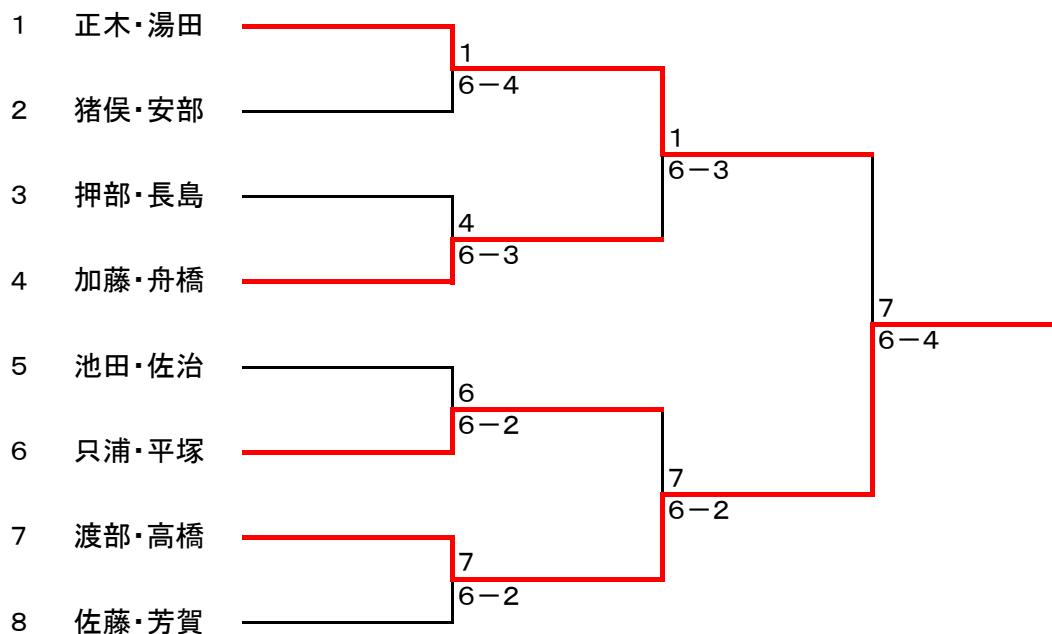

男子A

女子A

男子B

女子B

男子A決勝トーナメント

男子A予選リーグ

Aブロック

	猪俣・安部	大川・五十嵐	大越・渡部	浅田・山田	勝 敗
猪俣・安部	-	6-0	6-0	6-2	3-0
大川・五十嵐	0-6	-	6-1	6-1	2-1
大越・渡部	0-6	1-6	-	3-6	0-3
浅田・山田	2-6	1-6	6-3	-	1-2