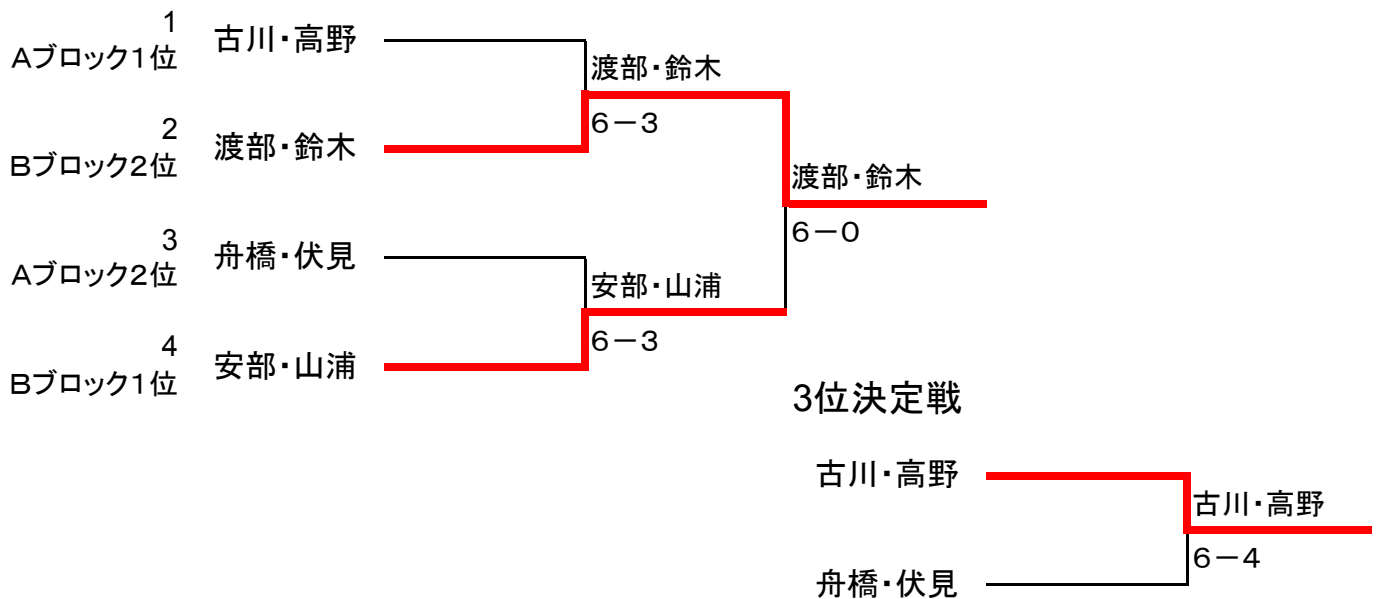

A級予選リーグ

Aブロック

	1佐治・池田	2菊池・福島	3古川・高野	4舟橋・伏見	勝-負
1佐治・池田		7-5	1-6	3-6	1-2
2菊池・福島	5-7		1-6	6-7	0-3
3古川・高野	6-1	6-1		7-6(5)	3-0
4舟橋・伏見	6-3	7-6(6)	6-7		2-1

Bブロック

	5渡部・鈴木	6湯田・渡辺	7一牛・小西	8安部・山浦	勝-負
5渡部・鈴木		6-2	6-1	3-6	2-1
6湯田・渡辺	2-6		7-6(6)	0-6	1-2
7一牛・小西	1-6	6-7		1-6	0-3
8安部・山浦	6-3	6-0	6-1		3-0

A級決勝トーナメント

B級リーグ戦

	1福島・荒井	2郷・近藤	3小池・小池	4川井・長谷川	5一ノ坪・渡部	勝-負
1福島・荒井		6-3	0-6	6-0	4-6	2-2
2郷・近藤	3-6		1-6	6-3	1-6	1-3
3小池・小池	6-0	6-1		6-0	6-2	4-0
4川井・長谷川	0-6	3-6	0-6		4-6	0-4
5一ノ坪・渡部	6-4	6-1	2-6	6-4		3-1