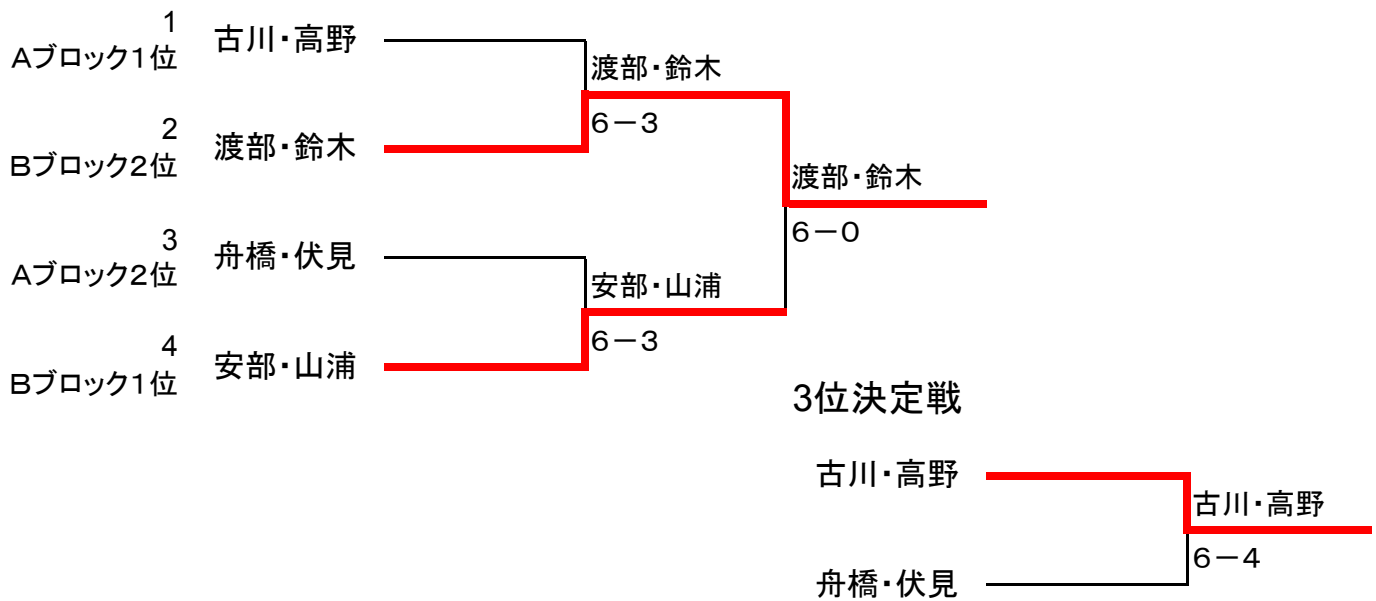

A級予選リーグ

Aブロック

	1佐治・池田	2菊池・福島	3古川・高野	4舟橋・伏見	勝-負
1佐治・池田		7-5	1-6	3-6	1-2
2菊池・福島	5-7		1-6	6-7	0-3
3古川・高野	6-1	6-1		7-6(5)	3-0
4舟橋・伏見	6-3	7-6(6)	6-7		2-1

Bブロック

	5渡部・鈴木	6湯田・渡辺	7一牛・小西	8安部・山浦	勝-負
5渡部・鈴木		6-2	6-1	3-6	2-1
6湯田・渡辺	2-6		7-6(6)	0-6	1-2
7一牛・小西	1-6	6-7		1-6	0-3
8安部・山浦	6-3	6-0	6-1		3-0

A級決勝トーナメント

B級リーグ戦

	1福島・荒井	2郷・近藤	3小池・小池	4川井・長谷川	5一ノ坪・渡部	勝-負
1福島・荒井		6-3	0-6	6-0	4-6	2-2
2郷・近藤	3-6		1-6	6-3	1-6	1-3
3小池・小池	6-0	6-1		6-0	6-2	4-0
4川井・長谷川	0-6	3-6	0-6		4-6	0-4
5一ノ坪・渡部	6-4	6-1	2-6	6-4		3-1