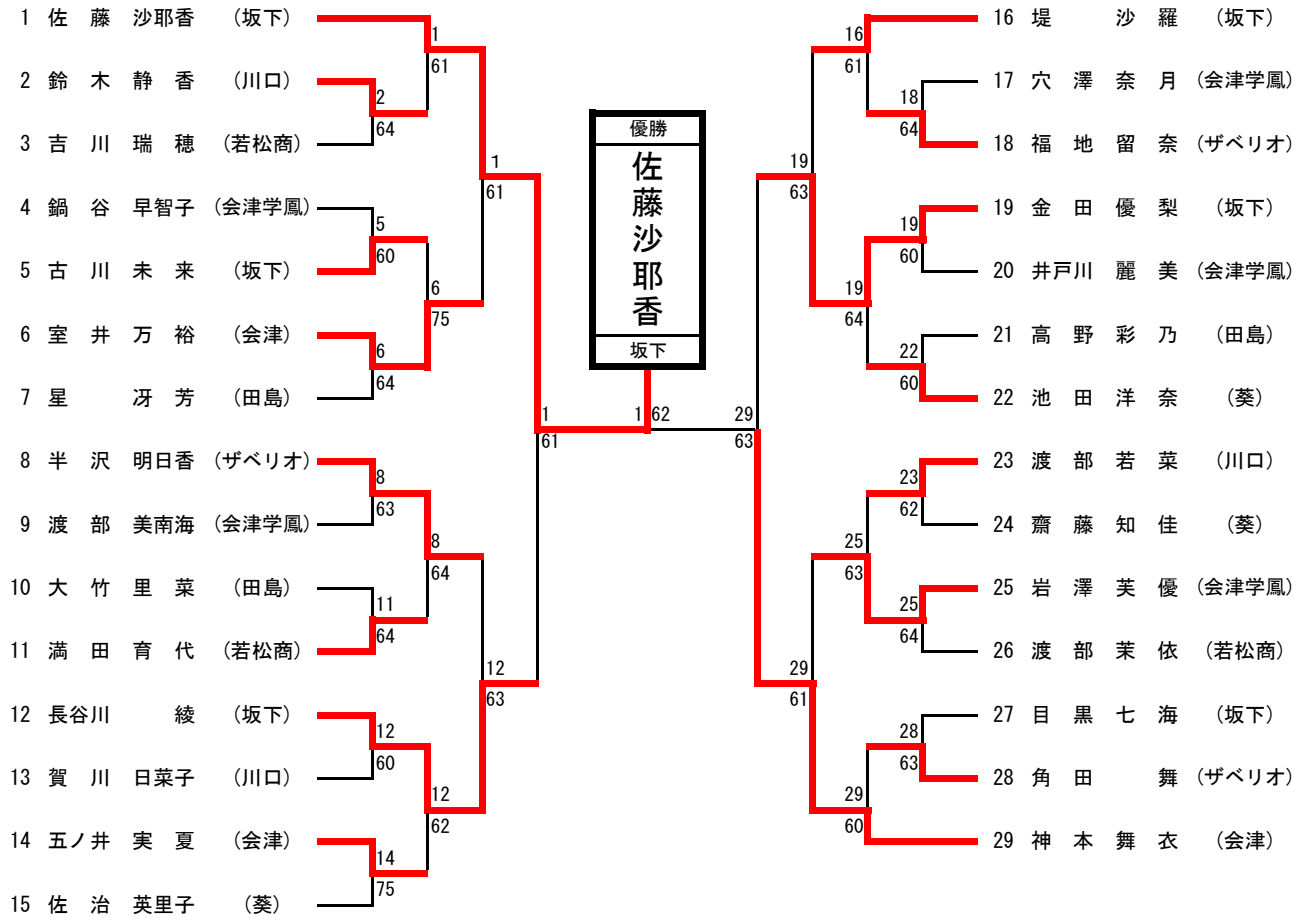

会津総体（高校の部）総合結果

I 部入賞者

平成25年6月14日～15日
会津総合運動公園テニスコート

Ⅱ部入賞者

I 部男子シングルス

I 部男子ダブルス

II部男子シングルス

II部男子ダブルス

I 部女子シングルス

II 部女子シングルス

I 部女子ダブルス

II 部女子ダブルス