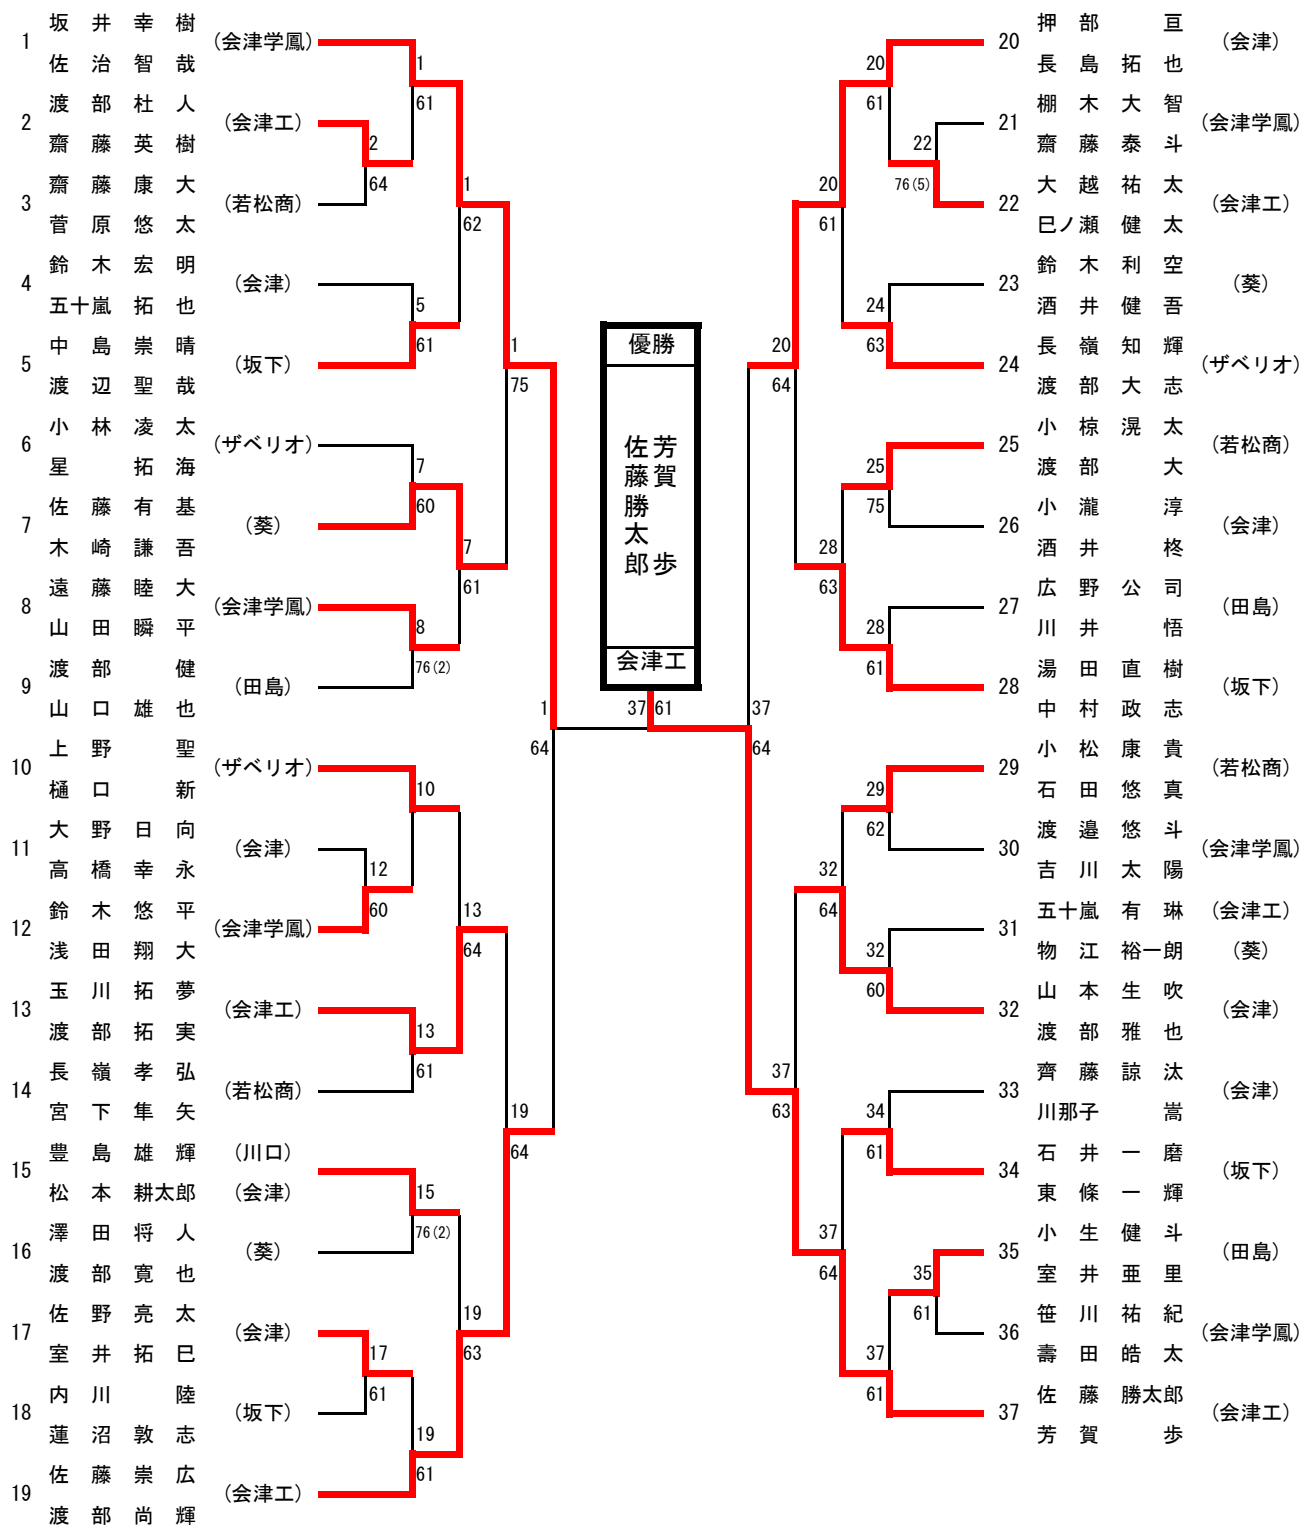

会津総体（高校の部）総合結果

I 部入賞者

平成25年6月14日～15日
会津総合運動公園テニスコート

Ⅱ部入賞者

I 部男子シングルス

I 部男子ダブルス

II部男子シングルス

II部男子ダブルス

I 部女子シングルス

II 部女子シングルス

I 部女子ダブルス

II 部女子ダブルス