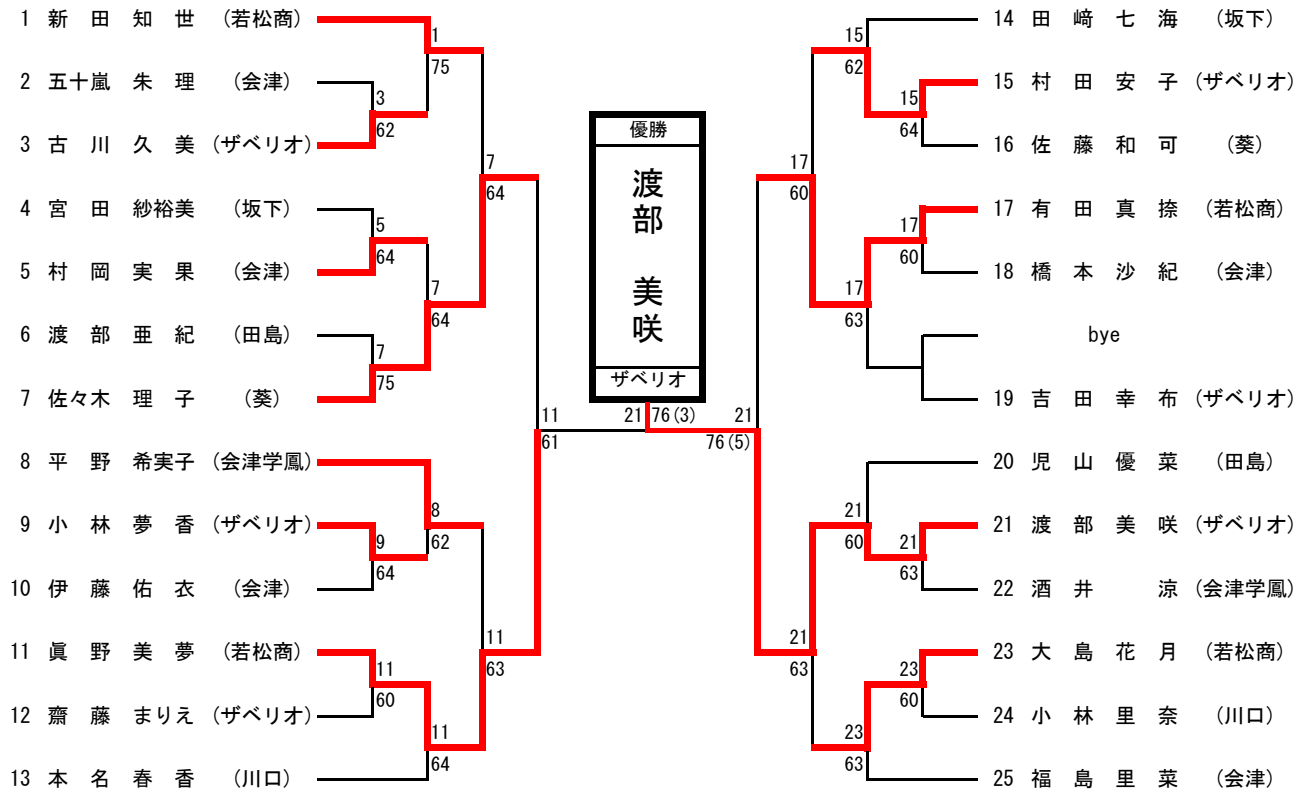

会津総体（高校の部）総合結果

I 部入賞者

平成25年6月14日～15日
会津総合運動公園テニスコート

Ⅱ部入賞者

I 部男子シングルス

I 部男子ダブルス

II部男子シングルス

II部男子ダブルス

I 部女子シングルス

II 部女子シングルス

I 部女子ダブルス

II 部女子ダブルス