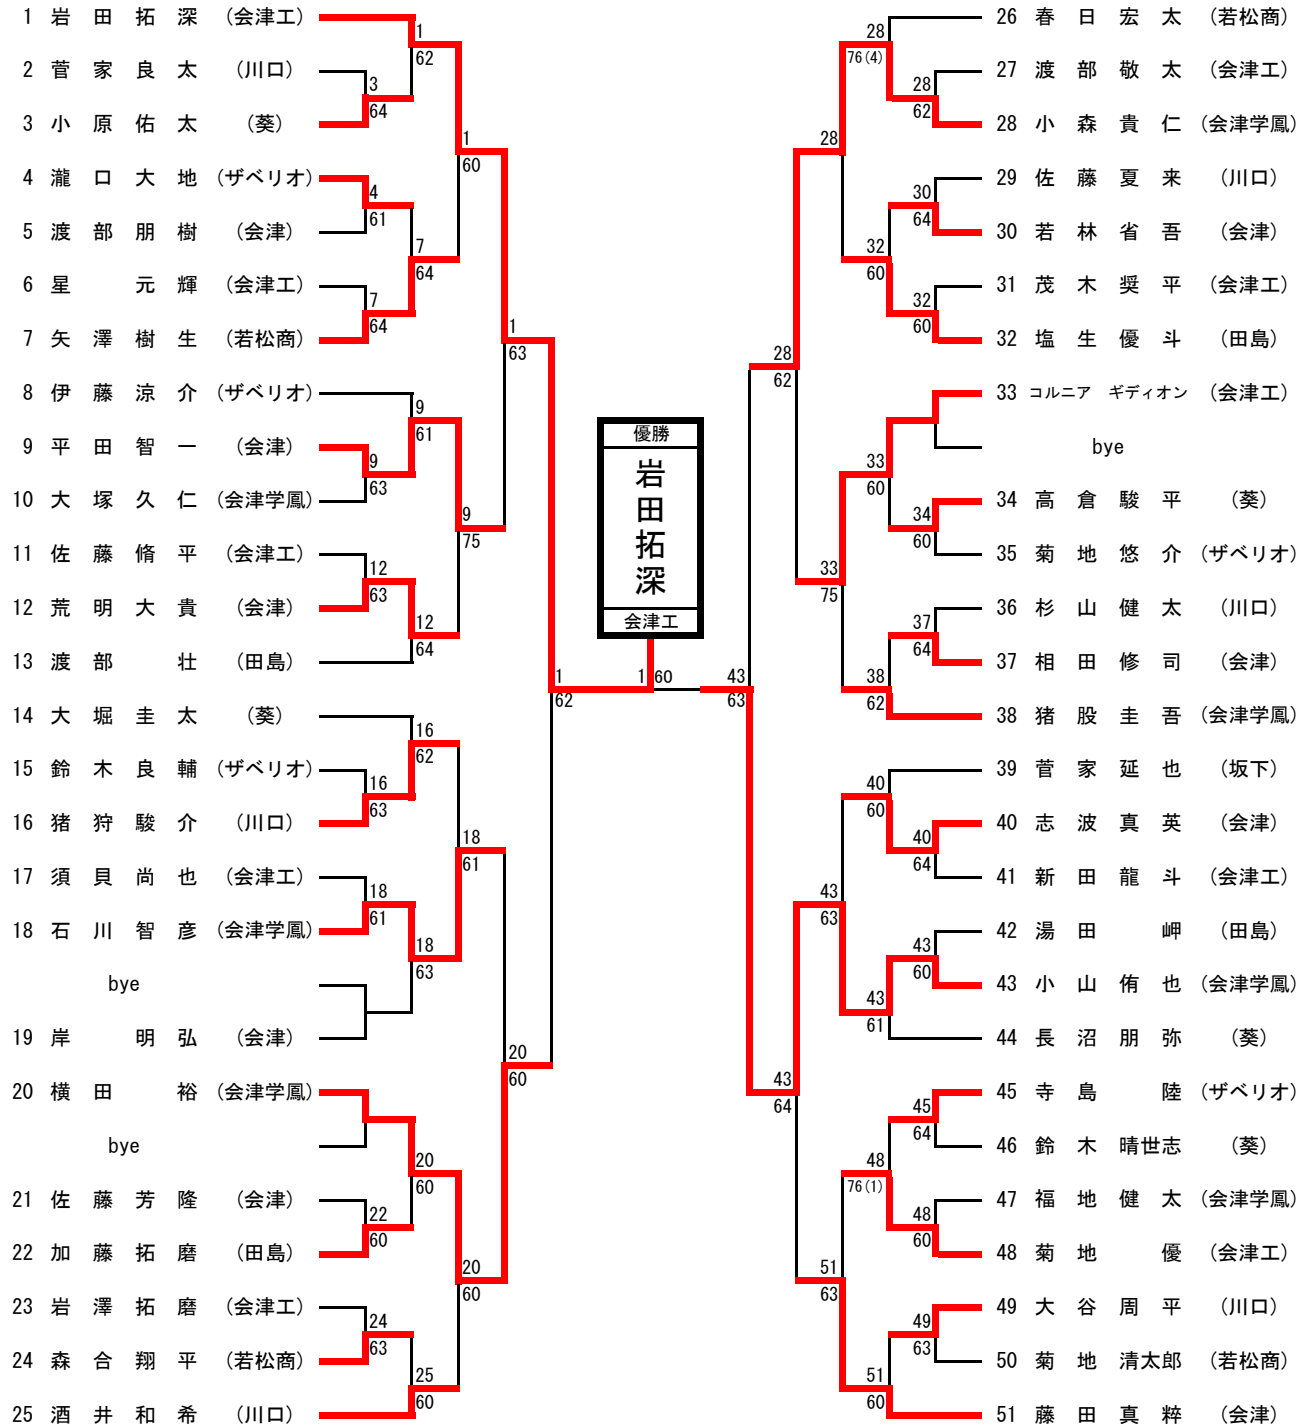

会津総体（高校の部）総合結果

I 部入賞者

平成25年6月14日～15日
会津総合運動公園テニスコート

Ⅱ部入賞者

I 部男子シングルス

I 部男子ダブルス

II部男子シングルス

II部男子ダブルス

I 部女子シングルス

II 部女子シングルス

I 部女子ダブルス

II 部女子ダブルス