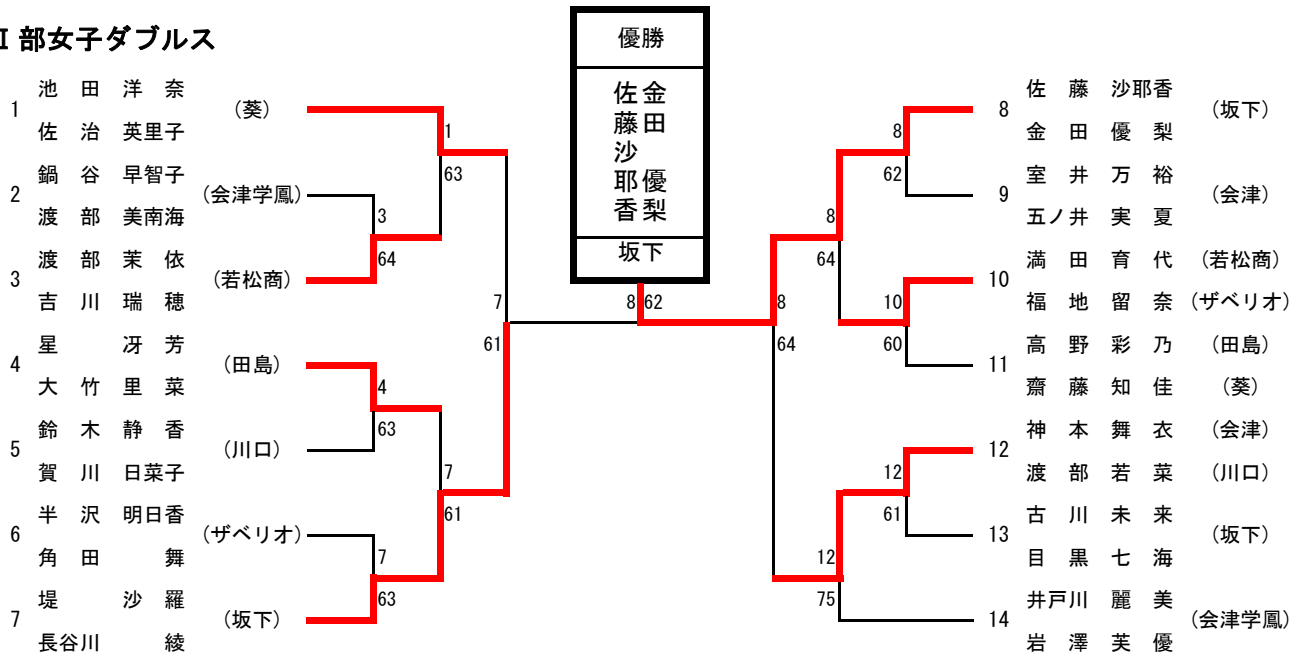

会津総体（高校の部）総合結果

I 部入賞者

平成25年6月14日～15日
会津総合運動公園テニスコート

Ⅱ部入賞者

I 部男子シングルス

I 部男子ダブルス

II部男子シングルス

II部男子ダブルス

I 部女子シングルス

II 部女子シングルス

I 部女子ダブルス

II 部女子ダブルス