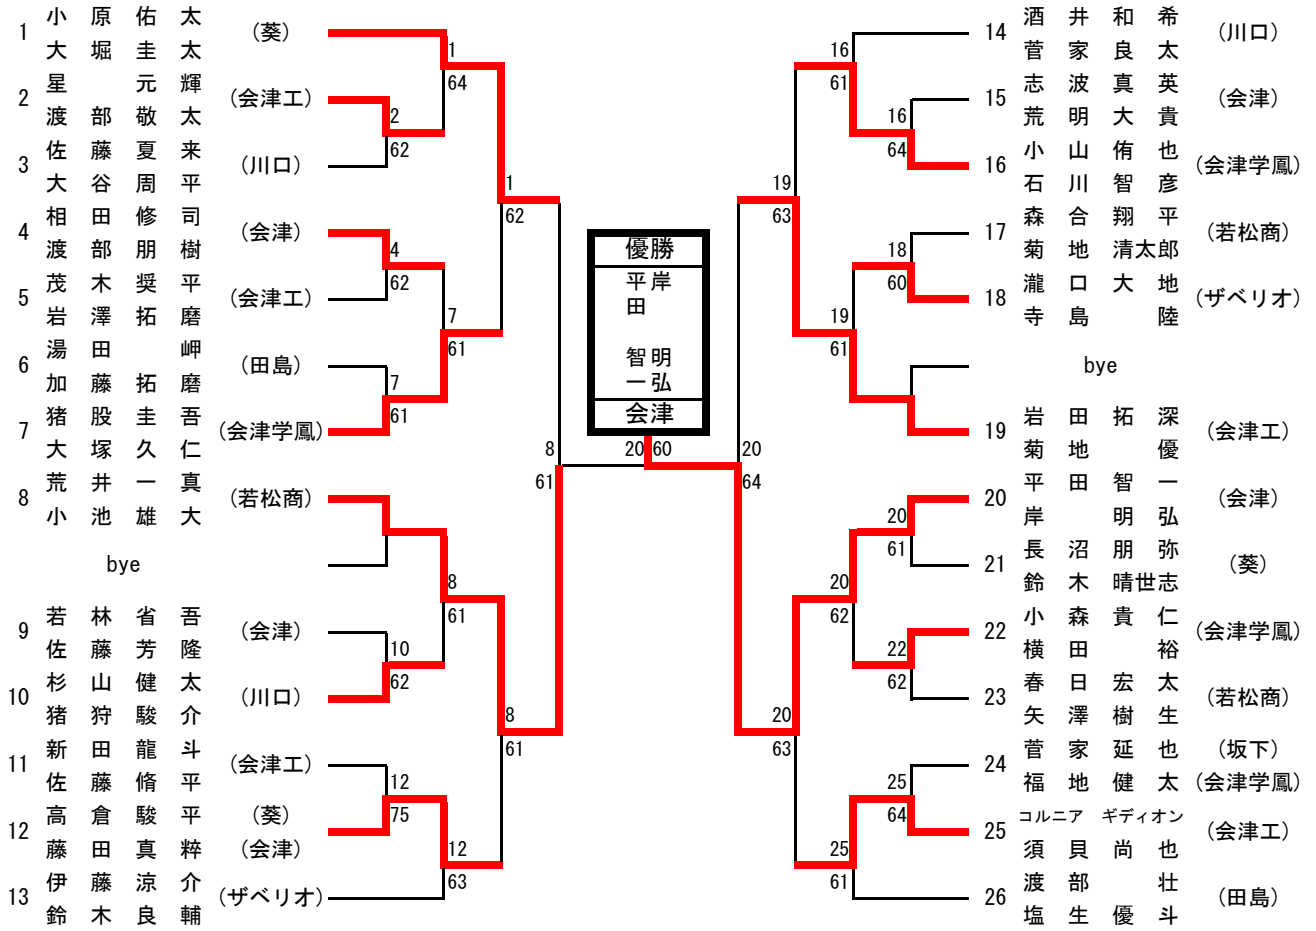

会津総体（高校の部）総合結果

I 部入賞者

平成25年6月14日～15日
会津総合運動公園テニスコート

Ⅱ部入賞者

I 部男子シングルス

I 部男子ダブルス

II部男子シングルス

II部男子ダブルス

I 部女子シングルス

II 部女子シングルス

I 部女子ダブルス

II 部女子ダブルス