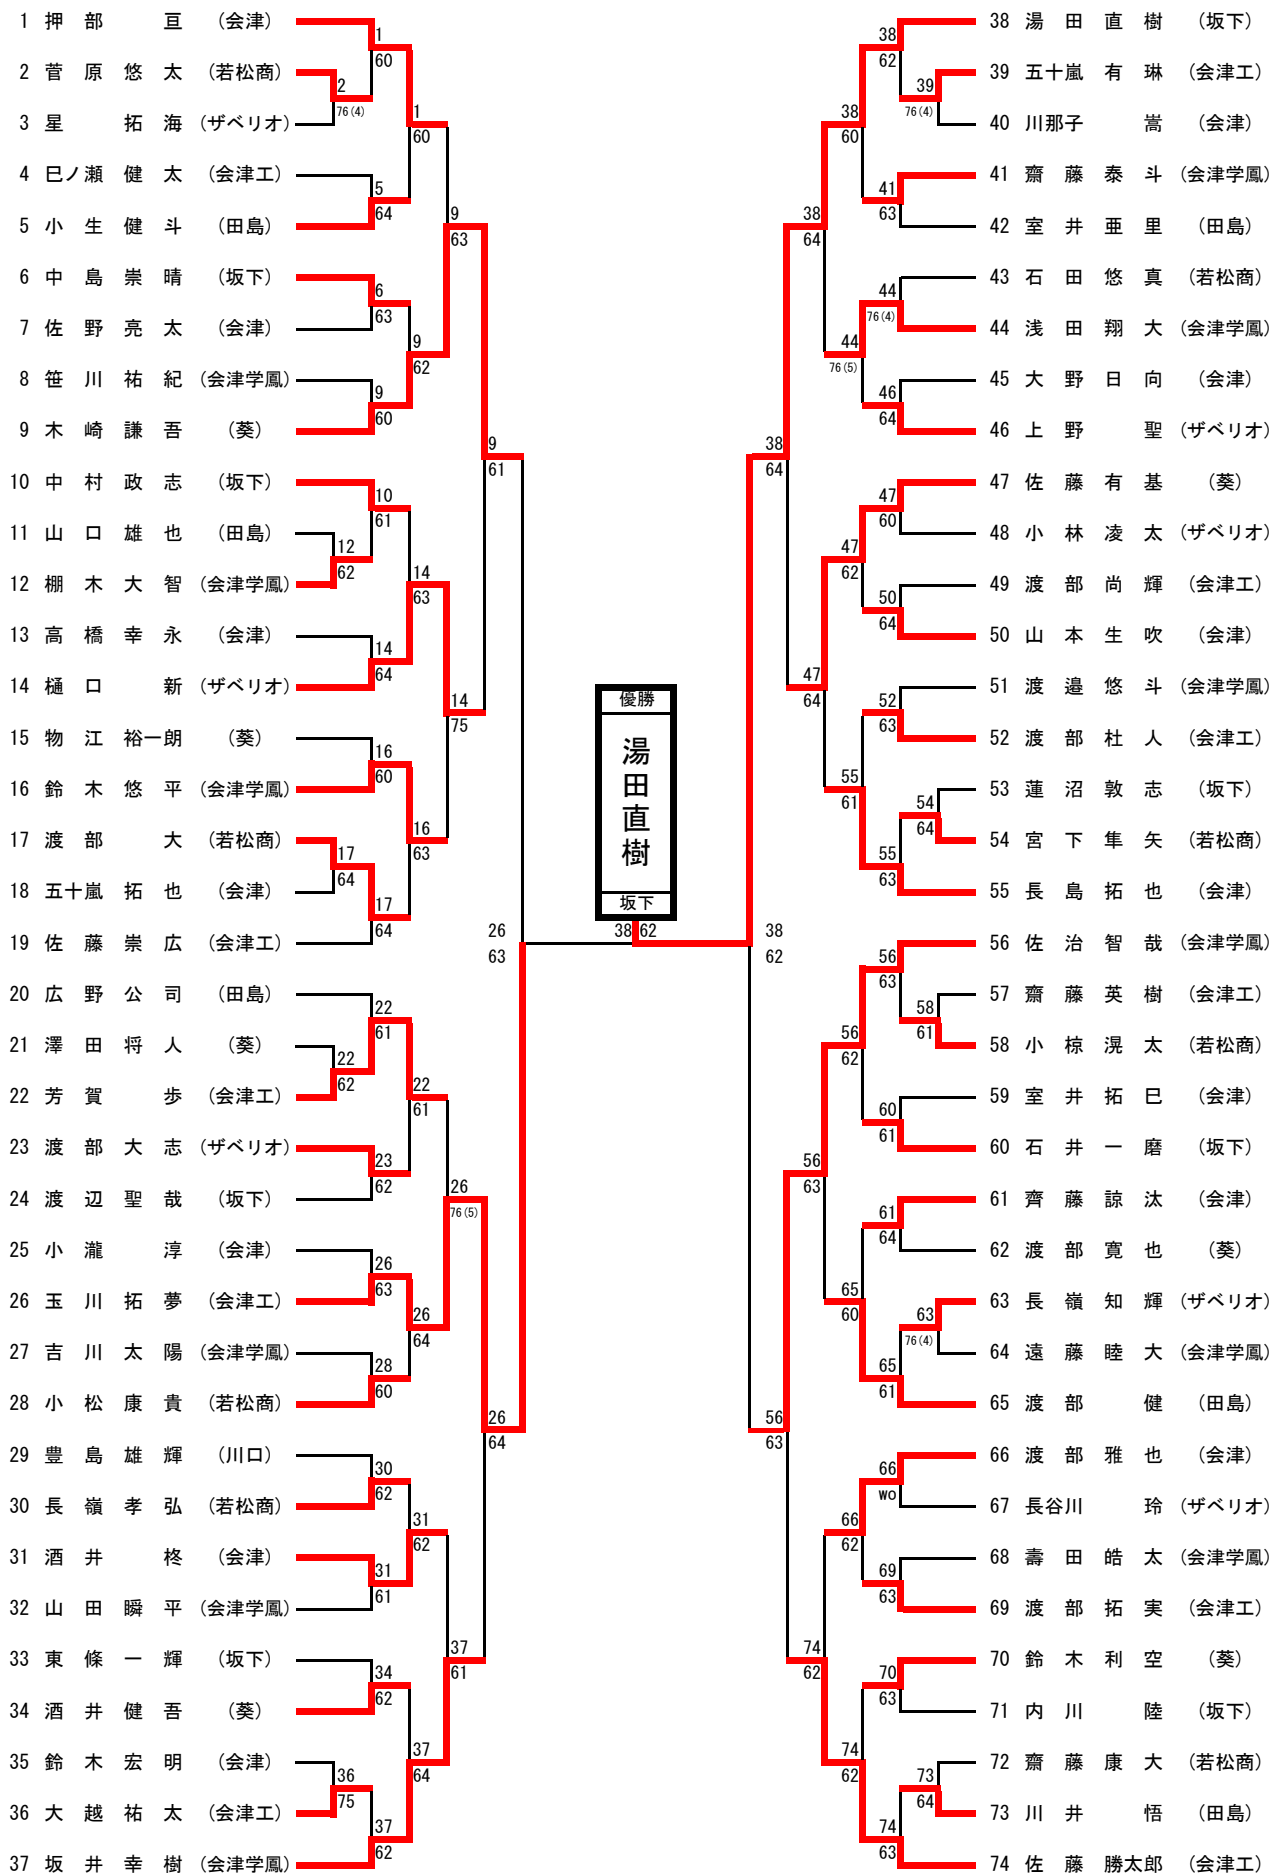

会津総体（高校の部）総合結果

I 部入賞者

平成25年6月14日～15日
会津総合運動公園テニスコート

Ⅱ部入賞者

I 部男子シングルス

I 部男子ダブルス

II部男子シングルス

II部男子ダブルス

I 部女子シングルス

II 部女子シングルス

I 部女子ダブルス

II 部女子ダブルス