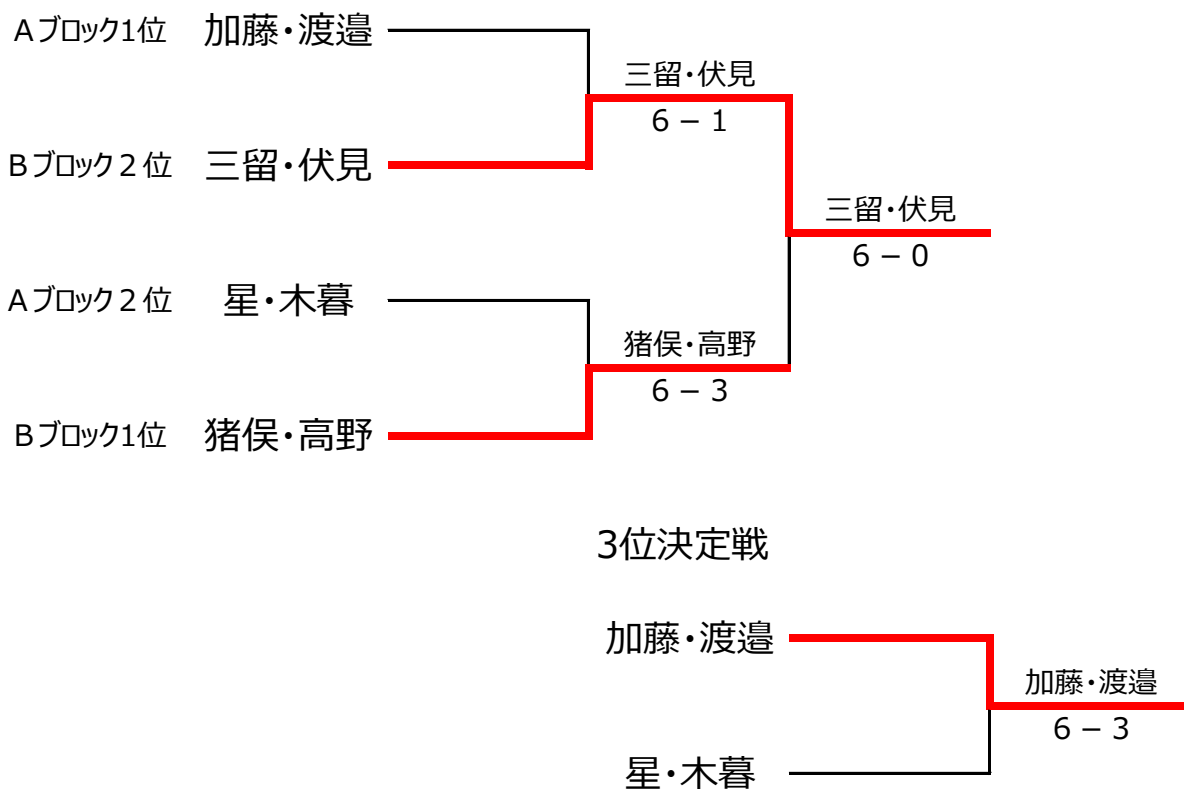

A級予選リーグ

Aブロック

	加藤・渡邊	星・木暮	大川・大川	勝-負	順位
加藤・渡邊		6 - 2	4 - 6	1 - 1	1
星・木暮	2 - 6		6 - 2	1 - 1	2
大川・大川	6 - 4	2 - 6		1 - 1	3

Bブロック

	安部・山浦	猪俣・高野	三留・伏見	勝-負	順位
安部・山浦		3 - 6	1 - 6	0 - 2	3
猪俣・高野	6 - 3		6 - 4	2 - 0	1
三留・伏見	6 - 1	4 - 6		1 - 1	2

A級決勝トーナメント