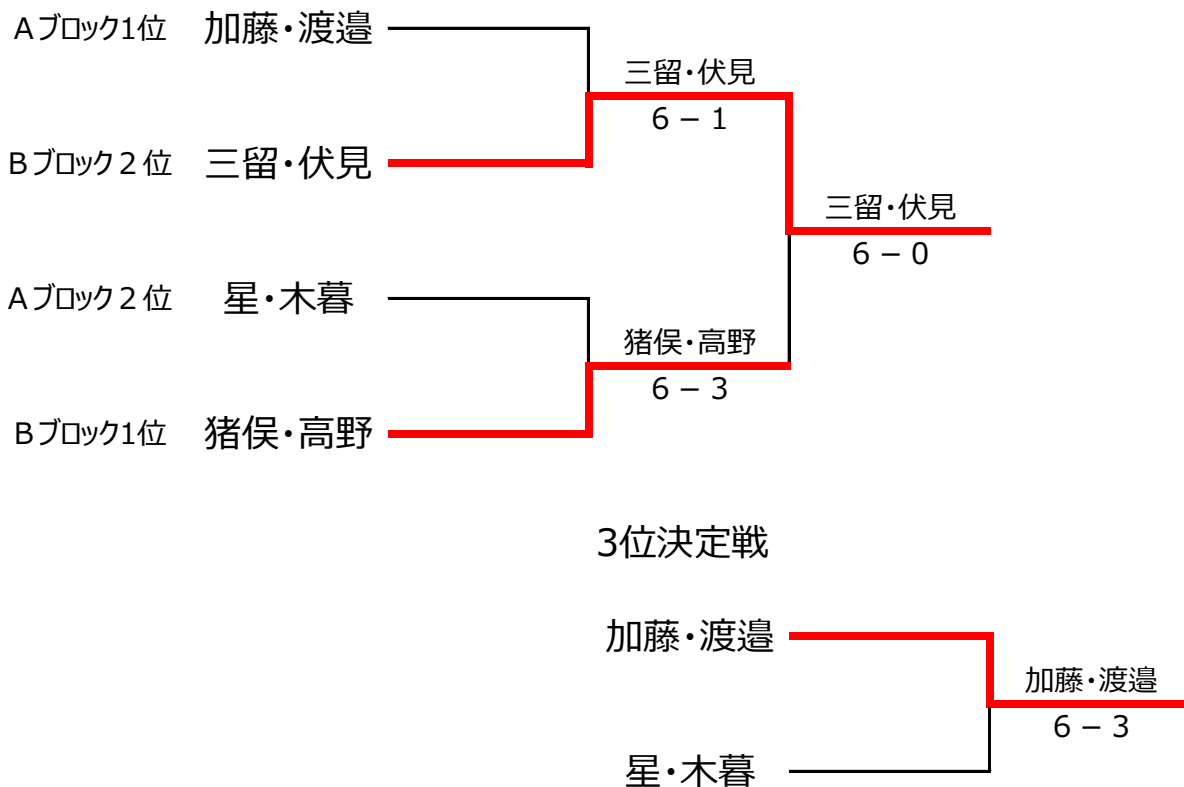

A級予選リーグ

Aブロック

	加藤・渡邊	星・木暮	大川・大川	勝-負	順位
加藤・渡邊		6 - 2	4 - 6	1 - 1	1
星・木暮	2 - 6		6 - 2	1 - 1	2
大川・大川	6 - 4	2 - 6		1 - 1	3

Bブロック

	安部・山浦	猪俣・高野	三留・伏見	勝-負	順位
安部・山浦		3 - 6	1 - 6	0 - 2	3
猪俣・高野	6 - 3		6 - 4	2 - 0	1
三留・伏見	6 - 1	4 - 6		1 - 1	2

A級決勝トーナメント