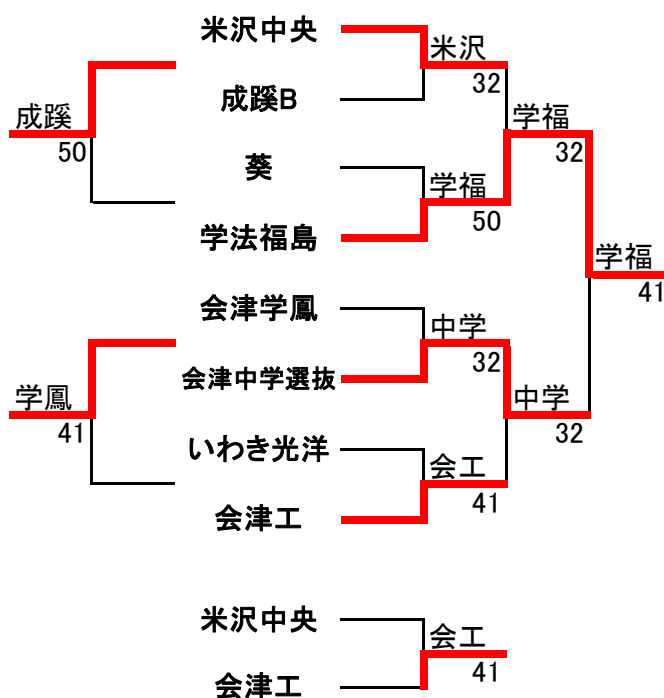

男子1位リーグ

1位リーグA	郡山A	福島成蹊A	須賀川	須賀川桐陽	勝	敗	取得ポイント率	順位
郡山A		2 3 x	1 4 x	2 3 x	0	3	0.33	4
福島成蹊A	3 2 ○		2 3 x	4 1 ○	2	1	0.6	1
須賀川	4 1 ○	3 2 ○		1 4 x	2	1	0.53	3
須賀川桐陽	3 2 ○	1 4 x	4 1 ○		2	1	0.53	2

1位リーグB	聖光学院	福島工A	福島東	会津	勝	敗	取得ポイント率	順位
聖光学院		2 3 x	1 4 x	2 3 x	0	3	0.33	4
福島工A	3 2 ○		1 4 x	2 3 x	1	2	0.4	3
福島東	4 1 ○	4 1 ○		3 2 ○	3	0	0.73	1
会津	3 2 ○	3 2 ○	2 3 x		2	1	0.53	2

順位決定戦

	学校名	SCORE	学校名
決勝	福島成蹊A	1 - ④	福島東
3位決定戦	須賀川桐陽	2 - ③	会津
5位決定戦	須賀川	1 - ④	福島工A
7位決定戦	郡山A	④ - 1	聖光学院

男子2位トーナメント

11位決定戦