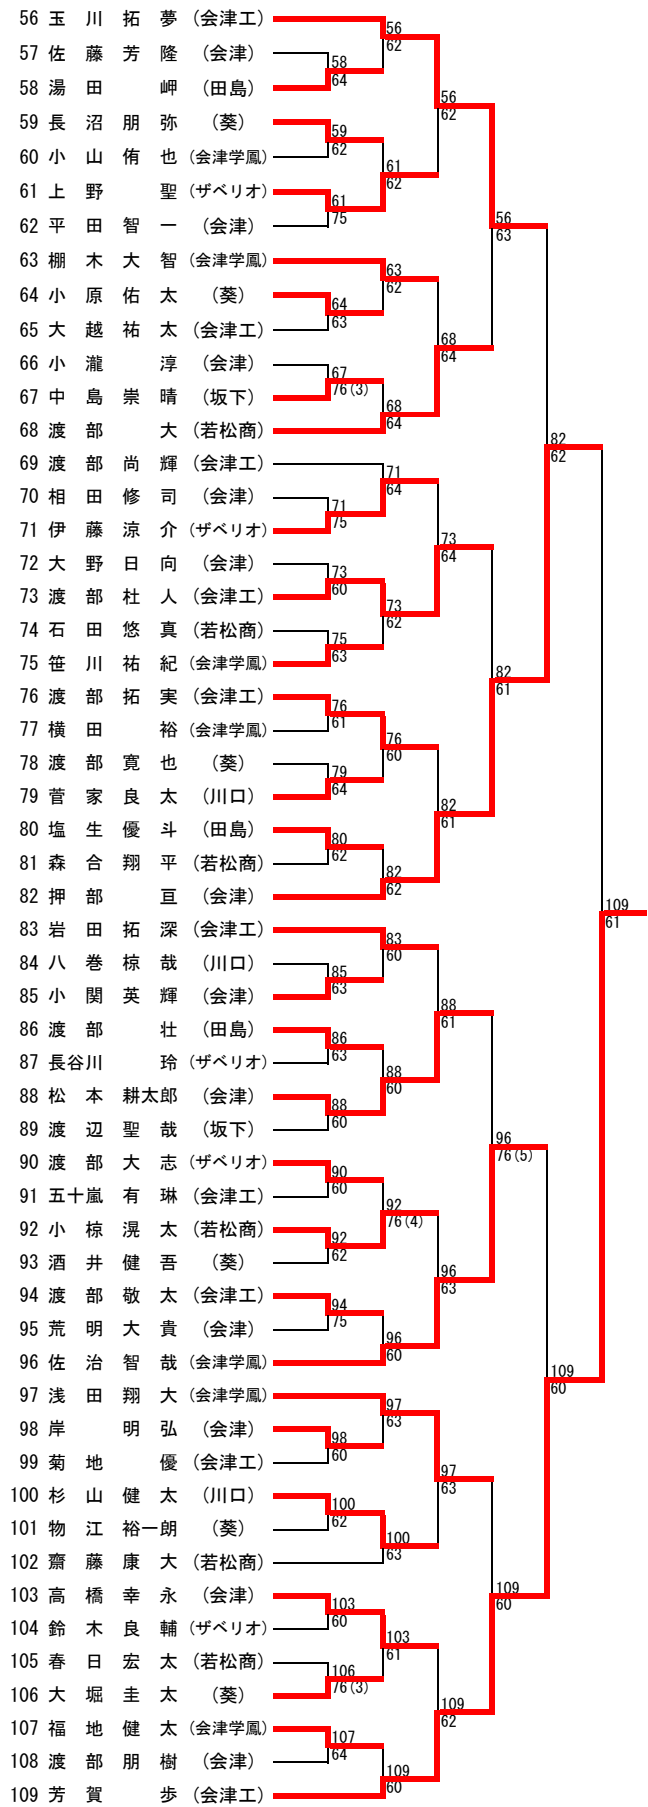

男子シングルス (BOTTOM HALF)

3決

男子ダブルス

1	佐藤勝太郎	(会津工)	1	28	28	押部亘	(会津)
2	渡部尚輝	(田島)	60	63	30	長島拓也	(ザベリオ)
3	湯田優斗	(会津)	76(4)	61	31	小野山侑也	(会津学鳳)
4	渡部朋樹	(若松商)	1	28	32	小森貴弥	(葵)
5	佐藤芳隆	(川口)	60	76(2)	34	小沼井和希	(川口)
6	春日宏太	(ザベリオ)	4	61	34	高倉山木宏	(会津)
7	矢澤樹生	(葵)	60	61	35	酒井健太	(会津工)
8	大谷周平	(若松商)	7	34	35	杉山拓也	(会津工)
9	八巻椽哉	(会津)	60	61	36	鈴木木拓	(会津)
10	瀧口大地	(会津工)	7	61	37	五十嵐祐太	(会津学鳳)
11	猪狩悠司	(葵)	63	62	38	大越祐太	(会津)
12	木崎謙吾	(若松商)	1	63	39	大渡部杜人	(会津工)
13	物江裕一	(会津)	62	35	40	玉川藤崇	(会津)
14	渡部大弘	(会津)	8	60	41	佐藤諒	(会津)
15	長嶺孝亮	(会津工)	64	37	42	齊藤那子	(会津学鳳)
16	佐野亮	(葵)	9	76(2)	43	川塚仁	(若松商)
17	室井拓	(会津)	75	62	44	笹久悠	(ザベリオ)
18	茂木平	(会津)	13	40	45	篠田真介	(葵)
19	堀圭太	(会津)	64	60	46	大石悠輔	(会津)
20	鈴木晴世	(会津)	12	63	47	宮下隼人	(ザベリオ)
21	猪俣圭吾	(会津)	64	53	48	伊藤涼	(会津)
22	横田雅也	(会津)	13	64	49	鈴木良有	(葵)
23	渡部雅也	(会津)	62	63	50	澤田将大	(ザベリオ)
24	山本吹新	(会津)	1	53	51	渡部志玲	(坂下)
25	樋口新聖	(会津)	63	84	52	長谷川陸	(会津)
26	上野粹	(会津)	14	64	53	内川志	(会津)
27	藤田真修	(会津)	62	43	54	蓮沼敦耕	(会津)
28	相田雄大	(会津)	16	63	55	松本智一	(会津)
29	小池翔平	(会津)	76(5)	62	56	平藤康	(会津)
30	森合翔太	(会津)	14	43	57	菅原悠	(会津)
31	吉川太陽	(会津)	62	45	58	菊地優平	(会津)
32	棚木大健	(会津)	17	61	59	佐藤脩	(会津)
33	小生斗	(会津)	62	46	60	浅田大	(会津)
34	渡部壮	(会津)	19	64	61	遠藤康	(会津)
35	小瀧淳	(会津)	62	53	62	小松貴	(会津)
36	酒井実	(会津)	19	61	63	小椋太	(会津)
37	渡部拓	(会津)	64	47	64	五十嵐琳	(会津)
38	須貝寛也	(会津)	27	61	65	巳ノ瀬有	(会津)
39	渡部健吾	(会津)	62	47	66	小原佑	(会津)
40	酒井良太	(会津)	21	62	67	小野利	(会津)
41	菅家駿介	(会津)	63	50	68	高橋幸	(会津)
42	猪狩聖哉	(会津)	21	63	69	高井里	(会津)
43	中島崇晴	(会津)	23	53	70	室井大	(会津)
44	齋藤英樹	(会津)	61	60	71	荒明	(会津)
45	岩澤拓磨	(会津)	27	51	72	志賀	(会津)
46	岸明弘	(会津)	61	63	73	志賀	(会津)
47	小関英輝	(会津)	25	53	74	志賀	(会津)
48	星元輝	(会津)	64	60	75	志賀	(会津)
49	渡部敬太	(会津)	27	60	76	志賀	(会津)
50	坂井幸智	(会津)	60	60	77	志賀	(会津)
51	佐治幸智	(会津)	60	60	78	志賀	(会津)
52							
53							
54							
55							
56							
57							
58							
59							
60							
61							
62							
63							
64							
65							
66							
67							
68							
69							
70							
71							
72							
73							
74							
75							
76							
77							
78							
79							
80							
81							
82							
83							
84							
85							
86							
87							
88							
89							
90							
91							
92							
93							
94							
95							
96							
97							
98							
99							
100							

3位決定戦

27	坂井幸智	(会津学鳳)	27	64	35	玉川拓夢	(会津)
27	佐治幸智	(会津)	64	64	35	佐藤崇広	(会津)