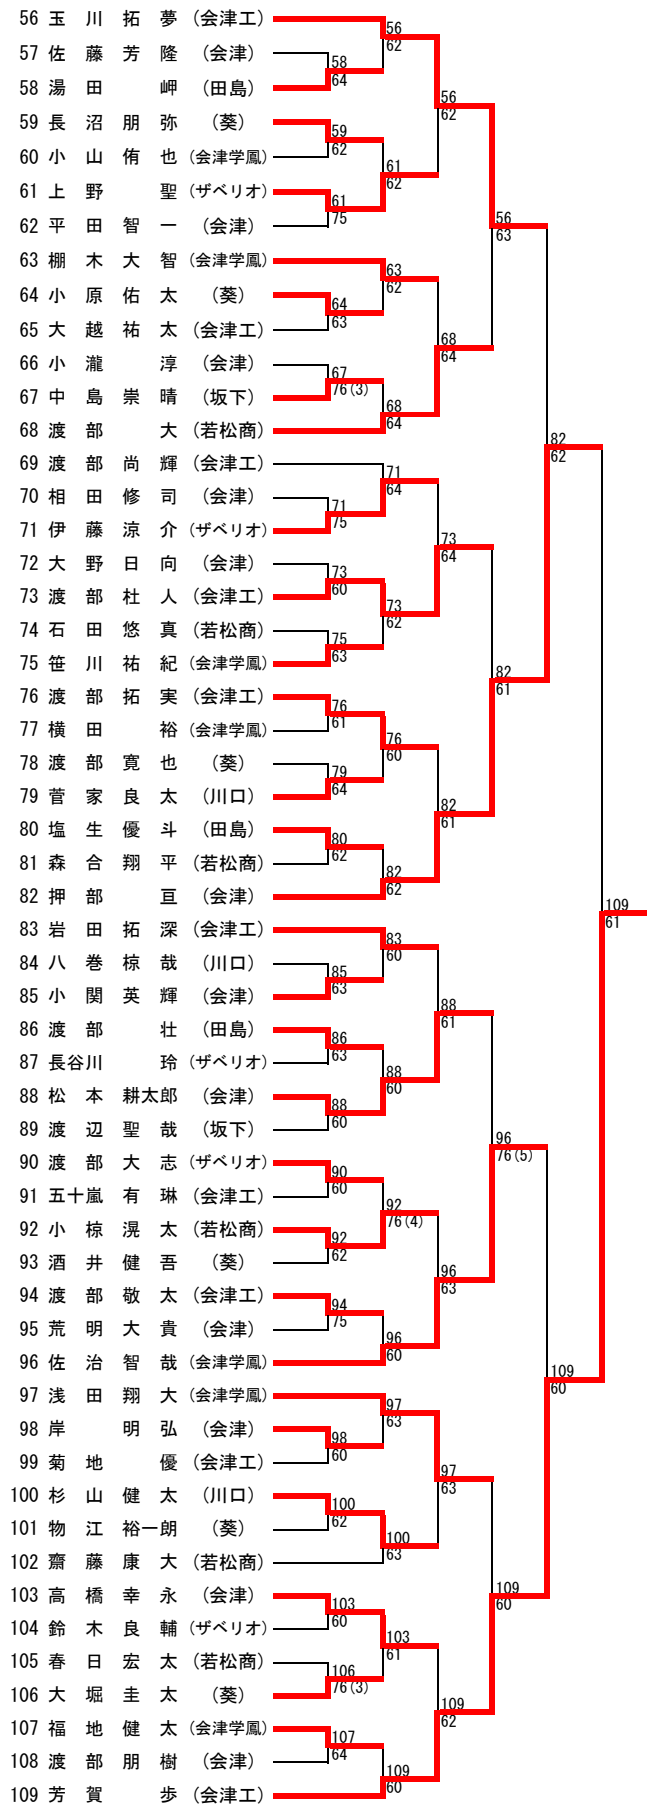

女子

	学校名	監督氏名	NO.1	NO.2	NO.3	NO.4	NO.5	NO.6
1	若松商	田中祐子	新田知世 2	満田育代 3	有田真捺 2	眞野美夢 2	吉川瑞穂 3	渡部茉依 3
2	ザベリオ	岩崎雄輔	半沢明日香 3	角田 舞 3	福地留奈 3	渡部美咲 2	吉田幸布 2	村田安子 2
3	会津	穴澤正彦	神本舞衣 3	伊藤佑衣 2	室井万裕 3	福島里菜 2	五ノ井実夏 3	村岡実果 2
4	会津学鳳	油座智美	平野希実子 2	井戸川麗美 3	岩澤芙優 3	穴澤奈月 3	酒井 涼 2	山口真純 1
5	川口	佐久間矩子	渡部若菜 3	小林里奈 2	大瀧みなみ 1	馬場遥希 1		
6	葵	金子京子	佐治英里子 3	池田洋奈 3	齋藤知佳 3	佐藤和可 2	佐々木理子 2	五十嵐 結 2
7	坂下	本田弥生	古川未来 3	目黒七海 3	田崎七海 2	宮田紗裕美 2	渡部帆南 1	千葉舞花 1
8	田島	星 浩貴	高野彩乃 3	児山優菜 2	渡部綾菜 1	相原 好 1	星 陽子 1	熊谷美悠 1

男子シングルス (TOP HALF)

決勝

男子シングルス (BOTTOM HALF)

3決

男子ダブルス

3位決定戦

順位決

男子シングルス

5~8位決定戦

7位決定戦

男子ダブルス

5~8位決定戦

7位決定戦

女子シングルス

3位決定戦

5~8位決定戦