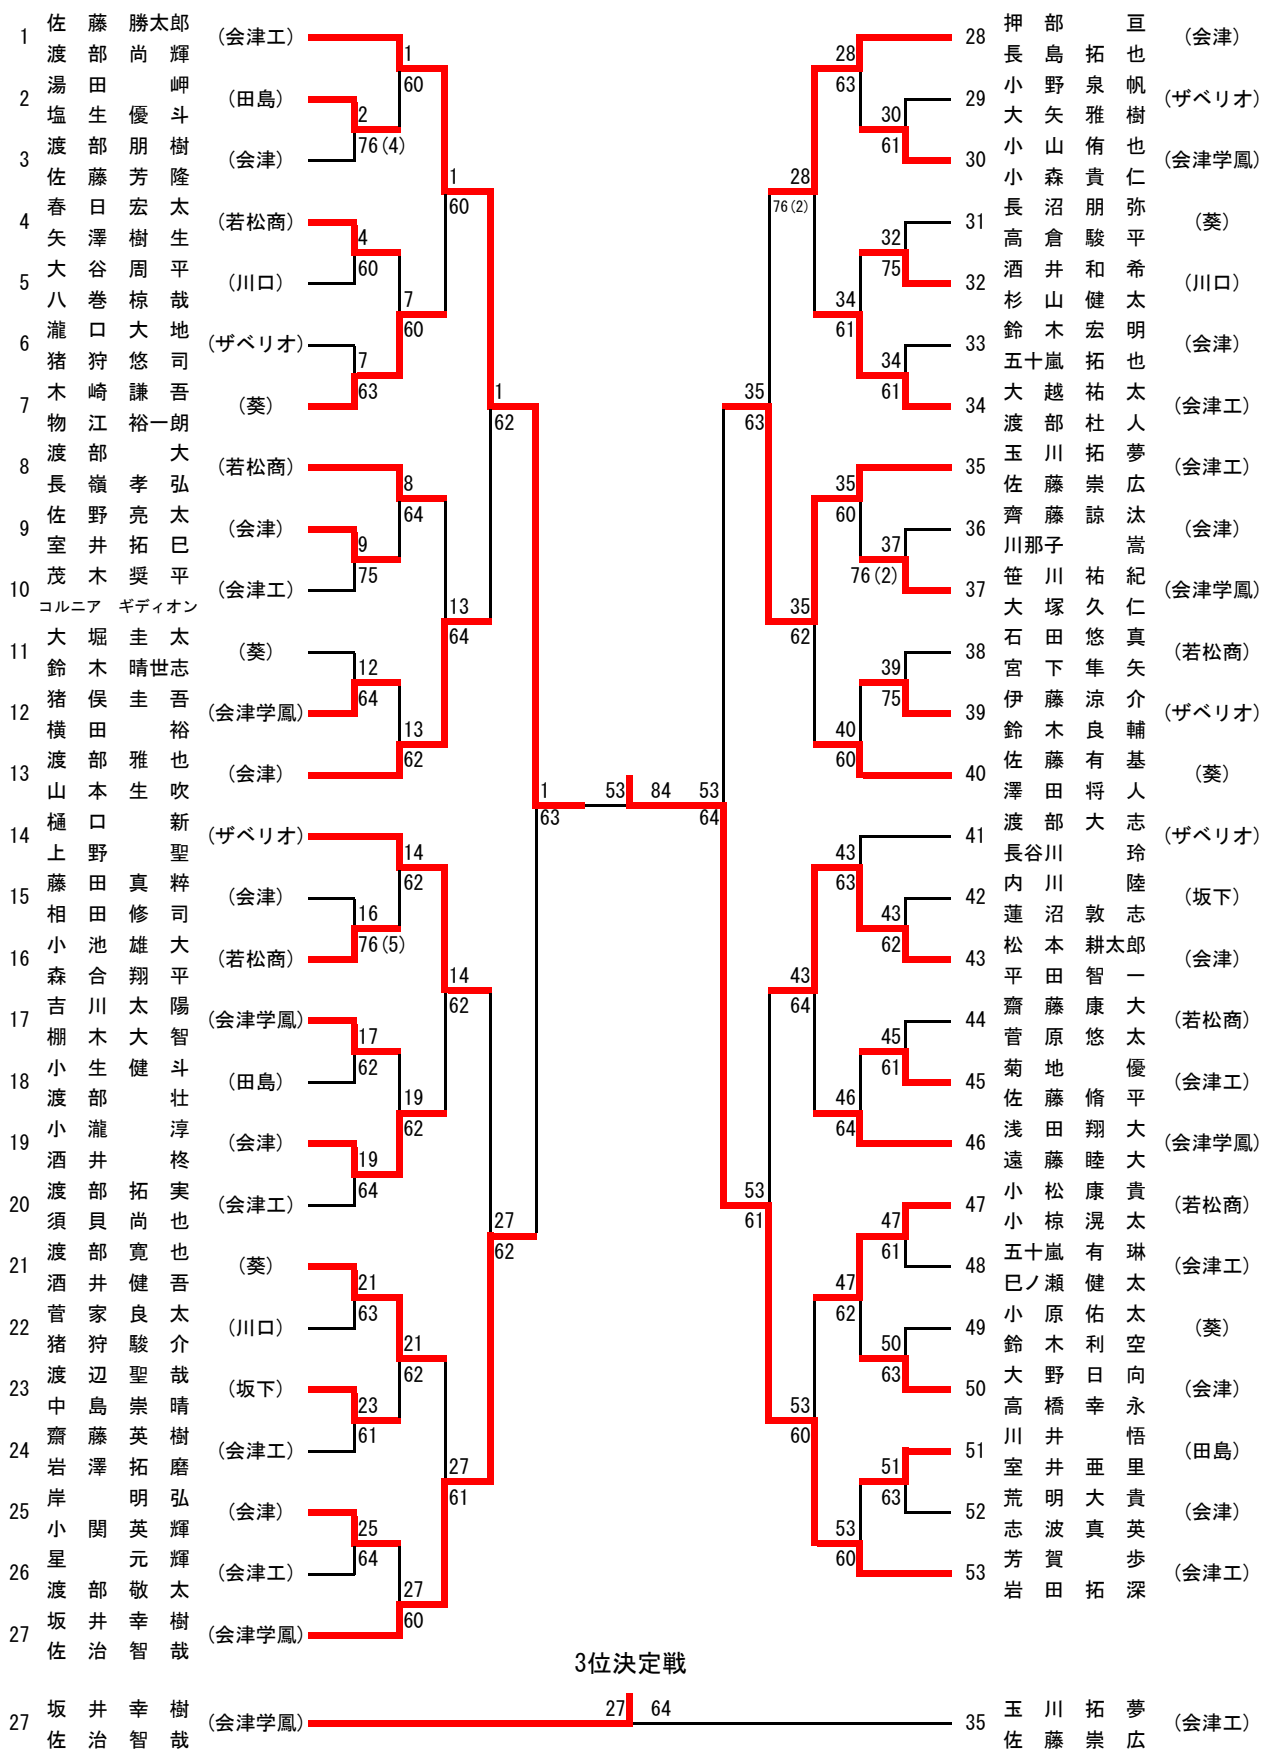

女子

	学校名	監督氏名	NO.1	NO.2	NO.3	NO.4	NO.5	NO.6
1	若松商	田中祐子	新田知世 2	満田育代 3	有田真捺 2	眞野美夢 2	吉川瑞穂 3	渡部茉依 3
2	ザベリオ	岩崎雄輔	半沢明日香 3	角田 舞 3	福地留奈 3	渡部美咲 2	吉田幸布 2	村田安子 2
3	会津	穴澤正彦	神本舞衣 3	伊藤佑衣 2	室井万裕 3	福島里菜 2	五ノ井実夏 3	村岡実果 2
4	会津学鳳	油座智美	平野希実子 2	井戸川麗美 3	岩澤芙優 3	穴澤奈月 3	酒井 涼 2	山口真純 1
5	川口	佐久間矩子	渡部若菜 3	小林里奈 2	大瀧みなみ 1	馬場遥希 1		
6	葵	金子京子	佐治英里子 3	池田洋奈 3	齋藤知佳 3	佐藤和可 2	佐々木理子 2	五十嵐 結 2
7	坂下	本田弥生	古川未来 3	目黒七海 3	田崎七海 2	宮田紗裕美 2	渡部帆南 1	千葉舞花 1
8	田島	星 浩貴	高野彩乃 3	児山優菜 2	渡部綾菜 1	相原 好 1	星 陽子 1	熊谷美悠 1

男子シングルス (TOP HALF)

決勝

男子シングルス (BOTTOM HALF)

3決

男子ダブルス

3位決定戦

順位決

男子シングルス

5~8位決定戦

7位決定戦

男子ダブルス

5~8位決定戦

7位決定戦

女子シングルス

3位決定戦

5~8位決定戦

7位決定戦

女子ダブルス