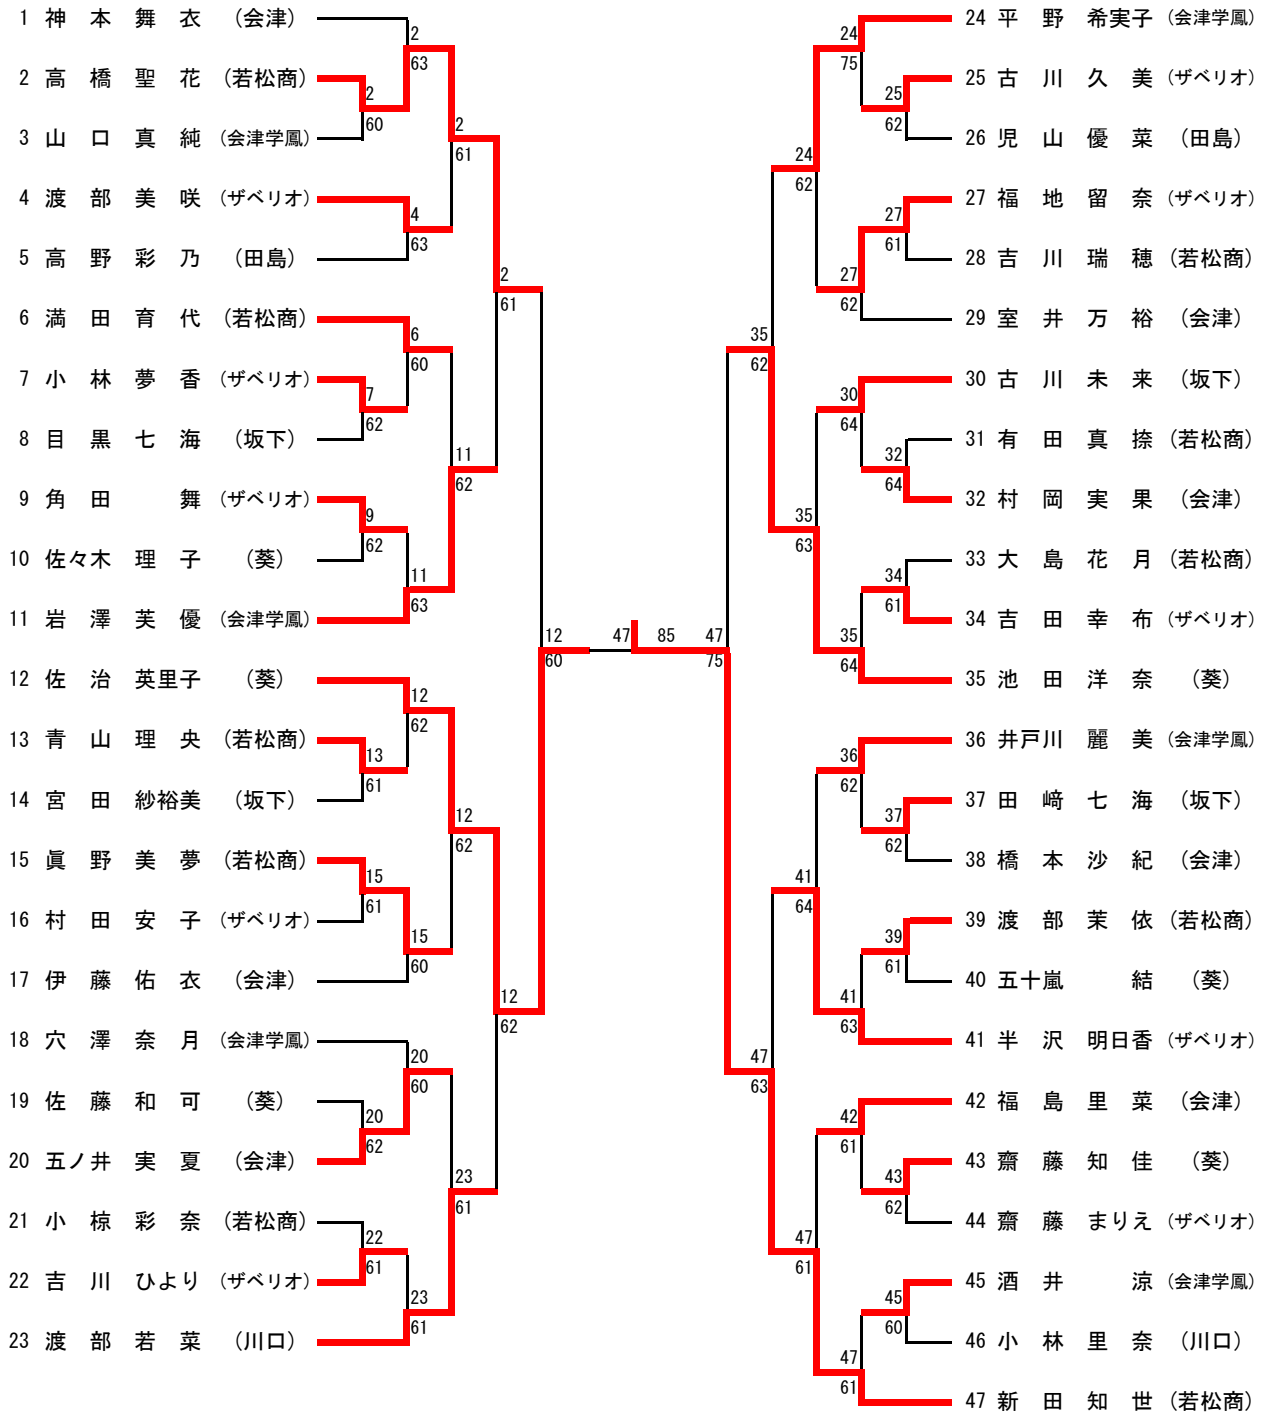

男子シングルス (TOP HALF)

決勝

男子シングルス (BOTTOM HALF)

3決

男子ダブルス

3位決定戦

順位決

男子シングルス

5~8位決定戦

7位決定戦

男子ダブルス

5~8位決定戦

7位決定戦

女子シングルス

3位決定戦

5~8位決定戦

7位決定戦

女子ダブルス