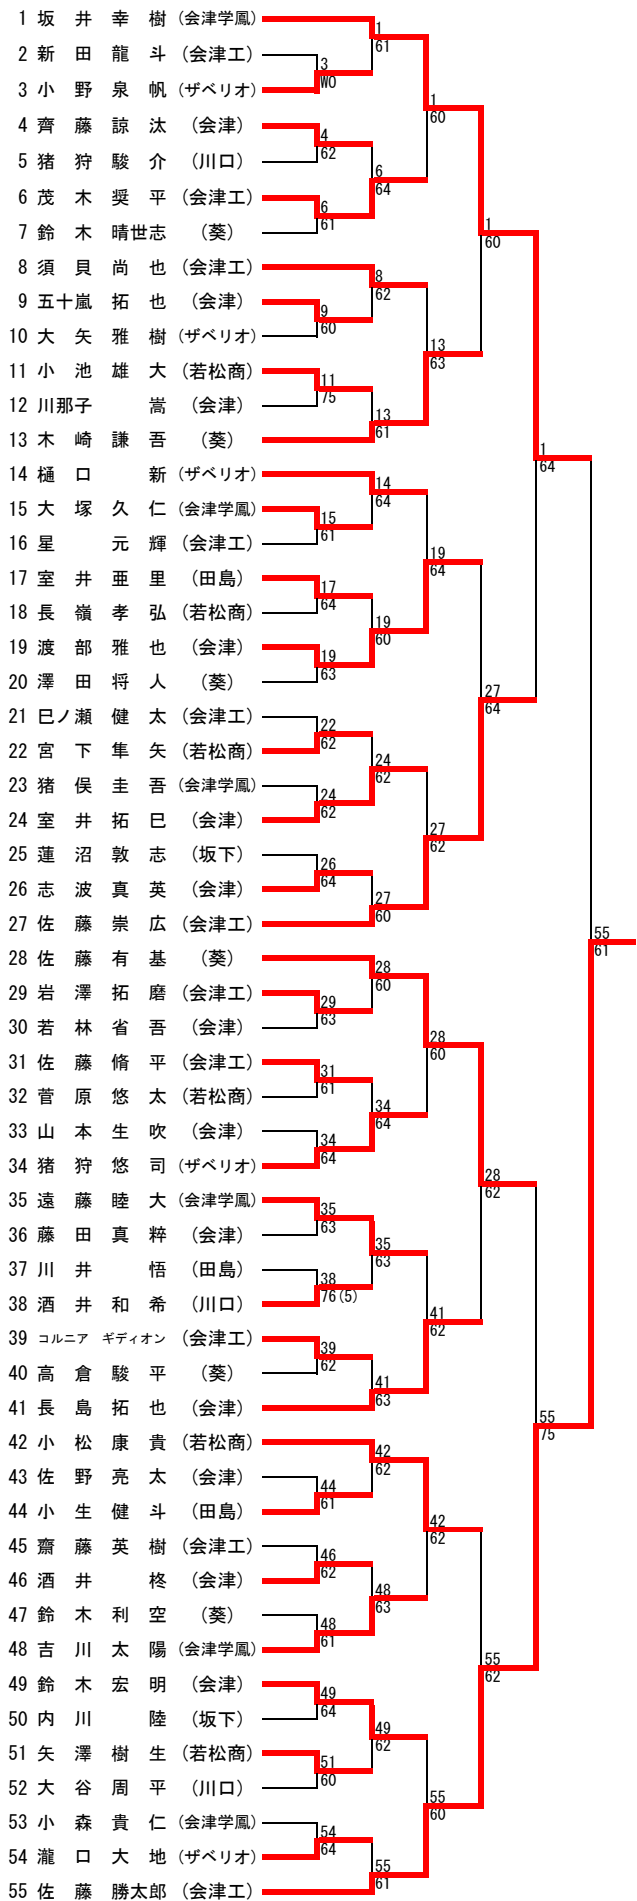

● 学校対抗登録選手一覧

男子

	学校名	監督氏名	NO.1	NO.2	NO.3	NO.4	NO.5	NO.6
1	会津工	齋藤正志	芳賀 歩 3	玉川拓夢 3	佐藤勝太郎 3	岩田拓深 2	佐藤崇広 3	渡部尚輝 3
2	会津学鳳	太田由香里	坂井幸樹 3	佐治智哉 3	浅田翔大 3	吉川太陽 3	遠藤睦大 3	棚木大智 3
3	会津	羽田裕子	押部 亘 3	長島拓也 3	渡部雅也 3	松本耕太郎 2	山本生吹 3	酒井 柊 3
4	ザベリオ	岩崎雄輔	樋口 新 3	上野 聖 3	渡部大志 3	長谷川 玲 3	伊藤涼介 2	瀧口大地 2
5	葵	比佐明弘	佐藤有基 3	木崎謙吾 3	澤田将人 3	渡部寛也 3	小原佑太 2	鈴木利空 3
6	若松商	穴澤和則	小松康貴 3	渡部 大 3	長嶺孝弘 3	宮下隼矢 3	小椋滉太 3	石田悠真 3
7	田島	星 浩貴	小生健斗 3	渡部 壮 2	川井 悟 3	室井亜里 3	塩生優斗 2	湯田 岬 2
8	川口	林 裕文	杉山健太 2	酒井和希 2	菅家良太 2	猪狩駿介 2	八巻椋哉 2	大谷周平 2
9	坂下	二瓶竹喜	渡辺聖哉 3	中島崇晴 3	内川 陸 3	蓮沼敦志 3	小松知寛 1	大竹康斗始 1

女子

	学校名	監督氏名	NO.1	NO.2	NO.3	NO.4	NO.5	NO.6
1	若松商	田中祐子	新田知世 2	満田育代 3	有田真捺 2	眞野美夢 2	吉川瑞穂 3	渡部茉依 3
2	ザベリオ	岩崎雄輔	半沢明日香 3	角田 舞 3	福地留奈 3	渡部美咲 2	吉田幸布 2	村田安子 2
3	会津	穴澤正彦	神本舞衣 3	伊藤佑衣 2	室井万裕 3	福島里菜 2	五ノ井実夏 3	村岡実果 2
4	会津学鳳	油座智美	平野希実子 2	井戸川麗美 3	岩澤芙優 3	穴澤奈月 3	酒井 涼 2	山口真純 1
5	川口	佐久間矩子	渡部若菜 3	小林里奈 2	大瀧みなみ 1	馬場遥希 1		
6	葵	金子京子	佐治英里子 3	池田洋奈 3	齋藤知佳 3	佐藤和可 2	佐々木理子 2	五十嵐 結 2
7	坂下	本田弥生	古川未来 3	目黒七海 3	田崎七海 2	宮田紗裕美 2	渡部帆南 1	千葉舞花 1
8	田島	星 浩貴	高野彩乃 3	児山優菜 2	渡部綾菜 1	相原 好 1	星 陽子 1	熊谷美悠 1

男子シングルス (TOP HALF)

決勝