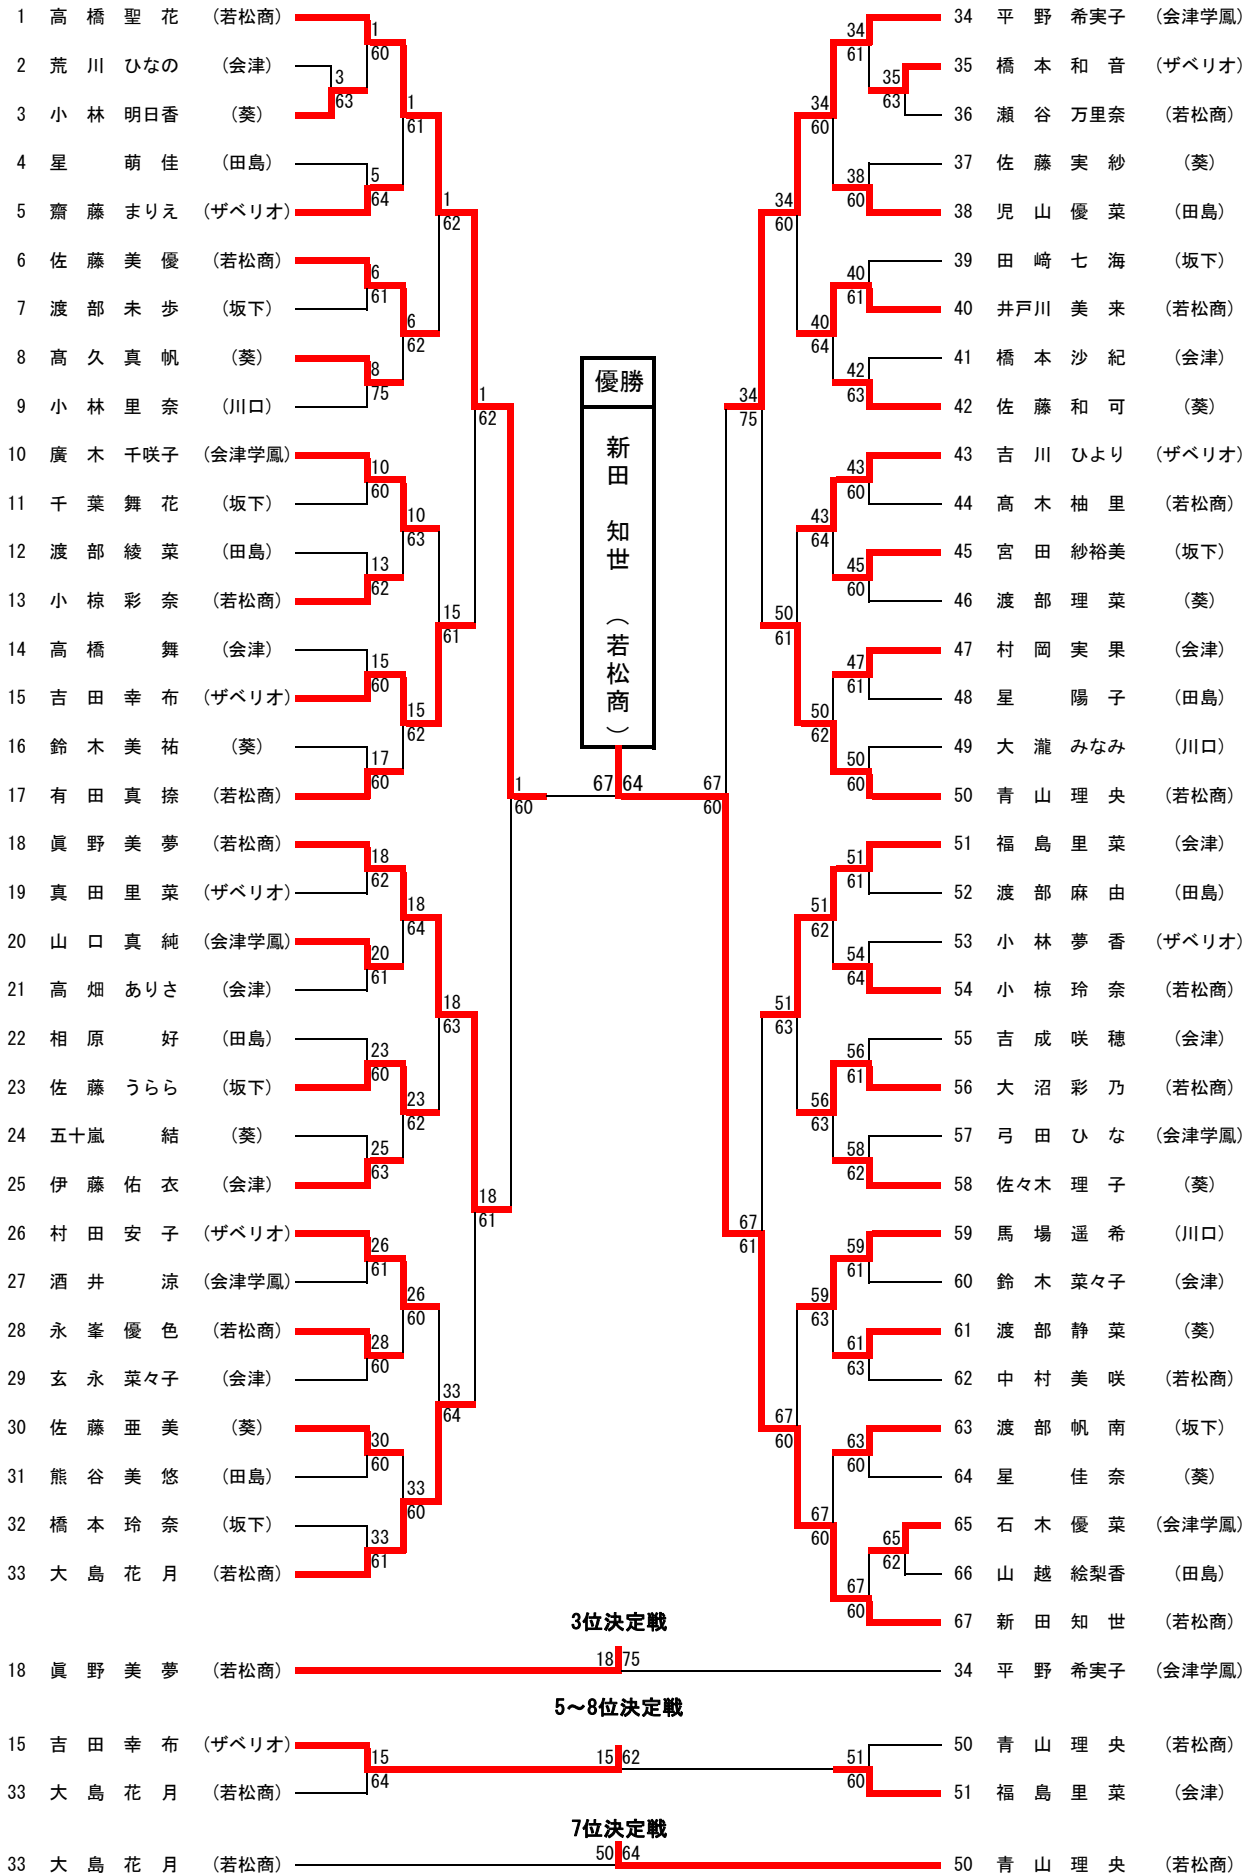

決勝

- A1位 若松商 A1
- B1位 会津 ③-0

3位決定戦

- A2位 葵 B2
- B2位 坂下 ③-2

● 最終結果

- 1位 **若松商業** 高等学校
- 2位 **会津** 高等学校

男子		学校(選手)名	Score	学校(選手)名	学校(選手)名	Score	学校(選手)名	
予選A1R	田島		⑤ - 0	坂下	会津		⑤ - 0	坂下
	S1	(渡部 壮)	⑥ - 1	(小松知寛)	S1	(松本耕太郎)	⑥ - 1	(小松知寛)
	D1	(室井 翔)	⑥ - 4	(大竹康斗始)	D1	(藤田真粹)	⑥ - 0	(大竹康斗始)
		(渡部隼人)		(石井大貴)		(小関英輝)		(石井大貴)
	S2	(湯田 岬)	⑥ - 1	(中野翔太)	S2	(池田徳輝)	⑥ - 0	(中野翔太)
予選A3R	会津		⑤ - 0	田島	葵		④ - 1	川口
	S1	(松本耕太郎)	⑥ - 1	(渡部 壮)	S1	(小原佑太)	0 - ⑥	(酒井和希)
	D1	(藤田真粹)	⑥ - 1	(室井 翔)	D1	(佐藤広崇)	⑥ - 1	(猪狩駿介)
		(小関英輝)		(渡部隼人)		(中窪黎太郎)		(佐藤夏来)
	S2	(池田徳輝)	⑥ - 4	(湯田 岬)	S2	(長沼朋弥)	⑥ - 4	(菅家良太)
予選B2R	会津工		⑤ - 0	川口	会津工		⑤ - 0	葵
	S1	(岩田拓深)	⑥ - 1	(酒井和希)	S1	(須貝尚也)	⑥ - 2	(小原佑太)
	D1	(佐藤脩平)	⑥ - 2	(猪狩駿介)	D1	(佐藤脩平)	⑥ - 4	(佐藤広崇)
		(菊地 優)		(佐藤夏来)		(コルニア ギディオ)		(中窪黎太郎)
	S2	(須貝尚也)	⑥ - 1	(菅家良太)	S2	(茂木奨平)	⑥ - 0	(長沼朋弥)
予選C1R	会津学鳳		2 - ③	若松商	ザベリオ		④ - 1	若松商
	S1	(後藤芳宏)	⑥ - 3	(矢澤樹生)	S1	(猪狩悠司)	⑥ - 0	(矢澤樹生)
	D1	(小山侑也)	2 - ⑥	(小池雄大)	D1	(伊藤涼介)	⑥ - 3	(小池雄大)
		(横田 裕)		(森合翔平)		(鈴木良輔)		(森合翔平)
	S2	(猪俣圭吾)	2 - ⑥	(春日宏太)	S2	(瀧口大地)	⑥ - 4	(春日宏太)
予選C3R	ザベリオ		2 - ③	会津学鳳	会津工		⑤ - 0	ザベリオ
	S1	(瀧口大地)	0 - ⑥	(後藤芳宏)	S1	(岩田拓深)	⑥ - 2	(猪狩悠司)
	D1	(猪狩悠司)	⑥ - 1	(小山侑也)	D1	(佐藤脩平)	⑥ - 1	(伊藤涼介)
		(大竹紘生)		(横田 裕)		(菊地 優)		(鈴木良輔)
	S2	(土田凌生)	3 - ⑥	(鈴木雄貴)	S2	(須貝尚也)	⑥ - 2	(瀧口大地)
決勝L2R	会津		④ - 1	ザベリオ	会津		1 - ③	会津工
	S1	(松本耕太郎)	⑥ - 4	(猪狩悠司)	S1	(松本耕太郎)	3 - ⑥	(岩田拓深)
	D1	(藤田真粹)	2 - ⑥	(伊藤涼介)	D1	(藤田真粹)	2 - ⑥	(佐藤脩平)
		(小関英輝)		(鈴木良輔)		(小関英輝)		(菊地 優)
	S2	(池田徳輝)	⑥ - 4	(瀧口大地)	S2	(池田徳輝)	5 - ⑦	(須貝尚也)
2位L1R	葵		2 - ③	会津学鳳	田島		2 - ③	会津学鳳
	S1	(小原佑太)	3 - ⑥	(後藤芳宏)	S1	(渡部 壮)	0 - ⑥	(後藤芳宏)
	D1	(佐藤広崇)	6 (5) ⑦	(小山侑也)	D1	(室井 翔)	1 - ⑥	(小山侑也)
		(中窪黎太郎)		(横田 裕)		(渡部隼人)		(横田 裕)
	S2	(長沼朋弥)	4 - ⑥	(鈴木雄貴)	S2	(湯田 岬)	⑦ (5) 6	(鈴木雄貴)
2位L3R	田島		0 - ③	葵	田島		0 - ③	葵
	S1	(渡部 壮)	3 打切 5	(小原佑太)	S1	()	-	()
	D1	(室井 翔)	3 - ⑥	(佐藤広崇)	D1	()	-	()
		(渡部隼人)		(中窪黎太郎)		()	-	()
	S2	(湯田 岬)	1 - ⑥	(長沼朋弥)	S2	()	-	()

男子シングルス

男子ダブルス

女子シングルス

女子ダブルス