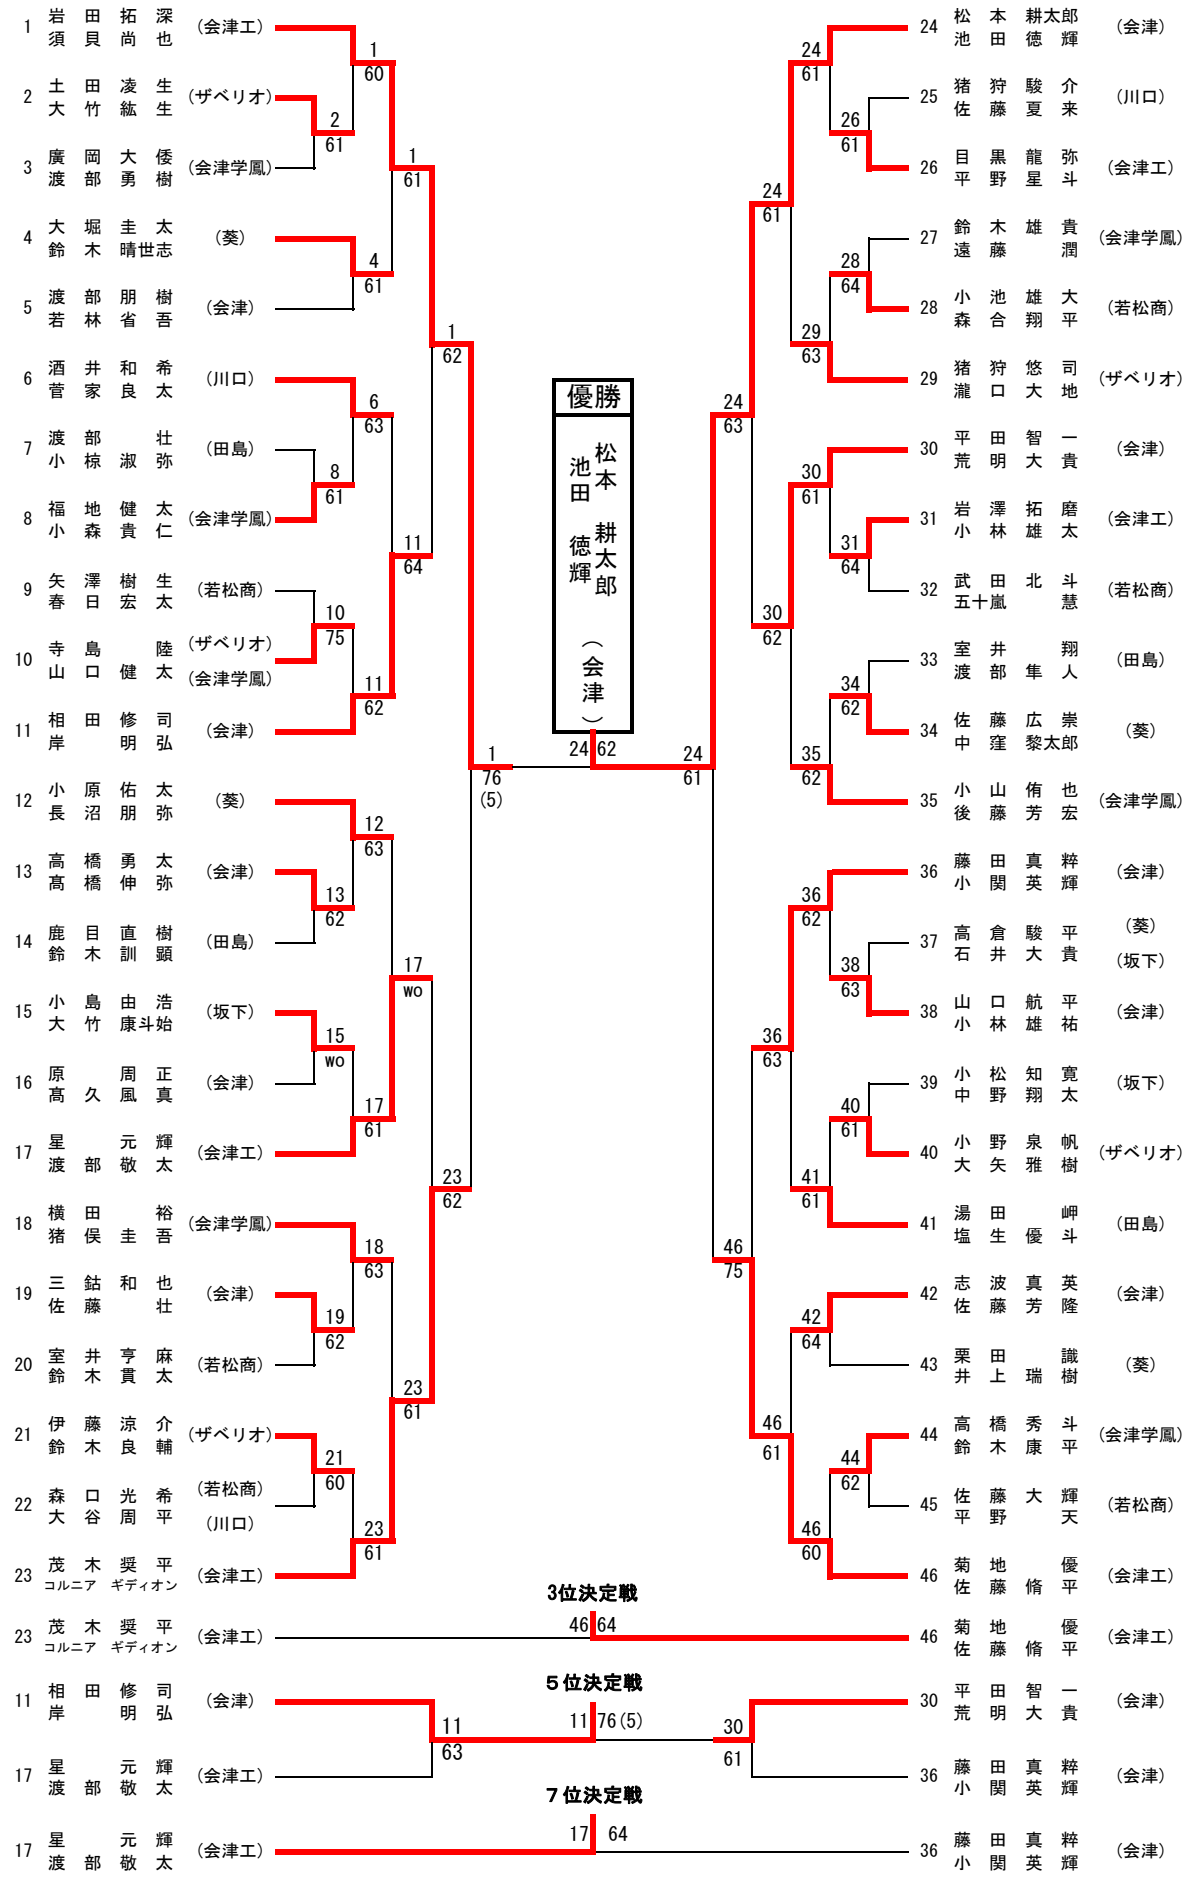

決勝

- A1位 若松商 A1
- B1位 会津 ③-0

3位決定戦

- A2位 葵 B2
- B2位 坂下 ③-2

● 最終結果

- 1位 **若松商業** 高等学校
- 2位 **会津** 高等学校

男子		学校(選手)名	Score	学校(選手)名	学校(選手)名	Score	学校(選手)名	
予選A1R	田島		⑤ - 0	坂下	会津		⑤ - 0	坂下
	S1	(渡部 壮)	⑥ - 1	(小松知寛)	S1	(松本耕太郎)	⑥ - 1	(小松知寛)
	D1	(室井 翔)	⑥ - 4	(大竹康斗始)	D1	(藤田真粹)	⑥ - 0	(大竹康斗始)
		(渡部隼人)		(石井大貴)		(小関英輝)		(石井大貴)
	S2	(湯田 岬)	⑥ - 1	(中野翔太)	S2	(池田徳輝)	⑥ - 0	(中野翔太)
予選A3R	会津		⑤ - 0	田島	葵		④ - 1	川口
	S1	(松本耕太郎)	⑥ - 1	(渡部 壮)	S1	(小原佑太)	0 - ⑥	(酒井和希)
	D1	(藤田真粹)	⑥ - 1	(室井 翔)	D1	(佐藤広崇)	⑥ - 1	(猪狩駿介)
		(小関英輝)		(渡部隼人)		(中窪黎太郎)		(佐藤夏来)
	S2	(池田徳輝)	⑥ - 4	(湯田 岬)	S2	(長沼朋弥)	⑥ - 4	(菅家良太)
予選B2R	会津工		⑤ - 0	川口	会津工		⑤ - 0	葵
	S1	(岩田拓深)	⑥ - 1	(酒井和希)	S1	(須貝尚也)	⑥ - 2	(小原佑太)
	D1	(佐藤脩平)	⑥ - 2	(猪狩駿介)	D1	(佐藤脩平)	⑥ - 4	(佐藤広崇)
		(菊地 優)		(佐藤夏来)		(コルニア ギディオ)		(中窪黎太郎)
	S2	(須貝尚也)	⑥ - 1	(菅家良太)	S2	(茂木奨平)	⑥ - 0	(長沼朋弥)
予選C1R	会津学鳳		2 - ③	若松商	ザベリオ		④ - 1	若松商
	S1	(後藤芳宏)	⑥ - 3	(矢澤樹生)	S1	(猪狩悠司)	⑥ - 0	(矢澤樹生)
	D1	(小山侑也)	2 - ⑥	(小池雄大)	D1	(伊藤涼介)	⑥ - 3	(小池雄大)
		(横田 裕)		(森合翔平)		(鈴木良輔)		(森合翔平)
	S2	(猪俣圭吾)	2 - ⑥	(春日宏太)	S2	(瀧口大地)	⑥ - 4	(春日宏太)
予選C3R	ザベリオ		2 - ③	会津学鳳	会津工		⑤ - 0	ザベリオ
	S1	(瀧口大地)	0 - ⑥	(後藤芳宏)	S1	(岩田拓深)	⑥ - 2	(猪狩悠司)
	D1	(猪狩悠司)	⑥ - 1	(小山侑也)	D1	(佐藤脩平)	⑥ - 1	(伊藤涼介)
		(大竹紘生)		(横田 裕)		(菊地 優)		(鈴木良輔)
	S2	(土田凌生)	3 - ⑥	(鈴木雄貴)	S2	(須貝尚也)	⑥ - 2	(瀧口大地)
決勝L2R	会津		④ - 1	ザベリオ	会津		1 - ③	会津工
	S1	(松本耕太郎)	⑥ - 4	(猪狩悠司)	S1	(松本耕太郎)	3 - ⑥	(岩田拓深)
	D1	(藤田真粹)	2 - ⑥	(伊藤涼介)	D1	(藤田真粹)	2 - ⑥	(佐藤脩平)
		(小関英輝)		(鈴木良輔)		(小関英輝)		(菊地 優)
	S2	(池田徳輝)	⑥ - 4	(瀧口大地)	S2	(池田徳輝)	5 - ⑦	(須貝尚也)
2位L1R	葵		2 - ③	会津学鳳	田島		2 - ③	会津学鳳
	S1	(小原佑太)	3 - ⑥	(後藤芳宏)	S1	(渡部 壮)	0 - ⑥	(後藤芳宏)
	D1	(佐藤広崇)	6 (5) ⑦	(小山侑也)	D1	(室井 翔)	1 - ⑥	(小山侑也)
		(中窪黎太郎)		(横田 裕)		(渡部隼人)		(横田 裕)
	S2	(長沼朋弥)	4 - ⑥	(鈴木雄貴)	S2	(湯田 岬)	⑦ (5) 6	(鈴木雄貴)
2位L3R	田島		0 - ③	葵	田島		0 - ③	葵
	S1	(渡部 壮)	3 打切 5	(小原佑太)	S1	()	-	()
	D1	(室井 翔)	3 - ⑥	(佐藤広崇)	D1	()	-	()
		(渡部隼人)		(中窪黎太郎)		()	-	()
	S2	(湯田 岬)	1 - ⑥	(長沼朋弥)	S2	()	-	()

男子シングルス

男子ダブルス

女子シングルス

女子ダブルス