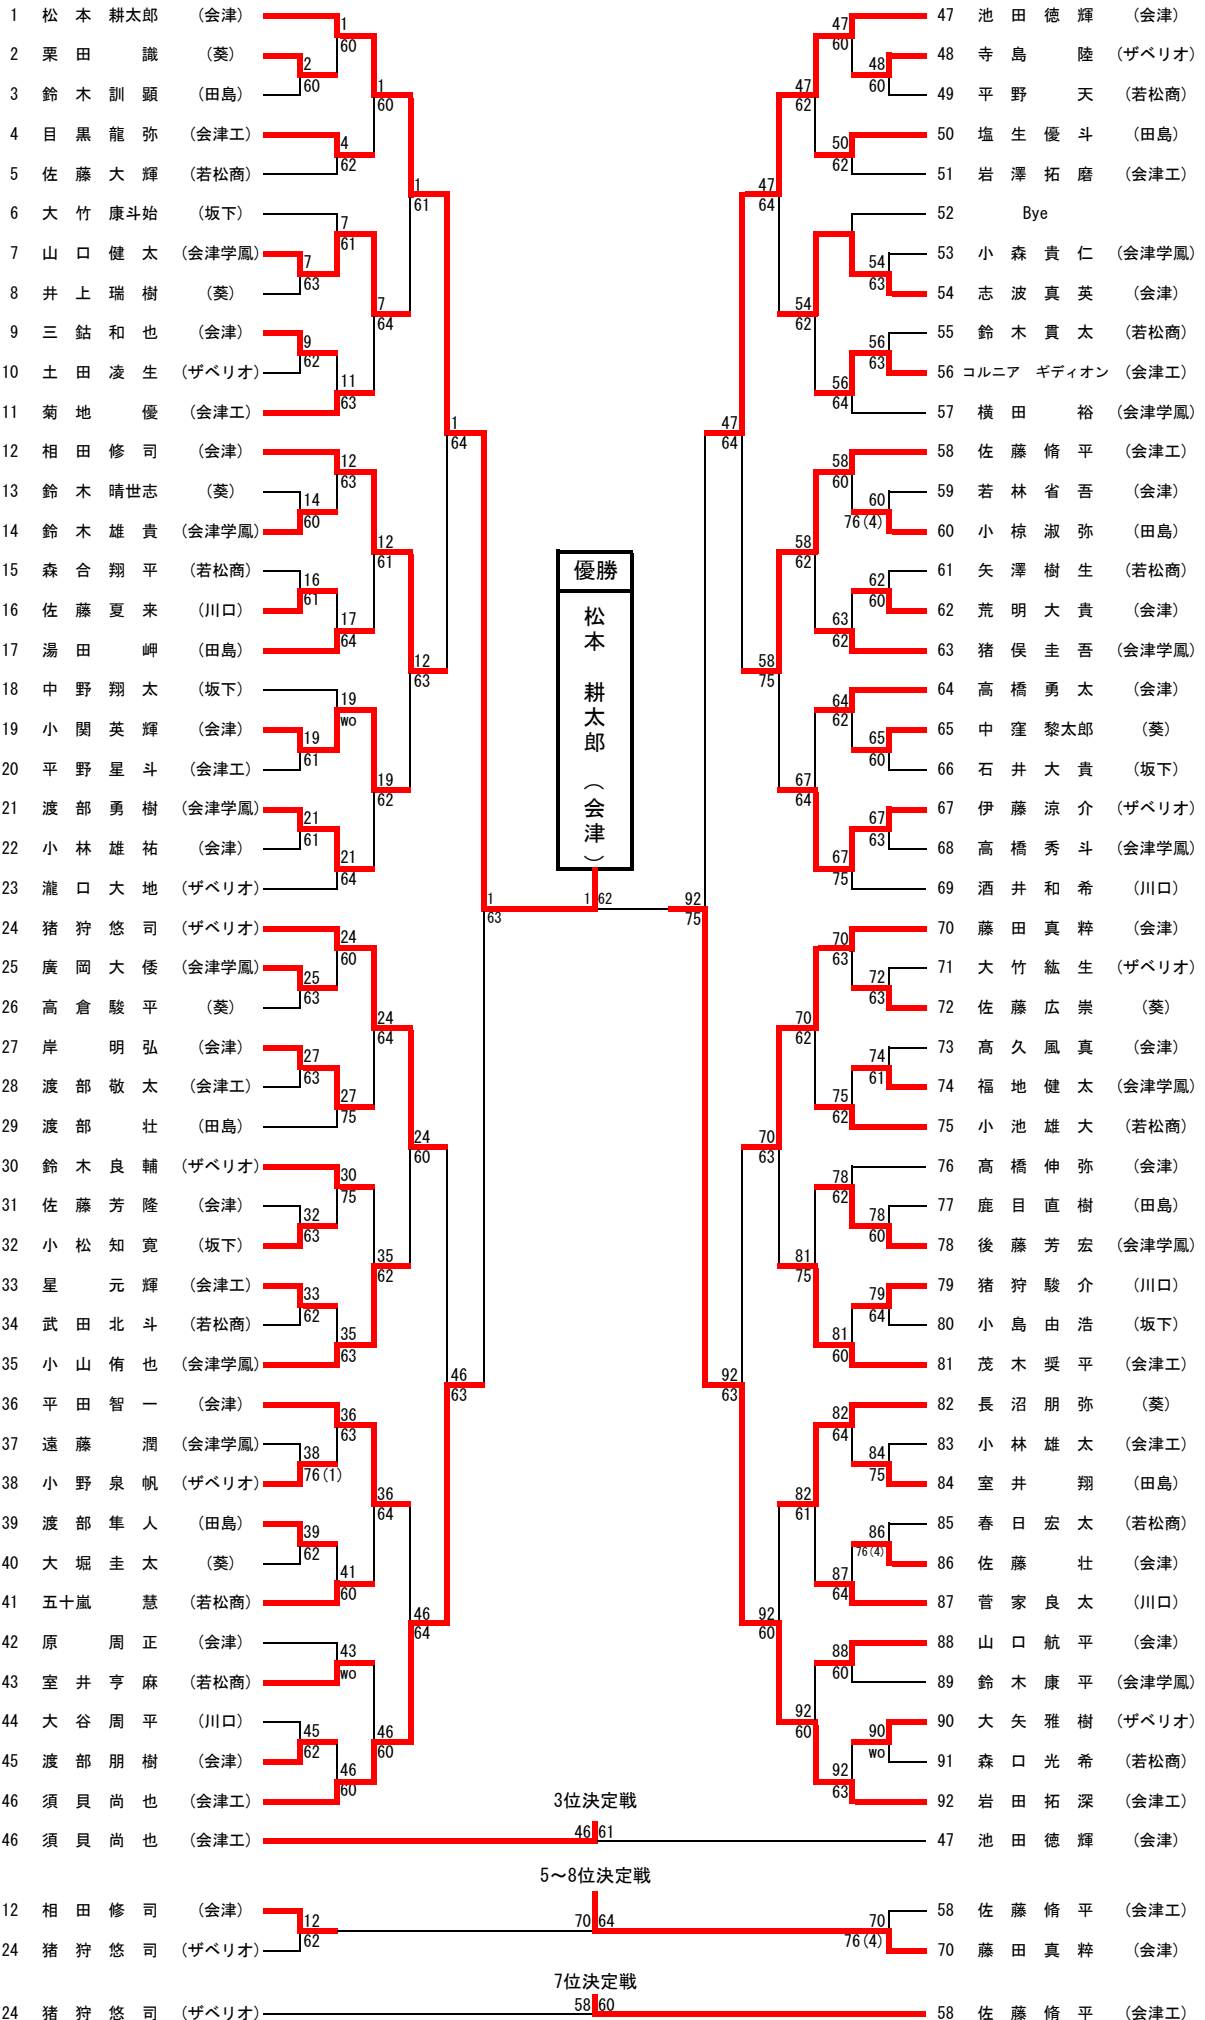

決勝

- A1位 若松商 A1
- B1位 会津 ③-0

3位決定戦

- A2位 葵 B2
- B2位 坂下 ③-2

● 最終結果

- 1位 **若松商業** 高等学校
- 2位 **会津** 高等学校

男子		学校(選手)名	Score	学校(選手)名	学校(選手)名	Score	学校(選手)名	
予選A1R	田島		⑤ - 0	坂下	会津		⑤ - 0	坂下
	S1	(渡部 壮)	⑥ - 1	(小松知寛)	S1	(松本耕太郎)	⑥ - 1	(小松知寛)
	D1	(室井 翔)	⑥ - 4	(大竹康斗始)	D1	(藤田真粹)	⑥ - 0	(大竹康斗始)
		(渡部隼人)		(石井大貴)		(小関英輝)		(石井大貴)
	S2	(湯田 岬)	⑥ - 1	(中野翔太)	S2	(池田徳輝)	⑥ - 0	(中野翔太)
予選A3R	会津		⑤ - 0	田島	葵		④ - 1	川口
	S1	(松本耕太郎)	⑥ - 1	(渡部 壮)	S1	(小原佑太)	0 - ⑥	(酒井和希)
	D1	(藤田真粹)	⑥ - 1	(室井 翔)	D1	(佐藤広崇)	⑥ - 1	(猪狩駿介)
		(小関英輝)		(渡部隼人)		(中窪黎太郎)		(佐藤夏来)
	S2	(池田徳輝)	⑥ - 4	(湯田 岬)	S2	(長沼朋弥)	⑥ - 4	(菅家良太)
予選B2R	会津工		⑤ - 0	川口	会津工		⑤ - 0	葵
	S1	(岩田拓深)	⑥ - 1	(酒井和希)	S1	(須貝尚也)	⑥ - 2	(小原佑太)
	D1	(佐藤脩平)	⑥ - 2	(猪狩駿介)	D1	(佐藤脩平)	⑥ - 4	(佐藤広崇)
		(菊地 優)		(佐藤夏来)		(コルニア ギディオ)		(中窪黎太郎)
	S2	(須貝尚也)	⑥ - 1	(菅家良太)	S2	(茂木奨平)	⑥ - 0	(長沼朋弥)
予選C1R	会津学鳳		2 - ③	若松商	ザベリオ		④ - 1	若松商
	S1	(後藤芳宏)	⑥ - 3	(矢澤樹生)	S1	(猪狩悠司)	⑥ - 0	(矢澤樹生)
	D1	(小山侑也)	2 - ⑥	(小池雄大)	D1	(伊藤涼介)	⑥ - 3	(小池雄大)
		(横田 裕)		(森合翔平)		(鈴木良輔)		(森合翔平)
	S2	(猪俣圭吾)	2 - ⑥	(春日宏太)	S2	(瀧口大地)	⑥ - 4	(春日宏太)
予選C3R	ザベリオ		2 - ③	会津学鳳	会津工		⑤ - 0	ザベリオ
	S1	(瀧口大地)	0 - ⑥	(後藤芳宏)	S1	(岩田拓深)	⑥ - 2	(猪狩悠司)
	D1	(猪狩悠司)	⑥ - 1	(小山侑也)	D1	(佐藤脩平)	⑥ - 1	(伊藤涼介)
		(大竹紘生)		(横田 裕)		(菊地 優)		(鈴木良輔)
	S2	(土田凌生)	3 - ⑥	(鈴木雄貴)	S2	(須貝尚也)	⑥ - 2	(瀧口大地)
決勝L2R	会津		④ - 1	ザベリオ	会津		1 - ③	会津工
	S1	(松本耕太郎)	⑥ - 4	(猪狩悠司)	S1	(松本耕太郎)	3 - ⑥	(岩田拓深)
	D1	(藤田真粹)	2 - ⑥	(伊藤涼介)	D1	(藤田真粹)	2 - ⑥	(佐藤脩平)
		(小関英輝)		(鈴木良輔)		(小関英輝)		(菊地 優)
	S2	(池田徳輝)	⑥ - 4	(瀧口大地)	S2	(池田徳輝)	5 - ⑦	(須貝尚也)
2位L1R	葵		2 - ③	会津学鳳	田島		2 - ③	会津学鳳
	S1	(小原佑太)	3 - ⑥	(後藤芳宏)	S1	(渡部 壮)	0 - ⑥	(後藤芳宏)
	D1	(佐藤広崇)	6 (5) ⑦	(小山侑也)	D1	(室井 翔)	1 - ⑥	(小山侑也)
		(中窪黎太郎)		(横田 裕)		(渡部隼人)		(横田 裕)
	S2	(長沼朋弥)	4 - ⑥	(鈴木雄貴)	S2	(湯田 岬)	⑦ (5) 6	(鈴木雄貴)
2位L3R	田島		0 - ③	葵	田島		0 - ③	葵
	S1	(渡部 壮)	3 打切 5	(小原佑太)	S1	()	-	()
	D1	(室井 翔)	3 - ⑥	(佐藤広崇)	D1	()	-	()
		(渡部隼人)		(中窪黎太郎)		()	-	()
	S2	(湯田 岬)	1 - ⑥	(長沼朋弥)	S2	()	-	()

男子シングルス

男子ダブルス

女子シングルス

女子ダブルス