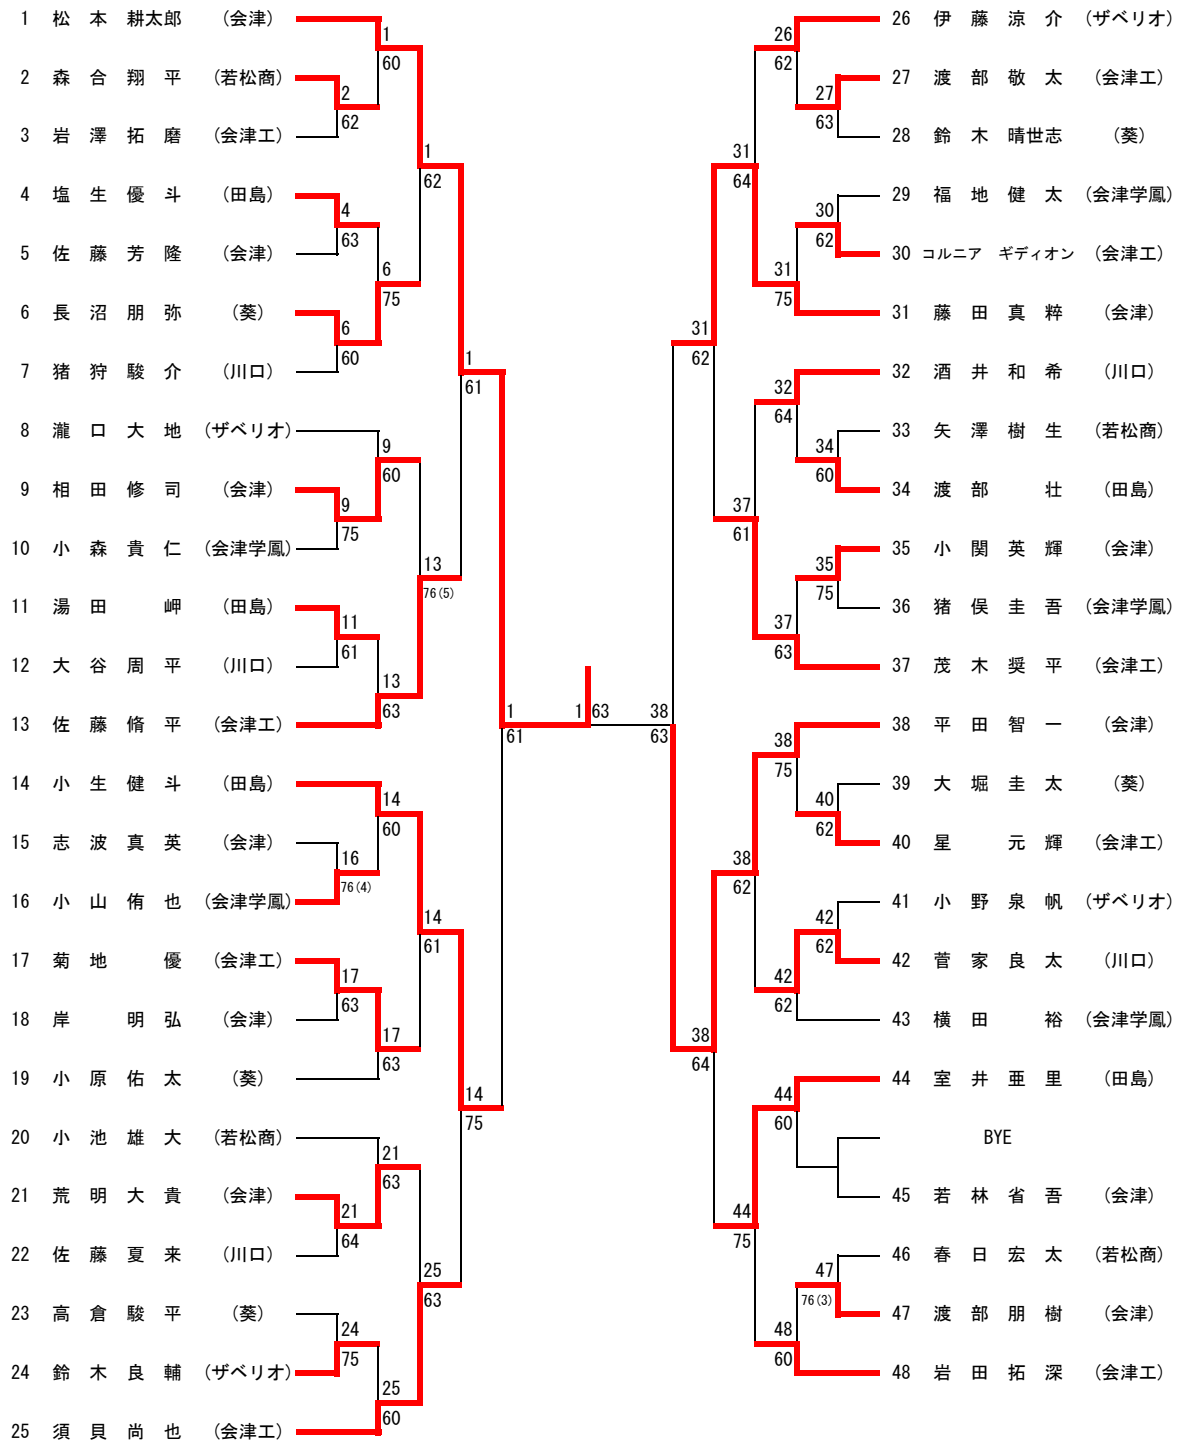

I 部ダブルス

男子				女子			
第1位	岩須	拓深	(会津工)	第1位	新田	知世	(若松商)
第2位	松本	耕太郎	(会津)	第2位	眞吉	美幸	(ザベリオ)
第3位	菊地	優平	(会津工)	第3位	有田	安真	(若松商)
第4位	小生	健斗	(田島)	第4位	大福	島里	(会津)
第5位	室井	亜里	(会津工)	第5位	村岡	岡実	(会津学鳳)
第6位	茂木	奨平	(会津)	第6位	平野	希実子	(会津学鳳)
第7位	岸小	明弘	(会津)	第7位	酒古	井久	(ザベリオ)
第8位	小原	英太	(葵)	第8位	古小	川林	(葵)
第9位	長沼	朋弥	(葵)	第9位	佐藤	藤和	(葵)
第10位	猪俣	圭吾	(会津学鳳)	第10位	五十嵐	可結	(葵)

I 部男子シングルス

3位決定戦

5位決定戦

7位決定戦

9位決定戦

11位決定戦

I部男子ダブルス

3位決定戦

5~8位決定戦

7位決定戦

9位決定戦

II部男子シングルス

3位決定戦

I 部女子シングルス

3位決定戦

5~8位決定戦