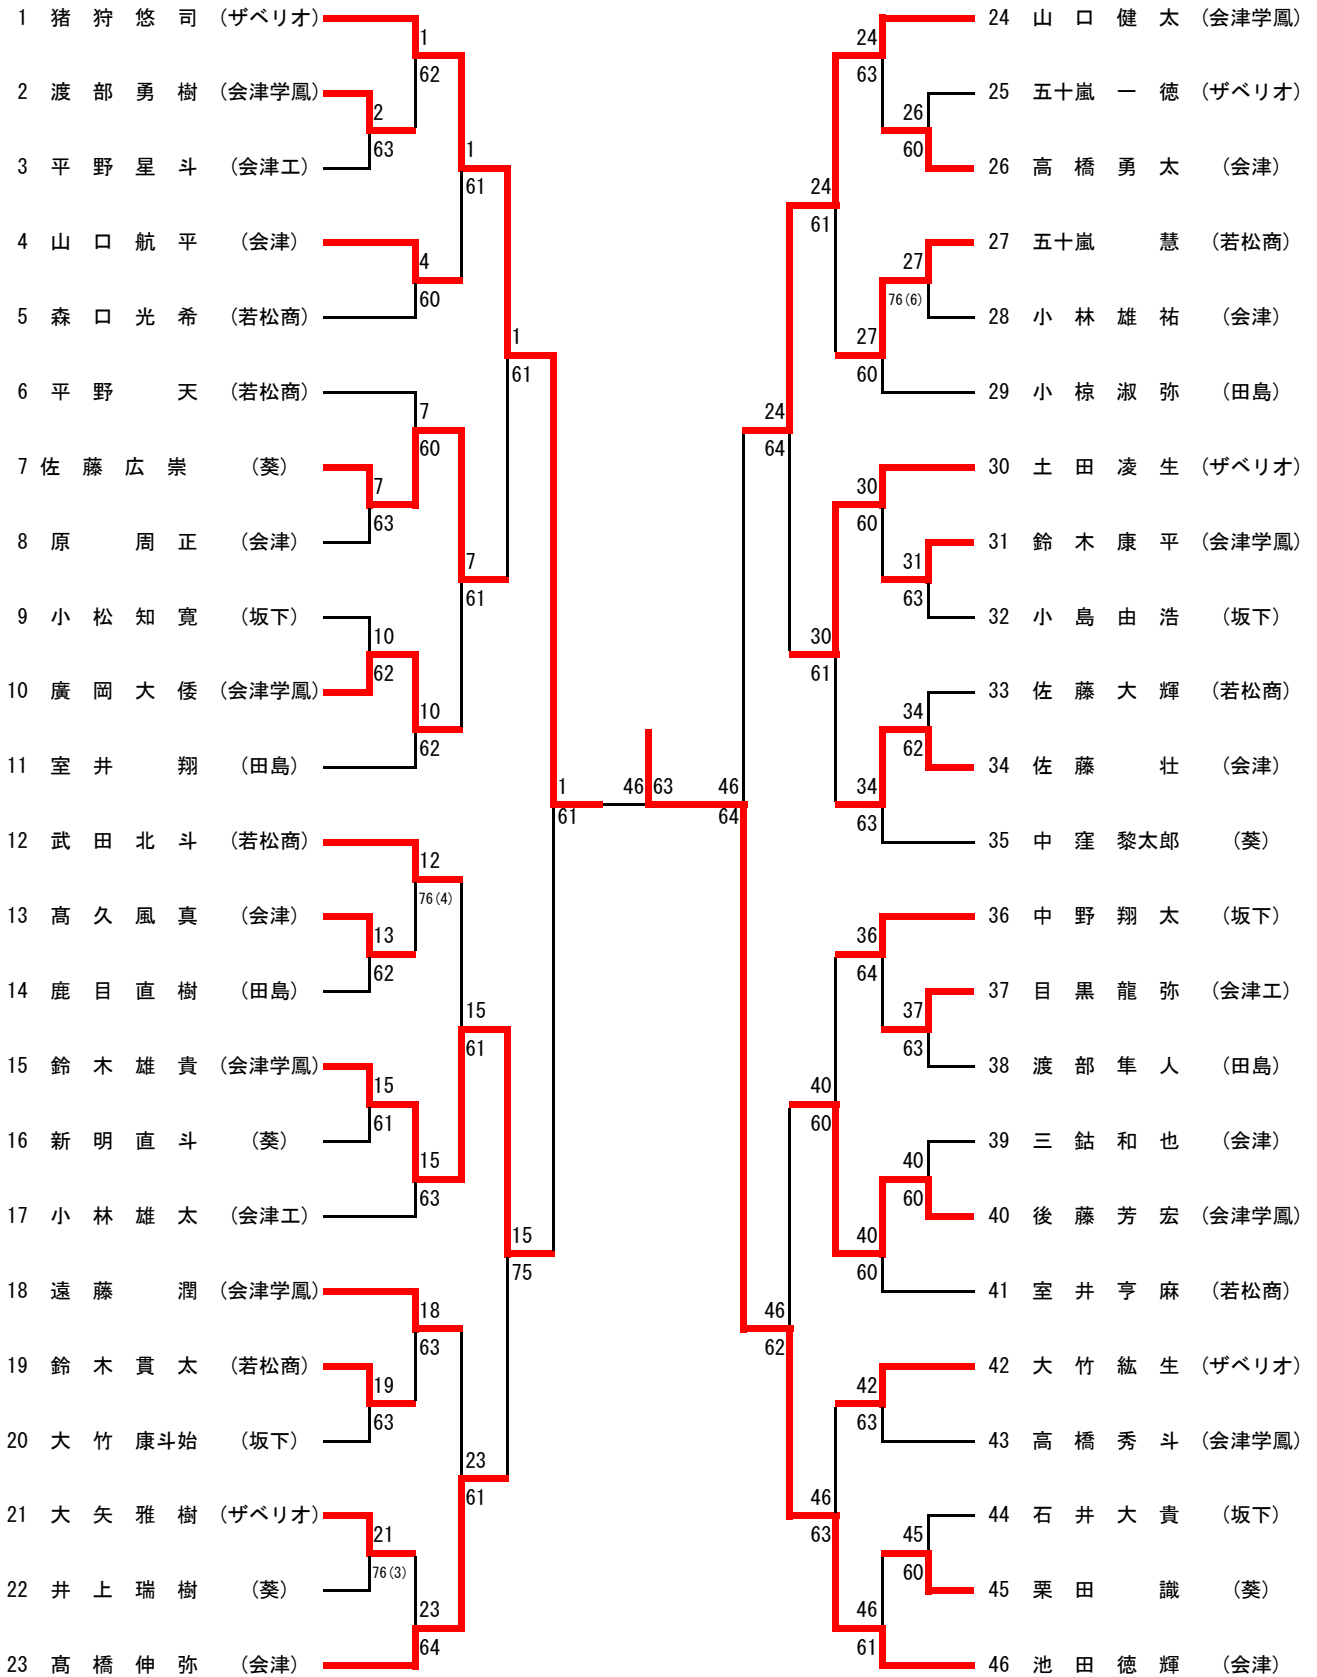

I 部男子シングルス

3位決定戦

5位決定戦

7位決定戦

9位決定戦

11位決定戦

I部男子ダブルス

3位決定戦

5~8位決定戦

7位決定戦

9位決定戦

II部男子シングルス

3位決定戦

I 部女子シングルス

3位決定戦

5~8位決定戦

7位決定戦

9~12位決定戦

11位決定戦

I 部女子ダブルス

		NO	Block No	選手名	1	2	3	勝敗	順位		
5~8位決		1	A1	新田 知世 眞野 美夢 (若松商)	/	○ 6-2	○ 6-1	2	1	本戦	
	2	A2	古川 久美 小林 夢香 (ザペリオ)	× 2-6	/	○ 6-0	1	2	1		
	2	A3	伊藤 佑衣 橋本 沙紀 (会津)	× 1-6	× 0-6	/	0	3	1		
	64	4	D1	有田 真捺 大島 花月 (若松商)	/	○ 6-1	○ 6-3	2	1	60	
	5	D2	佐藤 和可 五十嵐 結 (葵)	× 1-6	/	○ 6-3	1	2	4		
	6	D3	高野 彩乃 児山 優菜 (田島)	× 3-6	× 3-6	/	0	3	1		
10	61	7	C1	吉田 幸布 村田 安子 (ザペリオ)	/	× 3-6	○ 6-0	1 0.6	1	60	
	8	C2	宮田 紗裕美 田崎 七海 (坂下)	○ 6-3	/	× 5-7	1 0.52	2	7		
	10	C3	佐々木 理子 小林 里奈 (葵) (川口)	× 0-6	○ 7-5	/	1 0.39	3	7		
	61	10	B1	平野 希実子 酒井 涼 (会津学鳳)	/	× 4-6	○ 6-0	1	2	62	
	10	11	B2	福島 里菜 村岡 実果 (会津)	○ 6-4	/	○ 6-2	2	1	11	
		12	B3	青山 理央 小椋 彩奈 (若松商)	× 0-6	× 2-6	/	0	3		