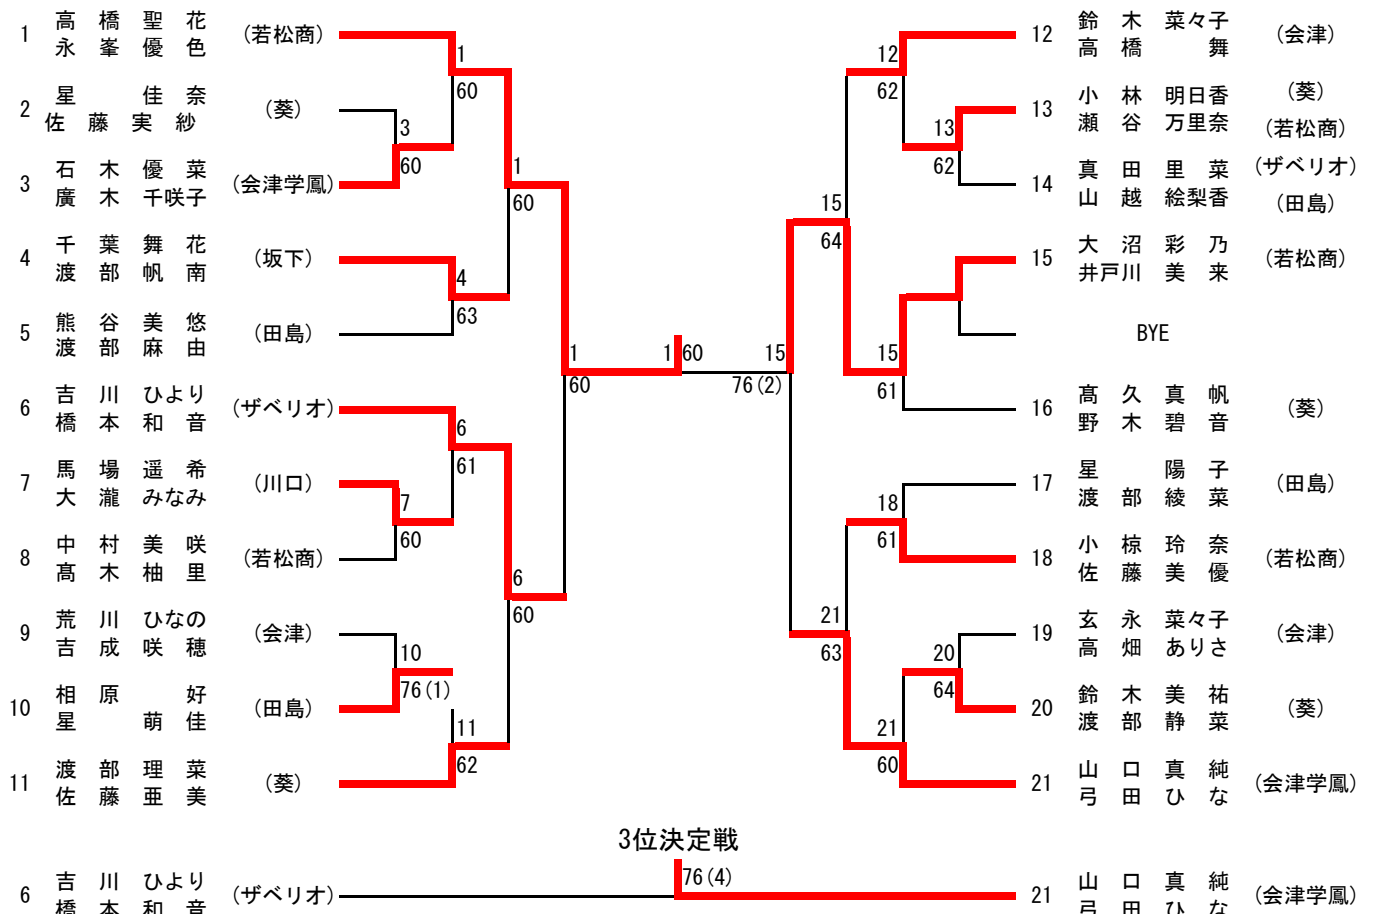

I 部男子シングルス

3位決定戦

5位決定戦

7位決定戦

9位決定戦

11位決定戦

I部男子ダブルス

3位決定戦

5~8位決定戦

7位決定戦

9位決定戦

II部男子シングルス

3位決定戦

I 部女子シングルス

3位決定戦

5~8位決定戦

7位決定戦

9~12位決定戦

11位決定戦

I 部女子ダブルス

		NO	Block No	選手名	1	2	3	勝敗	順位		
5~8位決		1	A1	新田 知世 眞野 美夢 (若松商)	/	○ 6-2	○ 6-1	2	1	本戦	
	2	A2	古川 久美 小林 夢香 (ザペリオ)	× 2-6	/	○ 6-0	1	2	1		
	2	A3	伊藤 佑衣 橋本 沙紀 (会津)	× 1-6	× 0-6	/	0	3	1		
	64	4	D1	有田 真捺 大島 花月 (若松商)	/	○ 6-1	○ 6-3	2	1	60	
	5	D2	佐藤 和可 五十嵐 結 (葵)	× 1-6	/	○ 6-3	1	2	4		
	6	D3	高野 彩乃 児山 優菜 (田島)	× 3-6	× 3-6	/	0	3	1		
10	61	7	C1	吉田 幸布 村田 安子 (ザペリオ)	/	× 3-6	○ 6-0	1 0.6	1	60	
	8	C2	宮田 紗裕美 田崎 七海 (坂下)	○ 6-3	/	× 5-7	1 0.52	2	7		
	10	C3	佐々木 理子 小林 里奈 (葵) (川口)	× 0-6	○ 7-5	/	1 0.39	3	7		
	61	10	B1	平野 希実子 酒井 涼 (会津学鳳)	/	× 4-6	○ 6-0	1	2	62	
	10	11	B2	福島 里菜 村岡 実果 (会津)	○ 6-4	/	○ 6-2	2	1	11	
		12	B3	青山 理央 小椋 彩奈 (若松商)	× 0-6	× 2-6	/	0	3		

3位決定戦

4 有田 真捺 大島 花月 (若松商)	4
11 福島 里菜 村岡 実果 (会津)	75

7位決定戦

5 佐藤 和可 五十嵐 結 (葵)	5
8 宮田 紗裕美 田崎 七海 (坂下)	60

II部女子シングルス

3位決定戦

II部男子ダブルス

II部女子ダブルス