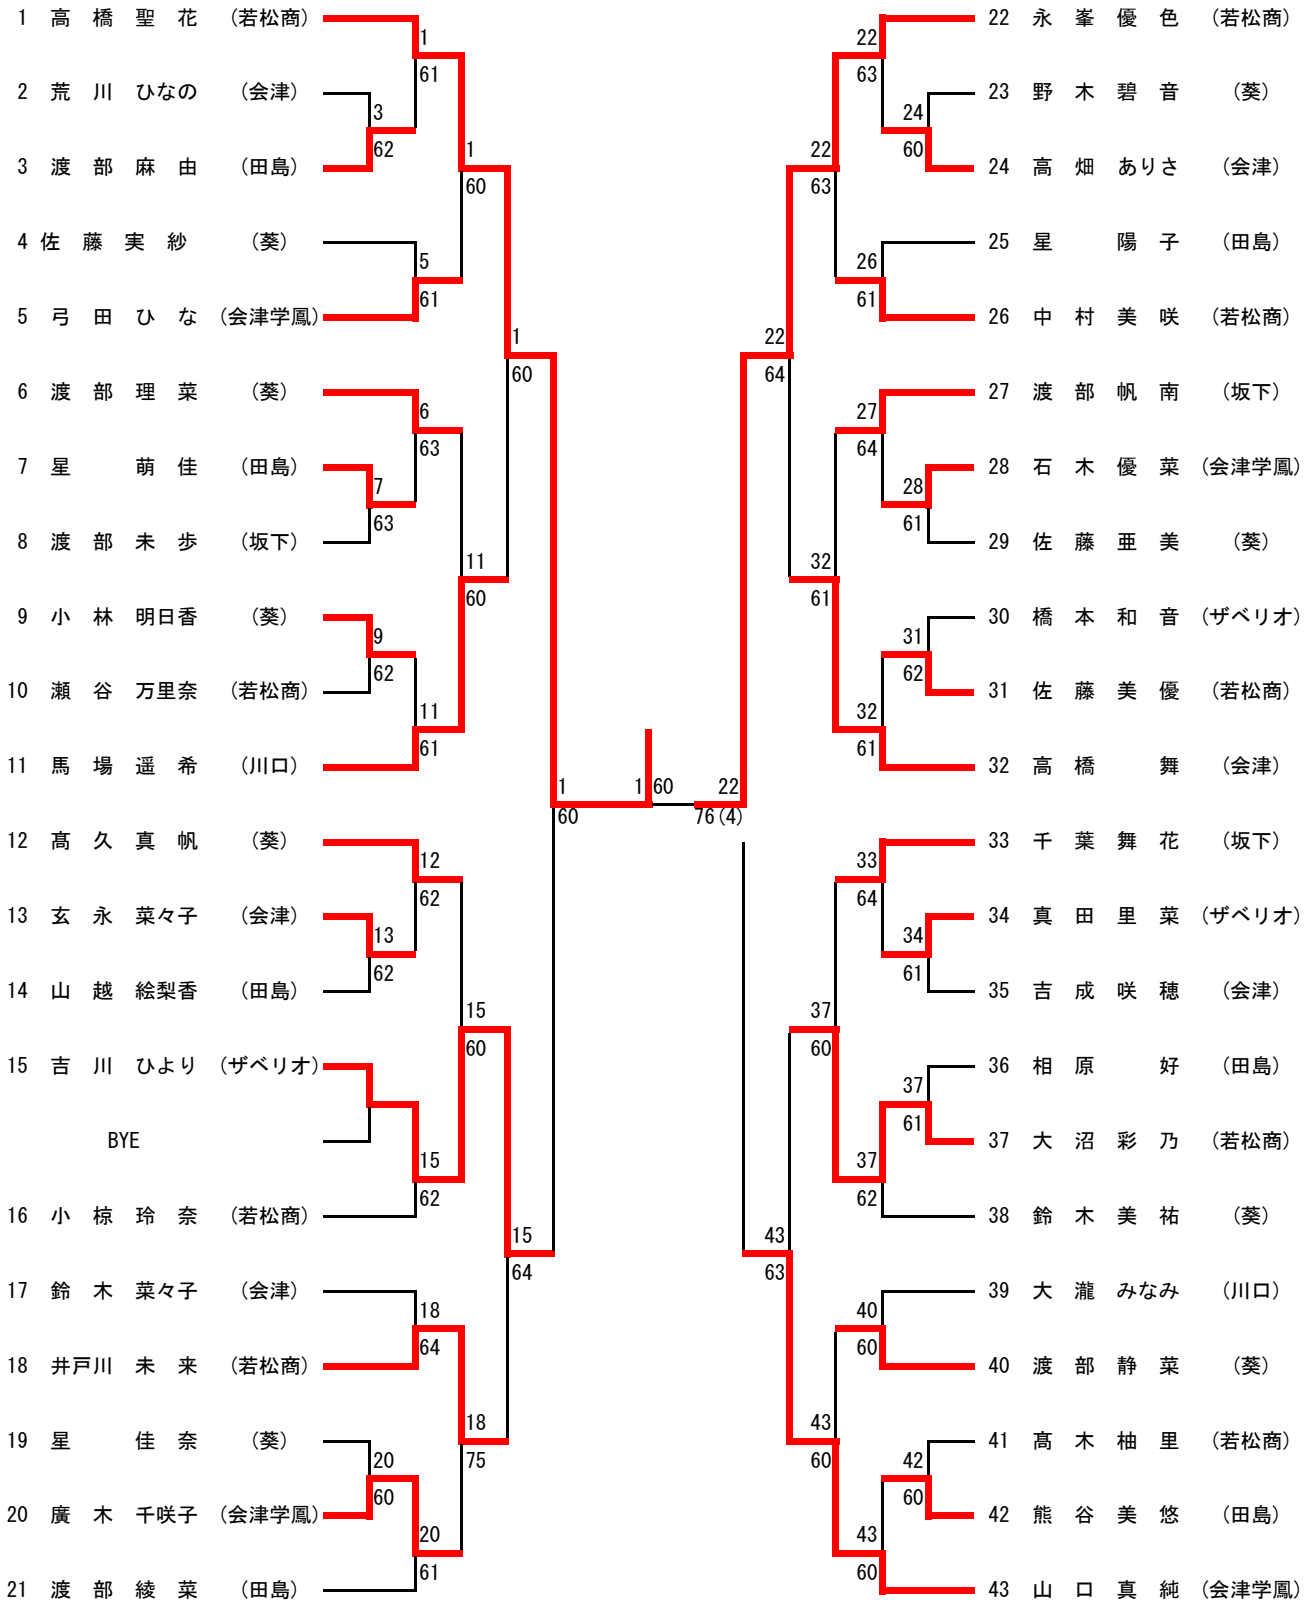

I 部女子ダブルス

		NO	Block No	選手名	1	2	3	勝敗	順位		
5~8位決		1	A1	新田 知世 眞野 美夢 (若松商)	/	○ 6-2	○ 6-1	2	1	本戦	
	2	A2	古川 久美 小林 夢香 (ザペリオ)	× 2-6	/	○ 6-0	1	2	1		
	2	A3	伊藤 佑衣 橋本 沙紀 (会津)	× 1-6	× 0-6	/	0	3	1		
	64	4	D1	有田 真捺 大島 花月 (若松商)	/	○ 6-1	○ 6-3	2	1	60	
	5	D2	佐藤 和可 五十嵐 結 (葵)	× 1-6	/	○ 6-3	1	2	4		
	6	D3	高野 彩乃 児山 優菜 (田島)	× 3-6	× 3-6	/	0	3	1		
10	61	7	C1	吉田 幸布 村田 安子 (ザペリオ)	/	× 3-6	○ 6-0	1 0.6	1	60	
	8	C2	宮田 紗裕美 田崎 七海 (坂下)	○ 6-3	/	× 5-7	1 0.52	2	7		
	10	C3	佐々木 理子 小林 里奈 (葵) (川口)	× 0-6	○ 7-5	/	1 0.39	3	7		
	61	10	B1	平野 希実子 酒井 涼 (会津学鳳)	/	× 4-6	○ 6-0	1	2	62	
	10	11	B2	福島 里菜 村岡 実果 (会津)	○ 6-4	/	○ 6-2	2	1	11	
		12	B3	青山 理央 小椋 彩奈 (若松商)	× 0-6	× 2-6	/	0	3		

3位決定戦

4 有田 真捺 大島 花月 (若松商)	4
11 福島 里菜 村岡 実果 (会津)	75

7位決定戦

5 佐藤 和可 五十嵐 結 (葵)	5
8 宮田 紗裕美 田崎 七海 (坂下)	60

II部女子シングルス