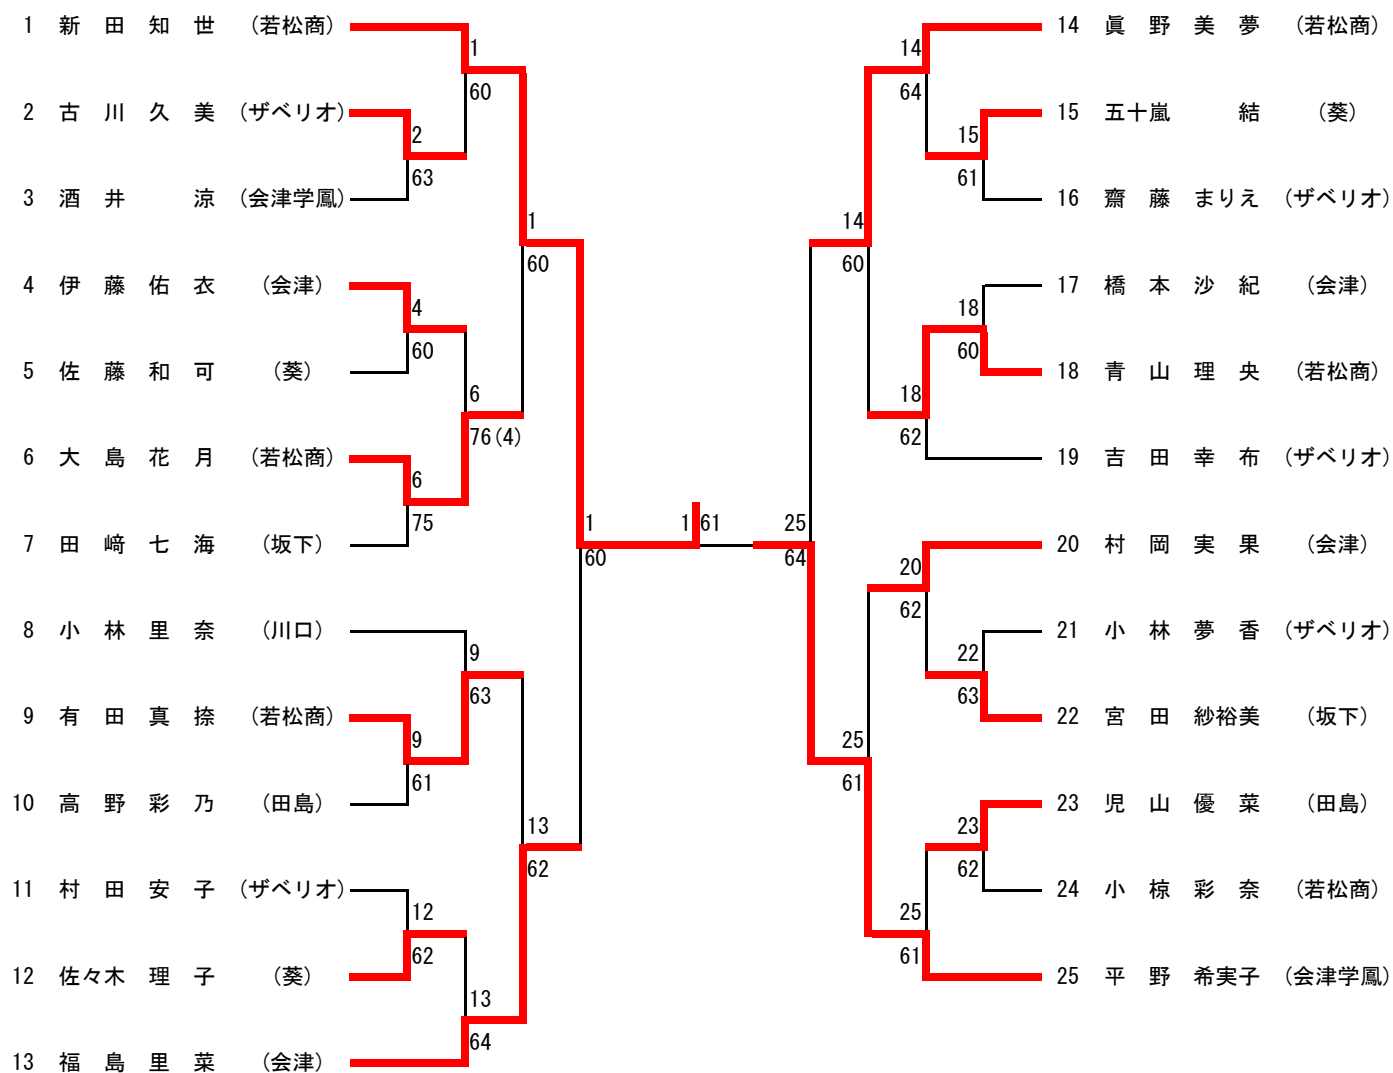

I 部男子シングルス

3位決定戦

5位決定戦

7位決定戦

9位決定戦

11位決定戦

I部男子ダブルス

3位決定戦

5~8位決定戦

7位決定戦

9位決定戦

II部男子シングルス

3位決定戦

I 部女子シングルス

3位決定戦

5~8位決定戦

7位決定戦

9~12位決定戦

11位決定戦

I 部女子ダブルス

		NO	Block No	選手名	1	2	3	勝敗	順位		
5~8位決		1	A1	新田 知世 眞野 美夢 (若松商)	/	○ 6-2	○ 6-1	2	1	本戦	
	2	A2	古川 久美 小林 夢香 (ザペリオ)	× 2-6	/	○ 6-0	1	2	1		
	2	A3	伊藤 佑衣 橋本 沙紀 (会津)	× 1-6	× 0-6	/	0	3	1		
	64	4	D1	有田 真捺 大島 花月 (若松商)	/	○ 6-1	○ 6-3	2	1	60	
	5	D2	佐藤 和可 五十嵐 結 (葵)	× 1-6	/	○ 6-3	1	2	4		
	6	D3	高野 彩乃 児山 優菜 (田島)	× 3-6	× 3-6	/	0	3	1		
10	61	7	C1	吉田 幸布 村田 安子 (ザペリオ)	/	× 3-6	○ 6-0	1 0.6	1	60	
	8	C2	宮田 紗裕美 田崎 七海 (坂下)	○ 6-3	/	× 5-7	1 0.52	2	7		
	10	C3	佐々木 理子 小林 里奈 (葵) (川口)	× 0-6	○ 7-5	/	1 0.39	3	7		
	61	10	B1	平野 希実子 酒井 涼 (会津学鳳)	/	× 4-6	○ 6-0	1	2	62	
	10	11	B2	福島 里菜 村岡 実果 (会津)	○ 6-4	/	○ 6-2	2	1	11	
		12	B3	青山 理央 小椋 彩奈 (若松商)	× 0-6	× 2-6	/	0	3		