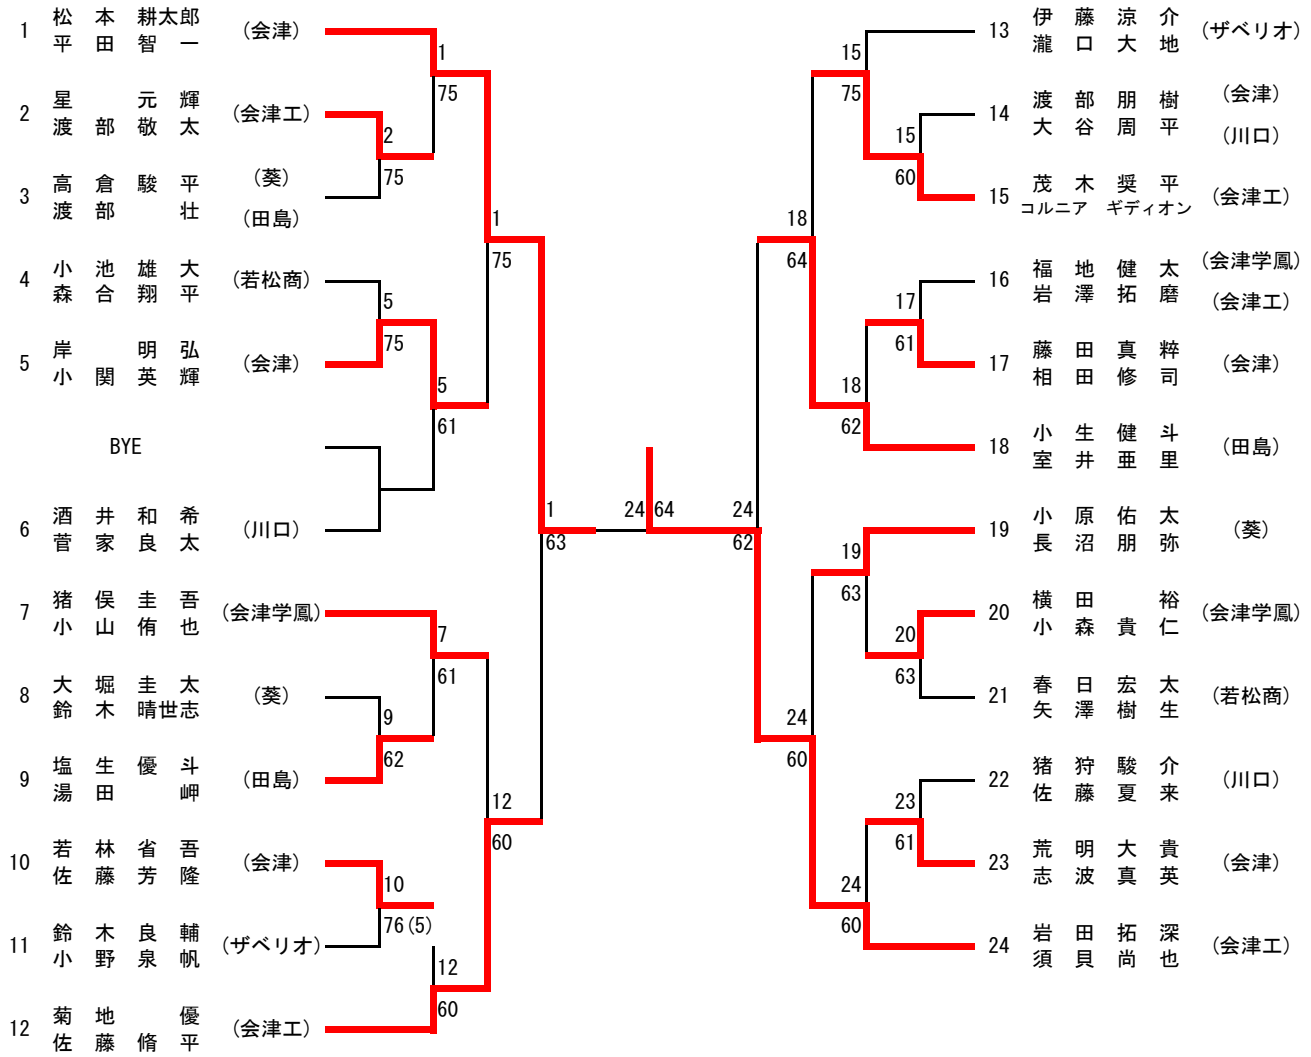

I 部男子シングルス

3位決定戦

5位決定戦

7位決定戦

9位決定戦

11位決定戦

I部男子ダブルス

3位決定戦

5~8位決定戦

7位決定戦

9位決定戦

II部男子シングルス

3位決定戦

I 部女子シングルス

3位決定戦

5~8位決定戦