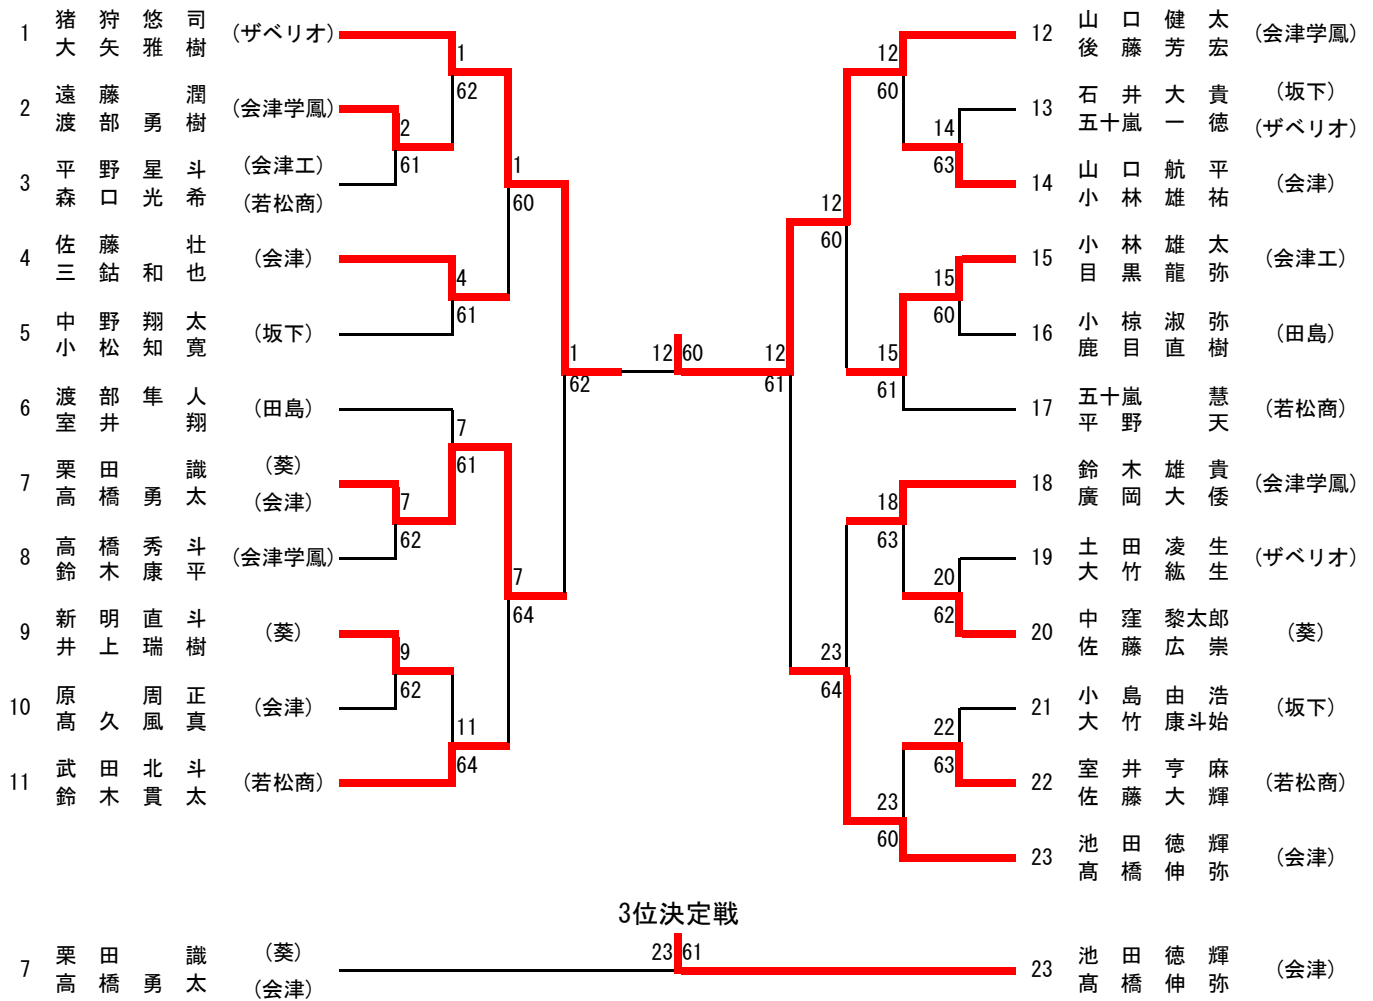

I 部男子シングルス

3位決定戦

5位決定戦

7位決定戦

9位決定戦

11位決定戦

I部男子ダブルス

3位決定戦

5~8位決定戦

7位決定戦

9位決定戦

II部男子シングルス

3位決定戦

I 部女子シングルス

3位決定戦

5~8位決定戦

7位決定戦

9~12位決定戦

11位決定戦

I 部女子ダブルス

		NO	Block No	選手名	1	2	3	勝敗	順位		
5~8位決		1	A1	新田 知世 眞野 美夢 (若松商)	/	○ 6-2	○ 6-1	2	1	本戦	
	2	A2	古川 久美 小林 夢香 (ザペリオ)	× 2-6	/	○ 6-0	1	2	1		
	2	A3	伊藤 佑衣 橋本 沙紀 (会津)	× 1-6	× 0-6	/	0	3	1		
	64	4	D1	有田 真捺 大島 花月 (若松商)	/	○ 6-1	○ 6-3	2	1	60	
	5	D2	佐藤 和可 五十嵐 結 (葵)	× 1-6	/	○ 6-3	1	2	4		
	6	D3	高野 彩乃 児山 優菜 (田島)	× 3-6	× 3-6	/	0	3	1		
10	61	7	C1	吉田 幸布 村田 安子 (ザペリオ)	/	× 3-6	○ 6-0	1 0.6	1	60	
	8	C2	宮田 紗裕美 田崎 七海 (坂下)	○ 6-3	/	× 5-7	1 0.52	2	7		
	10	C3	佐々木 理子 小林 里奈 (葵) (川口)	× 0-6	○ 7-5	/	1 0.39	3	7		
	61	10	B1	平野 希実子 酒井 涼 (会津学鳳)	/	× 4-6	○ 6-0	1	2	62	
	10	11	B2	福島 里菜 村岡 実果 (会津)	○ 6-4	/	○ 6-2	2	1	11	
		12	B3	青山 理央 小椋 彩奈 (若松商)	× 0-6	× 2-6	/	0	3		

3位決定戦

4 有田 真捺 大島 花月 (若松商)	4
11 福島 里菜 村岡 実果 (会津)	75

7位決定戦

5 佐藤 和可 五十嵐 結 (葵)	5
8 宮田 紗裕美 田崎 七海 (坂下)	60

II部女子シングルス

3位決定戦

II部男子ダブルス

II部女子ダブルス