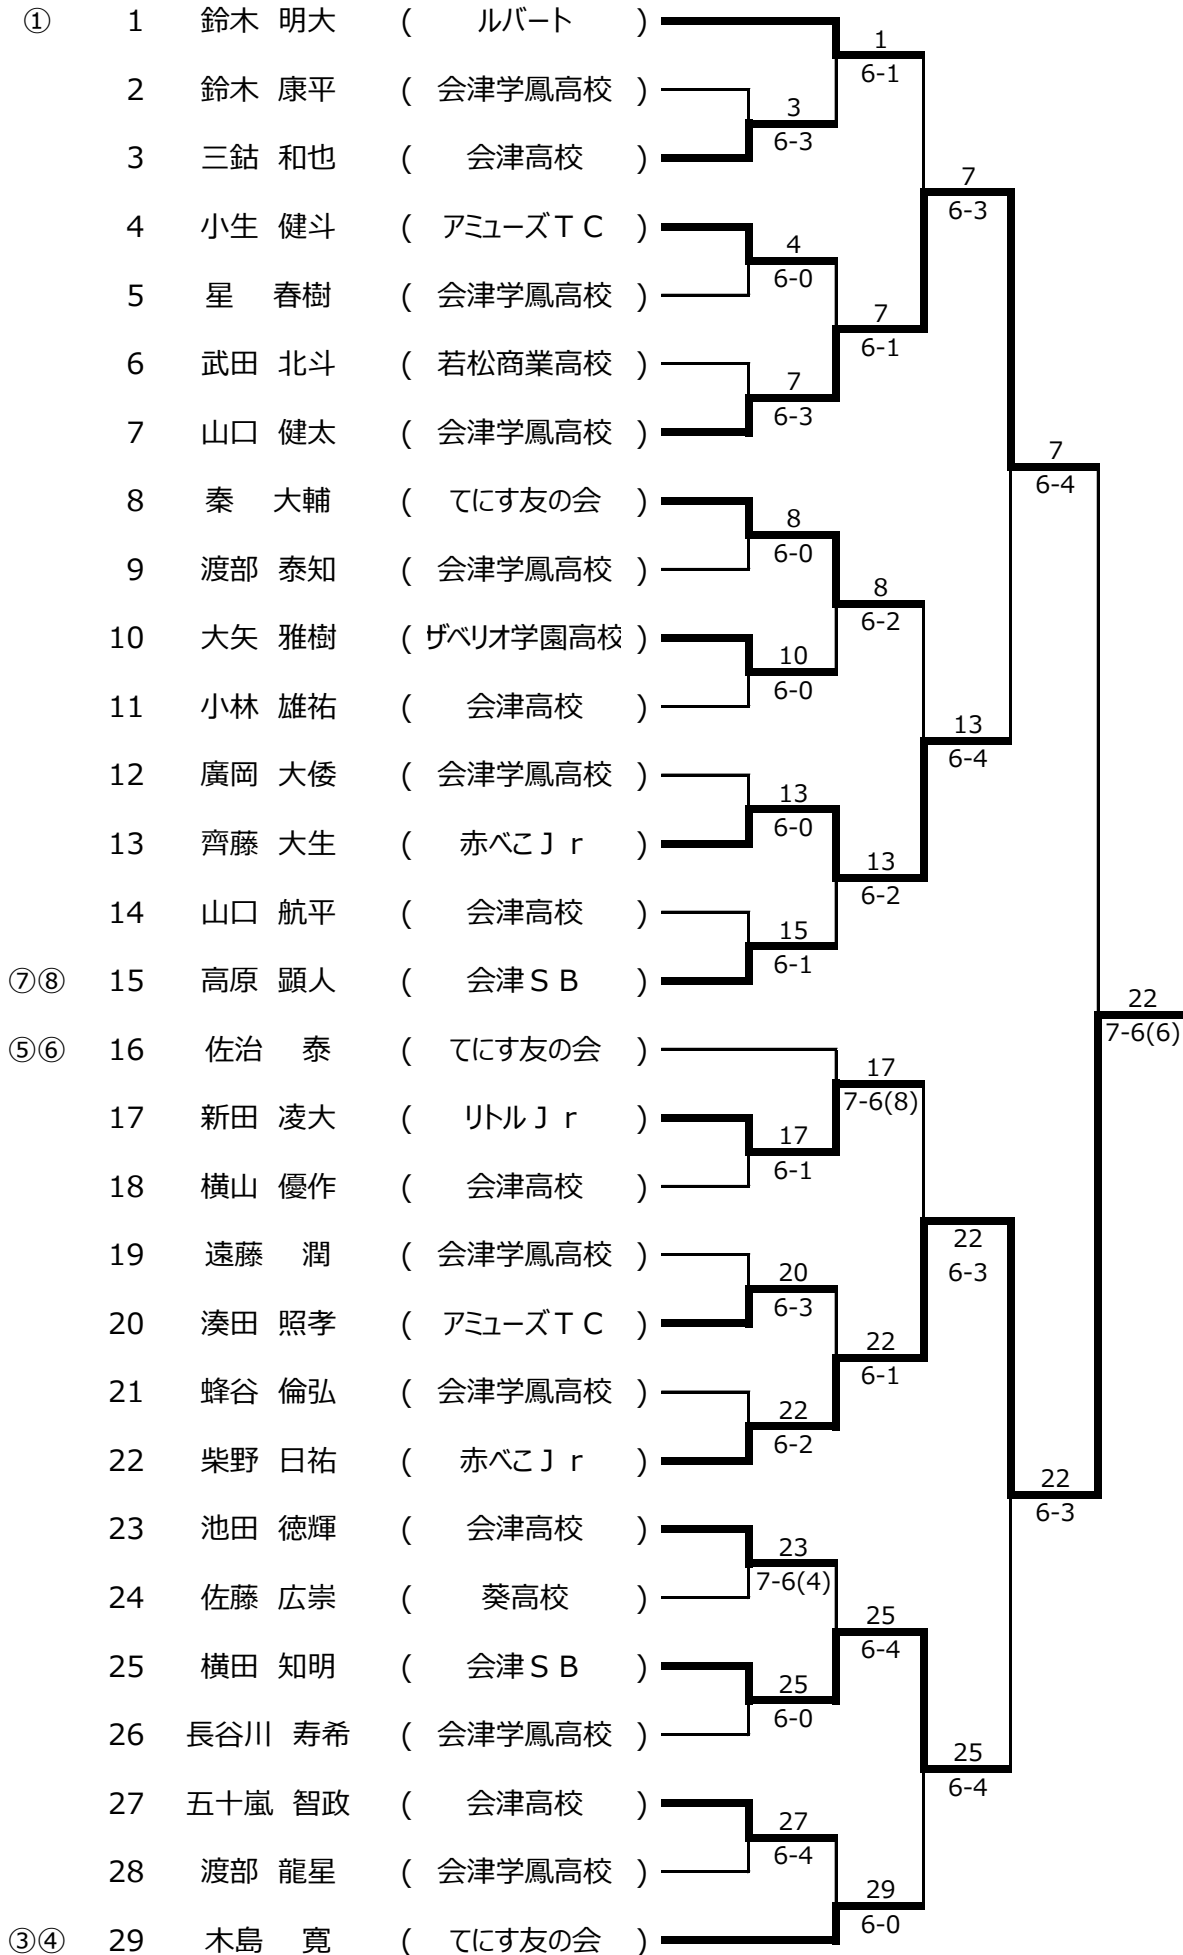

第30回 星野俊一杯 全会津シングルス選手権大会結果

	優勝	2位	3位	3位
一般男子	新井田 和也(会津S B)	柴野 日祐(赤べこJ r)	湯田 駿也(会津S B)	山口 健太(会津学鳳高)
一般女子	新田 知世(若松商業高)	弓田 ひな(会津学鳳高)	高橋 ひとみ(ルバートT C)	佐藤 未来(penGuin)
35才以上男子	齊藤 正志(B a w W)	坂内 真隆(湯川ファイナル)	長谷川 康成(てにす友の会)	
45才以上男子	佐々木 良典(湯川ファイナル)	一ノ坪 久蔵(てにす友の会)		
55才以上男子	湯浅弘英(湯川ファイナル)	原 洋一(ムーンボール)		

参加者 男子67名、女子20名

一般男子入賞者

一般女子入賞者

年代別男子入賞者

シード 一般男子 1 R 2 R 3 R QF SF F

									58
③④	30	三留 淳之介	(会津S B)						6-2
	31	寺島 樹	(若松商業高校)						
	32	栗城 直史	(会津学鳳高校)						
	33	山口 功	(会津S B)						
	34	佐竹 俊耶	(会津学鳳高校)						
	35	渡部 雄輝	(アミューズT C)						
	36	鈴木 雄貴	(会津学鳳高校)						
	37	渡部 陽介	(赤べこJ r)						
	38	渡部 琳久	(会津学鳳高校)						
	39	大竹 紘生	(ザベリオ学園高校)						
	40	鈴木 康海	(会津学鳳高校)						
	41	鈴木 敬道	(会津学鳳高校)						
	42	高橋 勇太	(会津高校)						
⑤⑥	43	湯田 駿也	(会津S B)						58
⑦⑧	44	井上 宏仁	(S P A C E)						3-5ret
	45	原 周正	(会津高校)						
	46	大竹 悠哉	(アミューズT C)						
	47	森 智哉	(会津学鳳高校)						
	48	平野 快聖	(会津高校)						
	49	畑 俊啓	(ルバート)						
	50	佐藤 晃輔	(若松商業高校)						
	51	大川 裕司	(てにす友の会)						
	52	高橋 秀斗	(会津学鳳高校)						
	53	高橋 伸弥	(会津高校)						
	54	池田 剛希	(赤べこJ r)						
	55	横山 直希	(会津学鳳高校)						
	56	中窪 黎太郎	(葵高校)						
	57	山口 壮一郎	(会津学鳳高校)						
②	58	新井田 和也	(会津S B)						

一般女子

シード No.	氏 名	所 属	1R	2R	QF	SF	F
① 1	高橋ひとみ	ルバートTC			1		
2	福島 愛里	会津高校		3	6-1		
3	星 芽衣	会津学鳳高校		6-3		1	
4	斎藤 三菜	会津学鳳高校			4	6-0	
5	渡部 美菜子	会津学鳳高校			6-1		
6	弓田 ひな	会津学鳳高校			6		6
7	荒川 ひなの	会津高校			6-0		6-3
8	星 美結	会津学鳳高校		8		6	
9	真田 里菜	ザベリオ学園		6-2		6-1	
10	廣木 千咲子	会津学鳳高校			8		
					6-2		20
11	佐藤 未来	penGuin			11		6-3
12	星野 早瑛	会津高校		12	6-1		
13	成田 美空	会津学鳳高校		6-0		11	
14	坂井 未来	会津学鳳高校			15	6-4	
15	森山 良子	会津高校			6-2		20
16	山口 真純	会津学鳳高校			17		6-2
17	吉川 ひより	ザベリオ学園			6-4		
18	橋本 和音	ザベリオ学園		18		20	
19	成田 真実	会津学鳳高校		6-1		6-1	
					20		
② 20	新田 知世	若松商業高校			6-1		