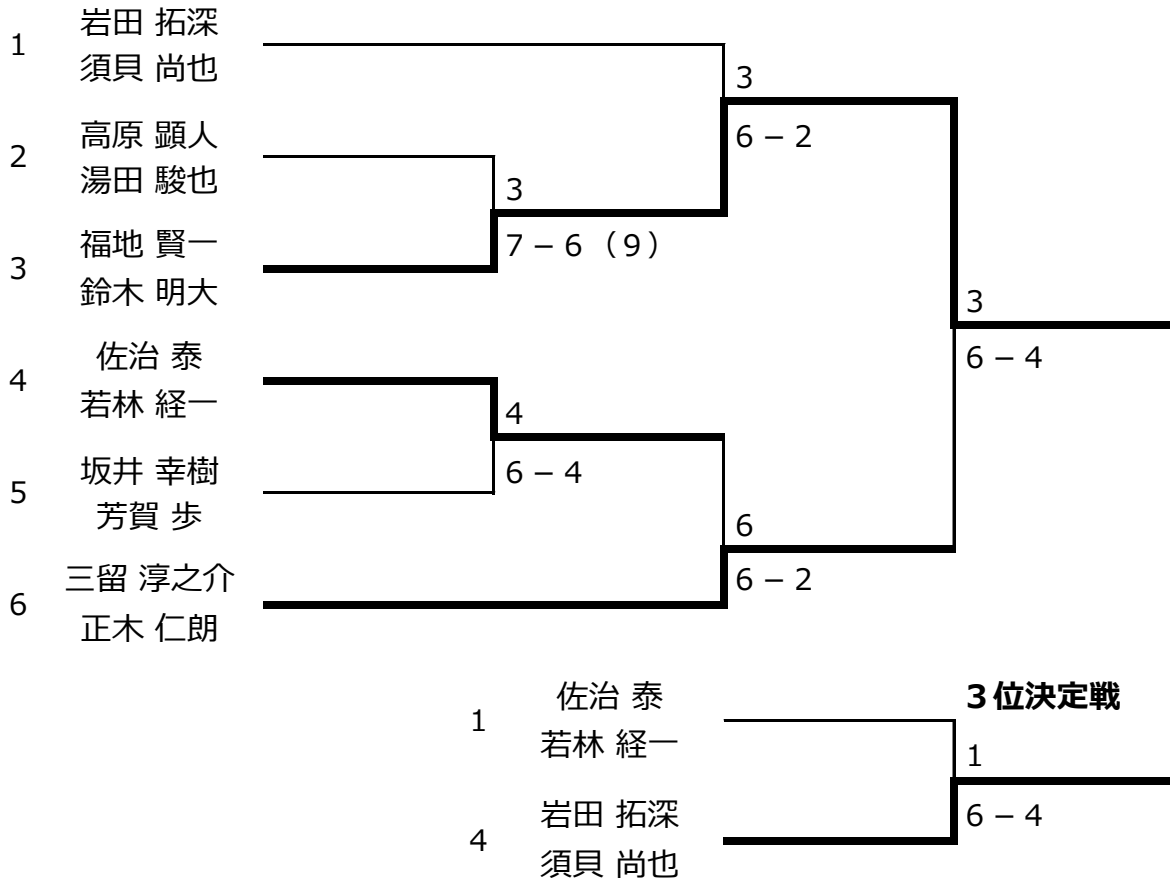

Fブロック

	福地・鈴木	岩崎・高橋	渡部・コルニア	勝-負
福地・鈴木		6 - 0	6 - 2	2 - 0
岩崎・高橋	0 - 6		3 - 6	0 - 2
渡部・コルニア	2 - 6	6 - 3		1 - 1

一般男子決勝トーナメント

男子45才以上リーグ

Gブロック

	松山・浅田	竹島・安部	一ノ坪・渡部	大村・佐藤	福島・大矢	勝-負
松山・浅田		6 - 4	6 - 0	6 - 2	6 - 2	4 - 0
竹島・安部	4 - 6		6 - 7	5 - 7	6 - 2	1 - 3
一ノ坪・渡部	0 - 6	7 - 6 (8)		6 - 1	6 - 2	3 - 1
大村・佐藤	2 - 6	7 - 5	1 - 6		4 - 6	1 - 3
福島・大矢	2 - 6	2 - 6	2 - 6	6 - 4		1 - 3