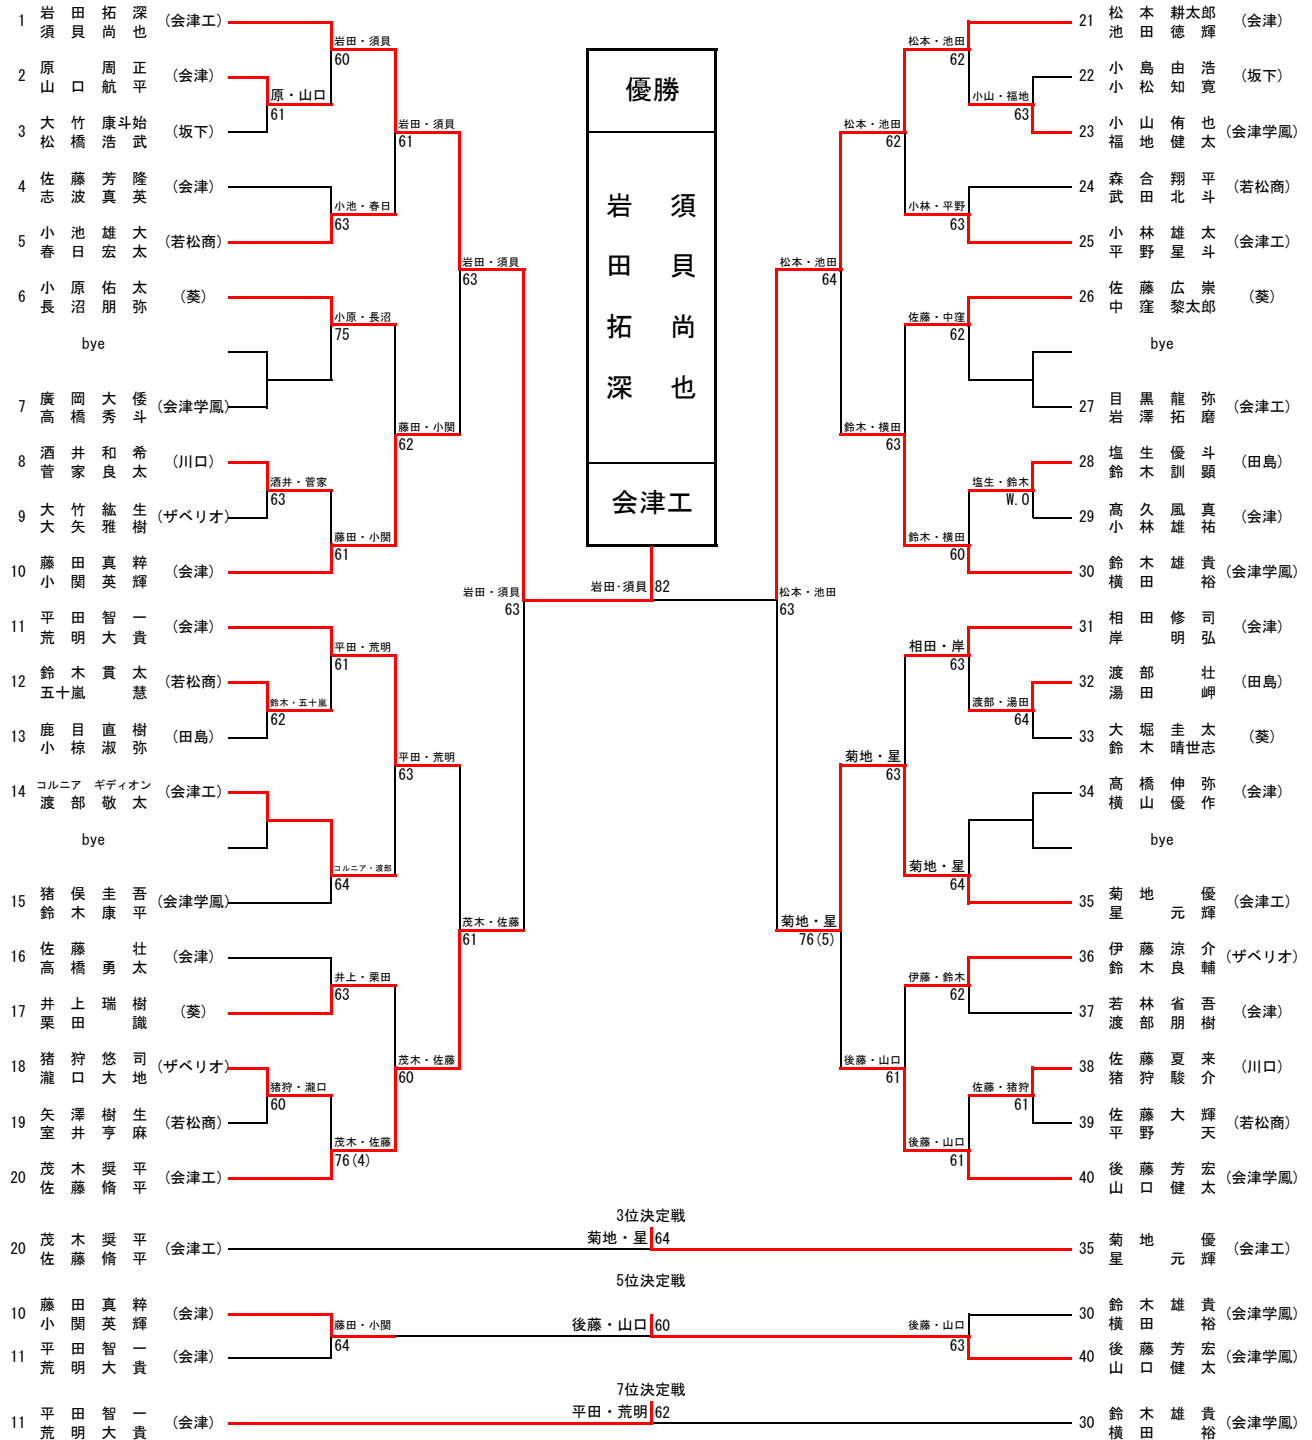

女子		学校(選手)名	Score	学校(選手)名	学校(選手)名	Score	学校(選手)名						
予選A1R①	若松商	③ - 0		川口	予選B1R①	会津	② - 1		田島				
		D	(有田真捺)				⑥ - 0	(渡部けやき)		D	(伊藤佑衣)	⑥ - 2	(星萌佳)
			(真野美夢)					(西山由花)			(橋本沙紀)		(児山優菜)
		S1	(高橋聖花)				⑥ - 1	(馬場遥希)		S1	(村岡実果)	⑥ - 4	(相原好)
	S2	(新田知世)	⑥ - 0	(小林里奈)		S2	(福島里菜)	4 - ⑥	(星陽子)				
予選A1R②	葵	0 - ③		ザペリオ	予選B1R②	坂下	0 - ③		会津学鳳				
		D	(佐藤和可)				4 - ⑥	(村田安子)		D	(田崎七海)	0 - ⑥	(山口真純)
			(五十嵐結)					(小林夢香)			(真部佳奈)		(弓田ひな)
		S1	(佐々木理子)				0 - ⑥	(吉田幸布)		S1	(宮田紗裕美)	0 - ⑥	(廣木千咲子)
	S2	(高久真帆)	5 - ⑦	(吉川ひより)		S2	(加賀谷雪菜)	2 - ⑥	(酒井涼)				
予選A2R①	若松商	③ - 0		ザペリオ	予選B2R①	会津	0 - ③		会津学鳳				
		D	(有田真捺)				⑥ - 2	(吉川ひより)		D	(福島里菜)	1 - ⑥	(山口真純)
			(真野美夢)					(小林夢香)			(橋本沙紀)		(弓田ひな)
		S1	(高橋聖花)				⑥ - 1	(村田安子)		S1	(村岡実果)	2 - ⑥	(廣木千咲子)
	S2	(新田知世)	⑥ - 0	(吉田幸布)		S2	(伊藤佑衣)	3 - ⑥	(酒井涼)				
予選A2R②	葵	③ - 0		川口	予選B2R②	坂下	0 - ③		田島				
		D	(佐藤和可)				⑥ - 0	(渡部けやき)		D	(宮田紗裕美)	2 - ⑥	(渡部綾菜)
			(五十嵐結)					(西山由花)			(田崎七海)		(星萌佳)
		S1	(佐々木理子)				⑥ - 1	(馬場遥希)		S1	(真部佳奈)	1 - ⑥	(相原好)
	S2	(高久真帆)	⑦ - 5	(小林里奈)		S2	(加賀谷雪菜)	2 - ⑥	(星陽子)				
予選A3R①	若松商	③ - 0		葵	予選B3R①	会津	③ - 0		坂下				
		D	(青山理央)				⑥ - 0	(佐藤和可)		D	(福島里菜)	⑥ - 0	(田崎七海)
			(大島花月)					(五十嵐結)			(橋本沙紀)		(真部佳奈)
		S1	(高橋聖花)				⑥ - 1	(佐々木理子)		S1	(村岡実果)	⑥ - 1	(宮田紗裕美)
	S2	(新田知世)	⑥ - 1	(高久真帆)		S2	(伊藤佑衣)	⑥ - 0	(加賀谷雪菜)				
予選A3R②	ザペリオ	③ - 0		川口	予選B3R②	会津学鳳	② - 1		田島				
		D	(小林夢香)				⑥ - 0	(渡部けやき)		D	(山口真純)	⑥ - 0	(渡部綾菜)
			(齋藤まりえ)					(西山由花)			(弓田ひな)		(星萌佳)
		S1	(吉田幸布)				⑥ - 0	(馬場遥希)		S1	(廣木千咲子)	⑦ (4) 6	(相原好)
	S2	(吉川ひより)	⑥ - 0	(小林里奈)		S2	(酒井涼)	4 - ⑥	(星陽子)				
決勝	若松商	② - 0		会津学鳳	3位決	会津	0 - ②		ザペリオ				
		D	(有田真捺)				⑥ - 3	(山口真純)		D	(福島里菜)	2 - ⑥	(村田安子)
			(真野美夢)					(弓田ひな)			(橋本沙紀)		(小林夢香)
		S1	(高橋聖花)				⑥ - 3	(平野希実子)		S1	(村岡実果)	1 - ⑥	(吉田幸布)
	S2	(新田知世)	0 打切 0	(廣木千咲子)		S2	(伊藤佑衣)	2 打切 4	(吉川ひより)				
5位決	葵	1 - ②		田島	7位決	坂下	② - 1		川口				
		D	(佐藤和可)				⑥ - 2	(星萌佳)		D	(田崎七海)	⑥ - 1	(渡部けやき)
			(五十嵐結)					(児山優菜)			(真部佳奈)		(西山由花)
		S1	(佐々木理子)				4 - ⑥	(相原好)		S1	(宮田紗裕美)	4 - ⑥	(馬場遥希)
	S2	(高久真帆)	0 - ⑥	(星陽子)		S2	(加賀谷雪菜)	⑥ - 4	(小林里奈)				

男子シングルス

女子シングルス

男子ダブルス

女子ダブルス