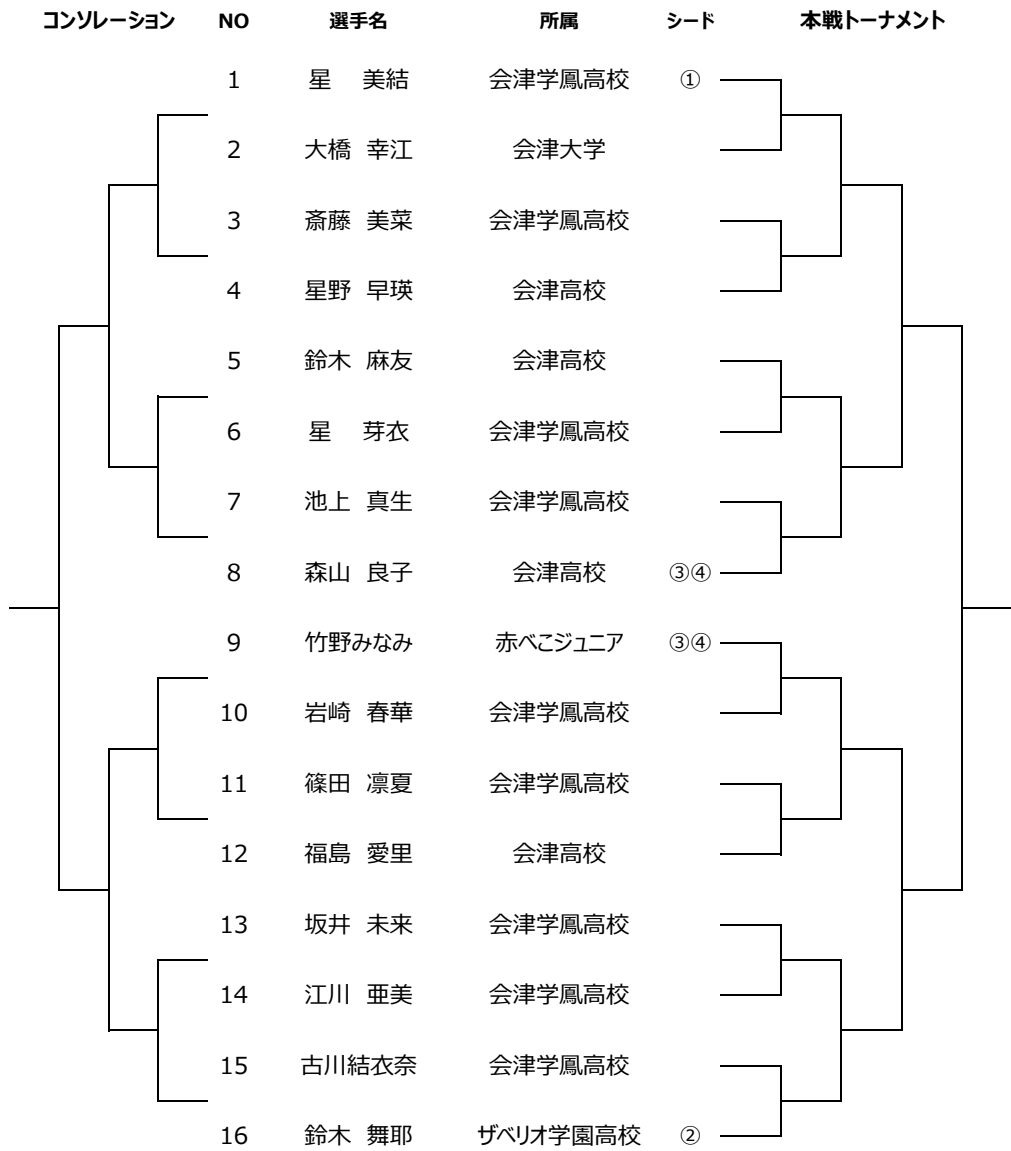

一般女子シングルス

35歳以上男子シングルス

	選手	所属	1	2	3	勝敗	取得率	順位
1	長谷川康成	(てにす友の会)						
2	斎藤 正志	(会津R B)						
3	高橋 直己	(富士通)						

試合順序 1 - 2 2 - 3 1 - 3

45歳以上男子シングルス

	選手	所属	1	2	3	4	勝敗	取得率	順位
1	一ノ坪久蔵	(てにす友の会)							
2	原 洋一	(ムーンボール)							
3	岡田 隆靖	(ムーンボール)							
4	湯浅 弘英	(湯川ファイナル)							

試合順序 1 - 2 3 - 4 1 - 3 2 - 4 1 - 4 2 - 3