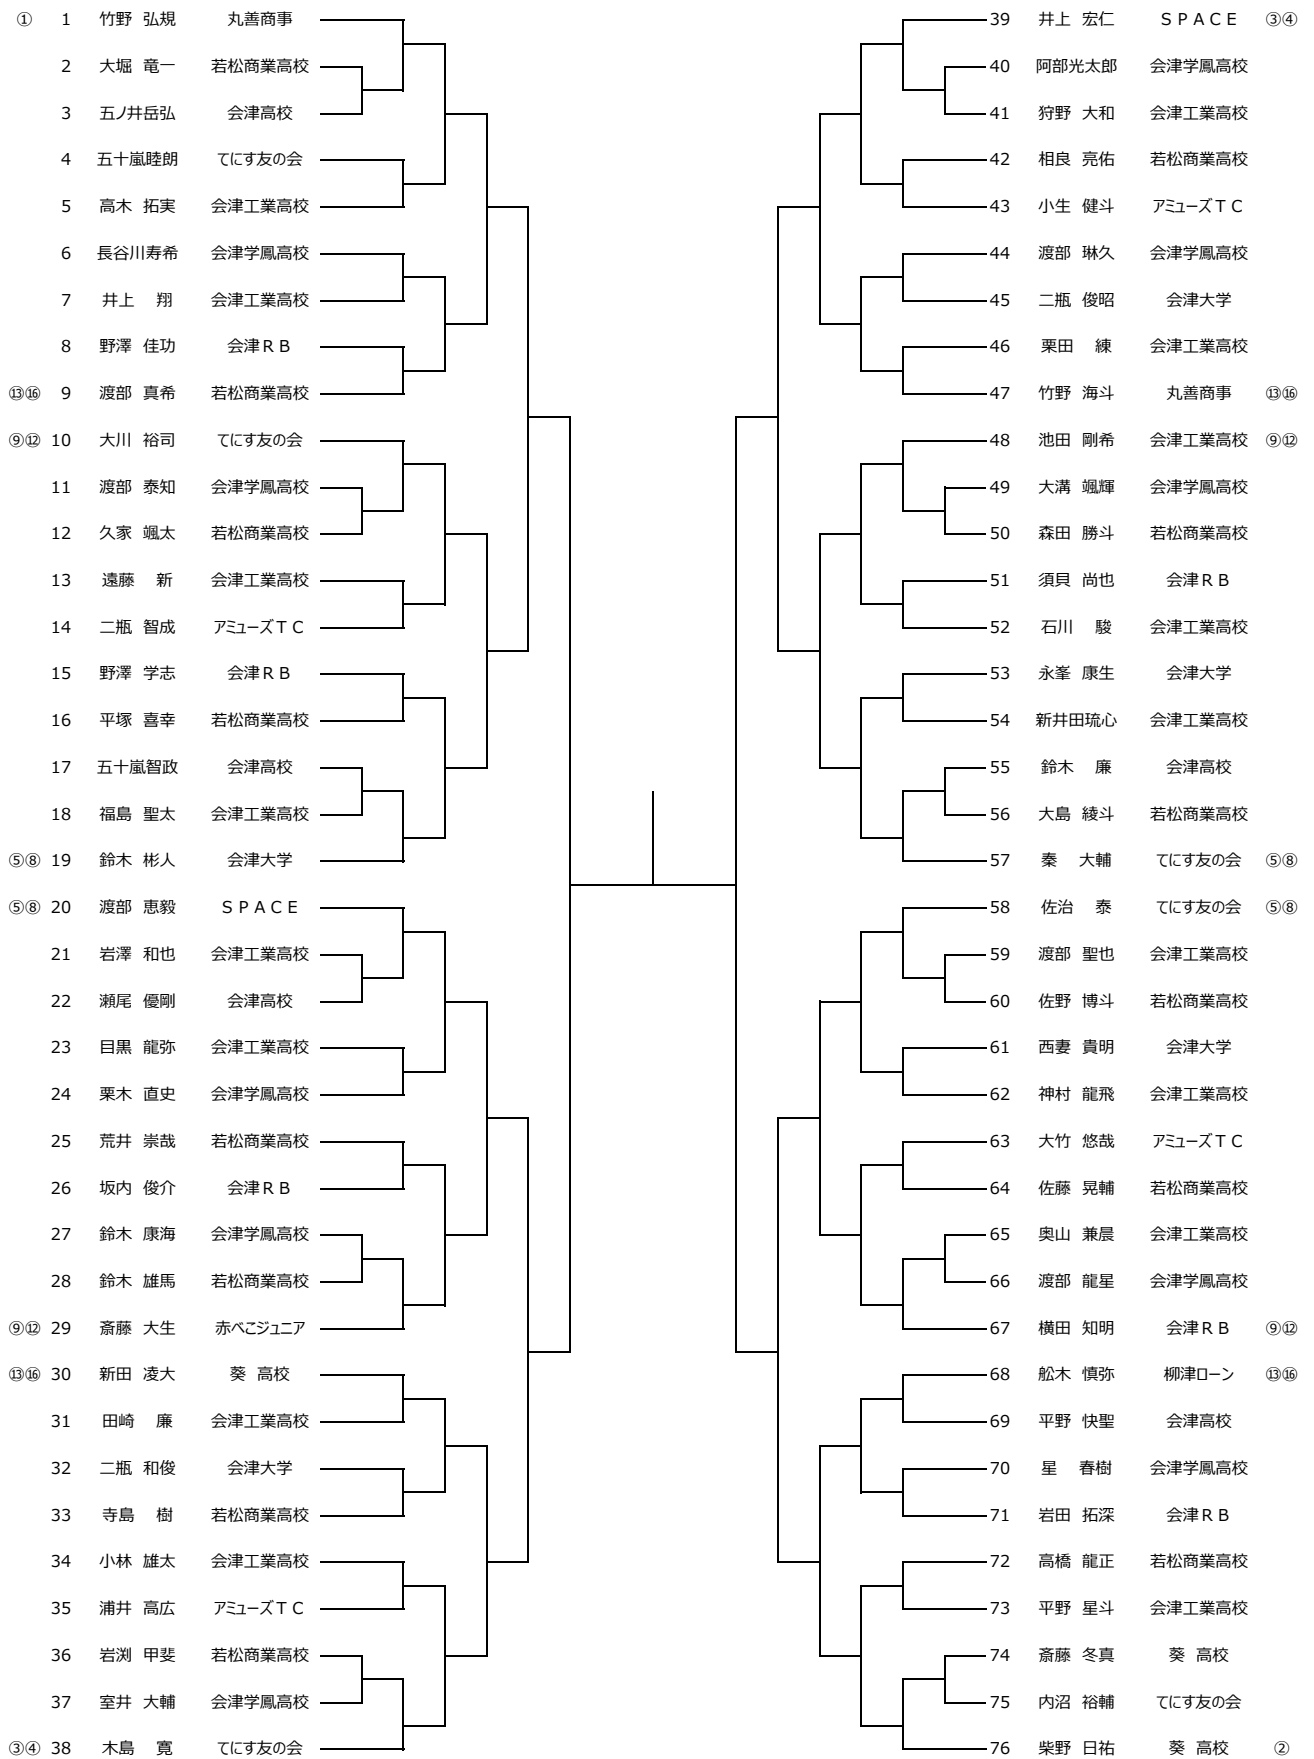

一般男子シングルス

1	渡部 恵毅	S P A C E	39	栗田 練	会津工業高校
2	井上 宏仁	S P A C E	40	小林 雄太	会津工業高校
3	二瓶 智成	アミューズT C	41	平野 星斗	会津工業高校
4	大竹 悠哉	アミューズT C	42	新井田琉心	会津工業高校
5	小生 健斗	アミューズT C	43	遠藤 新	会津工業高校
6	浦井 高広	アミューズT C	44	井上 翔	会津工業高校
7	木島 寛	てにす友の会	45	田崎 廉	会津工業高校
8	佐治 泰	てにす友の会	46	岩澤 和也	会津工業高校
9	秦 大輔	てにす友の会	47	渡部 聖也	会津工業高校
10	大川 裕司	てにす友の会	48	福島 聖太	会津工業高校
11	五十嵐 睦朗	てにす友の会	49	平野 快聖	会津高校
12	内沼 裕輔	てにす友の会	50	五十嵐智政	会津高校
13	柴野 日祐	葵 高校	51	瀬尾 優剛	会津高校
14	新田 凌大	葵 高校	52	鈴木 廉	会津高校
15	斎藤 冬真	葵 高校	53	五ノ井岳弘	会津高校
16	野澤 佳功	会津R B	54	鈴木 彬人	会津大学
17	野澤 学志	会津R B	55	永峯 康生	会津大学
18	横田 知明	会津R B	56	二瓶 俊昭	会津大学
19	坂内 俊介	会津R B	57	二瓶 和俊	会津大学
20	須貝 尚也	会津R B	58	西妻 貴明	会津大学
21	岩田 拓深	会津R B	59	竹野 弘規	丸善商事
22	渡部 琳久	会津学鳳高校	60	竹野 海斗	丸善商事
23	栗木 直史	会津学鳳高校	61	渡部 真希	若松商業高校
24	渡部 泰知	会津学鳳高校	62	佐藤 晃輔	若松商業高校
25	星 春樹	会津学鳳高校	63	相良 亮佑	若松商業高校
26	長谷川 寿希	会津学鳳高校	64	森田 勝斗	若松商業高校
27	鈴木 康海	会津学鳳高校	65	高橋 龍正	若松商業高校
28	渡部 龍星	会津学鳳高校	66	平塚 喜幸	若松商業高校
29	大溝 颯輝	会津学鳳高校	67	荒井 崇哉	若松商業高校
30	阿部 光太郎	会津学鳳高校	68	佐野 博斗	若松商業高校
31	室井 大輔	会津学鳳高校	69	大島 綾斗	若松商業高校
32	池田 剛希	会津工業高校	70	大堀 竜一	若松商業高校
33	神村 龍飛	会津工業高校	71	寺島 樹	若松商業高校
34	目黒 龍弥	会津工業高校	72	鈴木 雄馬	若松商業高校
35	高木 拓実	会津工業高校	73	岩淵 甲斐	若松商業高校
36	石川 駿	会津工業高校	74	久家 颯太	若松商業高校
37	奥山 兼晨	会津工業高校	75	斎藤 大生	赤へこジュニア
38	狩野 大和	会津工業高校	76	船木 慎弥	柳津ローン

35歳以上男子シングルス

1	長谷川 康成	てにす友の会
2	高橋 直己	富士通
3	斎藤 正志	会津R B

45歳以上男子シングルス

1	一ノ坪 久蔵	てにす友の会
2	湯浅 弘英	湯川ファイナル
3	原 洋一	ムーンボール
4	岡田 隆靖	ムーンボール

一般女子シングルス

1	鈴木 舞耶	ザベリオ学園高校
2	星 美結	会津学鳳高校
3	坂井 未来	会津学鳳高校
4	斎藤 美菜	会津学鳳高校
5	星 芽衣	会津学鳳高校
6	篠田 凜夏	会津学鳳高校
7	江川 亜美	会津学鳳高校
8	池上 真生	会津学鳳高校
9	岩崎 春華	会津学鳳高校
10	古川 結衣奈	会津学鳳高校
11	森山 良子	会津高校
12	鈴木 麻友	会津高校
13	福島 愛里	会津高校
14	星野 早瑛	会津高校
15	大橋 幸江	会津大学
16	竹野 みなみ	赤へこジュニア

一般男子シングルス