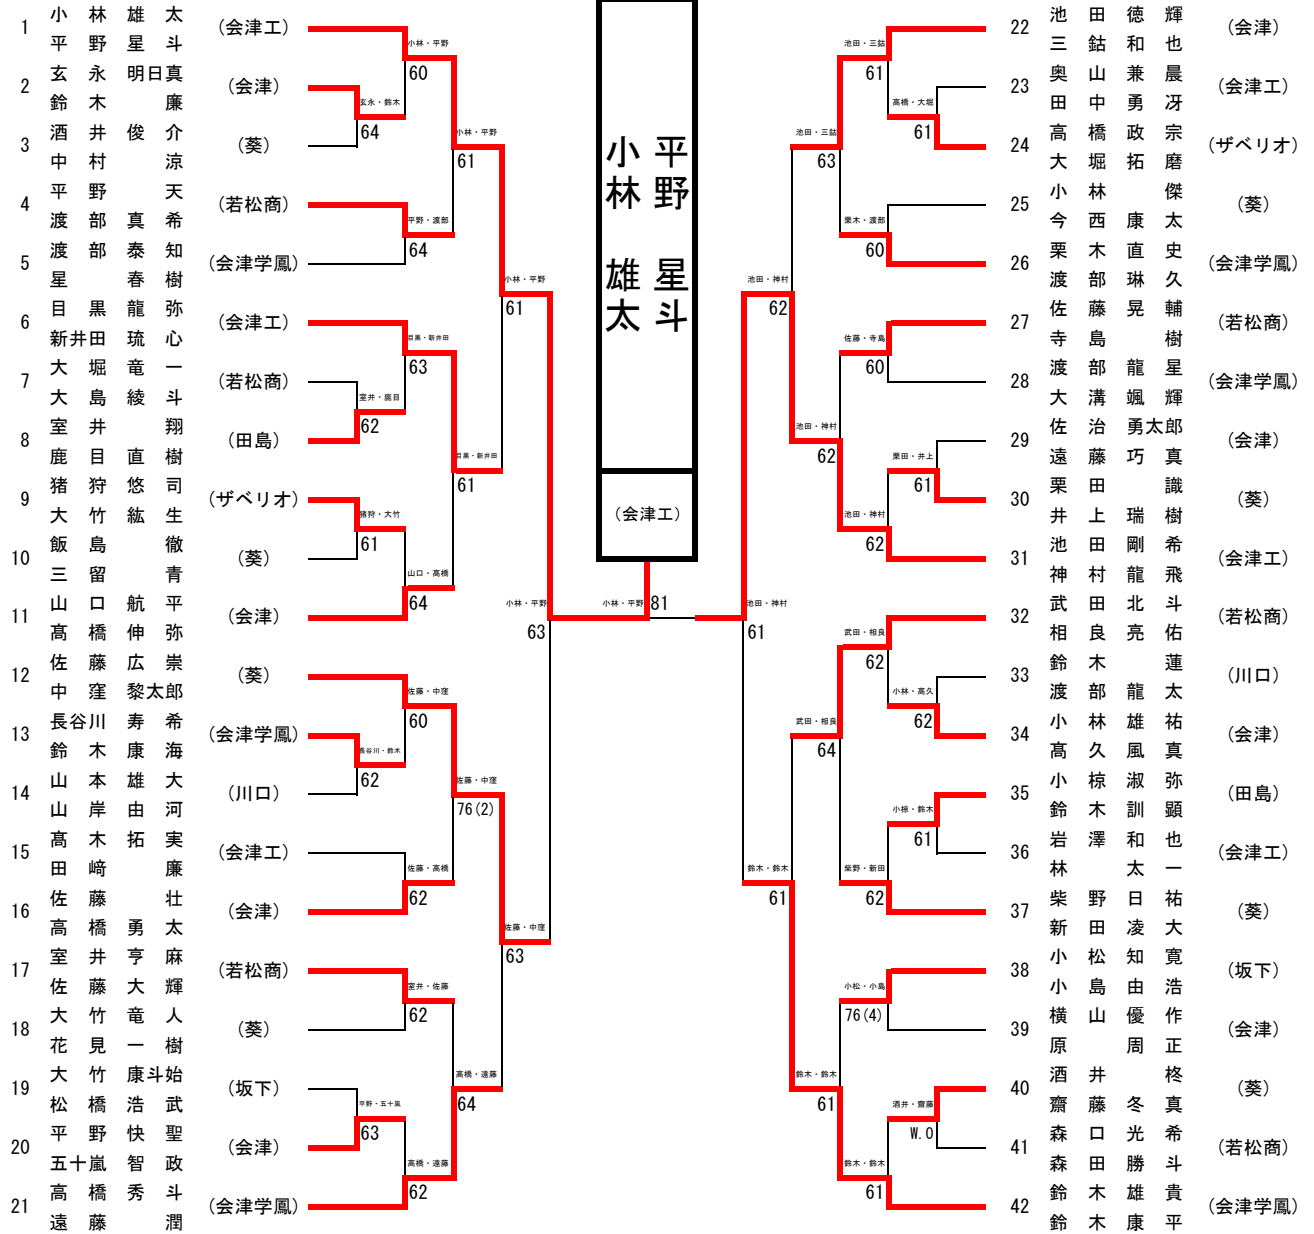

男子シングルス

男子ダブルス

優勝

小林 平野
雄太 星斗

(会津工)

3位決定戦

5-8位決定戦

7位決定戦

女子シングルス

3位決定戦

5-8位決定戦

7位決定戦

女子ダブルス

3位決定戦

5-8位決定戦

7位決定戦