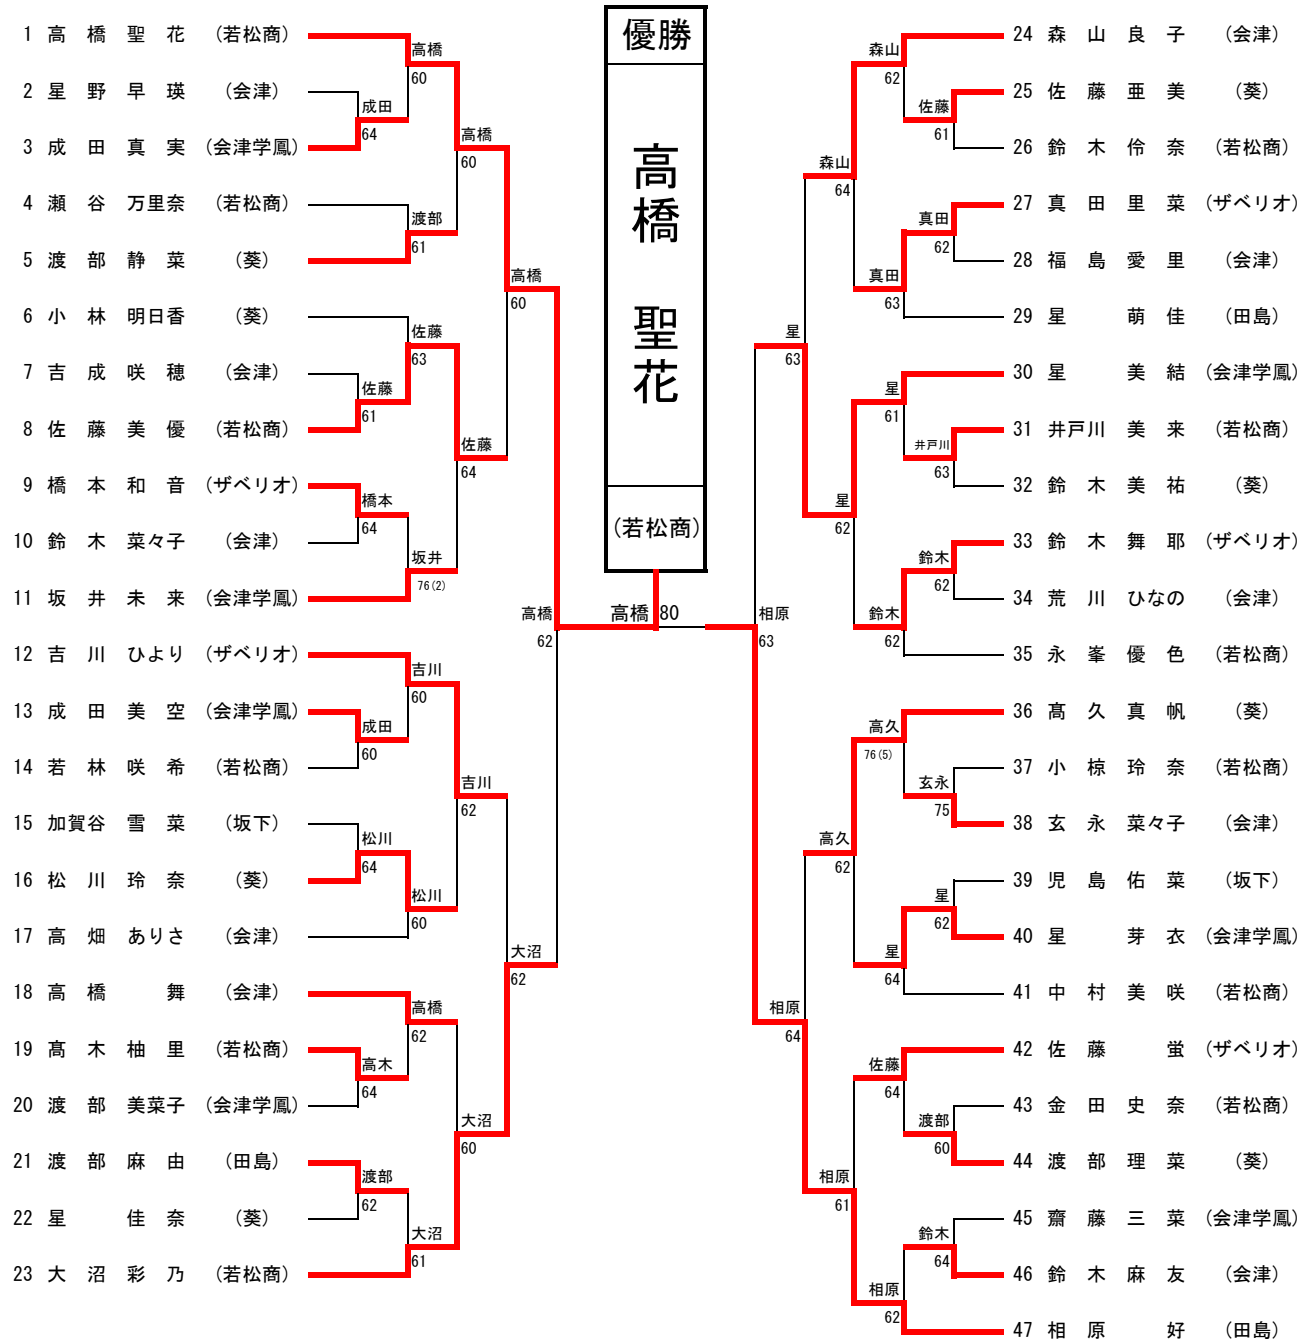

男子シングルス

男子ダブルス

優勝

小林 平野
雄太 星斗

(会津工)

3位決定戦

5-8位決定戦

7位決定戦

女子シングルス

3位決定戦

5-8位決定戦

7位決定戦

女子ダブルス

3位決定戦

5-8位決定戦

7位決定戦