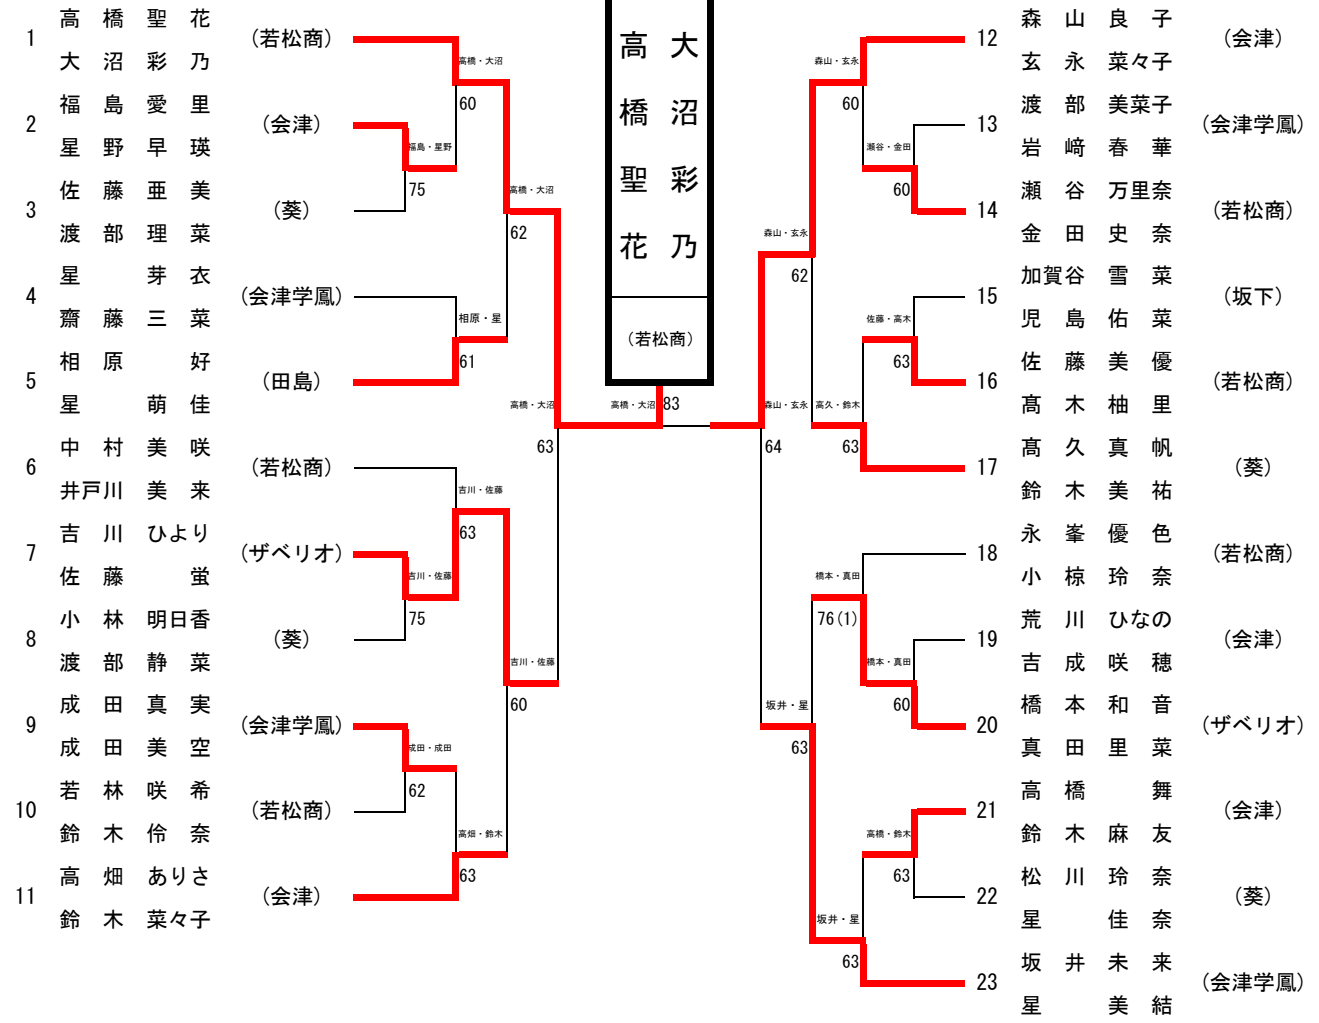

男子シングルス

男子ダブルス

優勝

小林 平野
雄太 星斗

(会津工)

3位決定戦

5-8位決定戦

7位決定戦

女子シングルス

3位決定戦

5-8位決定戦

7位決定戦

女子ダブルス

3位決定戦

5-8位決定戦

7位決定戦