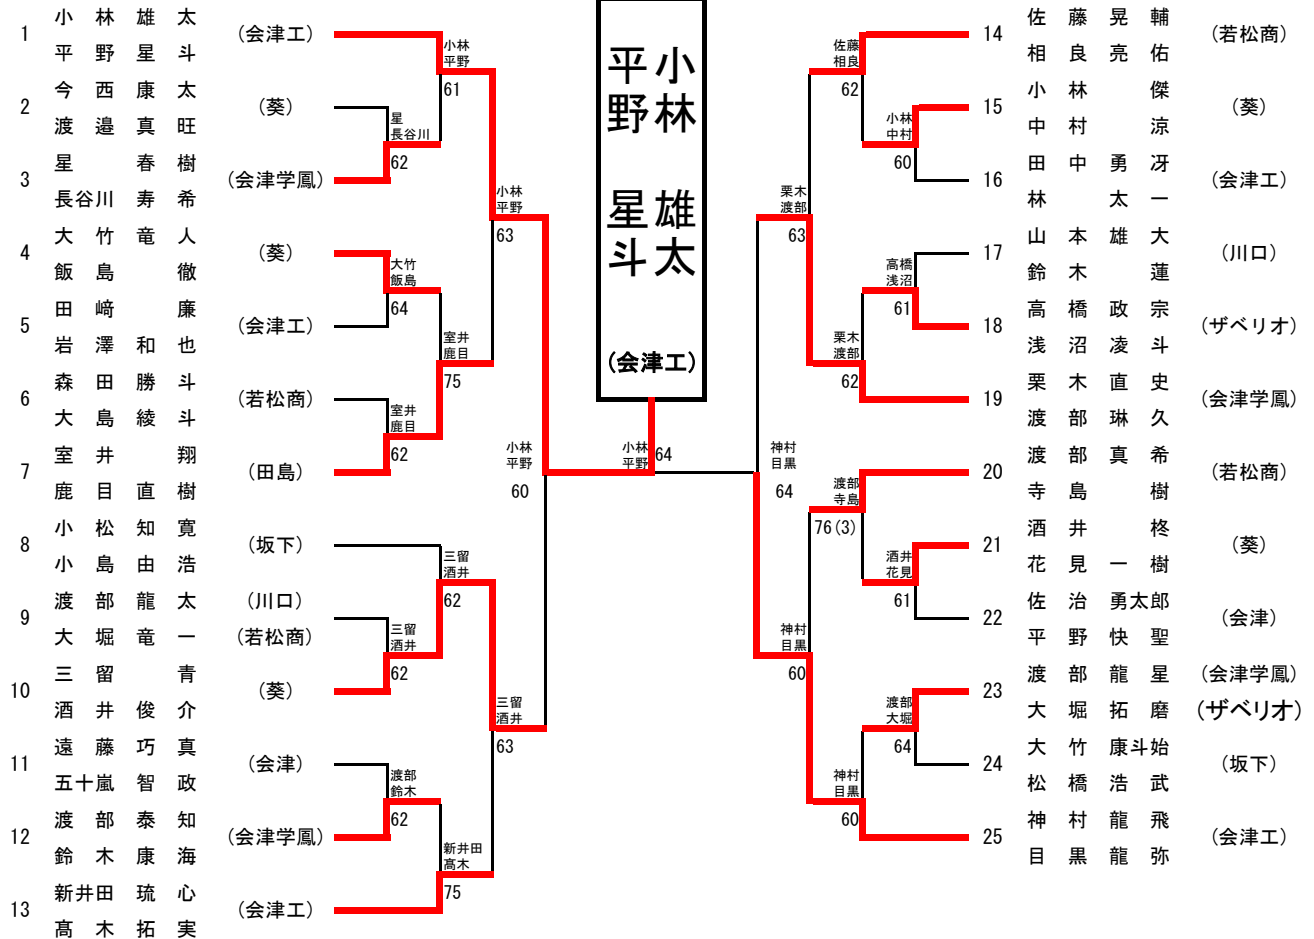

II 部女子ダブルス

1位	鈴 木 舞 耶 清 野 耶 華	(ザペリオ)
2位	松 川 玲 奈 慶 徳 衣 海	(葵)
3位	池 上 真 生 江 川 亜 美	(会津学鳳)
4位	仙 波 愛 莉 菊 地 未 来	(坂下)

I 部男子シングルス

I 部女子シングルス

優勝
相原好(田島)

3位決定戦

5-8位決定戦

7位決定戦

9-16位決定戦

11位決定戦

I 部男子ダブルス

3位決定戦

5-8位決定戦

7位決定戦

I 部女子ダブルス

予選リーグ