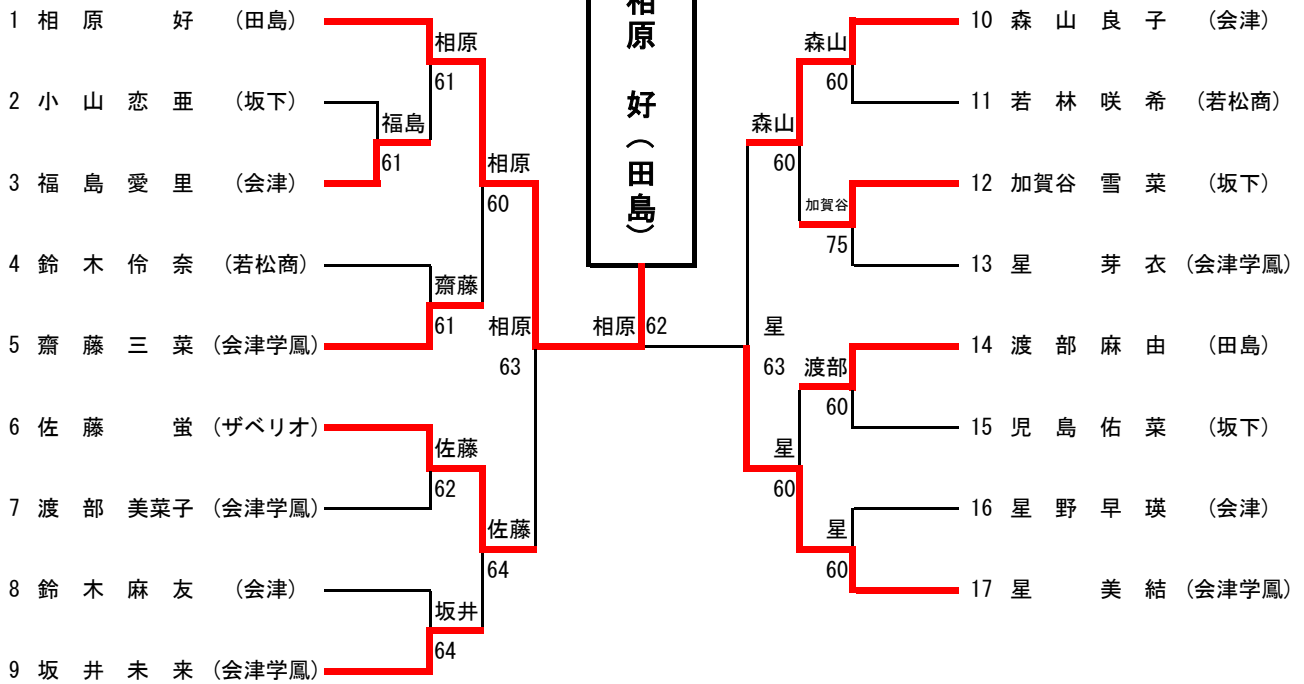

II 部女子ダブルス

1位	鈴 木 舞 耶 清 野 耶 華	(ザペリオ)
2位	松 川 玲 奈 慶 徳 衣 海	(葵)
3位	池 上 真 生 江 川 亜 美	(会津学鳳)
4位	仙 波 愛 莉 菊 地 未 来	(坂下)

I 部男子シングルス

I 部女子シングルス

優勝
相原好(田島)

3位決定戦

5-8位決定戦

7位決定戦

9-16位決定戦

11位決定戦

I 部男子ダブルス

3位決定戦

5-8位決定戦

7位決定戦

I 部女子ダブルス

予選リーグ