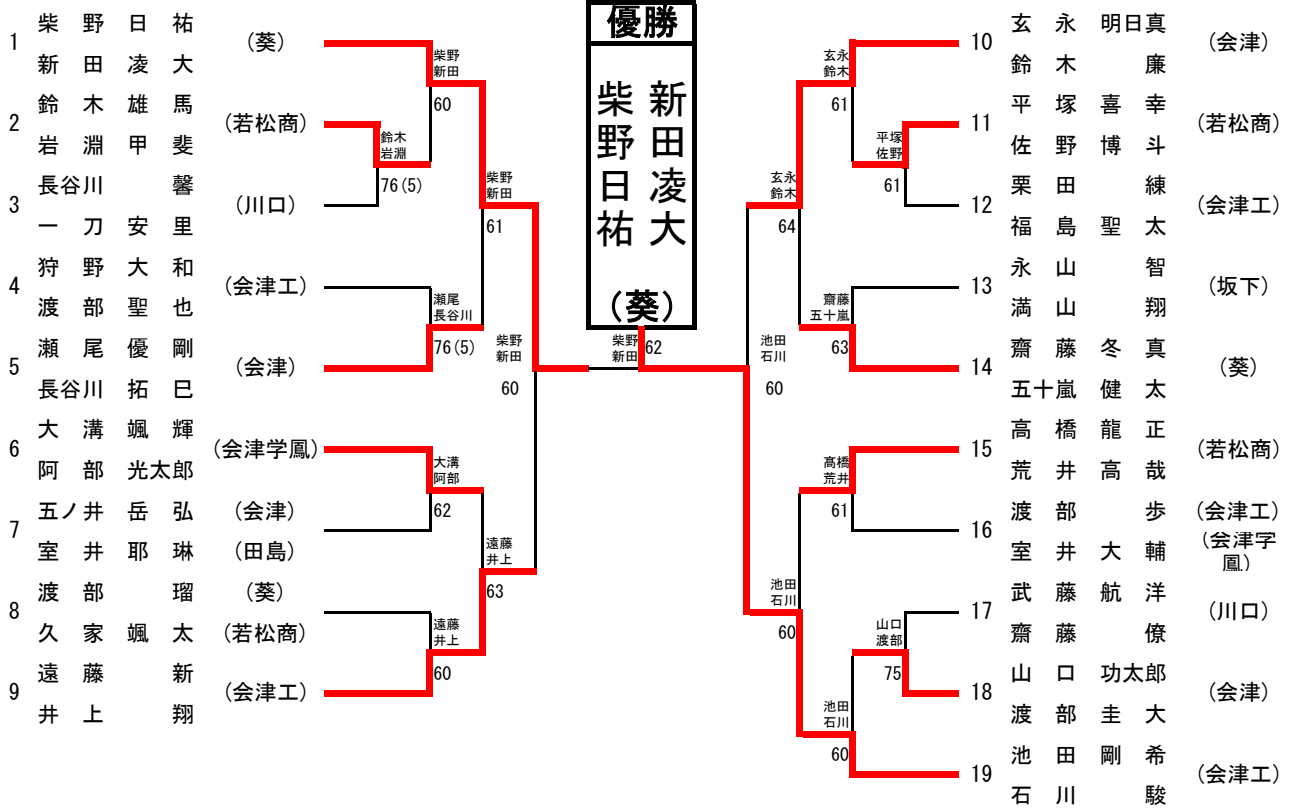

9-16位決定戦

11位決定戦

I 部男子ダブルス

3位決定戦

5-8位決定戦

7位決定戦

I 部女子ダブルス

予選リーグ

			B1	B2	B3	B4	勝敗	順位		
B1	森山良子	会津	\	×	○	○	2-1	2		
	星野早瑛			36	⑥1	⑥3				
B2	相原好	田島		○	○	○			3-0	1
	渡部麻由			⑥3						
B3	若林咲希	若松商	×	×	×	0-3	4			
	鈴木伶奈		16	06				16		
B4	星芽衣	会津学鳳	×	×	○			1-2	3	
	齋藤三菜		36	16	⑥1					

決勝

A1位	坂井未来 星美結	(会津学鳳)	—	坂井星
B1位	相原好 渡部麻由	(田島)	—	62

3位決定戦

A1位	渡部美菜子 佐藤 蛍	(会津学鳳) (ザベリオ)	—	森山良子 星野早瑛
B1位	森山良子 星野早瑛	(会津)	—	60

5位決定戦

A1位	鈴木麻友 福島愛里	(会津)	—	鈴木福島
B1位	星芽衣 齋藤三菜	(会津学鳳)	—	76(5)

7位決定戦

A1位	加賀谷雪菜 小山恋亜	(坂下)	—	加賀谷小山
B1位	若林咲希 鈴木伶奈	(若松商)	—	60

II 部男子シングルス

II部女子シングルス

II部男子ダブルス

3位決定戦

II部女子ダブルス