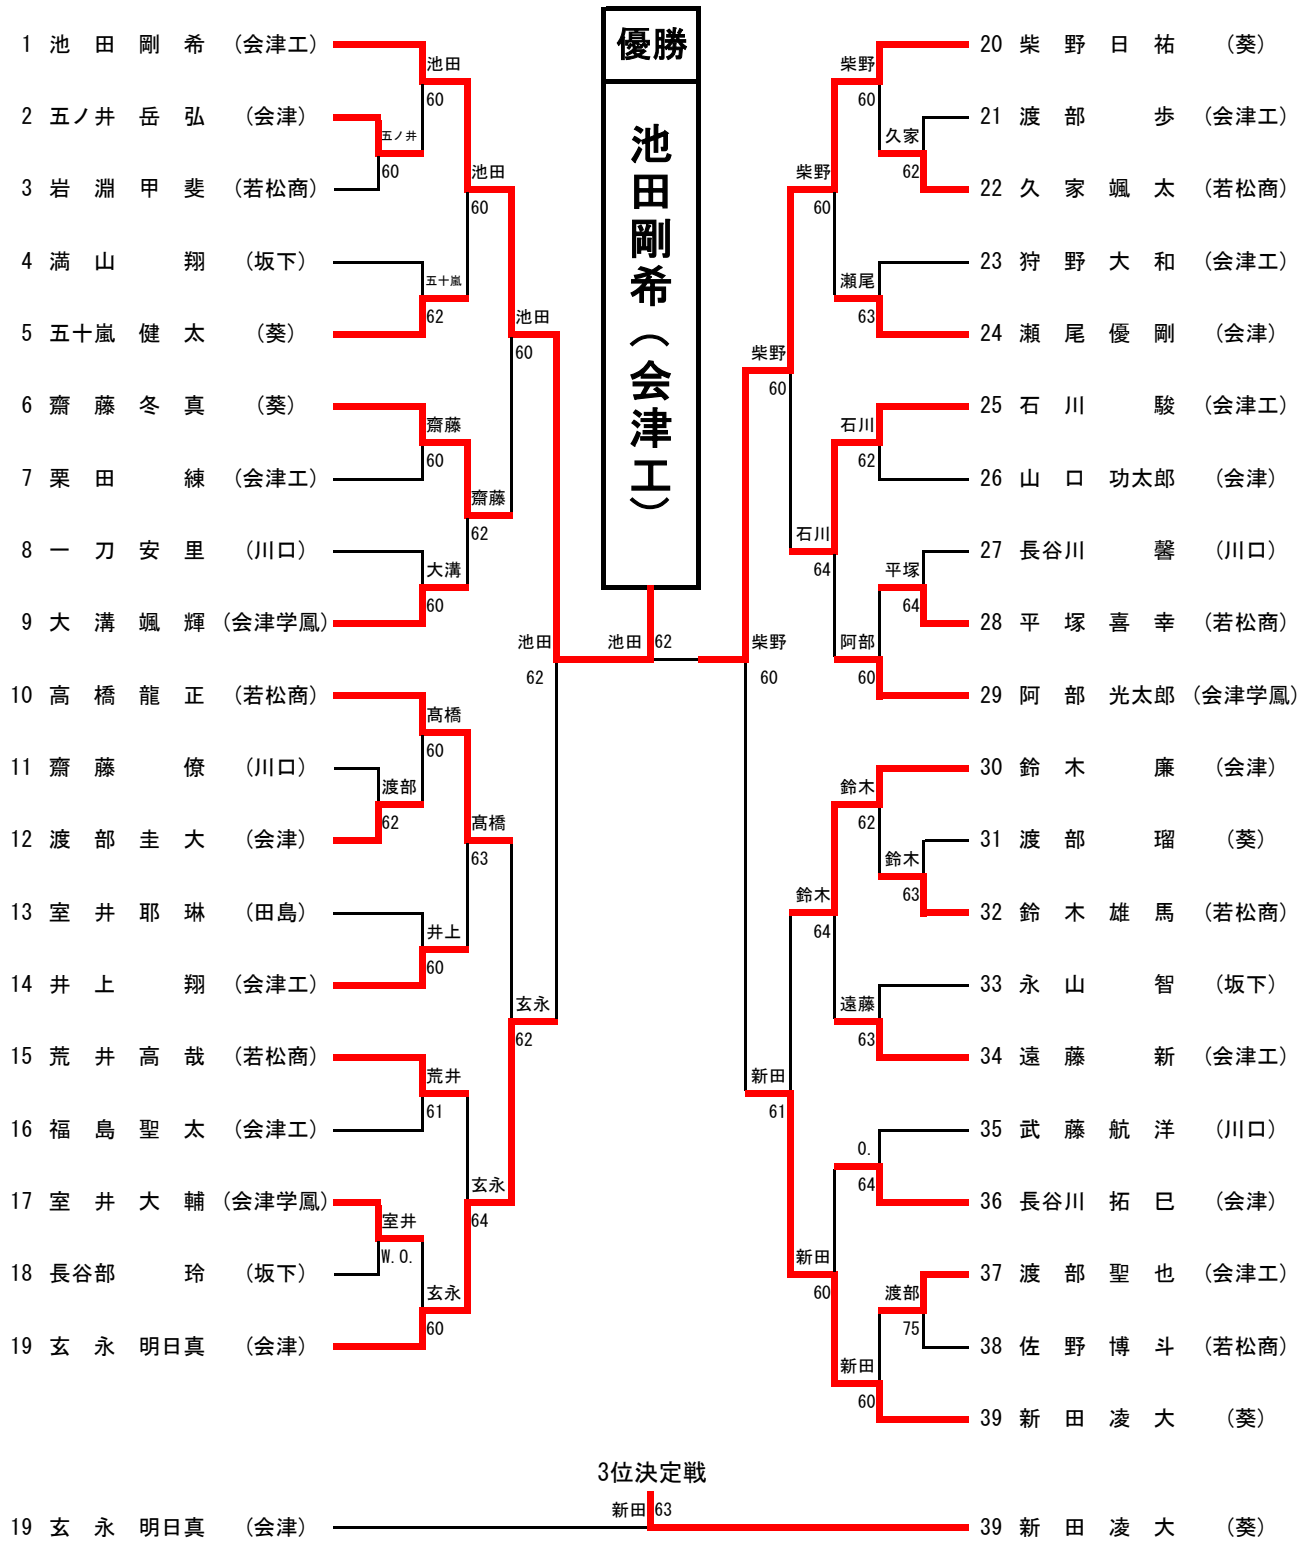

9-16位決定戦

11位決定戦

I 部男子ダブルス

3位決定戦

5-8位決定戦

7位決定戦

I 部女子ダブルス

予選リーグ

			B1	B2	B3	B4	勝敗	順位		
B1	森山良子	会津	\	×	○	○	2-1	2		
	星野早瑛			36	⑥1	⑥3				
B2	相原好	田島		○	○	○			3-0	1
	渡部麻由			⑥3						
B3	若林咲希	若松商	×	×	×	0-3	4			
	鈴木伶奈		16	06				16		
B4	星芽衣	会津学鳳	×	×	○			1-2	3	
	齋藤三菜		36	16	⑥1					

決勝

A1位	坂井未来 星美結	(会津学鳳)	—	坂井星
B1位	相原好 渡部麻由	(田島)	—	62

3位決定戦

A1位	渡部美菜子 佐藤 蛍	(会津学鳳) (ザベリオ)	—	森山良子 星野早瑛
B1位	森山良子 星野早瑛	(会津)	—	60

5位決定戦

A1位	鈴木麻友 福島愛里	(会津)	—	鈴木福島
B1位	星芽衣 齋藤三菜	(会津学鳳)	—	76(5)

7位決定戦

A1位	加賀谷雪菜 小山恋亜	(坂下)	—	加賀谷小山
B1位	若林咲希 鈴木伶奈	(若松商)	—	60

II 部男子シングルス

II部女子シングルス

II部男子ダブルス

3位決定戦

II部女子ダブルス