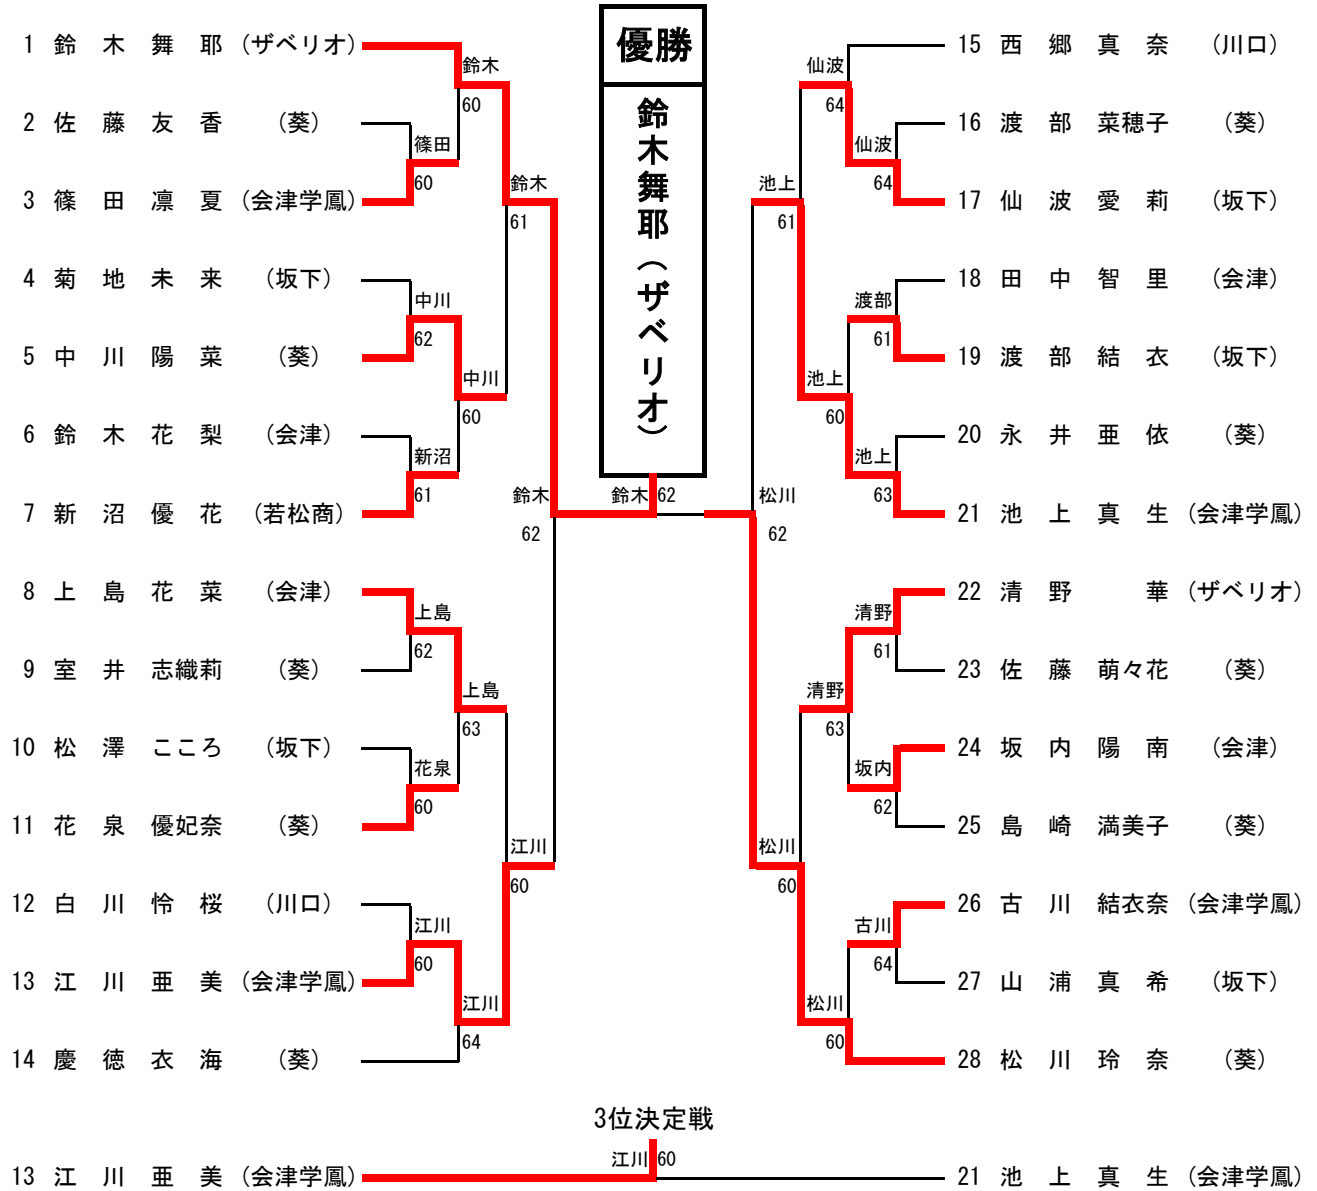

II部女子シングルス