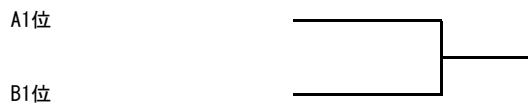

U16男子ダブルス

予選リーグ

NO	Block No	選手名		1	2	3	4	勝敗	順位	
1	A1	海 和 大 地	赤べこJr	\						
		吉 田 有 樹	GASC.TC							
2	A2	佐 藤 圭 哉	会津工							
		泉 景 虎	会津工							
3	A3	佐 治 泰 向	若松商							
		鈴 木 諒	若松商							
4	B1	大 友 一 真	会津リトル							
		鈴 木 博 登	会津							
5	B2	佐 藤 朋 希	若松商							
		長谷川 愛 斗	葵							
6	B3	川 島 和 真	会津工							
		大 竹 寿 樹	会津工							
7	B4	増 子 大 貴	会津学鳳							
		苺 花 瞭 介	会津学鳳							

決勝