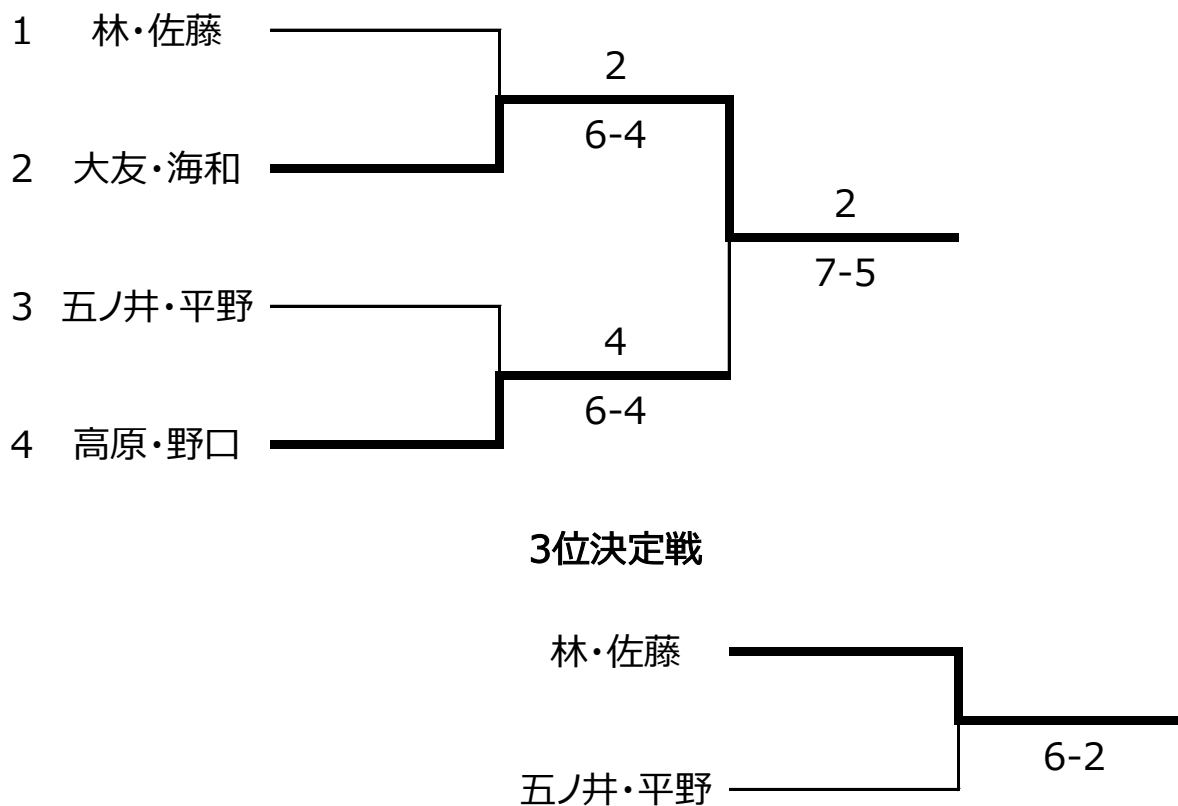

6/13=0.461

◆男子A決勝トーナメント

◆男子B予選リーグ

Jブロック

	三留・紺野	五ノ井・平野	林・佐藤	勝 敗
三留・紺野		3-6	3-6	0-2
五ノ井・平野	6-3		4-6	1-1
林・佐藤	6-3	6-4		2-0

Kブロック

	齋藤・坂内	土屋・馬場	大友・海和	高原・野口	勝 敗
齋藤・坂内		6-2	2-6	0-6	1-2
土屋・馬場	2-6		1-6	2-6	0-3
大友・海和	6-2	6-1		4-6	2-1
高原・野口	6-2	6-0	6-4		3-0

◆男子B決勝トーナメント

◆女子予選リーグ

Lブロック

	鈴木・松川	渡邊・遠藤	鈴木・鈴木	勝 敗
鈴木・松川		6-1	6-2	2-0
渡邊・遠藤	1-6		2-6	0-2
鈴木・鈴木	2-6	6-2		1-1

Mブロック

	加藤・五十嵐	林・数本	室井・中川	古川・鈴木	勝 敗
加藤・五十嵐		6-4	6-1	6-3	3-0
林・数本	4-6		6-3	7-6 (1)	2-1
室井・中川	1-6	3-6		4-6	0-3
古川・鈴木	3-6	6-7	6-4		1-2

Nブロック

	新田・小林	山口・横田	佐藤・海和	江川・小椋	勝 敗
新田・小林		6-4	6-1	7-5	3-0
山口・横田	4-6		7-5	6-3	2-1
佐藤・海和	1-6	5-7		2-6	0-3
江川・小椋	5-7	3-6	6-2		1-2

◆女子決勝トーナメント