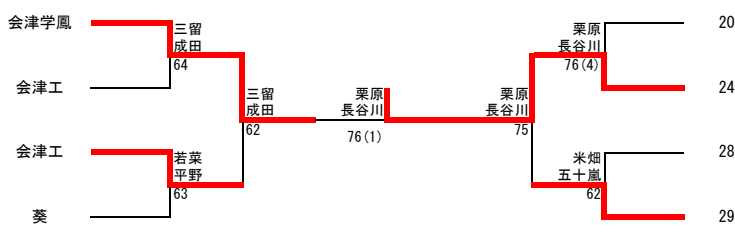

女子ダブルス

順位	選手名		学校名
1	大関美悠	二瓶陽菜	若松商業 高等学校
2	平塚紀佳	星 結衣	若松商業 高等学校
3	平野木立	渡部瑠菜	葵 高等学校
4	五十嵐佑花子	加藤優衣	会津 高等学校
5	三津間日菜	石田笙子	葵 高等学校
6	山口生葵	鈴木麻央	会津 高等学校
7	荒川美咲	関口春花	会津学鳳 高等学校
8	数本彩音	鈴木芽衣	会津学鳳 高等学校
9	長谷川果南	細谷美羽	葵 高等学校
10	渡邊ほのか	安藤凜南	若松商業 高等学校
11	樋野愛花	高橋彩桜	若松商業 高等学校
12	栗城絢音	花泉彩奈	ザベリオ学園 高等学校
13 ~ 16	遠藤安未	若林野乃花	若松商業 高等学校
	田中琉々夏	弓田 爽	葵 高等学校
	林 未彩都	皆川笑香	会津 高等学校
	大村海空	神 結花	葵 高等学校

男子ダブルス

女子ダブルス

男子順位決定戦

5-8位決定戦

5	坂内らく	内出有史
9	佐治裕紀	上田裕真

21	鈴木博登	野口登笙	会津
25	平野嘉向	齋藤圭一朗	会津

7位決定戦

5	坂内らく	内出有史
---	------	------

25	平野嘉向	齋藤圭一朗	会津
----	------	-------	----

9-16位決定戦

4	三留海	成田智哉
8	佐藤圭哉	渡部光汰
11	若菜広弥	平野学斗
13	早川康一	水下一向

20	平石大輔	渡部輔毅	会津工
24	栗原大愛	長谷川地斗	葵
28	洪川雅史	山下史諒	ザベリオ
29	米畑響生	五十嵐希	葵

11位決定戦

11	若菜広弥	平野学斗
----	------	------

29	米畑響生	五十嵐希	葵
----	------	------	---