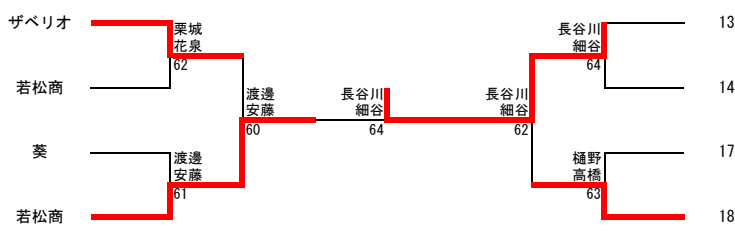

25	平野嘉向	齋藤圭一朗	会津
----	------	-------	----

9-16位決定戦

4	三留海	成田智哉
8	佐藤圭哉	渡部光汰
11	若菜広弥	平野学斗
13	早川康一	水下一向

20	平石大輔	渡部輔毅	会津工
24	栗原大愛	長谷川地斗	葵
28	洪川雅史	山下史諒	ザベリオ
29	米畑響生	五十嵐希	葵

11位決定戦

11	若菜広弥	平野学斗
----	------	------

29	米畑響生	五十嵐希	葵
----	------	------	---

13-16位決定戦

8	佐藤圭哉	渡部光汰
13	早川康一	水下一向

20	平石大輔	渡部輔毅	会津工
28	洪川雅史	山下史諒	ザベリオ

女子順位決定戦

5-8位決定戦

5	山口生葵	鈴木麻央
6	数本彩音	鈴木芽衣

15	三津間日菜子	石田菜子	葵
16	荒川美咲	関口春花	会津学鳳

7位決定戦

6	数本彩音	鈴木芽衣
---	------	------

16	荒川美咲	関口春花	会津学鳳
----	------	------	------

9-16位決定戦

3	栗城絢音	花泉彩奈
4	遠藤安未	若林野乃花
7	田中琉々	弓中夏爽
9	渡邊ほのか	安藤凜南

13	長谷川果南	細谷美羽	葵
14	林未彩	皆川都香	会津
17	大神海空	村海空	葵
18	樋野愛花	高橋彩桜	若松商

11位決定戦

3	栗城絢音	花泉彩奈
---	------	------