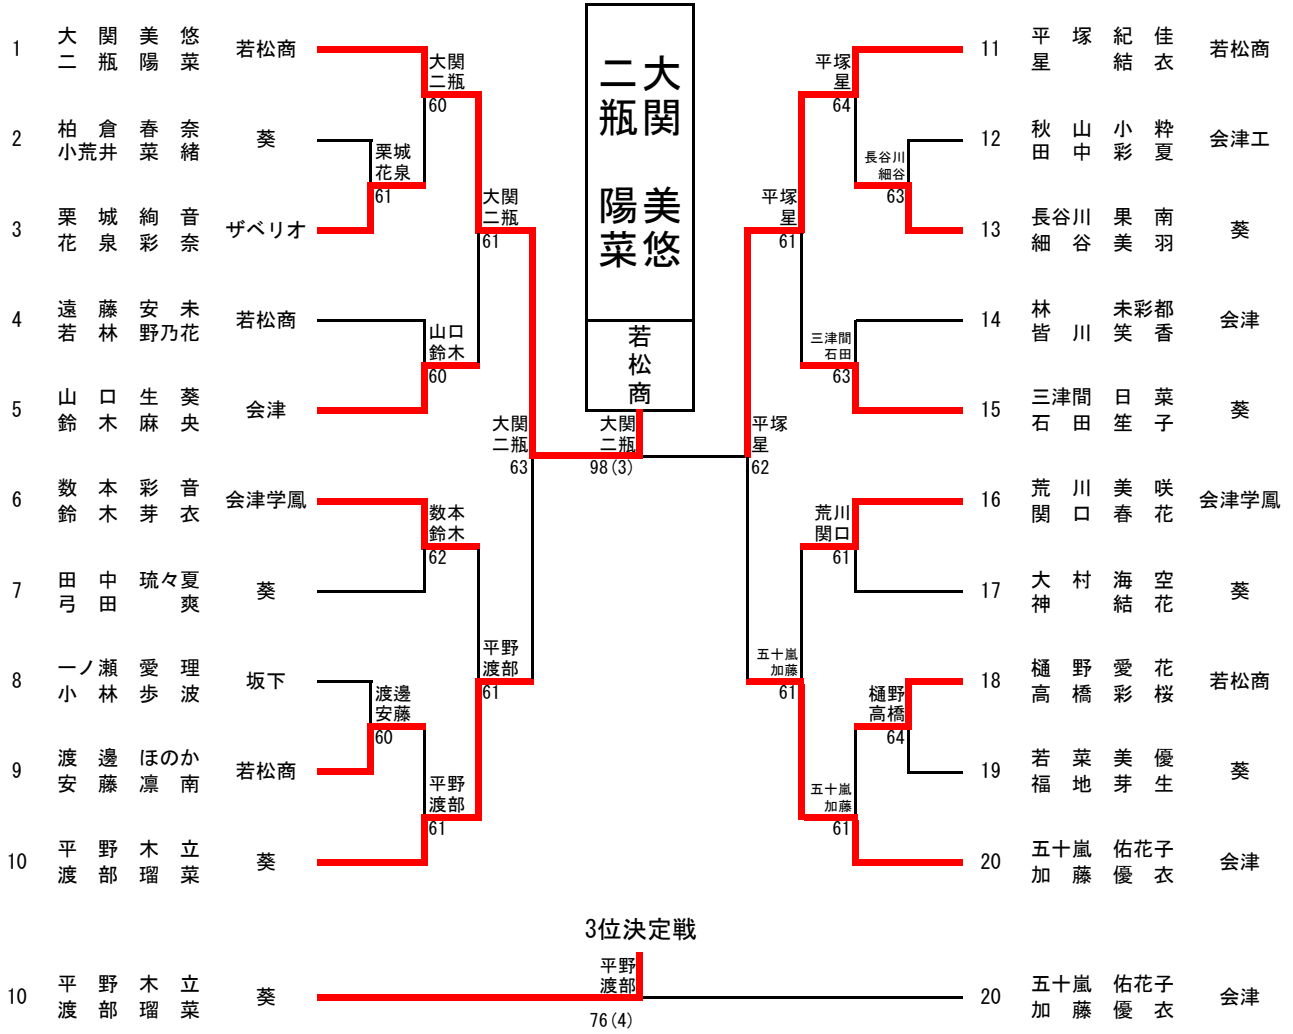

第41回全会津室内テニス選手権大会
(少年の部)

公式記録

兼第45回福島県ジュニアダブルステニス選手権大会会津地区予選会

期 日	平成30年12月7日(金)～8日(土)
場 所	あいづドーム(会津若松市門田町御山字村上164) 会津総合運動公園
主 催	会津テニス協会
主 管	高体連会津地区テニス専門部
後 援	会津若松市教育委員会

第41回全会津室内ダブルス選手権(少年の部)結果一覧

男子ダブルス

順位	選手名		学校名
1	齋藤大生	高原聖良	会津 高等学校
2	鈴木良汰	佐藤朋希	若松商業 高等学校
3	樋口大洋	山口時哉	会津学鳳 高等学校
4	五ノ井洋介	安部直輝	若松商業 高等学校
5	佐治裕紀	上田裕真	会津学鳳 高等学校
6	鈴木博登	野口 笙	会津 高等学校
7	平野嘉向	齋藤圭一朗	会津 高等学校
8	坂内らく	林出有史	若松商業 高等学校
9	栗原大地	長谷川愛斗	葵 高等学校
10	三留海	成田智哉	会津学鳳 高等学校
11	若菜広弥	平野学斗	会津工業 高等学校
12	米畑響生	五十嵐歩希	葵 高等学校
13	渋川雅史	山下諒	ザベリオ学園 高等学校
14	早川康一	水下日向	葵 高等学校
15	佐藤圭哉	渡部光汰	会津工業 高等学校
16	平石大輔	渡部 毅	会津工業 高等学校

女子ダブルス

順位	選手名		学校名
1	大関美悠	二瓶陽菜	若松商業 高等学校
2	平塚紀佳	星 結衣	若松商業 高等学校
3	平野木立	渡部瑠菜	葵 高等学校
4	五十嵐佑花子	加藤優衣	会津 高等学校
5	三津間日菜	石田笙子	葵 高等学校
6	山口生葵	鈴木麻央	会津 高等学校
7	荒川美咲	関口春花	会津学鳳 高等学校
8	数本彩音	鈴木芽衣	会津学鳳 高等学校
9	長谷川果南	細谷美羽	葵 高等学校
10	渡邊ほのか	安藤凜南	若松商業 高等学校
11	樋野愛花	高橋彩桜	若松商業 高等学校
12	栗城絢音	花泉彩奈	ザベリオ学園 高等学校
13 ~ 16	遠藤安未	若林野乃花	若松商業 高等学校
	田中琉々夏	弓田 爽	葵 高等学校
	林 未彩都	皆川笑香	会津 高等学校
	大村海空	神 結花	葵 高等学校

男子ダブルス

女子ダブルス

男子順位決定戦

5-8位決定戦

5	坂内らく	内出有史
9	佐治裕紀	上田裕真

21	鈴木博登	野口登笙	会津
25	平野嘉向	齋藤圭一朗	会津

7位決定戦

5	坂内らく	内出有史
---	------	------