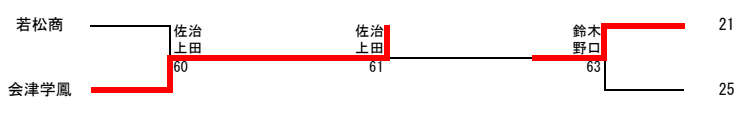

女子ダブルス

順位	選手名		学校名
1	大関美悠	二瓶陽菜	若松商業 高等学校
2	平塚紀佳	星 結衣	若松商業 高等学校
3	平野木立	渡部瑠菜	葵 高等学校
4	五十嵐佑花子	加藤優衣	会津 高等学校
5	三津間日菜	石田笙子	葵 高等学校
6	山口生葵	鈴木麻央	会津 高等学校
7	荒川美咲	関口春花	会津学鳳 高等学校
8	数本彩音	鈴木芽衣	会津学鳳 高等学校
9	長谷川果南	細谷美羽	葵 高等学校
10	渡邊ほのか	安藤凜南	若松商業 高等学校
11	樋野愛花	高橋彩桜	若松商業 高等学校
12	栗城絢音	花泉彩奈	ザベリオ学園 高等学校
13 ~ 16	遠藤安未	若林野乃花	若松商業 高等学校
	田中琉々夏	弓田 爽	葵 高等学校
	林 未彩都	皆川笑香	会津 高等学校
	大村海空	神 結花	葵 高等学校

男子ダブルス

女子ダブルス

男子順位決定戦

5-8位決定戦

5	坂内らく	内出有史
9	佐治裕紀	上田裕真

21	鈴木博登	野口登笙	会津
25	平野嘉向	齋藤圭一朗	会津

7位決定戦

5	坂内らく	内出有史
---	------	------