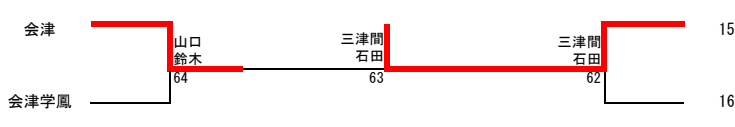

13-16位決定戦

8	佐藤圭哉	渡部光汰
13	早川康一	水下一向

20	平石大輔	渡部輔毅	会津工
28	洪川雅史	山下史諒	ザベリオ

女子順位決定戦

5-8位決定戦

5	山口生葵	鈴木麻央
6	数本彩音	鈴木芽衣

15	三津間日菜子	石田菜子	葵
16	荒川美咲	関口春花	会津学鳳

7位決定戦