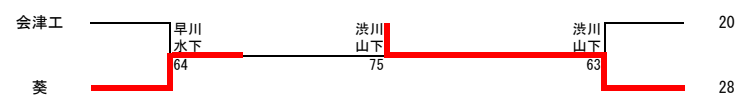

13-16位決定戦

8	佐藤圭哉	渡部光汰
13	早川康一	水下一向