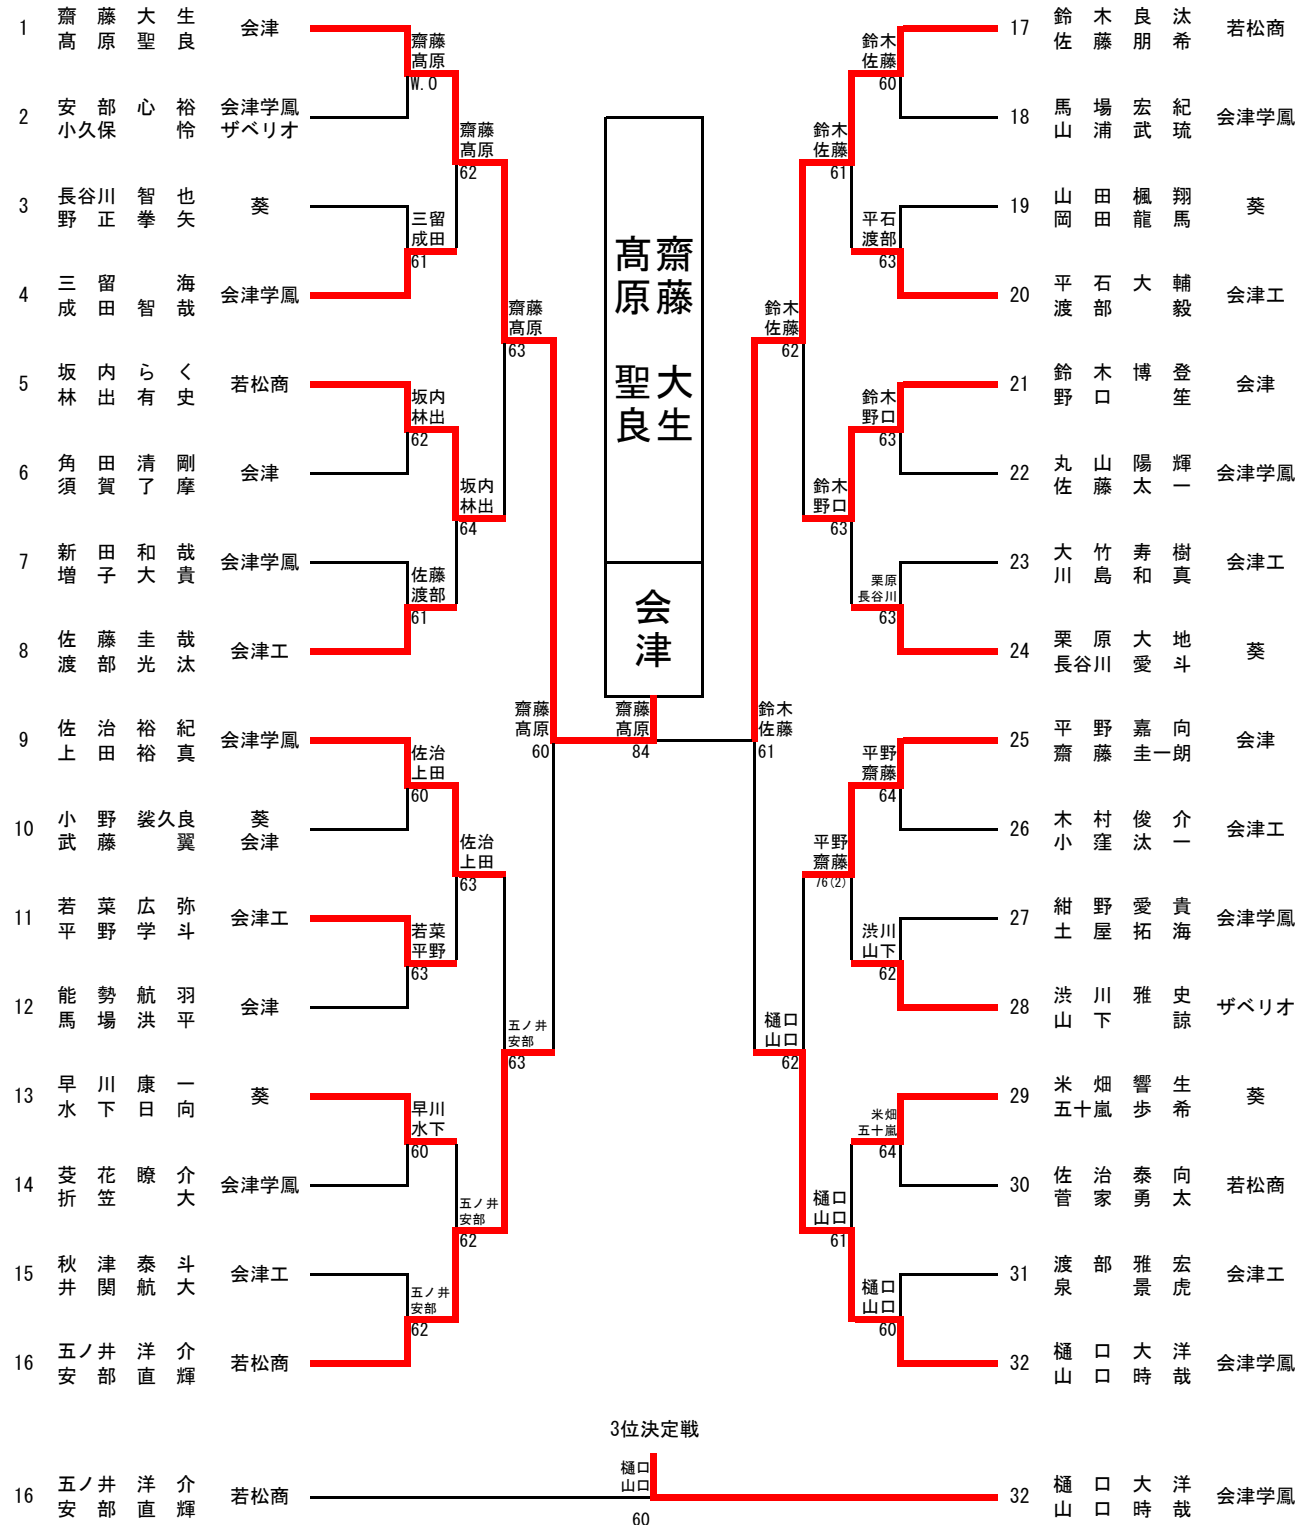

第41回全会津室内テニス選手権大会
(少年の部)

公式記録

兼第45回福島県ジュニアダブルステニス選手権大会会津地区予選会

期 日	平成30年12月7日(金)～8日(土)
場 所	あいづドーム(会津若松市門田町御山字村上164) 会津総合運動公園
主 催	会津テニス協会
主 管	高体連会津地区テニス専門部
後 援	会津若松市教育委員会

第41回全会津室内ダブルス選手権(少年の部)結果一覧

男子ダブルス

順位	選手名		学校名
1	齋藤大生	高原聖良	会津 高等学校
2	鈴木良汰	佐藤朋希	若松商業 高等学校
3	樋口大洋	山口時哉	会津学鳳 高等学校
4	五ノ井洋介	安部直輝	若松商業 高等学校
5	佐治裕紀	上田裕真	会津学鳳 高等学校
6	鈴木博登	野口 笙	会津 高等学校
7	平野嘉向	齋藤圭一朗	会津 高等学校
8	坂内らく	林出有史	若松商業 高等学校
9	栗原大地	長谷川愛斗	葵 高等学校
10	三留海	成田智哉	会津学鳳 高等学校
11	若菜広弥	平野学斗	会津工業 高等学校
12	米畑響生	五十嵐歩希	葵 高等学校
13	渋川雅史	山下諒	ザベリオ学園 高等学校
14	早川康一	水下日向	葵 高等学校
15	佐藤圭哉	渡部光汰	会津工業 高等学校
16	平石大輔	渡部 毅	会津工業 高等学校

女子ダブルス

順位	選手名		学校名
1	大関美悠	二瓶陽菜	若松商業 高等学校
2	平塚紀佳	星 結衣	若松商業 高等学校
3	平野木立	渡部瑠菜	葵 高等学校
4	五十嵐佑花子	加藤優衣	会津 高等学校
5	三津間日菜	石田笙子	葵 高等学校
6	山口生葵	鈴木麻央	会津 高等学校
7	荒川美咲	関口春花	会津学鳳 高等学校
8	数本彩音	鈴木芽衣	会津学鳳 高等学校
9	長谷川果南	細谷美羽	葵 高等学校
10	渡邊ほのか	安藤凜南	若松商業 高等学校
11	樋野愛花	高橋彩桜	若松商業 高等学校
12	栗城絢音	花泉彩奈	ザベリオ学園 高等学校
13 ~ 16	遠藤安未	若林野乃花	若松商業 高等学校
	田中琉々夏	弓田 爽	葵 高等学校
	林 未彩都	皆川笑香	会津 高等学校
	大村海空	神 結花	葵 高等学校

男子ダブルス

女子ダブルス

男子順位決定戦

5-8位決定戦

5	坂内らく	内出有史
9	佐治裕紀	上田裕真

21	鈴木博登	野口登笙	会津
25	平野嘉向	齋藤圭一朗	会津

7位決定戦

5	坂内らく	内出有史
---	------	------