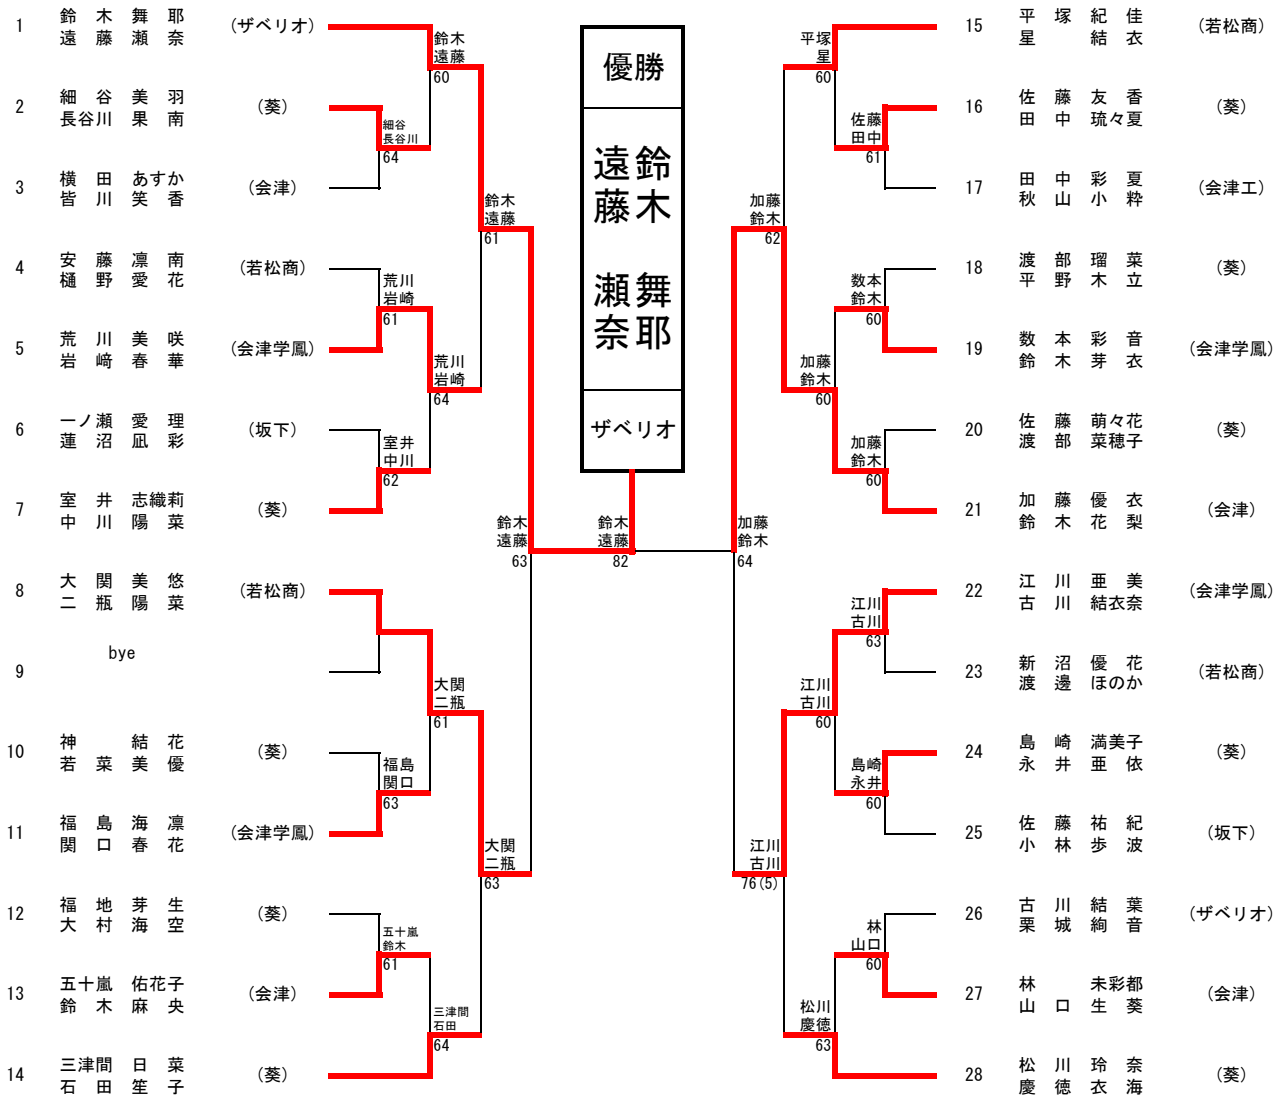

## 第64回福島県高等学校総合体育大会テニス競技会津地区大会

女子		学校(選手)名	Score	学校(選手)名	学校(選手)名	Score	学校(選手)名			
A 1 R	A1	葵	② - 1	A3	ザペリオ	B1	会津学鳳	③ - 0	B3	坂下
	D	(慶徳衣海)	⑥ - 0	(栗城絢音)	D	(福島海凜)	⑥ - 0	(蓮沼凧彩)		
		(石田笙子)		(古川結葉)		(荒川美咲)		(小林歩波)		
	S1	(三津間日菜)	1 - ⑥	(鈴木舞耶)	S1	(数本彩音)	⑥ - 0	(佐藤祐紀)		
	S2	(松川玲奈)	⑥ - 4	(遠藤瀬奈)	S2	(江川亜美)	⑥ - 0	(一ノ瀬愛理)		
A 2 R	A2	若松商	② - 1	A3	ザペリオ	B2	会津	③ - 0	B3	坂下
	D	(二瓶陽菜)	⑥ - 0	(栗城絢音)	D	(鈴木花梨)	⑥ - 0	(蓮沼凧彩)		
		(星結衣)		(古川結葉)		(林未彩都)		(小林歩波)		
	S1	(平塚紀佳)	4 - ⑥	(鈴木舞耶)	S1	(加藤優衣)	⑥ - 1	(佐藤祐紀)		
	S2	(大関美悠)	⑥ - 4	(遠藤瀬奈)	S2	(五十嵐佑花子)	⑥ - 0	(一ノ瀬愛理)		
A 3 R	A1	葵	1 - ②	A2	若松商	B1	会津学鳳	1 - ②	B2	会津
	D	(三津間日菜)	6 <sup>(4)</sup> ⑦	(大関美悠)	D	(福島海凜)	4 - ⑥	(鈴木花梨)		
		(室井志織莉)		(二瓶陽菜)		(荒川美咲)		(林未彩都)		
	S1	(松川玲奈)	2 - ⑥	(平塚紀佳)	S1	(数本彩音)	⑥ - 1	(加藤優衣)		
	S2	(慶徳衣海)	⑥ - 2	(星結衣)	S2	(江川亜美)	4 - ⑥	(五十嵐佑花子)		
決 勝	A2	若松商	② - 1	B2	会津	A3	ザペリオ	② - 1	B3	坂下
	D	(大関美悠)	⑦ - 5	(鈴木花梨)	D	(栗城絢音)	0 - ⑥	(蓮沼凧彩)		
		(二瓶陽菜)		(林未彩都)		(古川結葉)		(小林歩波)		
	S1	(平塚紀佳)	⑥ - 3	(加藤優衣)	S1	(鈴木舞耶)	⑥ - 1	(佐藤祐紀)		
	S2	(新沼優花)	1 - ⑥	(五十嵐佑花子)	S2	(遠藤瀬奈)	⑥ - 0	(一ノ瀬愛理)		

代表決定戦

男子シングルス

男子ダブルス

女子ダブルス

3位決定戦

5-8位決定戦

7位決定戦