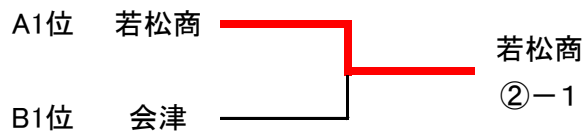

● 団体戦(男子)

	学校名	会津	会津工	葵	若松商	会津学鳳	勝敗	勝数	順位
1	会津		②-1	1-2	③-0	0-3	2-2	6	3
2	会津工	1-2		1-2	②-1	1-2	1-3	5	5
3	葵	②-1	②-1		1-2	②-1	3-1	7	1
4	若松商	0-3	1-2	②-1		②-1	2-2	5	4
5	会津学鳳	③-0	②-1	1-2	1-2		2-2	7	2

2~4位は総勝数による

1-4 3-5

● 団体戦(女子)

予選リーグ

Aブロック

NO		葵	若松商	ザベリオ	勝敗	順位
1	1	葵	1-2	②-1	1-1	2
4	2	若松商		②-1	2-0	1
5	3	ザベリオ	1-2	1-2	0-2	3

Bブロック

		会津学鳳	会津	坂下	勝敗	順位
2	1	会津学鳳	1-2	③-0	1-1	2
3	2	会津		③-0	2-0	1
6	3	坂下	0-3	0-3	0-2	3

決勝

代表決定戦

男子 学校(選手)名 Score 学校(選手)名 学校(選手)名 Score 学校(選手)名

1 R ①	2 会津工	1 - ②	5 会津学鳳	1 R ②	3 葵	1 - ②	4 若松商
	D (遠藤新)	3 - ⑥	(佐治裕紀)		D (齋藤冬真)	2 - ⑥	(佐野博斗)
	(渡部聖也)		(室井大輔)		(五十嵐健太)		(荒井嵩哉)
	S1 (池田剛希)	⑥ - 1	(樋口大洋)		S1 (柴野日祐)	⑥ - 0	(高橋龍正)
	S2 (井上翔)	4 - ⑥	(山口時哉)		S2 (新田凌大)	5 - ⑦	(佐藤朋希)
2 R ①	1 会津	0 - ③	5 会津学鳳	2 R ②	2 会津工	1 - ②	3 葵
	D (鈴木廉)	4 - ⑥	(佐治裕紀)		D (井上翔)	1 - ⑥	(柴野日祐)
	(高原聖良)		(室井大輔)		(遠藤新)		(新田凌大)
	S1 (齋藤大生)	1 - ⑥	(樋口大洋)		S1 (池田剛希)	⑥ - 0	(齋藤冬真)
	S2 (玄永明日真)	3 - ⑥	(山口時哉)		S2 (栗田練)	2 - ⑥	(五十嵐健太)
3 R ①	1 会津	③ - 0	4 若松商	3 R ②	3 葵	② - 1	5 会津学鳳
	D (鈴木廉)	⑥ - 2	(佐野博斗)		D (齋藤冬真)	6 <sup>(4)</sup> ⑦	(佐治裕紀)
	(瀨尾優剛)		(荒井嵩哉)		(五十嵐健太)		(室井大輔)
	S1 (齋藤大生)	⑥ - 1	(高橋龍正)		S1 (柴野日祐)	⑥ - 2	(樋口大洋)
	S2 (玄永明日真)	⑥ - 2	(佐藤朋希)		S2 (新田凌大)	⑥ - 1	(山口時哉)
4 R ①	1 会津	1 - ②	3 葵	4 R ②	2 会津工	② - 1	4 若松商
	D (瀨尾優剛)	⑥ - 4	(齋藤冬真)		D (井上翔)	⑦ <sup>(6)</sup> 6	(高橋龍正)
	(高原聖良)		(五十嵐健太)		(遠藤新)		(荒井嵩哉)
	S1 (齋藤大生)	3 - ⑥	(柴野日祐)		S1 (池田剛希)	⑥ - 1	(佐野博斗)
	S2 (玄永明日真)	2 - ⑥	(新田凌大)		S2 (渡部聖也)	2 - ⑥	(佐藤朋希)
4 R ①	1 会津	② - 1	2 会津工	4 R ②	4 若松商	② - 1	5 会津学鳳
	D (玄永明日真)	⑥ - 4	(井上翔)		D (佐野博斗)	⑥ - 3	(佐治裕紀)
	(鈴木廉)		(遠藤新)		(荒井嵩哉)		(室井大輔)
	S1 (齋藤大生)	0 - ⑥	(池田剛希)		S1 (高橋龍正)	2 - ⑥	(樋口大洋)
	S2 (瀨尾優剛)	⑥ - 3	(渡部聖也)		S2 (佐藤朋希)	⑥ - 4	(山口時哉)