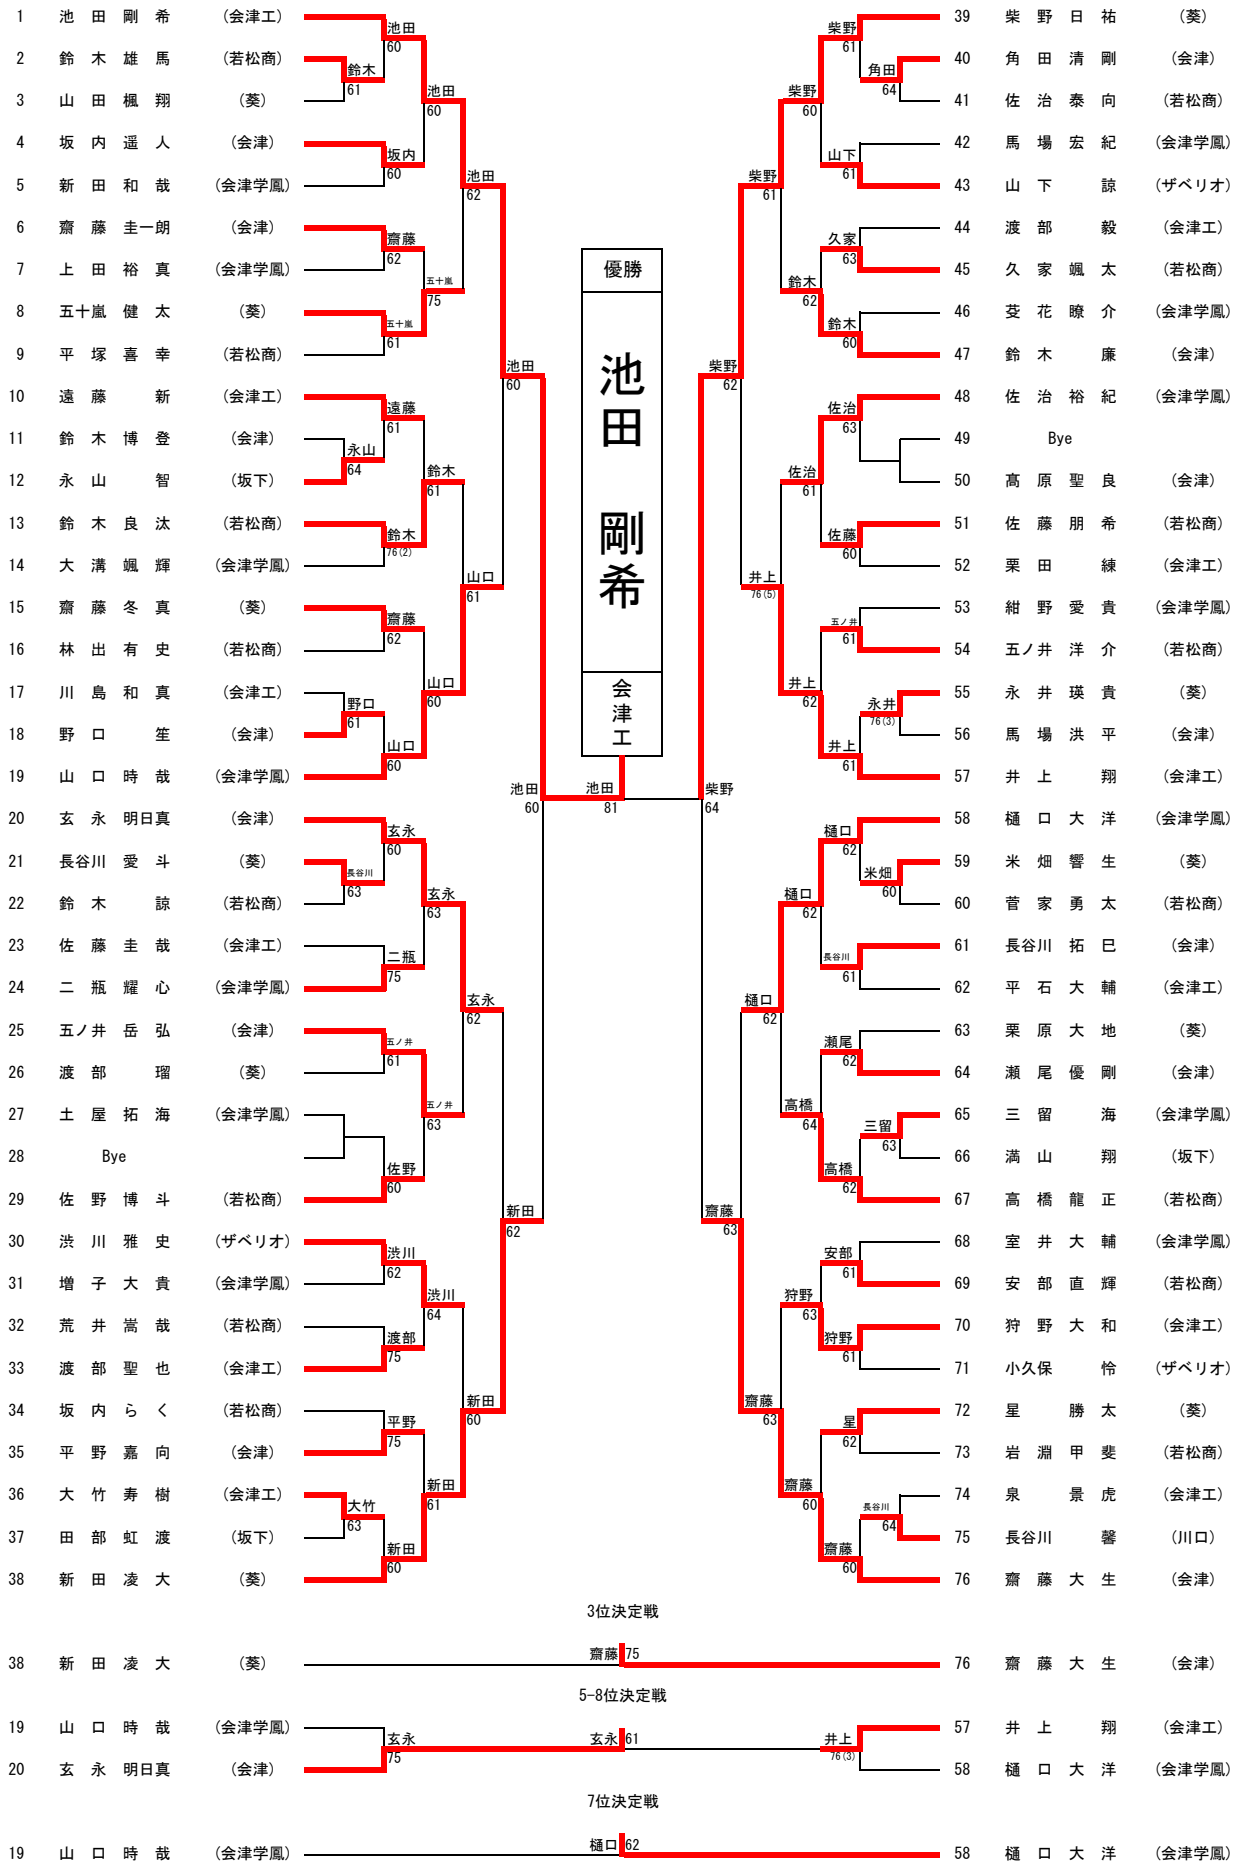

1-4 3-5

● 団体戦(女子)

予選リーグ

Aブロック

NO		葵	若松商	ザベリオ	勝敗	順位
1	1	葵	1-2	②-1	1-1	2
4	2	若松商		②-1	2-0	1
5	3	ザベリオ	1-2	1-2	0-2	3

Bブロック

		会津学鳳	会津	坂下	勝敗	順位
2	1	会津学鳳	1-2	③-0	1-1	2
3	2	会津		③-0	2-0	1
6	3	坂下	0-3	0-3	0-2	3

決勝

代表決定戦

男子 学校(選手)名 Score 学校(選手)名 学校(選手)名 Score 学校(選手)名

1 R ①	2 会津工	1 - ②	5 会津学鳳	1 R ②	3 葵	1 - ②	4 若松商
	D (遠藤新)	3 - ⑥	(佐治裕紀)		D (齋藤冬真)	2 - ⑥	(佐野博斗)
	(渡部聖也)		(室井大輔)		(五十嵐健太)		(荒井嵩哉)
	S1 (池田剛希)	⑥ - 1	(樋口大洋)		S1 (柴野日祐)	⑥ - 0	(高橋龍正)
	S2 (井上翔)	4 - ⑥	(山口時哉)		S2 (新田凌大)	5 - ⑦	(佐藤朋希)
2 R ①	1 会津	0 - ③	5 会津学鳳	2 R ②	2 会津工	1 - ②	3 葵
	D (鈴木廉)	4 - ⑥	(佐治裕紀)		D (井上翔)	1 - ⑥	(柴野日祐)
	(高原聖良)		(室井大輔)		(遠藤新)		(新田凌大)
	S1 (齋藤大生)	1 - ⑥	(樋口大洋)		S1 (池田剛希)	⑥ - 0	(齋藤冬真)
	S2 (玄永明日真)	3 - ⑥	(山口時哉)		S2 (栗田練)	2 - ⑥	(五十嵐健太)
3 R ①	1 会津	③ - 0	4 若松商	3 R ②	3 葵	② - 1	5 会津学鳳
	D (鈴木廉)	⑥ - 2	(佐野博斗)		D (齋藤冬真)	6 <sup>(4)</sup> ⑦	(佐治裕紀)
	(瀨尾優剛)		(荒井嵩哉)		(五十嵐健太)		(室井大輔)
	S1 (齋藤大生)	⑥ - 1	(高橋龍正)		S1 (柴野日祐)	⑥ - 2	(樋口大洋)
	S2 (玄永明日真)	⑥ - 2	(佐藤朋希)		S2 (新田凌大)	⑥ - 1	(山口時哉)
4 R ①	1 会津	1 - ②	3 葵	4 R ②	2 会津工	② - 1	4 若松商
	D (瀨尾優剛)	⑥ - 4	(齋藤冬真)		D (井上翔)	⑦ <sup>(6)</sup> 6	(高橋龍正)
	(高原聖良)		(五十嵐健太)		(遠藤新)		(荒井嵩哉)
	S1 (齋藤大生)	3 - ⑥	(柴野日祐)		S1 (池田剛希)	⑥ - 1	(佐野博斗)
	S2 (玄永明日真)	2 - ⑥	(新田凌大)		S2 (渡部聖也)	2 - ⑥	(佐藤朋希)
4 R ①	1 会津	② - 1	2 会津工	4 R ②	4 若松商	② - 1	5 会津学鳳
	D (玄永明日真)	⑥ - 4	(井上翔)		D (佐野博斗)	⑥ - 3	(佐治裕紀)
	(鈴木廉)		(遠藤新)		(荒井嵩哉)		(室井大輔)
	S1 (齋藤大生)	0 - ⑥	(池田剛希)		S1 (高橋龍正)	2 - ⑥	(樋口大洋)
	S2 (瀨尾優剛)	⑥ - 3	(渡部聖也)		S2 (佐藤朋希)	⑥ - 4	(山口時哉)

代表決定戦

男子シングルス

男子ダブルス

女子ダブルス

3位決定戦

5-8位決定戦

7位決定戦