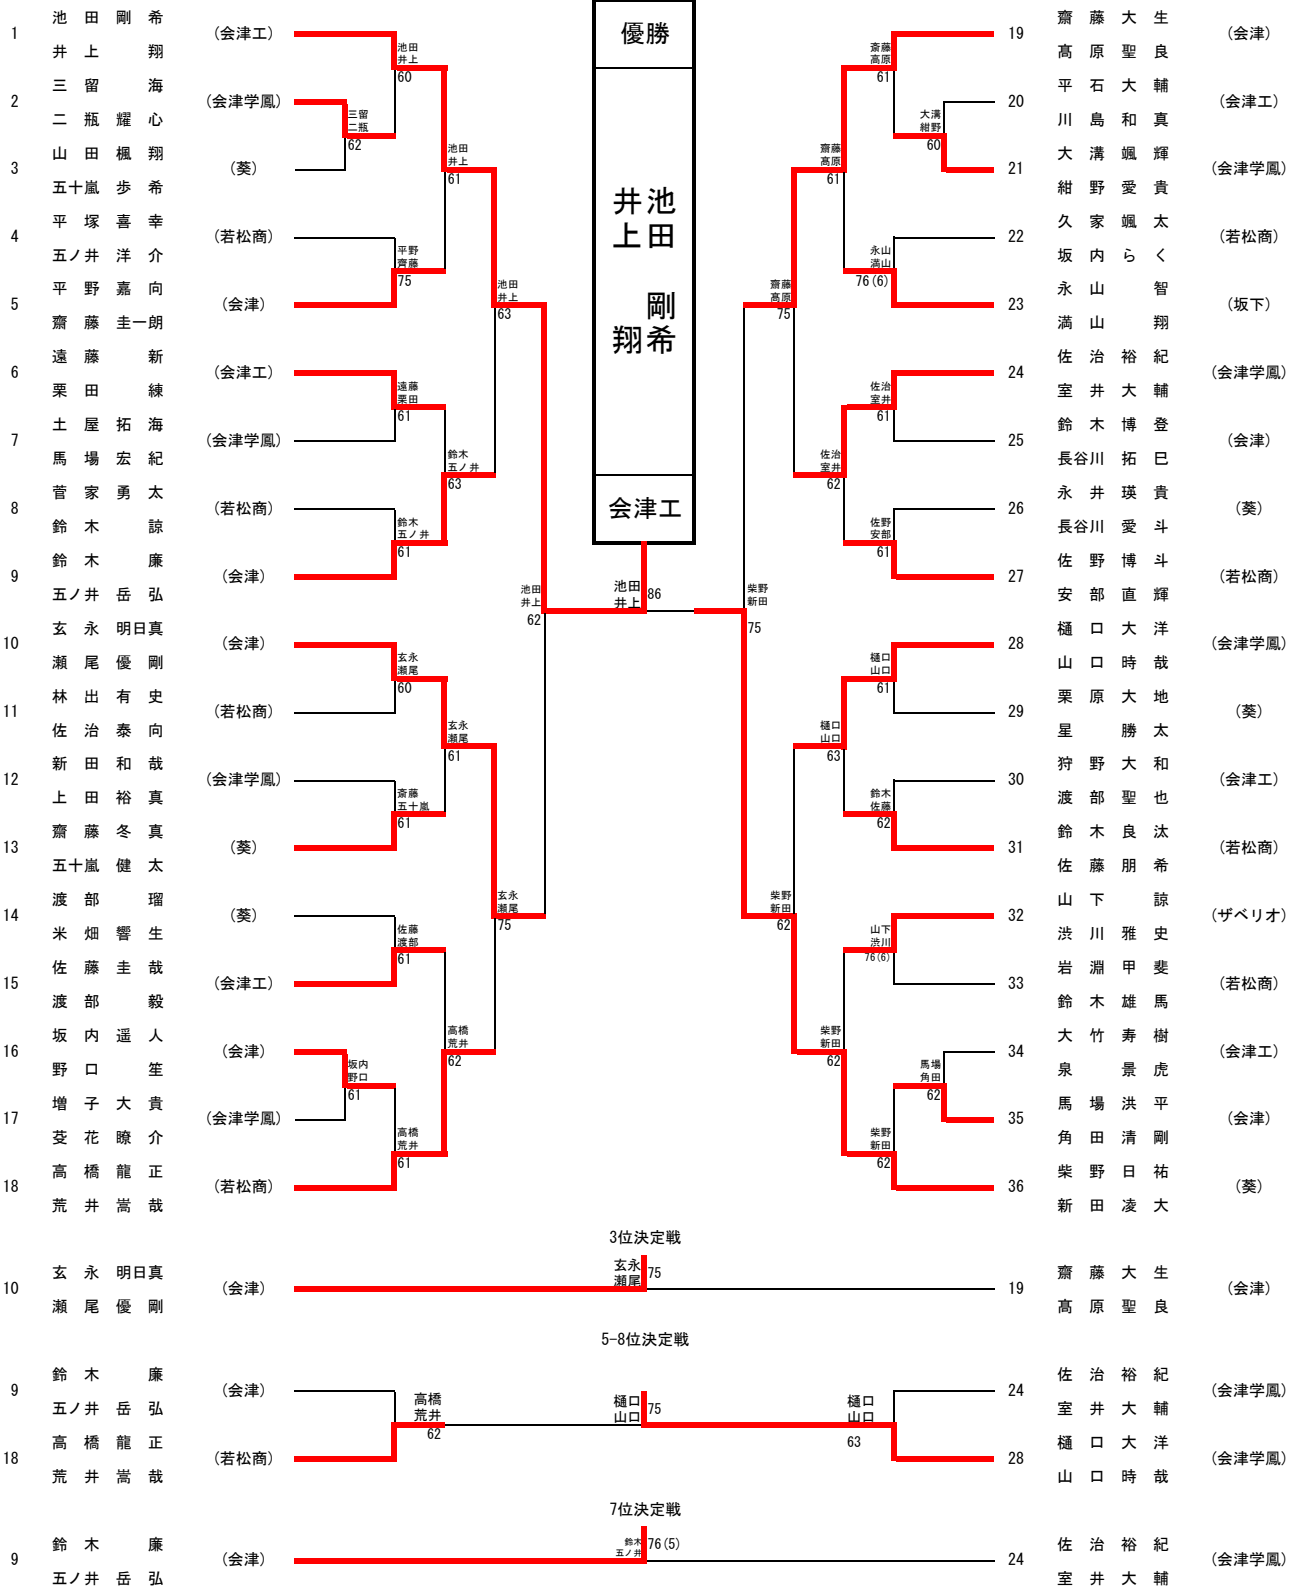

代表決定戦

男子 学校(選手)名 Score 学校(選手)名 学校(選手)名 Score 学校(選手)名

1 R ①	2 会津工	1 - ②	5 会津学鳳	1 R ②	3 葵	1 - ②	4 若松商
	D (遠藤新)	3 - ⑥	(佐治裕紀)		D (齋藤冬真)	2 - ⑥	(佐野博斗)
	(渡部聖也)		(室井大輔)		(五十嵐健太)		(荒井嵩哉)
	S1 (池田剛希)	⑥ - 1	(樋口大洋)		S1 (柴野日祐)	⑥ - 0	(高橋龍正)
	S2 (井上翔)	4 - ⑥	(山口時哉)		S2 (新田凌大)	5 - ⑦	(佐藤朋希)
2 R ①	1 会津	0 - ③	5 会津学鳳	2 R ②	2 会津工	1 - ②	3 葵
	D (鈴木廉)	4 - ⑥	(佐治裕紀)		D (井上翔)	1 - ⑥	(柴野日祐)
	(高原聖良)		(室井大輔)		(遠藤新)		(新田凌大)
	S1 (齋藤大生)	1 - ⑥	(樋口大洋)		S1 (池田剛希)	⑥ - 0	(齋藤冬真)
	S2 (玄永明日真)	3 - ⑥	(山口時哉)		S2 (栗田練)	2 - ⑥	(五十嵐健太)
3 R ①	1 会津	③ - 0	4 若松商	3 R ②	3 葵	② - 1	5 会津学鳳
	D (鈴木廉)	⑥ - 2	(佐野博斗)		D (齋藤冬真)	6 <sup>(4)</sup> ⑦	(佐治裕紀)
	(瀨尾優剛)		(荒井嵩哉)		(五十嵐健太)		(室井大輔)
	S1 (齋藤大生)	⑥ - 1	(高橋龍正)		S1 (柴野日祐)	⑥ - 2	(樋口大洋)
	S2 (玄永明日真)	⑥ - 2	(佐藤朋希)		S2 (新田凌大)	⑥ - 1	(山口時哉)
4 R ①	1 会津	1 - ②	3 葵	4 R ②	2 会津工	② - 1	4 若松商
	D (瀨尾優剛)	⑥ - 4	(齋藤冬真)		D (井上翔)	⑦ <sup>(6)</sup> 6	(高橋龍正)
	(高原聖良)		(五十嵐健太)		(遠藤新)		(荒井嵩哉)
	S1 (齋藤大生)	3 - ⑥	(柴野日祐)		S1 (池田剛希)	⑥ - 1	(佐野博斗)
	S2 (玄永明日真)	2 - ⑥	(新田凌大)		S2 (渡部聖也)	2 - ⑥	(佐藤朋希)
4 R ①	1 会津	② - 1	2 会津工	4 R ②	4 若松商	② - 1	5 会津学鳳
	D (玄永明日真)	⑥ - 4	(井上翔)		D (佐野博斗)	⑥ - 3	(佐治裕紀)
	(鈴木廉)		(遠藤新)		(荒井嵩哉)		(室井大輔)
	S1 (齋藤大生)	0 - ⑥	(池田剛希)		S1 (高橋龍正)	2 - ⑥	(樋口大洋)
	S2 (瀨尾優剛)	⑥ - 3	(渡部聖也)		S2 (佐藤朋希)	⑥ - 4	(山口時哉)

代表決定戦

男子シングルス

男子ダブルス

女子ダブルス

3位決定戦

5-8位決定戦

7位決定戦