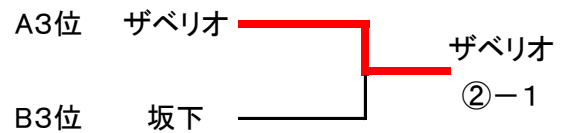

● 団体戦(男子)

	学校名	会津	会津工	葵	若松商	会津学鳳	勝敗	勝数	順位
1	会津		②-1	1-2	③-0	0-3	2-2	6	3
2	会津工	1-2		1-2	②-1	1-2	1-3	5	5
3	葵	②-1	②-1		1-2	②-1	3-1	7	1
4	若松商	0-3	1-2	②-1		②-1	2-2	5	4
5	会津学鳳	③-0	②-1	1-2	1-2		2-2	7	2

2~4位は総勝数による

1-4 3-5

● 団体戦(女子)

予選リーグ

Aブロック

NO		葵	若松商	ザベリオ	勝敗	順位
1	1	葵	1-2	②-1	1-1	2
4	2	若松商		②-1	2-0	1
5	3	ザベリオ	1-2	1-2	0-2	3

Bブロック

		会津学鳳	会津	坂下	勝敗	順位
2	1	会津学鳳	1-2	③-0	1-1	2
3	2	会津		③-0	2-0	1
6	3	坂下	0-3	0-3	0-2	3

決勝

代表決定戦

男子 学校(選手)名 Score 学校(選手)名 学校(選手)名 Score 学校(選手)名

1 R ①	2 会津工	1 - ②	5 会津学鳳	1 R ②	3 葵	1 - ②	4 若松商
	D (遠藤新)	3 - ⑥	(佐治裕紀)		D (齋藤冬真)	2 - ⑥	(佐野博斗)
	(渡部聖也)		(室井大輔)		(五十嵐健太)		(荒井嵩哉)
	S1 (池田剛希)	⑥ - 1	(樋口大洋)		S1 (柴野日祐)	⑥ - 0	(高橋龍正)
	S2 (井上翔)	4 - ⑥	(山口時哉)		S2 (新田凌大)	5 - ⑦	(佐藤朋希)
2 R ①	1 会津	0 - ③	5 会津学鳳	2 R ②	2 会津工	1 - ②	3 葵
	D (鈴木廉)	4 - ⑥	(佐治裕紀)		D (井上翔)	1 - ⑥	(柴野日祐)
	(高原聖良)		(室井大輔)		(遠藤新)		(新田凌大)
	S1 (齋藤大生)	1 - ⑥	(樋口大洋)		S1 (池田剛希)	⑥ - 0	(齋藤冬真)
	S2 (玄永明日真)	3 - ⑥	(山口時哉)		S2 (栗田練)	2 - ⑥	(五十嵐健太)
3 R ①	1 会津	③ - 0	4 若松商	3 R ②	3 葵	② - 1	5 会津学鳳
	D (鈴木廉)	⑥ - 2	(佐野博斗)		D (齋藤冬真)	6 <sup>(4)</sup> ⑦	(佐治裕紀)
	(瀨尾優剛)		(荒井嵩哉)		(五十嵐健太)		(室井大輔)
	S1 (齋藤大生)	⑥ - 1	(高橋龍正)		S1 (柴野日祐)	⑥ - 2	(樋口大洋)
	S2 (玄永明日真)	⑥ - 2	(佐藤朋希)		S2 (新田凌大)	⑥ - 1	(山口時哉)
4 R ①	1 会津	1 - ②	3 葵	4 R ②	2 会津工	② - 1	4 若松商
	D (瀨尾優剛)	⑥ - 4	(齋藤冬真)		D (井上翔)	⑦ <sup>(6)</sup> 6	(高橋龍正)
	(高原聖良)		(五十嵐健太)		(遠藤新)		(荒井嵩哉)
	S1 (齋藤大生)	3 - ⑥	(柴野日祐)		S1 (池田剛希)	⑥ - 1	(佐野博斗)
	S2 (玄永明日真)	2 - ⑥	(新田凌大)		S2 (渡部聖也)	2 - ⑥	(佐藤朋希)
4 R ①	1 会津	② - 1	2 会津工	4 R ②	4 若松商	② - 1	5 会津学鳳
	D (玄永明日真)	⑥ - 4	(井上翔)		D (佐野博斗)	⑥ - 3	(佐治裕紀)
	(鈴木廉)		(遠藤新)		(荒井嵩哉)		(室井大輔)
	S1 (齋藤大生)	0 - ⑥	(池田剛希)		S1 (高橋龍正)	2 - ⑥	(樋口大洋)
	S2 (瀨尾優剛)	⑥ - 3	(渡部聖也)		S2 (佐藤朋希)	⑥ - 4	(山口時哉)