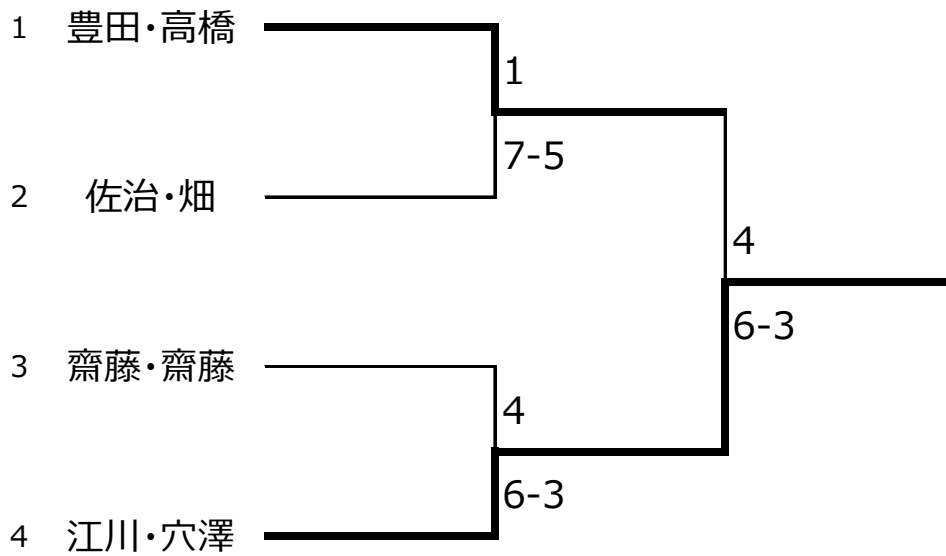

女子決勝リーグ

	1.石田・竹田	2.鈴木・加藤	3.関口・木田	4.池田・木村	勝 敗
1.石田・竹田		2-6	4-6	0-6	0-3
2.鈴木・加藤	6-2		4-6	0-6	1-2
3.関口・木田	6-4	6-4		0-6	2-1
4.池田・木村	6-0	6-0	6-0		3-0

男子A決勝トーナメント

3位決定戦

男子A予選リーグ

Aブロック

	1.齋藤・齋藤	2.成田・竹田	3.佐瀬・中村	勝 敗
1,齋藤・齋藤		6-2	6-3	2-0
2,成田・竹田	2-6		5-7	0-2
3,佐瀬・中村	3-6	7-5		1-1