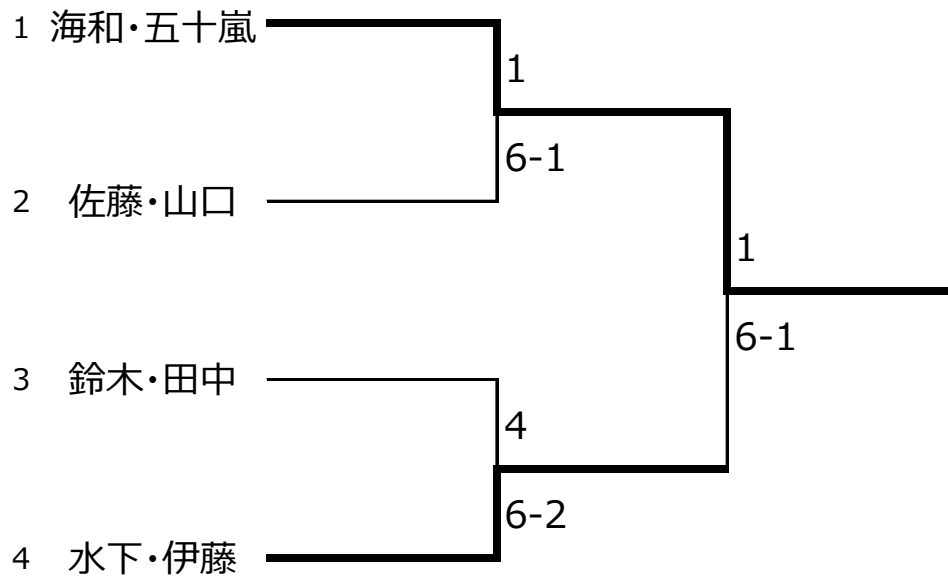

女子決勝リーグ

	1.石田・竹田	2.鈴木・加藤	3.関口・木田	4.池田・木村	勝 敗
1.石田・竹田		2-6	4-6	0-6	0-3
2.鈴木・加藤	6-2		4-6	0-6	1-2
3.関口・木田	6-4	6-4		0-6	2-1
4.池田・木村	6-0	6-0	6-0		3-0

男子A決勝トーナメント

3位決定戦

男子A予選リーグ

Aブロック

	1.齋藤・齋藤	2.成田・竹田	3.佐瀬・中村	勝 敗
1,齋藤・齋藤		6-2	6-3	2-0
2,成田・竹田	2-6		5-7	0-2
3,佐瀬・中村	3-6	7-5		1-1

Bブロック

	1.江川・穴澤	2.公家・佐藤	3.秋津・能勢	勝 敗
1,江川・穴澤		6-1	6-0	2-0
2,公家・佐藤	1-6		4-6	0-2
3,秋津・能勢	0-6	6-4		1-1

Cブロック

	1.池田・木村	2.須貝・原	3.豊田・高橋	勝 敗
1,池田・木村		6-0	0-6	1-1
2,菅井・原	0-6		0-6	0-2
3,豊田・高橋	6-0	6-0		2-0

Dブロック

	1.佐治・畑	2.丸山・折笠	3.磯部・松沢	4.井上・栗田	勝 敗
1,佐治・畑		6-3	6-2	6-2	3-0
2,丸山・折笠	3-6		4-6	4-6	0-3
3,磯部・松沢	2-6	6-4		3-6	1-2
4,井上・栗田	2-6	6-4	6-3		2-1

男子B決勝トーナメント

3位決定戦

男子Bリーグ

Eブロック

	1.大友・大友	2.太田・岩橋	3.水下・伊藤	勝 敗
1,大友・大友		6-4	1-6	1-1
2,太田・岩橋	4-6		1-6	0-2
3,水下・伊藤	6-1	6-1		2-0

Fブロック

	1.小野・白井	2.石田・松本	3.佐藤・山口	勝 敗
1,小野・白井		7-6 (2)	5-7	1-1
2,石田・松本	6-7		2-6	0-2
3,佐藤・山口	7-5	6-2		2-0