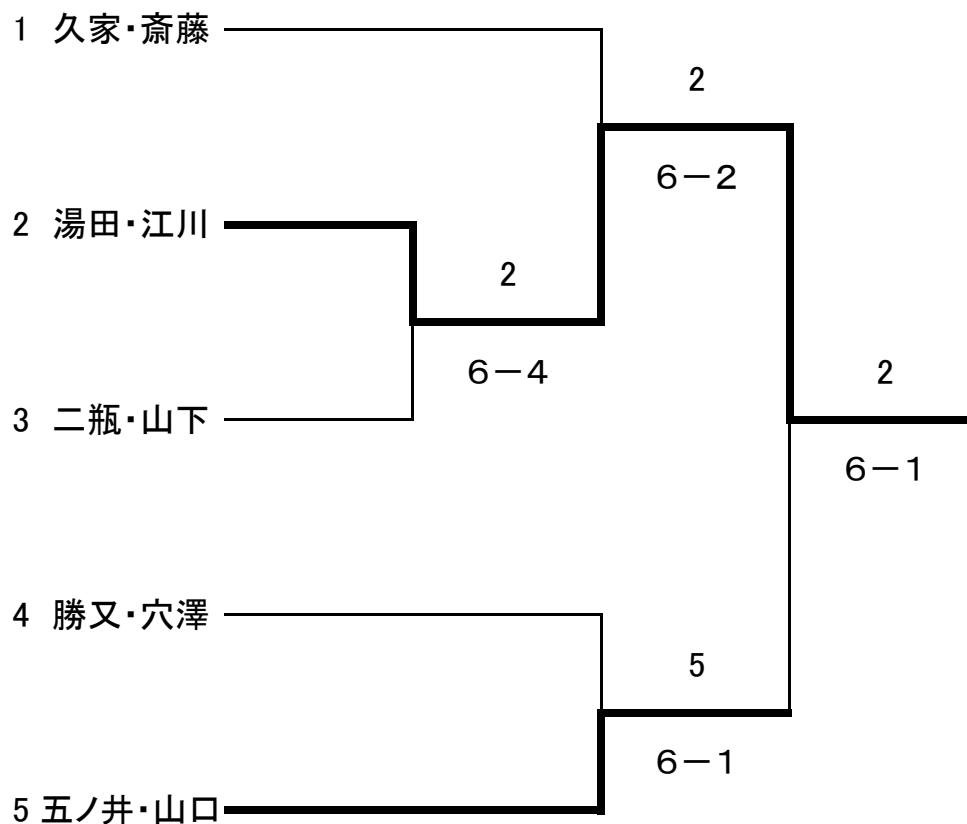

男子A決勝トーナメント

男子Aリーグ

Aブロック

	1,湯田・江川	2,若林・木島	3,銅玄・加納	勝 敗
1,湯田・江川		6-2	6-2	2-0
2,若林・木島	2-6		6-4	1-1
3,銅玄・加納	2-6	4-6		0-2

Bブロック

	1,二瓶・山下	2,大友・海和	3,古川・高橋	勝 敗
1,二瓶・山下		6-4	6-3	2-0
2,大友・海和	4-6		6-3	1-1
3,古川・高橋	3-6	3-6		0-2