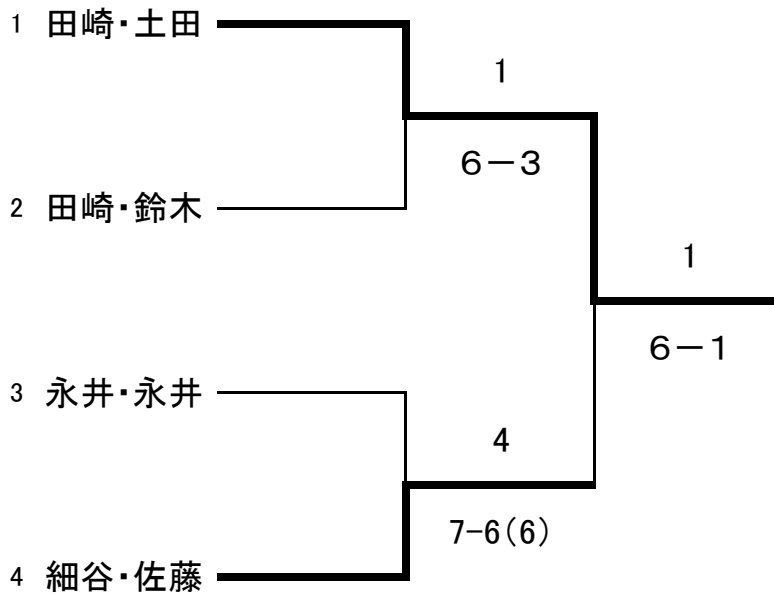

女子A決勝リーグ

	1,渡部・岩田	2,大島・上田	3鈴木・加藤	4水野・佐藤	5海和・山浦	勝 敗
1,渡部・岩田		7-6(2)	5-7	6-2	6-3	3-1(0.57)
2,大島・上田	6-7		4-6	6-4	1-6	1-3
3鈴木・加藤	7-5	6-4		6-4	3-6	3-1(0.53)
4水野・佐藤	2-6	4-6	4-6		5-7	0-4
5海和・山浦	3-6	6-1	6-3	7-5		3-1(0.59)

女子B決勝トーナメント