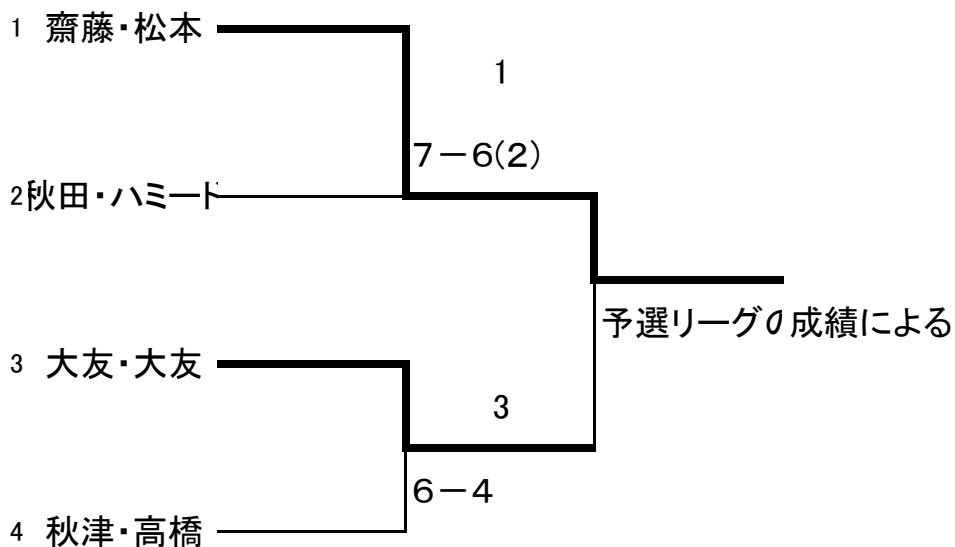

男子B決勝トーナメント

男子Bリーグ

Fブロック

	1,大友・大友	2,鈴木・秋月	3皆川・深谷	4齋藤・松本	勝 敗
1,大友・大友		6-1	6-3	2-6	2-1
2,鈴木・秋月	1-6		2-6	0-6	0-3
3皆川・深谷	3-6	6-2		4-6	1-2
4齋藤・松本	6-2	6-0	6-4		3-0

Gブロック

	1,秋津・高橋	2,鶴山・皆川	3秋田・ハミート	4,浅野・石崎	勝 敗
1,秋津・高橋		6-0	6-1	6-3	3-0
2,鶴山・皆川	0-6		2-6	0-6	0-3
3秋田・ハミート	1-6	6-2		7-6(5)	2-1
4,浅野・石崎	3-6	6-0	6-7		1-2