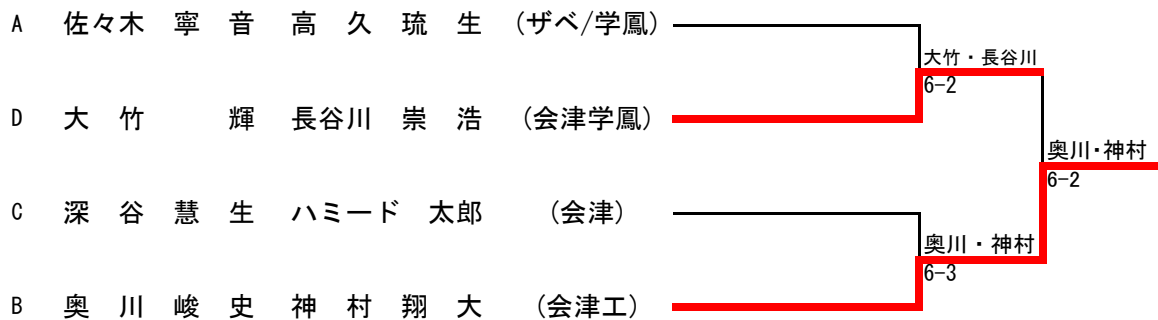

男子2位トーナメント

11位決定戦

13~16位決定戦

15位決定戦