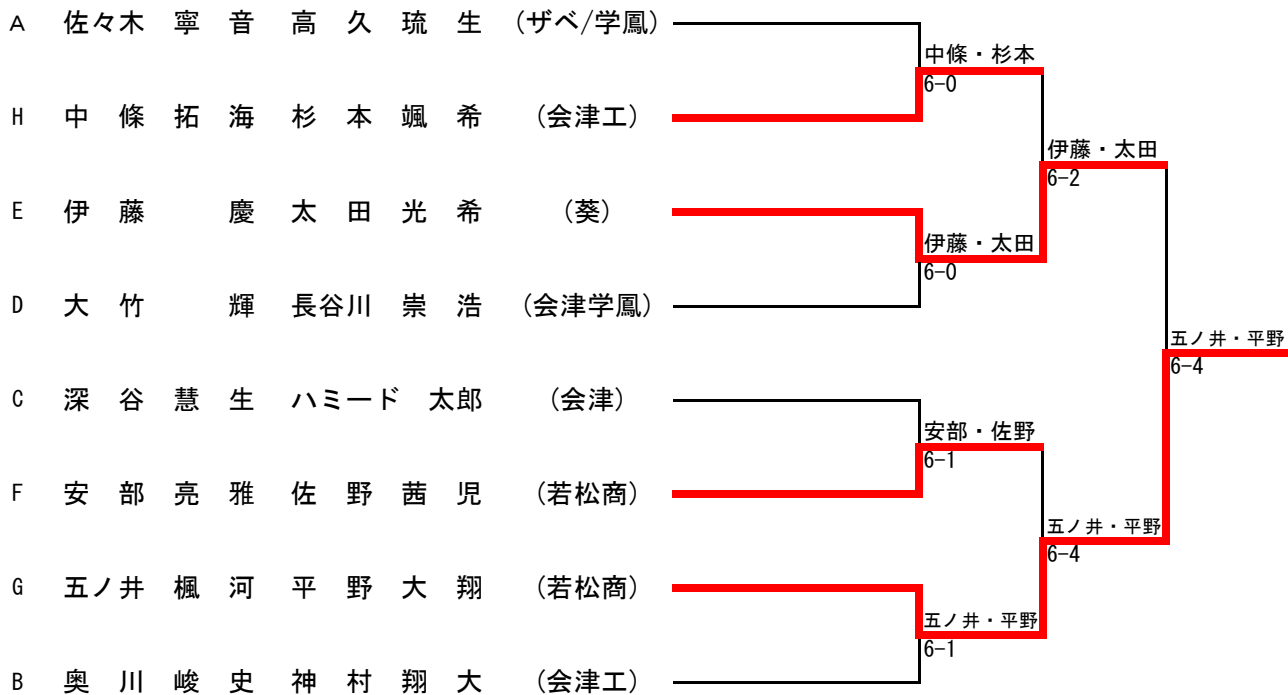

男子ダブルス

順位	選手名		学校名
1	海和 大地	大友 一真	会津工/葵
2	竹田 悠希哉	武藤 拓生	会津学鳳
3	佐藤 匠	石田 大翔	会津
4	公家 和哉	武田 大和	会津学鳳
5	星 翔真	白井 晏治	葵
6	田中 亨	鈴木 宗汰	会津
7	松本 幸賢	山口 敦史	会津
8	秋田 竜之介	皆川 陽向	会津
9	五ノ井 楓河	平野 大翔	若松商
10	伊藤 慶	太田 光希	葵
11	安部 亮雅	佐野 茜児	若松商
12	中條 拓海	杉本 颯希	会津工
13	奥川 峻史	神村 翔大	会津工
14	大竹 輝	長谷川 崇浩	会津学鳳
15	深谷 慧生	ハミード 太郎	会津
16	佐々木 寧音	高久 琉生	ザベリオ・会津学鳳

女子ダブルス

順位	選手名		学校名
1	鈴木 愛渚	加藤 心渚	会津
2	石田 茉央	木田 結子	会津学鳳
3	南 飛鳥	小林 優萌	会津学鳳
4	細谷 優羽	佐藤 結菜	会津
5	海和 はな	山浦 萌香	葵
6	大島 憩	上田 裕奈	会津
7	水野 あんじ	佐藤 綾音	ザベリオ
8	渡辺 溪佳	鈴木 梨央	会津学鳳

男子1位トーナメント

3位決定戦

5~8位決定戦

7位決定戦

男子2位トーナメント

11位決定戦