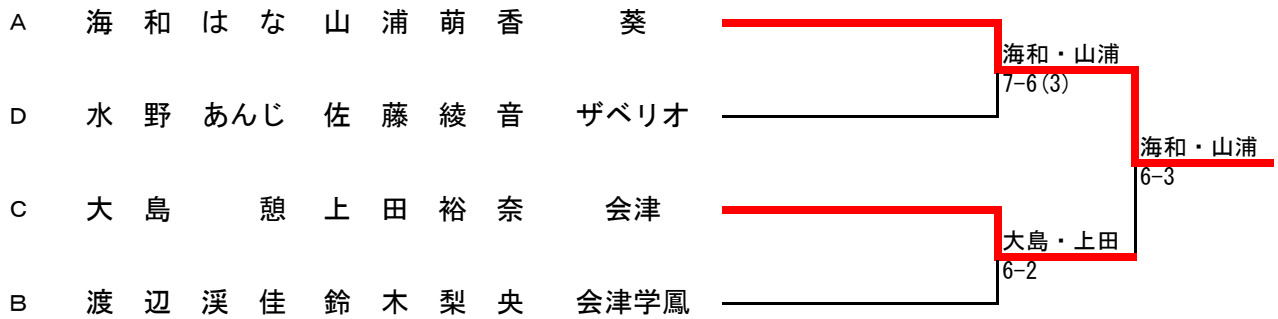

女子2位トーナメント