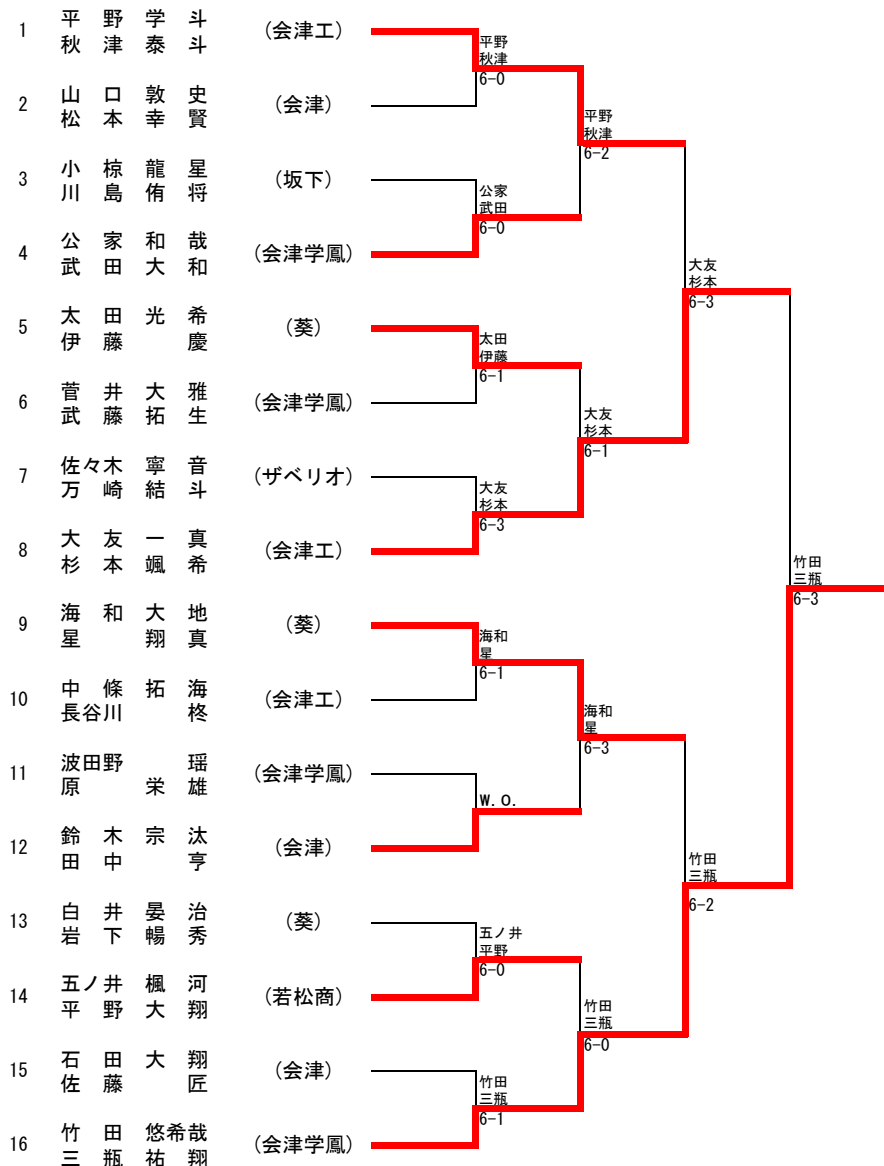

I 部男子ダブルス

3位決定戦

5-8位決定戦

7位決定戦