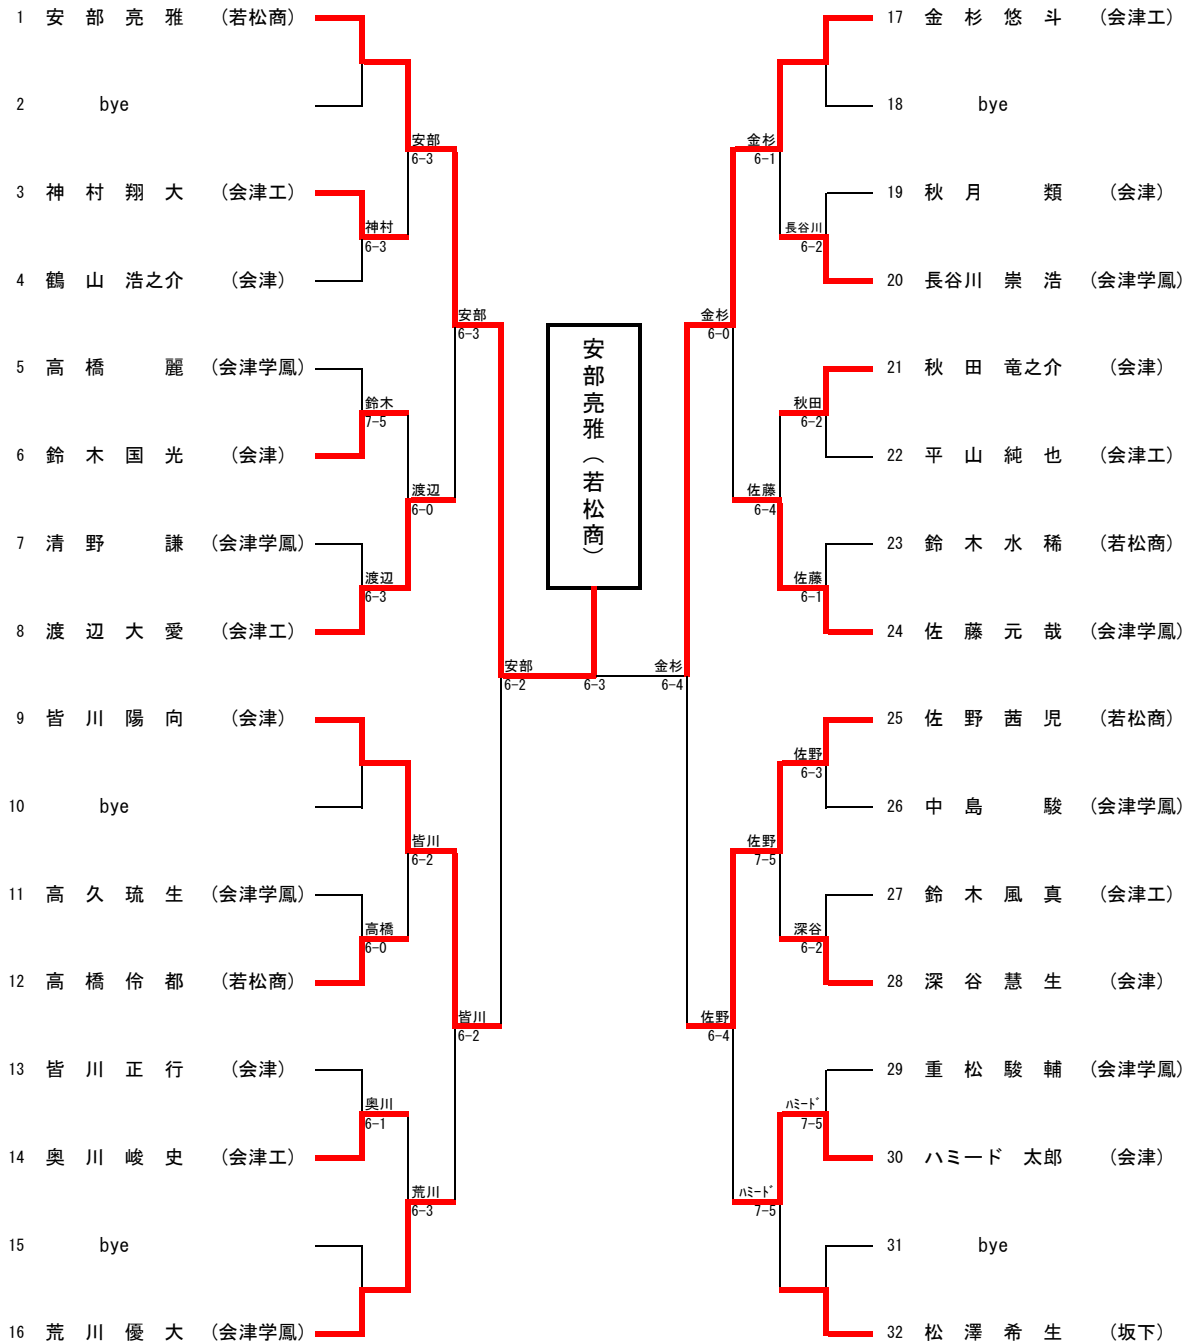

I 部女子ダブルス

NO	選手名 (学校名)	1	2	3		勝敗	順位		
1	加藤心渚 (会津)	\	○	○		2-0	1		
	鈴木愛渚		6-2	6-2					
2	馬場実咲 (葵)		×			×	0-2	3	
	増子もえ		2-6			0-6			
3	石田茉央 (会津学鳳)		×	○			1-1	2	
	木田結子		2-6	6-0					
4	水野あんじ (ザベリオ)		\	○		○	○	3-0	1
	佐藤綾音	6-2		6-1	6-1				
5	数本優花 (葵)	×			×	○	1-2	3	
	酒井美結	2-6			5-7	6-2			
6	石川なつみ (会津)	×		○		○	2-1	2	
	大村絢香	1-6		7-5		6-4			
7	一ノ瀬理汰 (坂下)	×		×	×		0-3	4	
	三瓶純恋 (ザベリオ)	1-6	2-6	4-6					

決勝

1	加藤心渚 (会津)		加藤 鈴木 6-2
4	水野あんじ (ザベリオ)		佐藤 綾音

3位決定戦

3	石田茉央 (会津学鳳)		石田 木田 6-0
6	石川なつみ (会津)		大村 絢香

II 部男子シングルス