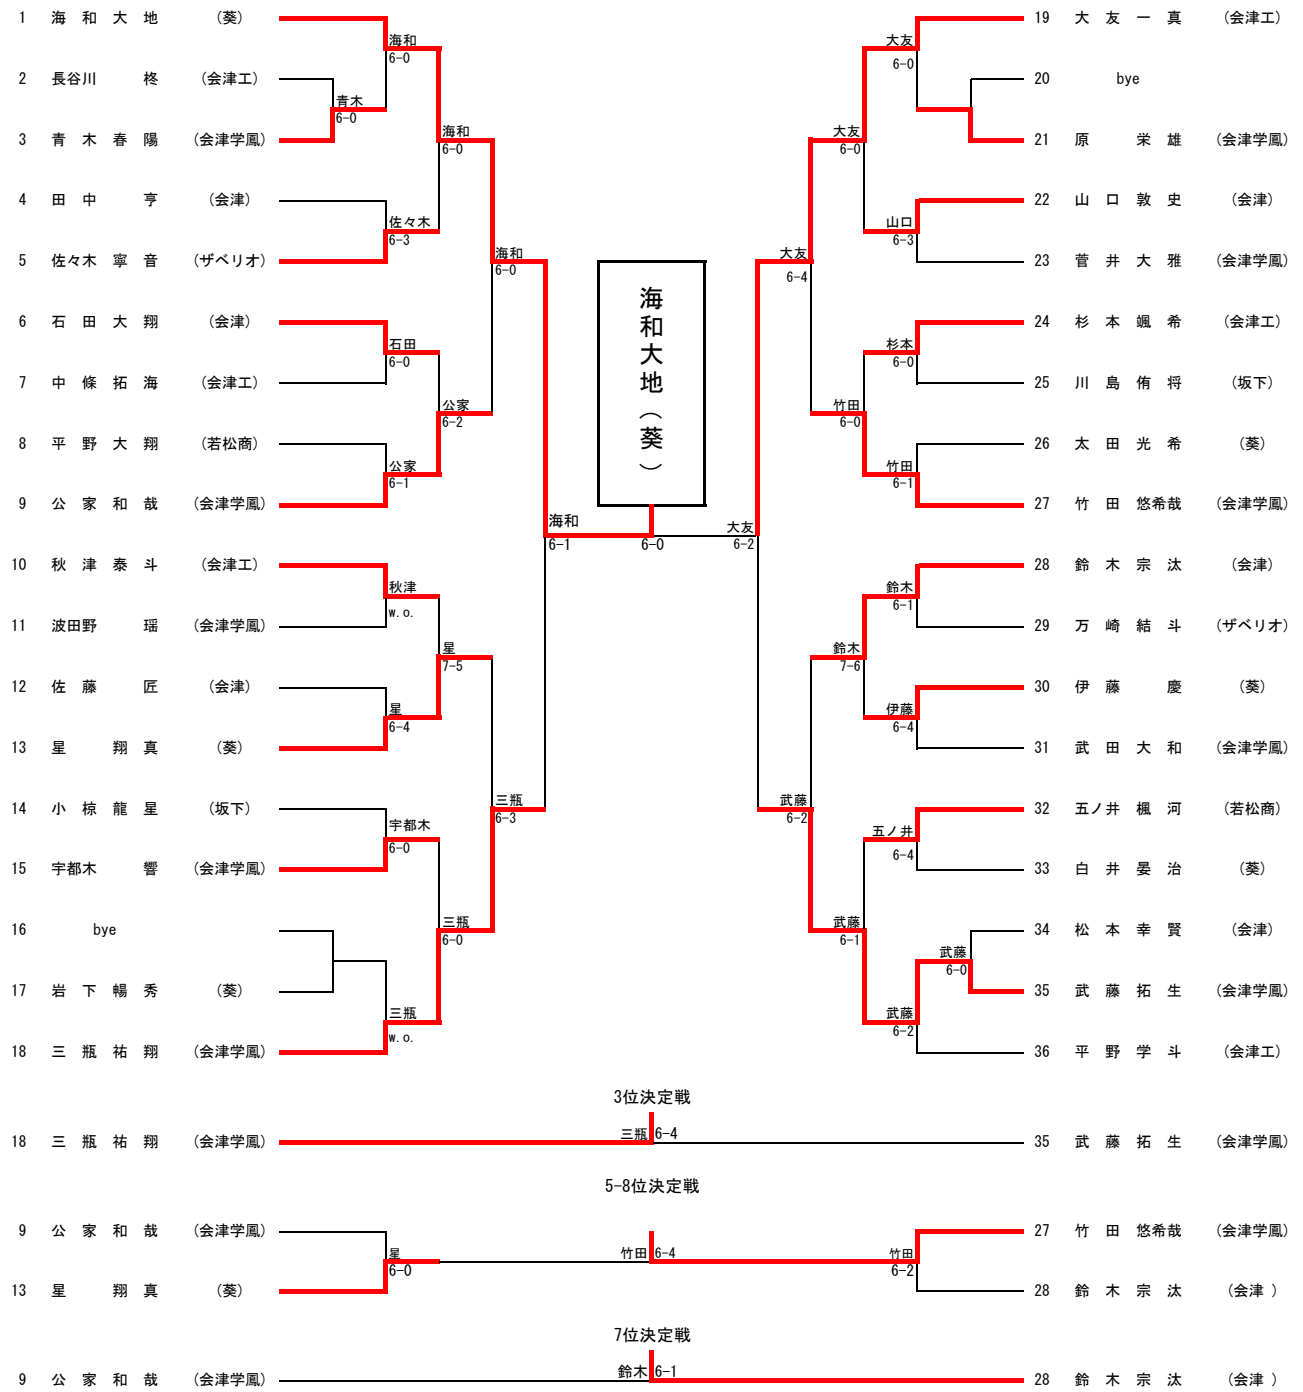

I 部男子シングルス

I 部女子シングルス

5-8位決定戦

本戦

NO	選手名 (学校名)	1	2	3	4	勝敗	順位
1	鈴木 愛 渚 (会津)	○	○	○	○	2-0	1
2	酒 井 美 結 (葵)	×	○	○	○	1-1	2
3	三 瓶 純 恋 (ザベリオ)	×	×	×	×	0-2	3
4	数 本 優 花 (葵)	○	×	○	○	2-1	2
5	佐 藤 綾 音 (ザベリオ)	×	×	×	○	1-2	3
6	木 田 結 子 (会津学鳳)	○	○	○	○	3-0	1
7	大 村 絢 香 (会津)	×	×	×	×	0-3	4
8	水 野 あんじ (ザベリオ)	○	○	○	○	3-0	1
9	馬 場 実 咲 (葵)	×	○	×	×	1-2	3
10	一ノ瀬 理 汰 (坂下)	×	×	×	×	0-3	4
11	石 川 なつみ (会津)	×	○	○	○	2-1	2
12	加 藤 心 渚 (会津)	○	○	○	○	2-0	1
13	石 田 茉 央 (会津学鳳)	×	○	○	○	1-1	2
14	増 子 も え (葵)	×	×	×	×	0-2	3

3位決定戦

1. 1 鈴木 愛 渚 (会津) — 鈴木 6-2
2. 8 水 野 あんじ (ザベリオ) —

7位決定戦

1. 2 酒 井 美 結 (葵) — 石川 6-2
2. 11 石 川 なつみ (会津) —