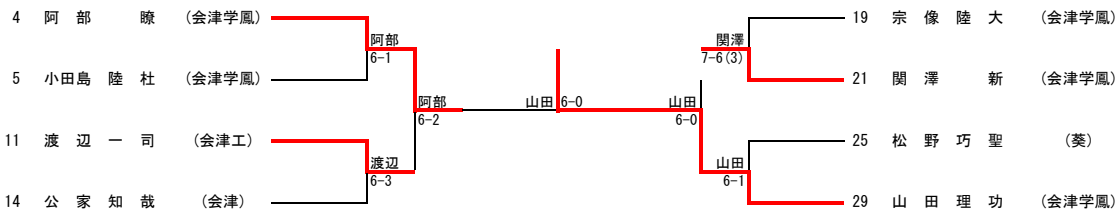

順位	選手名	登録クラブ
1	渡部 瑛翔	会津リトル
2	満田 鳳雅	会津リトル
3	渡部 空	会津リトル
4	二階堂 太樹	会津リトル

女子

順位	選手名	登録クラブ
1	浅野 真穂	会津リトル
2	大竹 七愛	AIZTC
3	宇津木 璃乃	会津リトル

※ 串淵未来(会津リトル)は県秋季小学生大会の結果より予選免除とする。

U14、12 表彰者の皆さん

U18男子シングルス

3位決定戦

5-8位決定戦

7位決定戦

9位決定戦

U18女子シングルス

3位決定戦

5-8位決定戦

7位決定戦

9位決定戦

U16男子シングルス