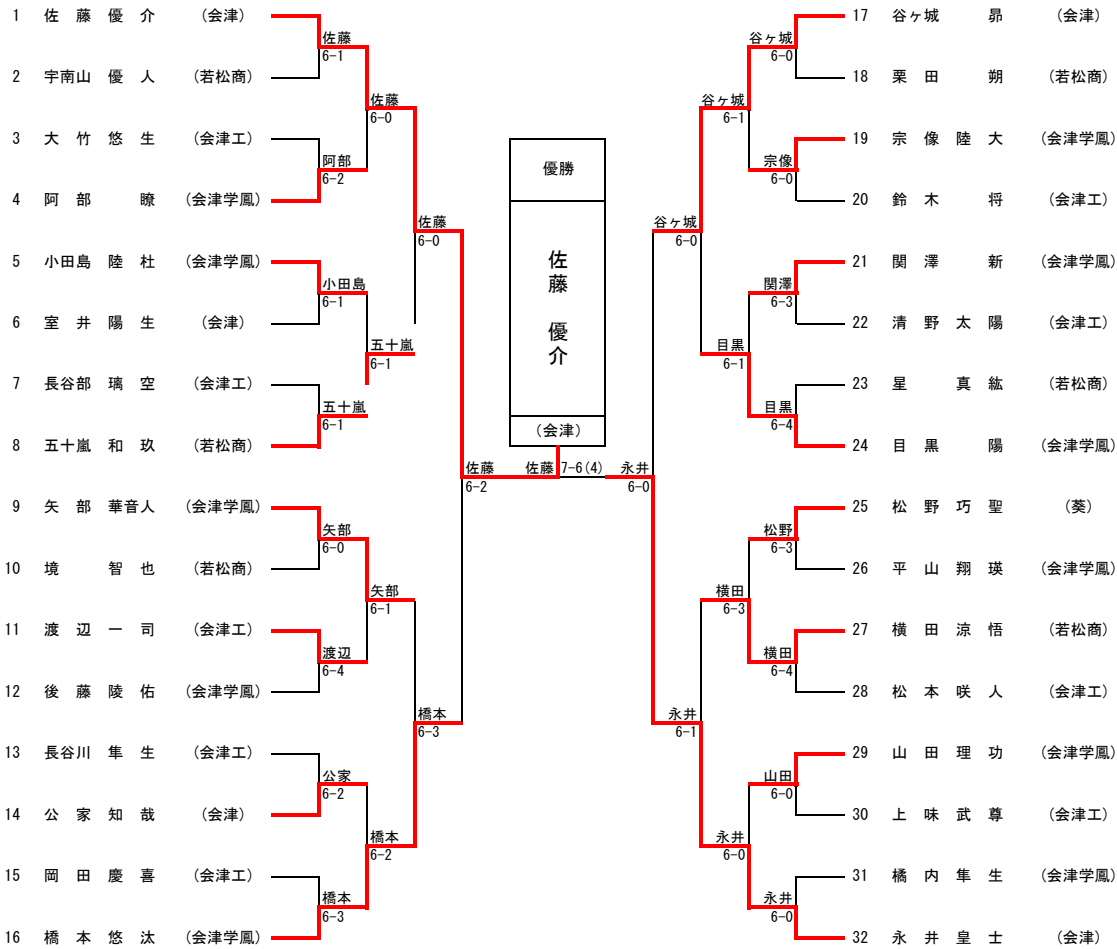

順位	選手名	登録クラブ
1	渡部 瑛翔	会津リトル
2	満田 鳳雅	会津リトル
3	渡部 空	会津リトル
4	二階堂 太樹	会津リトル

女子

順位	選手名	登録クラブ
1	浅野 真穂	会津リトル
2	大竹 七愛	AIZTC
3	宇津木 璃乃	会津リトル

※ 串淵未来(会津リトル)は県秋季小学生大会の結果より予選免除とする。

U14、12 表彰者の皆さん

U18男子シングルス

3位決定戦

5-8位決定戦

7位決定戦

9位決定戦

U18女子シングルス

3位決定戦

5-8位決定戦

7位決定戦

9位決定戦

U16男子シングルス