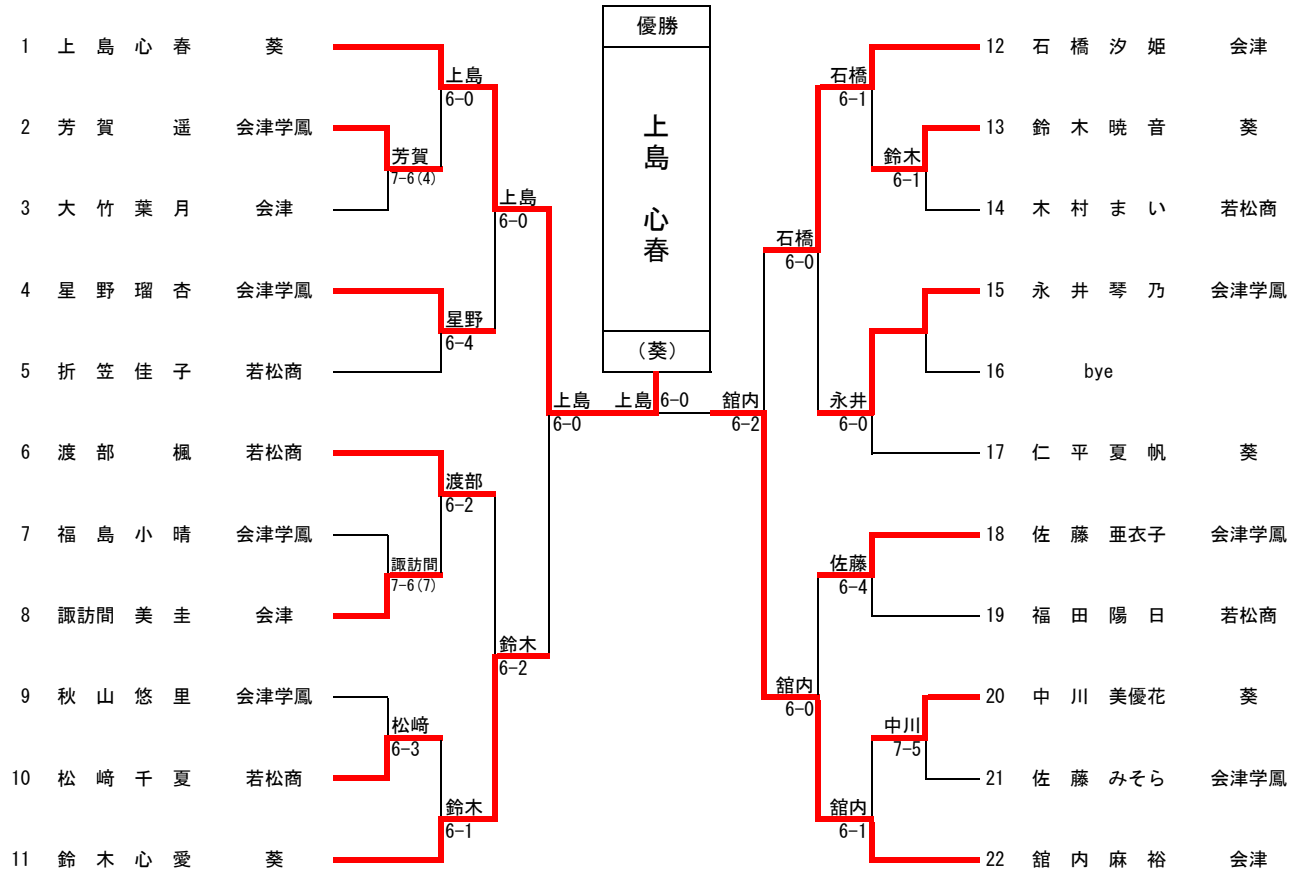

順位	選手名	登録クラブ
1	渡部 瑛翔	会津リトル
2	満田 鳳雅	会津リトル
3	渡部 空	会津リトル
4	二階堂 太樹	会津リトル

女子

順位	選手名	登録クラブ
1	浅野 真穂	会津リトル
2	大竹 七愛	AIZTC
3	宇津木 璃乃	会津リトル

※ 串淵未来(会津リトル)は県秋季小学生大会の結果より予選免除とする。

U14、12 表彰者の皆さん

U18男子シングルス

3位決定戦

5-8位決定戦

7位決定戦

9位決定戦

U18女子シングルス

3位決定戦

5-8位決定戦

7位決定戦

9位決定戦

U16男子シングルス