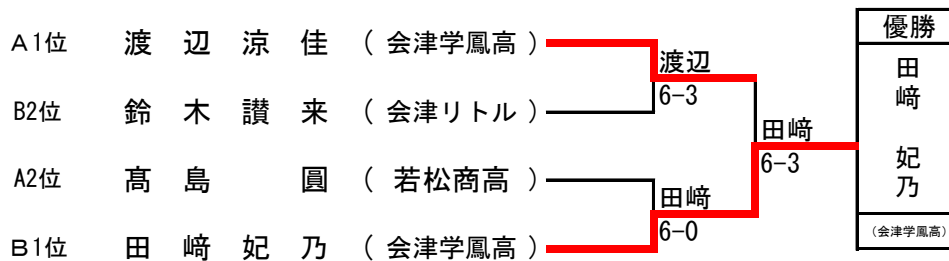

U16女子シングルス

NO	選手名 (所属クラブ)	1	2	3	勝敗	順位
1	A 1 渡辺涼佳 (会津学鳳高)	/	6-1	6-1	2-0	1
			○	○		
2	A 2 高島圓 (若松商高)	1-6	/	6-1	1-1	2
		x		○		
3	A 3 安部妃茉莉 (会津リトル)	1-6	1-6	/	0-2	3
		x	x			
4	B 1 田崎妃乃 (会津学鳳高)	/	6-3	6-1	2-0	1
			○	○		
5	B 2 鈴木讚来 (会津リトル)	3-6	/	6-0	1-1	2
		x		○		
6	B 3 田代瑠愛 (立葵ジュニア)	1-6	0-6	/	0-2	3
		x	x			

シード順：1 渡辺 (会津学鳳高) 2 田崎 (会津学鳳高)

順位決定トーナメント