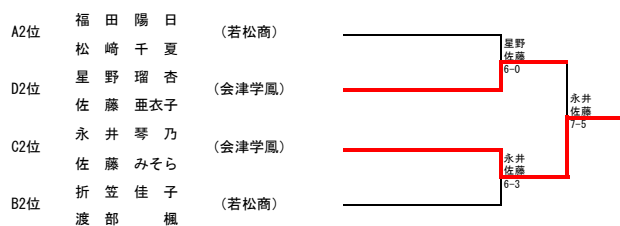

1位トーナメント

3位決定戦

5位決定戦

2位トーナメント

9位決定戦

11位決定戦

女子ダブルス

予選リーグ

1位トーナメント

<b>優勝</b>	
館内 麻裕	石橋 汐姫
(会津)	

3位決定戦

2位トーナメント

7位決定戦