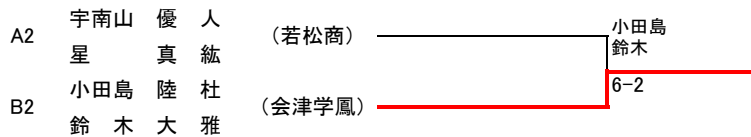

	選手名	学校名	1	2	3	4	勝	敗	順位
13	E1	五十嵐和玖 横田涼悟 (若松商)		6 3	6 0		2	0	1
				○	○				
14	E2	関澤新 宗像陸大 (会津学鳳)	3 6		6 0		1	1	2
			×		○				
15	E3	上味武尊 大竹悠生 (会津工)	0 6	0 6			0	2	3
			×	×					

	選手名	学校名	1	2	3	4	勝	敗	順位
16	F1	山田理功 阿部瞭 (会津学鳳)		6 2	6 1		2	0	1
				○	○				
17	F2	松野巧聖 境智也 (葵) (若松商)	2 6		2 6		0	2	3
			×		×				
18	F3	清野太陽 長谷部璃空 (会津工)	1 6	6 2			1	1	2
			×	○					

1位トーナメント

3位決定戦

5位決定戦

2位トーナメント

9位決定戦

11位決定戦

女子ダブルス

予選リーグ