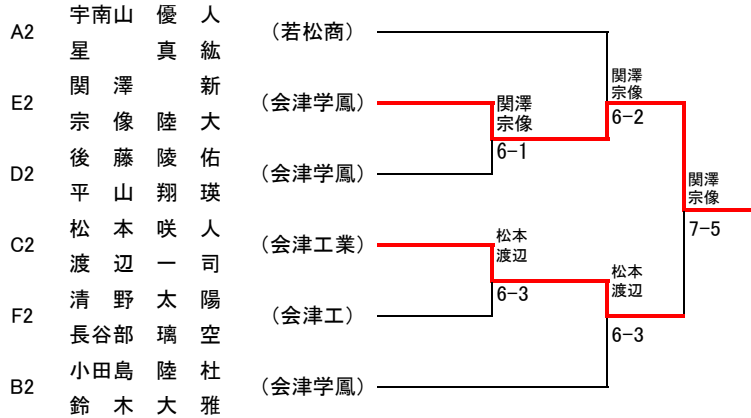

1位トーナメント

3位決定戦

5位決定戦

2位トーナメント

9位決定戦

11位決定戦

女子ダブルス

予選リーグ