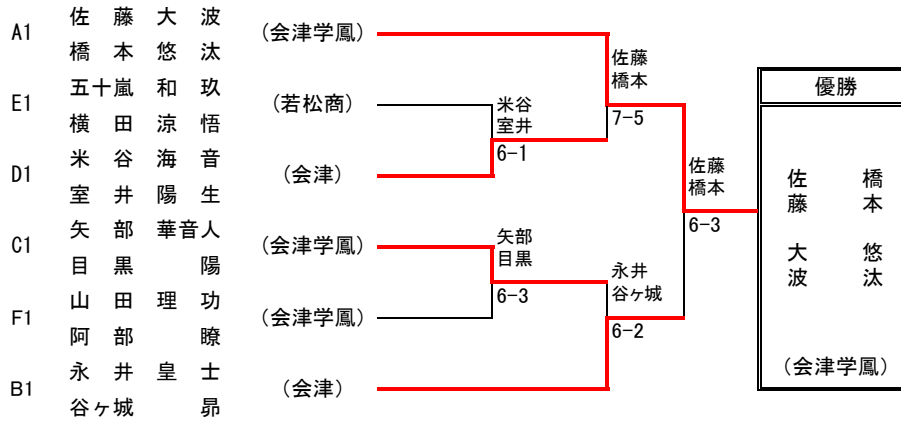

	選手名	学校名	1	2	3	4	勝	敗	順位
1	A1	佐藤大波 橋本悠汰 (会津学鳳)		6 0	6 0		2	0	1
				○	○				
2	A2	宇南山優人 星真紘 (若松商)	0 6		6 1		1	1	2
			×		○				
3	A3	橋内隼生 鈴木琳勢 (会津学鳳) (会津工)	0 6	1 6			0	2	3
			×	×					

	選手名	学校名	1	2	3	4	勝	敗	順位
4	B1	永井皇士 谷ヶ城昂 (会津)		6 0	6 0		2	0	1
				○	○				
5	B2	小田島陸杜 鈴木大雅 (会津学鳳)	0 6		6 0		1	1	2
			×		○				
6	B3	鈴木将 鈴木遥翔 (会津工)	0 6	0 6			0	2	3
			×	×					

1位トーナメント

3位決定戦

5位決定戦

2位トーナメント

9位決定戦

11位決定戦

女子ダブルス

予選リーグ