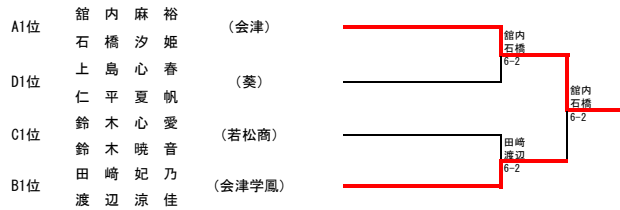

女子ダブルス

予選リーグ

	選手名	学校名	1	2	3	4	勝	敗	順位
1	A1 館内麻裕 石橋汐姫	(会津)		6 0	6 2	[Shaded]	2	0	1
				○	○				
2	A2 福田陽日 松崎千夏	(若松商)	0 6		6 3	[Shaded]	1	1	2
			x		○				
3	A3 芳賀遥 福島小晴	(会津学鳳)	2 6	3 6		[Shaded]	0	2	3
			x	x					

	選手名	学校名	1	2	3	4	勝	敗	順位
4	B1 田崎妃乃 渡辺涼佳	(会津学鳳)		6 1	6 1	[Shaded]	2	0	1
				○	○				
5	B2 折笠佳子 渡部楓	(若松商)	1 6		6 3	[Shaded]	1	1	2
			x		○				
6	B3 大竹葉月 中川美優花	(会津) (葵)	1 6	3 6		[Shaded]	0	2	3
			x	x					

	選手名	学校名	1	2	3	4	勝	敗	順位
7	C1 鈴木心愛 鈴木暁音	(葵)		6 3	6 1	[Shaded]	2	0	1
				○	○				
8	C2 永井琴乃 佐藤みそら	(会津学鳳)	3 6		6 3	[Shaded]	1	1	2
			x		○				
9	C3 木島愛実 諏訪間美圭	(会津)	1 6	3 6		[Shaded]	0	2	3
			x	x					

	選手名	学校名	1	2	3	4	勝	敗	順位
10	D1 上島心春 仁平夏帆	(葵)		6 1	6 1	6 0	3	0	1
				○	○	○			
11	D2 星野瑠杏 佐藤亜衣子	(会津学鳳)	1 6		6 3	7 5	2	1	2
			x		○	○			
12	D3 木村まい 高島園	(若松商)	1 6	3 6		5 7	0	3	4
			x	x		x			
13	D4 秋山悠里	(会津学鳳)	0 6	5 7	7 5		1	2	3
			x	x	○				

1位トーナメント