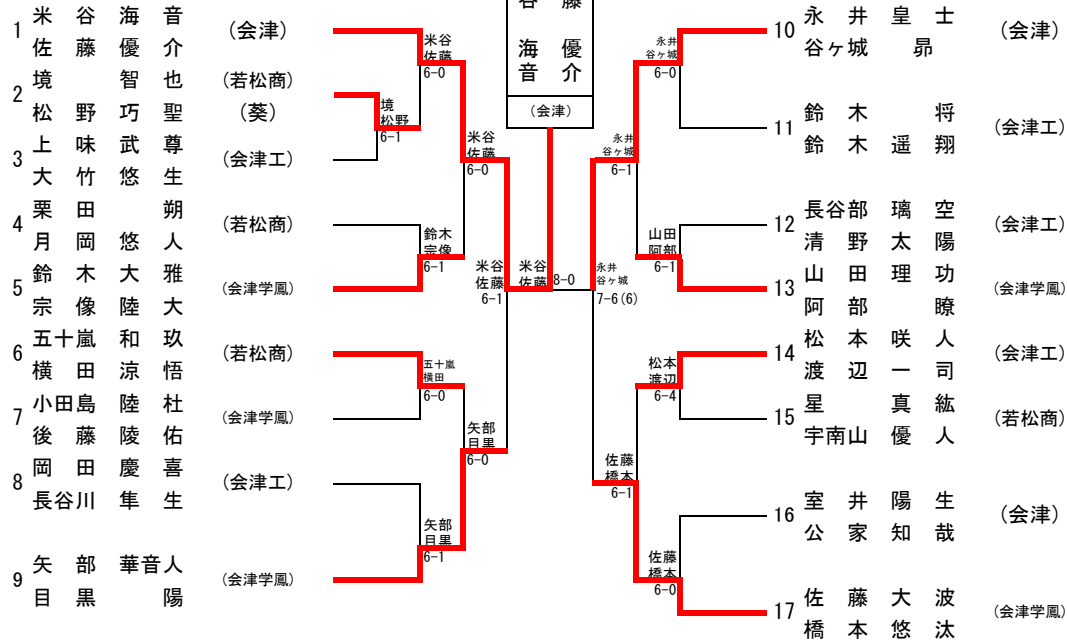

第45回全会津室内ダブルス選手権(少年の部)結果一覧

男子ダブルス

順位	選手名		学校名
1	米谷 海音	佐藤 優介	会津 高等学校
2	永井 皇士	谷ヶ城 昂	会津 高等学校
3	佐藤 大波	橋本 悠汰	会津学鳳 高等学校
4	矢部 華音人	目黒 陽	会津学鳳 高等学校
5	山田 理功	阿部 瞭	会津学鳳 高等学校
6	五十嵐 和玖	横田 涼悟	若松商業 高等学校
7	鈴木 大雅	宗像 陸大	会津学鳳 高等学校
8	松本 咲人	渡辺 一司	会津工業 高等学校

女子ダブルス

順位	選手名		学校名
1	田崎 妃乃	渡辺 涼佳	会津学鳳 高等学校
2	館内 麻裕	石橋 汐姫	会津 高等学校
3	上島 心春	仁平 夏帆	葵 高等学校
4	鈴木 暁音	中川 美優花	葵 高等学校
5	折笠 佳子	渡部 楓	若松商業 高等学校
6	諏訪間 美佳	木島 愛実	会津 高等学校
7	星野 瑠杏	佐藤 亜衣子	会津学鳳 高等学校
8	高島 圓	木村 まい	若松商業 高等学校

男子ダブルス

3位決定戦
9 矢部 華音人 (会津学鳳) 6-0 佐藤 大波 (会津学鳳)
17 橋本 悠汰

5-8位決定戦
5 鈴木 大雅 (会津学鳳) 6-3 山田 理功 (会津学鳳)
6 五十嵐 和玖 (若松商) 6-2 松本 咲人 (会津工業)

7位決定戦
5 鈴木 大雅 (会津学鳳) 6-4 松本 咲人 (会津工業)
14 渡辺 一司

11位決定戦
7 小田島 陸杜 (会津学鳳) 6-3 長谷部 璃空 (会津工業)
12 清野 太陽

女子ダブルス

3位決定戦

※メインローでベスト4までの選手が1位から4位、5位～8位はフィードインコンソレーションで決定

フィードインコンソレーション(5-8位決定戦)

※フィードインにおいて、メインローで対戦があった場合はメインローの結果を優先する。
また、メインロー、フィードインについて0勝の選手が8位までに入った場合は決定戦を行う場合がある。

7位決定戦