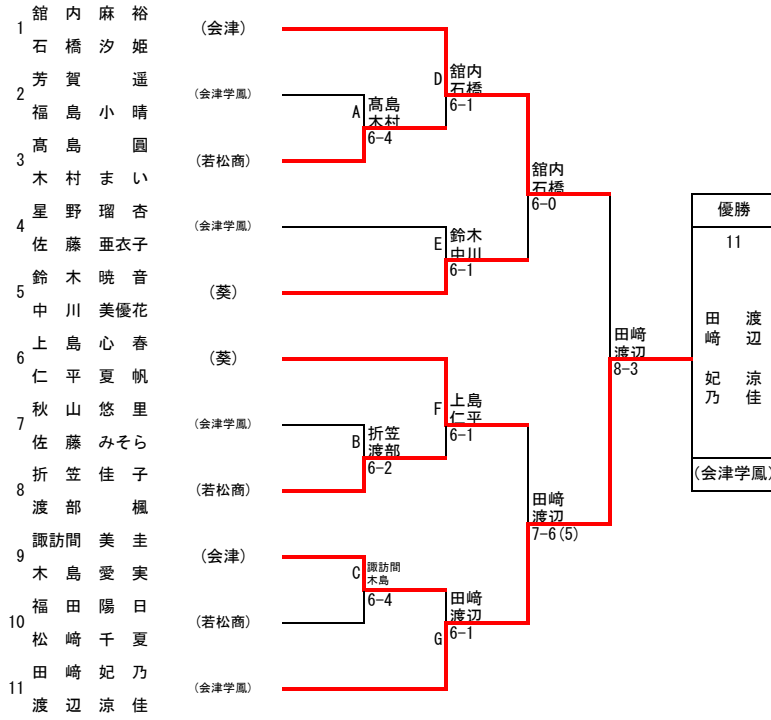

第45回全会津室内ダブルス選手権(少年の部)結果一覧

男子ダブルス

順位	選手名		学校名
1	米谷 海音	佐藤 優介	会津 高等学校
2	永井 皇士	谷ヶ城 昂	会津 高等学校
3	佐藤 大波	橋本 悠汰	会津学鳳 高等学校
4	矢部 華音人	目黒 陽	会津学鳳 高等学校
5	山田 理功	阿部 瞭	会津学鳳 高等学校
6	五十嵐 和玖	横田 涼悟	若松商業 高等学校
7	鈴木 大雅	宗像 陸大	会津学鳳 高等学校
8	松本 咲人	渡辺 一司	会津工業 高等学校

女子ダブルス

順位	選手名		学校名
1	田崎 妃乃	渡辺 涼佳	会津学鳳 高等学校
2	館内 麻裕	石橋 汐姫	会津 高等学校
3	上島 心春	仁平 夏帆	葵 高等学校
4	鈴木 暁音	中川 美優花	葵 高等学校
5	折笠 佳子	渡部 楓	若松商業 高等学校
6	諏訪間 美佳	木島 愛実	会津 高等学校
7	星野 瑠杏	佐藤 亜衣子	会津学鳳 高等学校
8	高島 圓	木村 まい	若松商業 高等学校

男子ダブルス

3位決定戦
9 矢部 華音人 (会津学鳳) 6-0 佐藤 大波 (会津学鳳)
17 橋本 悠汰

5-8位決定戦
5 鈴木 大雅 (会津学鳳) 6-3 山田 理功 (会津学鳳)
6 五十嵐 和玖 (若松商) 6-2 松本 咲人 (会津工業)

7位決定戦
5 鈴木 大雅 (会津学鳳) 6-4 松本 咲人 (会津工業)
14 渡辺 一司

11位決定戦
7 小田島 陸杜 (会津学鳳) 6-3 長谷部 璃空 (会津工業)
12 清野 太陽

女子ダブルス

3位決定戦

※メインローでベスト4までの選手が1位から4位、5位～8位はフィードインコンソレーションで決定

フィードインコンソレーション(5-8位決定戦)

※フィードインにおいて、メインローで対戦があった場合はメインローの結果を優先する。
また、メインロー、フィードインについて0勝の選手が8位までに入った場合は決定戦を行う場合がある。

7位決定戦