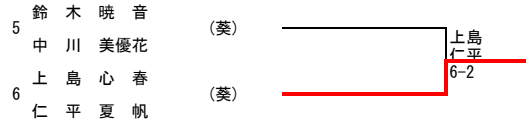

女子ダブルス

順位	選手名		学校名
1	田崎 妃乃	渡辺 涼佳	会津学鳳 高等学校
2	館内 麻裕	石橋 汐姫	会津 高等学校
3	上島 心春	仁平 夏帆	葵 高等学校
4	鈴木 暁音	中川 美優花	葵 高等学校
5	折笠 佳子	渡部 楓	若松商業 高等学校
6	諏訪間 美佳	木島 愛実	会津 高等学校
7	星野 瑠杏	佐藤 亜衣子	会津学鳳 高等学校
8	高島 圓	木村 まい	若松商業 高等学校

男子ダブルス

3位決定戦
9 矢部 華音人 (会津学鳳) 6-0 佐藤 大波 (会津学鳳)
17 橋本 悠汰

5-8位決定戦
5 鈴木 大雅 (会津学鳳) 6-3 山田 理功 (会津学鳳)
6 五十嵐 和玖 (若松商) 6-2 松本 咲人 (会津工業)

7位決定戦
5 鈴木 大雅 (会津学鳳) 6-4 松本 咲人 (会津工業)
14 渡辺 一司

11位決定戦
7 小田島 陸杜 (会津学鳳) 6-3 長谷部 璃空 (会津工業)
12 清野 太陽

女子ダブルス

3位決定戦

※メインローでベスト4までの選手が1位から4位、5位～8位はフィードインコンソレーションで決定

フィードインコンソレーション(5-8位決定戦)

※フィードインにおいて、メインローで対戦があった場合はメインローの結果を優先する。
また、メインロー、フィードインについて0勝の選手が8位までに入った場合は決定戦を行う場合がある。

7位決定戦