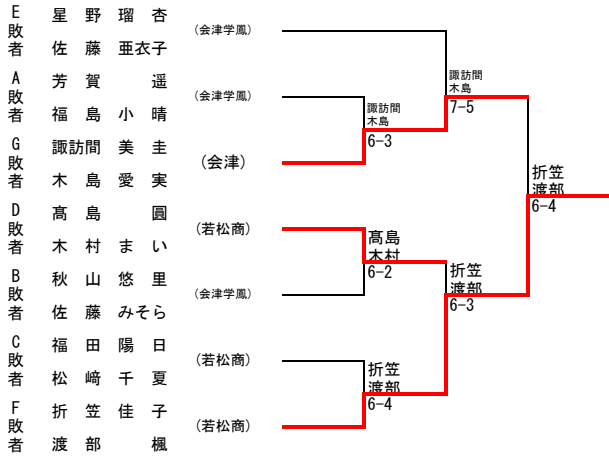

第45回全会津室内ダブルス選手権(少年の部)結果一覧

男子ダブルス

順位	選手名		学校名
1	米谷 海音	佐藤 優介	会津 高等学校
2	永井 皇士	谷ヶ城 昂	会津 高等学校
3	佐藤 大波	橋本 悠汰	会津学鳳 高等学校
4	矢部 華音人	目黒 陽	会津学鳳 高等学校
5	山田 理功	阿部 瞭	会津学鳳 高等学校
6	五十嵐 和玖	横田 涼悟	若松商業 高等学校
7	鈴木 大雅	宗像 陸大	会津学鳳 高等学校
8	松本 咲人	渡辺 一司	会津工業 高等学校

女子ダブルス

順位	選手名		学校名
1	田崎 妃乃	渡辺 涼佳	会津学鳳 高等学校
2	館内 麻裕	石橋 汐姫	会津 高等学校
3	上島 心春	仁平 夏帆	葵 高等学校
4	鈴木 暁音	中川 美優花	葵 高等学校
5	折笠 佳子	渡部 楓	若松商業 高等学校
6	諏訪間 美佳	木島 愛実	会津 高等学校
7	星野 瑠杏	佐藤 亜衣子	会津学鳳 高等学校
8	高島 圓	木村 まい	若松商業 高等学校

男子ダブルス

3位決定戦
9 矢部 華音人 (会津学鳳) 6-0 佐藤 大波 (会津学鳳)
17 橋本 悠汰

5-8位決定戦
5 鈴木 大雅 (会津学鳳) 6-3 山田 理功 (会津学鳳)
6 五十嵐 和玖 (若松商) 6-2 松本 咲人 (会津工業)

7位決定戦
5 鈴木 大雅 (会津学鳳) 6-4 松本 咲人 (会津工業)
14 渡辺 一司

11位決定戦
7 小田島 陸杜 (会津学鳳) 6-3 長谷部 璃空 (会津工業)
12 清野 太陽

女子ダブルス

3位決定戦

※メインローでベスト4までの選手が1位から4位、5位～8位はフィードインコンソレーションで決定

フィードインコンソレーション(5-8位決定戦)

※フィードインにおいて、メインローで対戦があった場合はメインローの結果を優先する。
また、メインロー、フィードインについて0勝の選手が8位までに入った場合は決定戦を行う場合がある。

7位決定戦