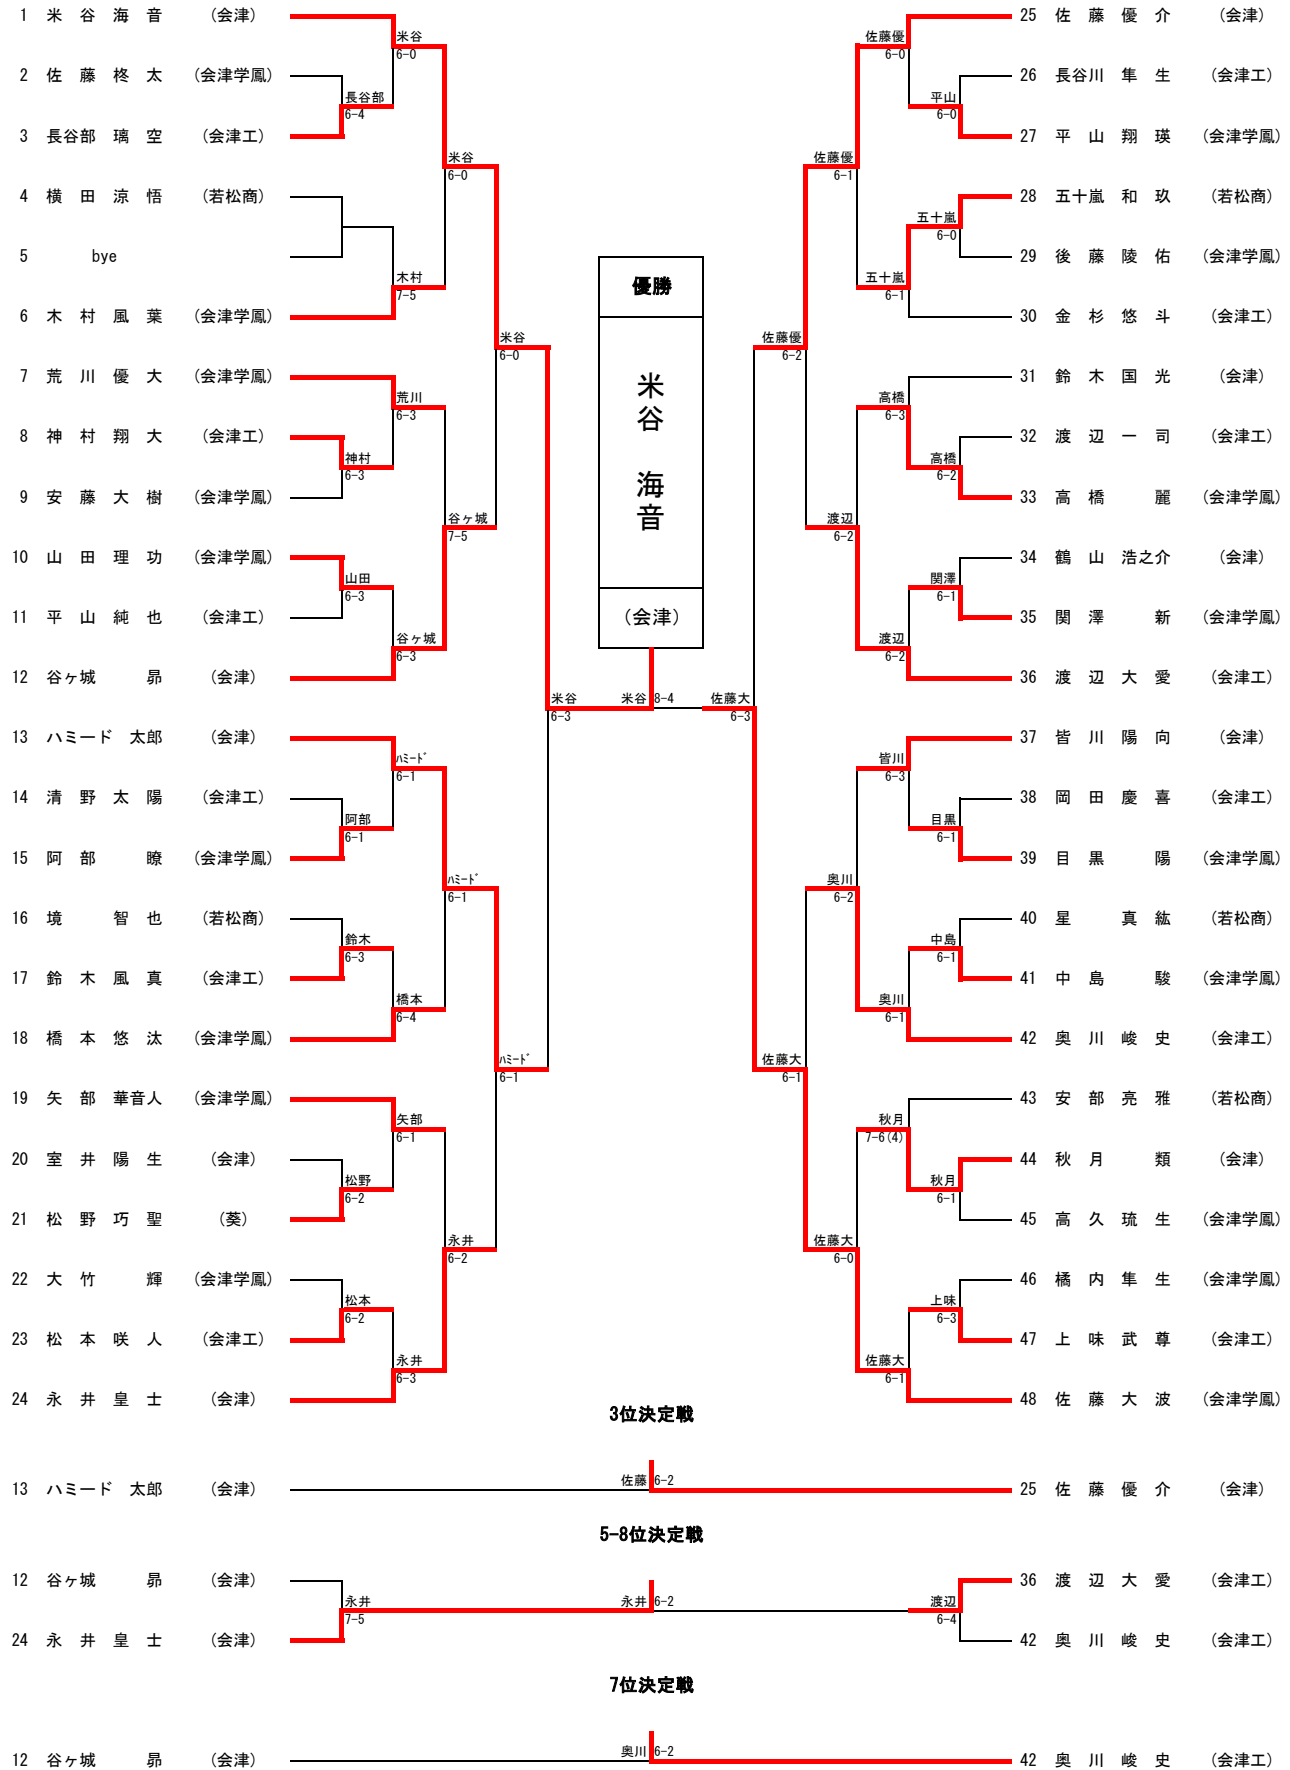

● 団体戦(男子)

	学校名	会津	会津学鳳	会津工	若松商	勝敗	順位
1	会津		②-1	③-0	③-0	3-0	1
2	会津学鳳	1-②		③-0	③-0	2-1	2
3	会津工	0-③	0-③		1-②	0-3	4
4	若松商	0-③	0-③	②-1		1-2	3

● 団体戦(女子)

	学校名	会津	会津学鳳	葵	勝敗	勝数	順位
1	会津		1-②	②-1	1-1	3	2
2	会津学鳳	②-1		0-③	1-1	2	3
3	葵	1-②	③-0		1-1	4	1

男子シングルス

女子シングルス

3位決定戦

5-8位決定戦

7位決定戦

男子ダブルス

3位決定戦

5-8位決定戦

7位決定戦

女子ダブルス

3位決定戦

5-8位決定戦

7位決定戦