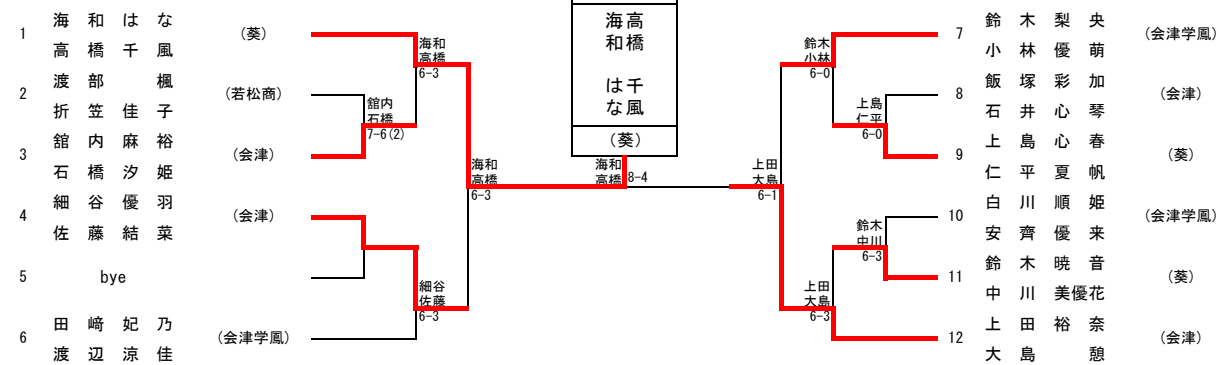

女子		学校(選手)名	Score	学校(選手)名	学校(選手)名	Score	学校(選手)名		
1 R	D	会津	② - 1	葵	2 R	D	会津学鳳	0 - ③	葵
		(細谷優羽)	⑥ - 4	(高橋千風)			(鈴木梨央)	2 - ⑥	(高橋千風)
		(佐藤結菜)		(上島心春)			(白川順姫)	(上島心春)	
		S1 (上田裕奈)	4 - ⑥	(海和はな)			S1 (田崎妃乃)	2 - ⑥	(海和はな)
	S2 (舘内麻裕)	⑥ - 3	(仁平夏帆)	S2 (小林優萌)	4 - ⑥	(仁平夏帆)			
3 R	D	会津	1 - ②	会津学鳳					
		(細谷優羽)	2 - ⑥	(鈴木梨央)					
		(佐藤結菜)		(渡辺涼佳)					
		S1 (上田裕奈)	4 - ⑥	(田崎妃乃)					
	S2 (舘内麻裕)	⑥ - 3	(小林優萌)						

男子シングルス

女子シングルス

3位決定戦

5-8位決定戦

7位決定戦

男子ダブルス

3位決定戦

5-8位決定戦

7位決定戦

女子ダブルス

3位決定戦

5-8位決定戦

7位決定戦