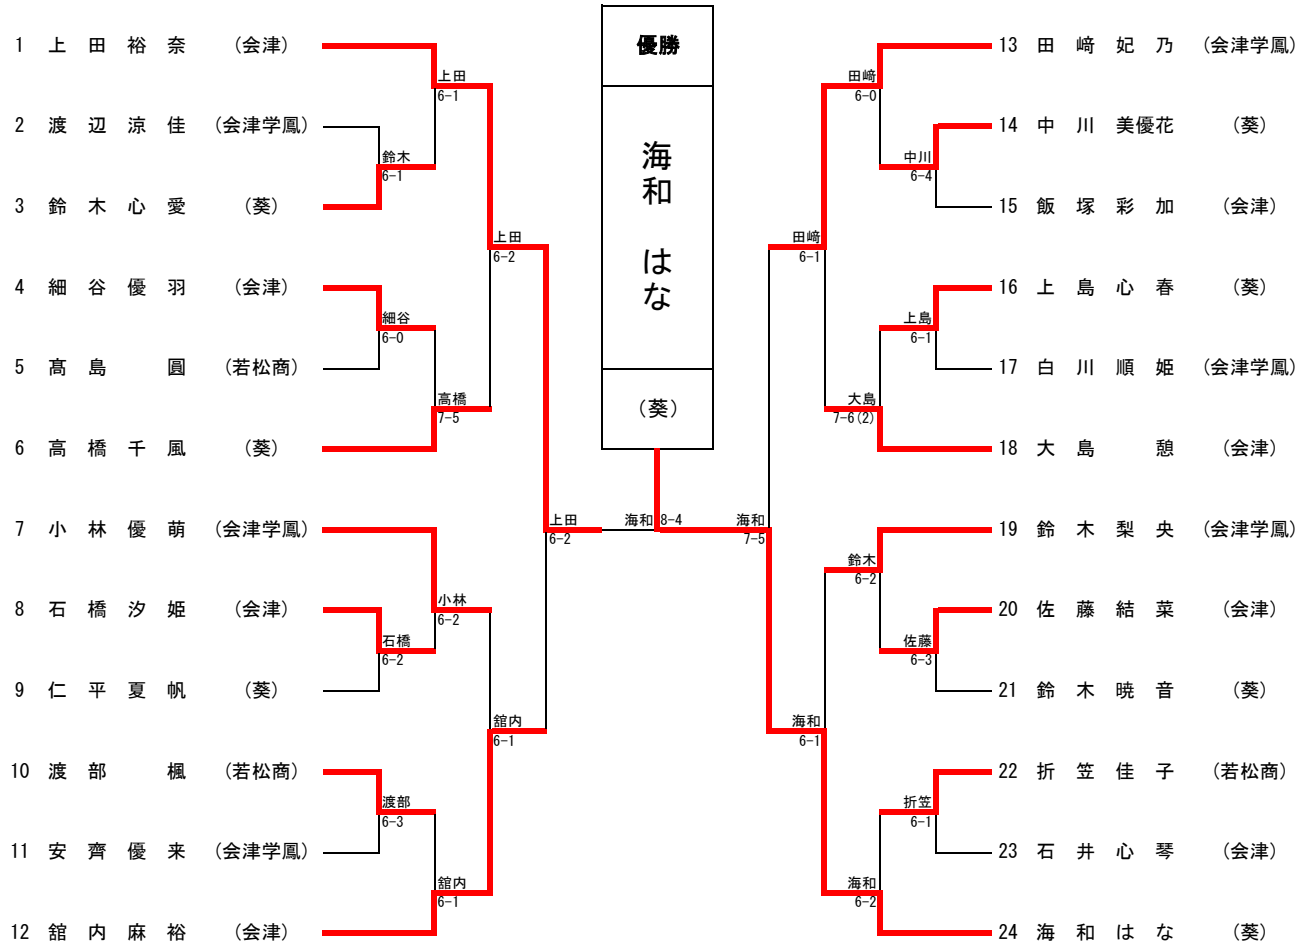

順位は勝数による

男子		学校(選手)名	Score	学校(選手)名	学校(選手)名	Score	学校(選手)名		
1 R ①	D	会津	③ - 0	若松商	1 R ②	D	会津学鳳	③ - 0	会津工
		(永井皇士)	⑥ - 3	(五十嵐和玖)			(荒川優大)	(奥川峻史)	
		(皆川陽向)		(横田涼悟)			(中島駿)	(神村翔大)	
		S1 (佐藤優介)	⑥ - 2	(安部亮雅)			S1 (佐藤大波)	⑥ - 2	(渡辺大愛)
	S2 (ハミード太郎)	⑥ - 0	(境智也)	S2 (橋本悠汰)	⑥ - 3	(金杉悠斗)			
2 R ①	D	会津	③ - 0	会津工	2 R ②	D	会津学鳳	③ - 0	若松商
		(佐藤優介)	⑥ - 1	(奥川峻史)			(荒川優大)	⑦ - 5	(五十嵐和玖)
		(ハミード太郎)		(神村翔大)			(中島駿)	(横田涼悟)	
		S1 (米谷海音)	⑥ - 0	(渡辺大愛)			S1 (矢部華音人)	⑦ - 5	(安部亮雅)
	S2 (永井皇士)	⑥ - 1	(金杉悠斗)	S2 (橋本悠汰)	⑥ - 0	(星真紘)			
3 R ①	D	会津	② - 1	会津学鳳	3 R ②	D	会津工	1 - ②	若松商
		(永井皇士)	⑥ - 1	(荒川優大)			(奥川峻史)	1 - ⑥	(五十嵐和玖)
		(皆川陽向)		(中島駿)			(神村翔大)	(横田涼悟)	
		S1 (米谷海音)	4 - ⑥	(佐藤大波)			S1 (渡辺大愛)	6 - ⑦ <sub>(5)</sub>	(安部亮雅)
	S2 (佐藤優介)	⑥ - 3	(橋本悠汰)	S2 (金杉悠斗)	⑥ - 1	(境智也)			

女子		学校(選手)名	Score	学校(選手)名	学校(選手)名	Score	学校(選手)名		
1 R	D	会津	② - 1	葵	2 R	D	会津学鳳	0 - ③	葵
		(細谷優羽)	⑥ - 4	(高橋千風)			(鈴木梨央)	2 - ⑥	(高橋千風)
		(佐藤結菜)		(上島心春)			(白川順姫)	(上島心春)	
		S1 (上田裕奈)	4 - ⑥	(海和はな)			S1 (田崎妃乃)	2 - ⑥	(海和はな)
	S2 (舘内麻裕)	⑥ - 3	(仁平夏帆)	S2 (小林優萌)	4 - ⑥	(仁平夏帆)			
3 R	D	会津	1 - ②	会津学鳳					
		(細谷優羽)	2 - ⑥	(鈴木梨央)					
		(佐藤結菜)		(渡辺涼佳)					
		S1 (上田裕奈)	4 - ⑥	(田崎妃乃)					
	S2 (舘内麻裕)	⑥ - 3	(小林優萌)						

男子シングルス

女子シングルス

3位決定戦

5-8位決定戦

7位決定戦

男子ダブルス

3位決定戦

5-8位決定戦

7位決定戦

女子ダブルス

3位決定戦

5-8位決定戦

7位決定戦