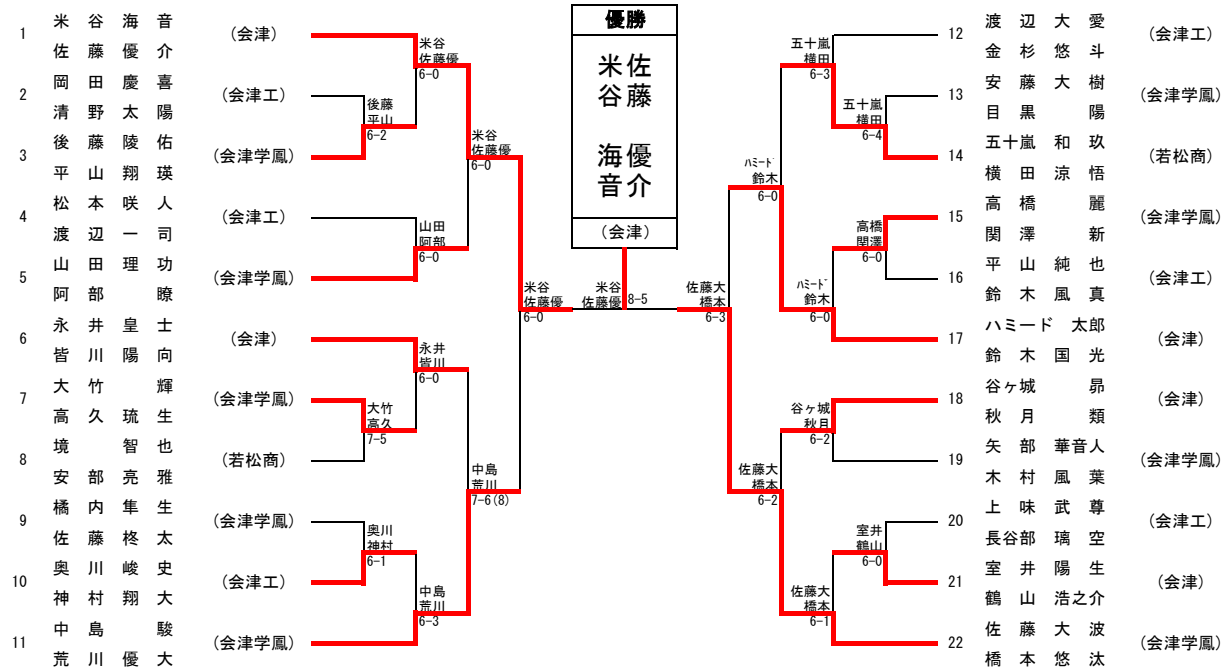

順位は勝数による

男子		学校(選手)名	Score	学校(選手)名	学校(選手)名	Score	学校(選手)名		
1 R ①	D	会津	③ - 0	若松商	1 R ②	D	会津学鳳	③ - 0	会津工
		(永井皇士)	⑥ - 3	(五十嵐和玖)			(荒川優大)	(奥川峻史)	
		(皆川陽向)		(横田涼悟)			(中島駿)	(神村翔大)	
		S1 (佐藤優介)	⑥ - 2	(安部亮雅)			S1 (佐藤大波)	⑥ - 2	(渡辺大愛)
	S2 (ハミード太郎)	⑥ - 0	(境智也)	S2 (橋本悠汰)	⑥ - 3	(金杉悠斗)			
2 R ①	D	会津	③ - 0	会津工	2 R ②	D	会津学鳳	③ - 0	若松商
		(佐藤優介)	⑥ - 1	(奥川峻史)			(荒川優大)	⑦ - 5	(五十嵐和玖)
		(ハミード太郎)		(神村翔大)			(中島駿)	(横田涼悟)	
		S1 (米谷海音)	⑥ - 0	(渡辺大愛)			S1 (矢部華音人)	⑦ - 5	(安部亮雅)
	S2 (永井皇士)	⑥ - 1	(金杉悠斗)	S2 (橋本悠汰)	⑥ - 0	(星真紘)			
3 R ①	D	会津	② - 1	会津学鳳	3 R ②	D	会津工	1 - ②	若松商
		(永井皇士)	⑥ - 1	(荒川優大)			(奥川峻史)	1 - ⑥	(五十嵐和玖)
		(皆川陽向)		(中島駿)			(神村翔大)	(横田涼悟)	
		S1 (米谷海音)	4 - ⑥	(佐藤大波)			S1 (渡辺大愛)	6 - ⑦ <sub>(5)</sub>	(安部亮雅)
	S2 (佐藤優介)	⑥ - 3	(橋本悠汰)	S2 (金杉悠斗)	⑥ - 1	(境智也)			

女子		学校(選手)名	Score	学校(選手)名	学校(選手)名	Score	学校(選手)名		
1 R	D	会津	② - 1	葵	2 R	D	会津学鳳	0 - ③	葵
		(細谷優羽)	⑥ - 4	(高橋千風)			(鈴木梨央)	2 - ⑥	(高橋千風)
		(佐藤結菜)		(上島心春)			(白川順姫)	(上島心春)	
		S1 (上田裕奈)	4 - ⑥	(海和はな)			S1 (田崎妃乃)	2 - ⑥	(海和はな)
	S2 (舘内麻裕)	⑥ - 3	(仁平夏帆)	S2 (小林優萌)	4 - ⑥	(仁平夏帆)			
3 R	D	会津	1 - ②	会津学鳳					
		(細谷優羽)	2 - ⑥	(鈴木梨央)					
		(佐藤結菜)		(渡辺涼佳)					
		S1 (上田裕奈)	4 - ⑥	(田崎妃乃)					
	S2 (舘内麻裕)	⑥ - 3	(小林優萌)						

男子シングルス

女子シングルス

3位決定戦

5-8位決定戦

7位決定戦

男子ダブルス

3位決定戦

5-8位決定戦

7位決定戦

女子ダブルス

3位決定戦

5-8位決定戦

7位決定戦