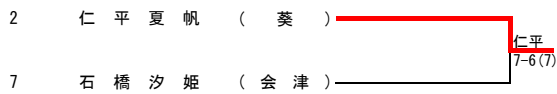

優勝

**田崎
妃乃**

(会津学鳳)

3位決定戦

7位決定戦

I 部女子ダブルス

予選リーグ

	選手名	学 校 名	1	2	3	勝	敗	順位
1	A 1 田 崎 妃 乃 渡 辺 涼 佳	(会津学鳳)	/	6 0	6 3	2	0	1
				○	○			
2	A 2 飯 塚 彩 加 中 川 美優花	(会津) (葵)	0 6	/	0 6	0	2	3
			×		×			
3	A 3 仁 平 夏 帆 鈴 木 暁 音	(葵)	3 6	6 0	/	1	1	2
			×	○				

	選手名	学 校 名	1	2	3	勝	敗	順位
4	B 1 館 内 麻 裕 石 橋 汐 姫	(会 津)	/	6 0	7 6(4)	2	0	1
				○	○			
5	B 2 折 笠 佳 子 渡 部 楓	(若 松 商)	0 6	/	2 6	0	2	3
			×		×			
6	B 3 上 島 心 春 鈴 木 心 愛	(葵)	6(4) 7	6 2	/	1	1	2
			×	○				

決勝トーナメント