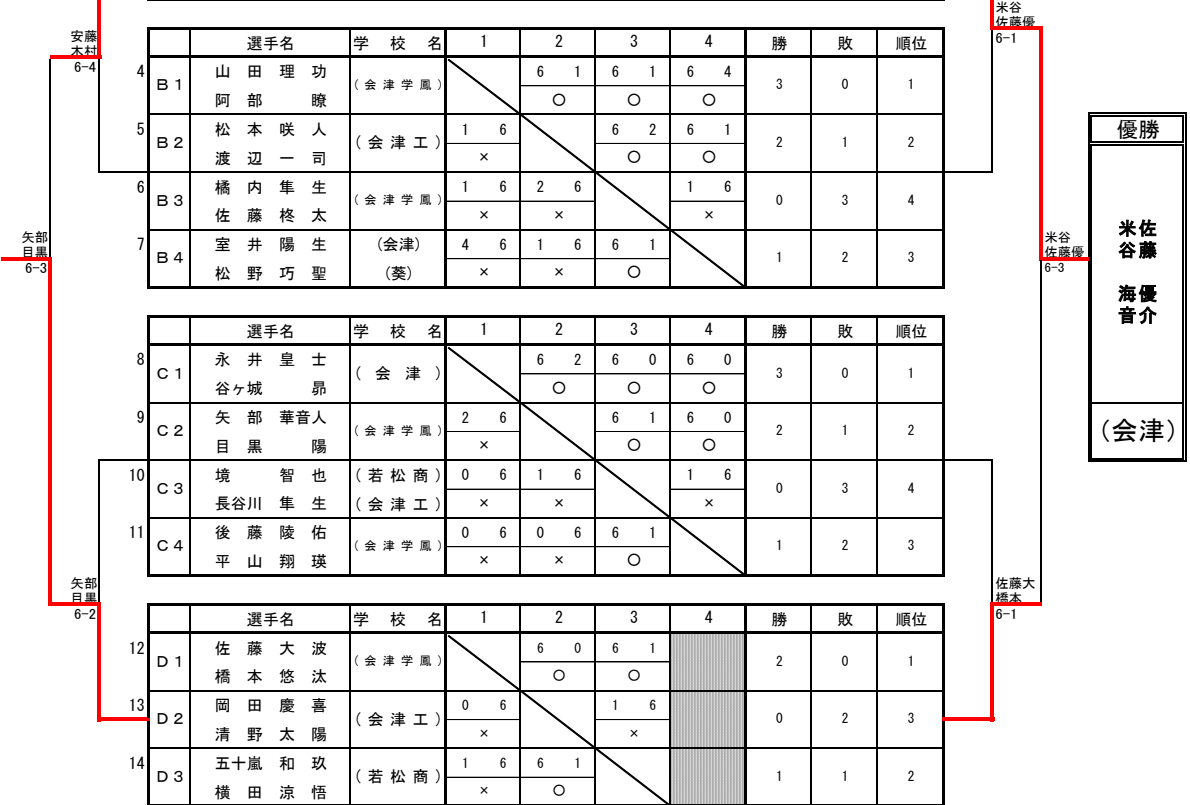

I部男子ダブルス

	選手名	学校名	1	2	3	4	勝	敗	順位
1	A1 米谷海音 佐藤優介	(会津)	/	6 0 ○	6 0 ○	■	2	0	1
2	A2 安藤大樹 木村風葉	(会津学鳳)	0 6 ×	/	6 0 ○	■	1	1	2
3	A3 上味武尊 長谷部璃空	(会津工)	0 6 ×	0 6 ×	/	■	0	2	3

	選手名	学校名	1	2	3	4	勝	敗	順位
4	B1 山田理功 阿部 瞭	(会津学鳳)	/	6 1 ○	6 1 ○	6 4 ○	3	0	1
5	B2 松本 咲人 渡辺 一司	(会津工)	1 6 ×	/	6 2 ○	6 1 ○	2	1	2
6	B3 橋内隼生 佐藤 柊太	(会津学鳳)	1 6 ×	2 6 ×	/	1 6 ×	0	3	4
7	B4 室井陽生 松野 巧聖	(会津) (葵)	4 6 ×	1 6 ×	6 1 ○	/	1	2	3

	選手名	学校名	1	2	3	4	勝	敗	順位
8	C1 永井皇士 谷ヶ城 昂	(会津)	/	6 2 ○	6 0 ○	6 0 ○	3	0	1
9	C2 矢部 華音人 目黒 陽	(会津学鳳)	2 6 ×	/	6 1 ○	6 0 ○	2	1	2
10	C3 境 智也 長谷川 隼生	(若松商) (会津工)	0 6 ×	1 6 ×	/	1 6 ×	0	3	4
11	C4 後藤 陵佑 平山 翔瑛	(会津学鳳)	0 6 ×	0 6 ×	6 1 ○	/	1	2	3

	選手名	学校名	1	2	3	4	勝	敗	順位
12	D1 佐藤大波 橋本悠汰	(会津学鳳)	/	6 0 ○	6 1 ○	■	2	0	1
13	D2 岡田慶喜 清野 太陽	(会津工)	0 6 ×	/	1 6 ×	■	0	2	3
14	D3 五十嵐和玖 横田 涼悟	(若松商)	1 6 ×	6 1 ○	/	■	1	1	2