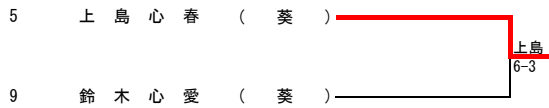

I 部女子シングルス

	選手名	学校名	1	2	3	勝	敗	順位
1	A 1	田崎 妃乃 (会津学鳳)		6 3 ○	6 0 ○	2	0	1
2	A 2	仁平 夏帆 (葵)	3 6 ×		6 2 ○	1	1	2
3	A 3	飯塚 彩加 (会津)	0 6 ×	2 6 ×		0	2	3
4	B 1	渡部 楓 (若松商)		2 6 ×	6 4 ○	1	1	2
5	B 2	上島 心春 (葵)	6 2 ○		6 2 ○	2	0	1
6	B 3	中川 美優花 (葵)	4 6 ×	2 6 ×		0	2	3
7	C 1	石橋 汐姫 (会津)		6 1 ○	0 6 ×	1	1	2
8	C 2	折笠 佳子 (若松商)	1 6 ×		1 6 ×	0	2	3
9	C 3	鈴木 心愛 (葵)	6 0 ○	6 1 ○		2	0	1
10	D 1	館内 麻裕 (会津)		5 7 ×	6 2 ○	1	1	2
11	D 2	渡辺 涼佳 (会津学鳳)	7 5 ○		6 2 ○	2	0	1
12	D 3	鈴木 暁音 (葵)	2 6 ×	2 6 ×		0	2	3

優勝

**田崎
妃乃**

(会津学鳳)

3位決定戦