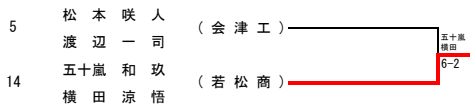

	選手名	学校名	1	2	3	4	勝	敗	順位
8	C1 永井皇士 谷ヶ城 昂	(会津)	/	6 2 ○	6 0 ○	6 0 ○	3	0	1
9	C2 矢部 華音人 目黒 陽	(会津学鳳)	2 6 ×	/	6 1 ○	6 0 ○	2	1	2
10	C3 境 智也 長谷川 隼生	(若松商) (会津工)	0 6 ×	1 6 ×	/	1 6 ×	0	3	4
11	C4 後藤 陵佑 平山 翔瑛	(会津学鳳)	0 6 ×	0 6 ×	6 1 ○	/	1	2	3

	選手名	学校名	1	2	3	4	勝	敗	順位
12	D1 佐藤大波 橋本悠汰	(会津学鳳)	/	6 0 ○	6 1 ○	■	2	0	1
13	D2 岡田慶喜 清野 太陽	(会津工)	0 6 ×	/	1 6 ×	■	0	2	3
14	D3 五十嵐和玖 横田 涼悟	(若松商)	1 6 ×	6 1 ○	/	■	1	1	2

3位決定戦

7位決定戦

I 部女子シングルス

	選手名	学校名	1	2	3	勝	敗	順位
1	A 1	田崎 妃乃 (会津学鳳)		6 3 ○	6 0 ○	2	0	1
2	A 2	仁平 夏帆 (葵)	3 6 ×		6 2 ○	1	1	2
3	A 3	飯塚 彩加 (会津)	0 6 ×	2 6 ×		0	2	3
4	B 1	渡部 楓 (若松商)		2 6 ×	6 4 ○	1	1	2
5	B 2	上島 心春 (葵)	6 2 ○		6 2 ○	2	0	1
6	B 3	中川 美優花 (葵)	4 6 ×	2 6 ×		0	2	3
7	C 1	石橋 汐姫 (会津)		6 1 ○	0 6 ×	1	1	2
8	C 2	折笠 佳子 (若松商)	1 6 ×		1 6 ×	0	2	3
9	C 3	鈴木 心愛 (葵)	6 0 ○	6 1 ○		2	0	1
10	D 1	館内 麻裕 (会津)		5 7 ×	6 2 ○	1	1	2
11	D 2	渡辺 涼佳 (会津学鳳)	7 5 ○		6 2 ○	2	0	1
12	D 3	鈴木 暁音 (葵)	2 6 ×	2 6 ×		0	2	3