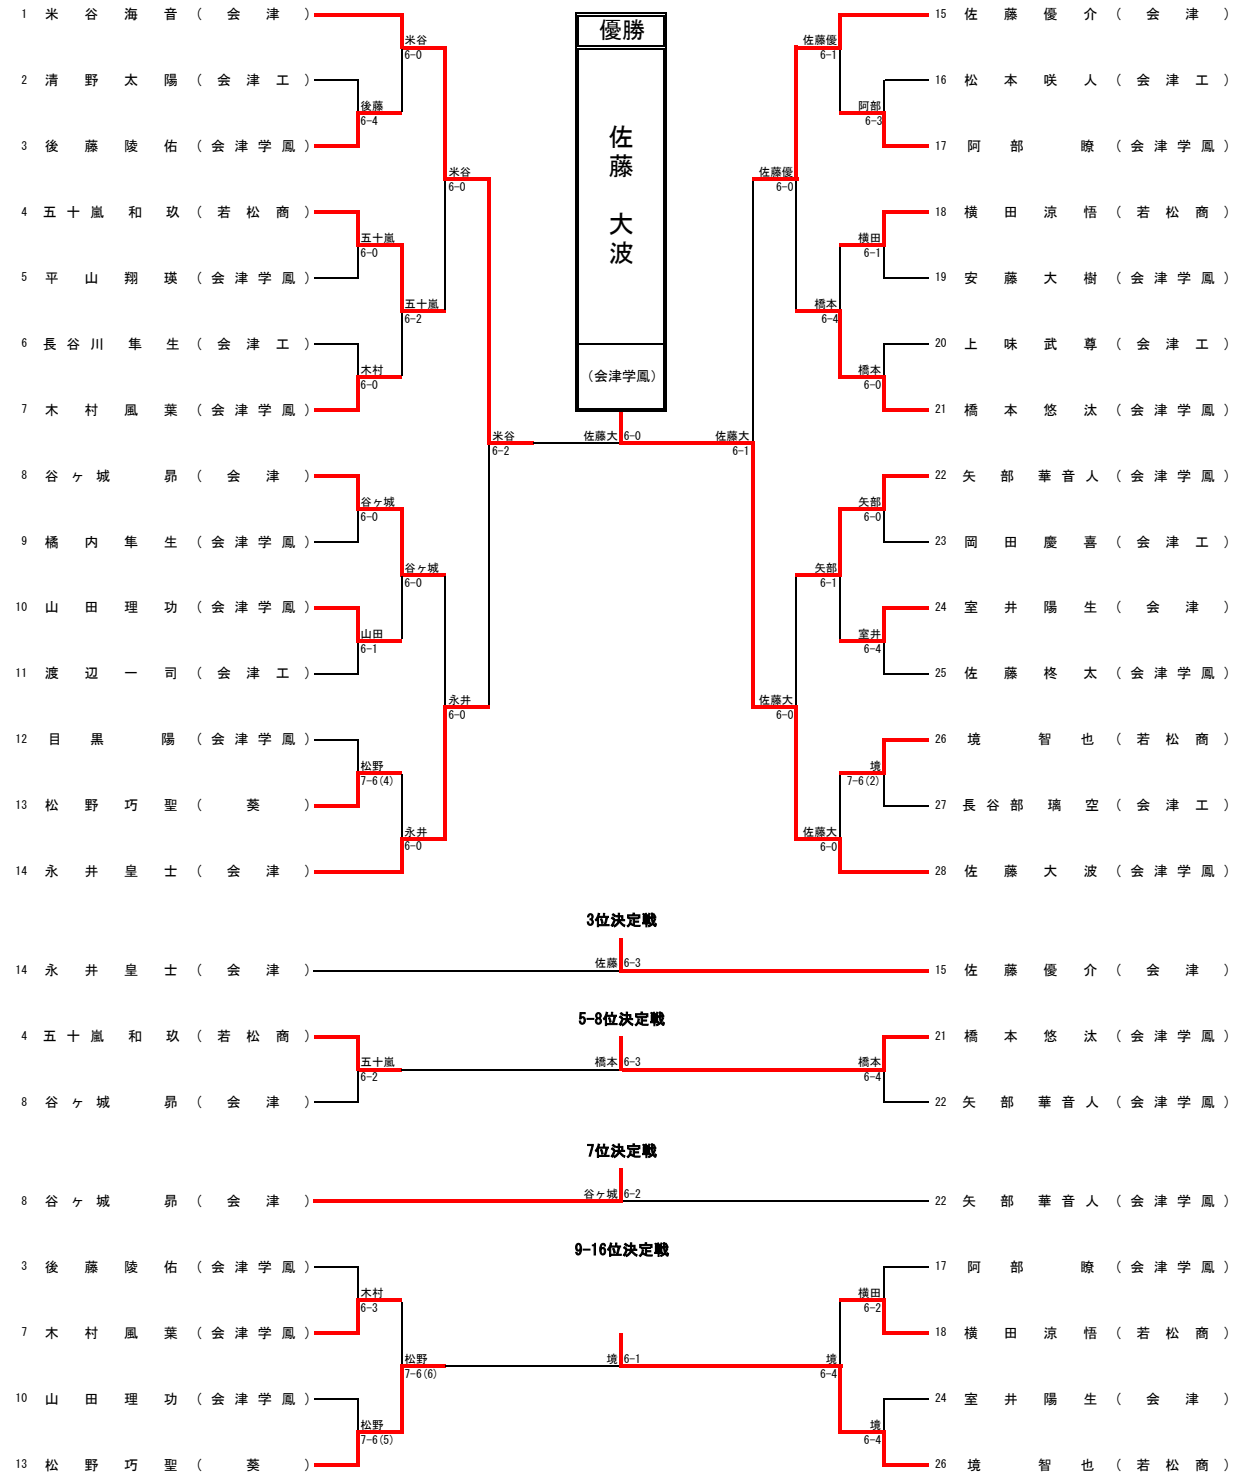

I 部男子シングルス

I部男子ダブルス

	選手名	学校名	1	2	3	4	勝	敗	順位
1	A1 米谷海音 佐藤優介	(会津)	/	6 0 ○	6 0 ○	■	2	0	1
2	A2 安藤大樹 木村風葉	(会津学鳳)	0 6 ×	/	6 0 ○	■	1	1	2
3	A3 上味武尊 長谷部璃空	(会津工)	0 6 ×	0 6 ×	/	■	0	2	3

	選手名	学校名	1	2	3	4	勝	敗	順位
4	B1 山田理功 阿部 瞭	(会津学鳳)	/	6 1 ○	6 1 ○	6 4 ○	3	0	1
5	B2 松本 咲人 渡辺 一司	(会津工)	1 6 ×	/	6 2 ○	6 1 ○	2	1	2
6	B3 橋内隼生 佐藤 柊太	(会津学鳳)	1 6 ×	2 6 ×	/	1 6 ×	0	3	4
7	B4 室井陽生 松野 巧聖	(会津) (葵)	4 6 ×	1 6 ×	6 1 ○	/	1	2	3

	選手名	学校名	1	2	3	4	勝	敗	順位
8	C1 永井皇士 谷ヶ城 昂	(会津)	/	6 2 ○	6 0 ○	6 0 ○	3	0	1
9	C2 矢部 華音人 目黒 陽	(会津学鳳)	2 6 ×	/	6 1 ○	6 0 ○	2	1	2
10	C3 境 智也 長谷川 隼生	(若松商) (会津工)	0 6 ×	1 6 ×	/	1 6 ×	0	3	4
11	C4 後藤 陵佑 平山 翔瑛	(会津学鳳)	0 6 ×	0 6 ×	6 1 ○	/	1	2	3

	選手名	学校名	1	2	3	4	勝	敗	順位
12	D1 佐藤大波 橋本悠汰	(会津学鳳)	/	6 0 ○	6 1 ○	■	2	0	1
13	D2 岡田慶喜 清野 太陽	(会津工)	0 6 ×	/	1 6 ×	■	0	2	3
14	D3 五十嵐和玖 横田 涼悟	(若松商)	1 6 ×	6 1 ○	/	■	1	1	2