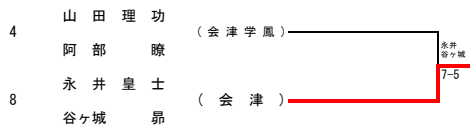

I部男子ダブルス

	選手名	学校名	1	2	3	4	勝	敗	順位
1	A1 米谷海音 佐藤優介	(会津)	/	6 0 ○	6 0 ○	■	2	0	1
2	A2 安藤大樹 木村風葉	(会津学鳳)	0 6 ×	/	6 0 ○	■	1	1	2
3	A3 上味武尊 長谷部璃空	(会津工)	0 6 ×	0 6 ×	/	■	0	2	3

	選手名	学校名	1	2	3	4	勝	敗	順位
4	B1 山田理功 阿部 瞭	(会津学鳳)	/	6 1 ○	6 1 ○	6 4 ○	3	0	1
5	B2 松本 咲人 渡辺 一司	(会津工)	1 6 ×	/	6 2 ○	6 1 ○	2	1	2
6	B3 橋内隼生 佐藤 柊太	(会津学鳳)	1 6 ×	2 6 ×	/	1 6 ×	0	3	4
7	B4 室井陽生 松野 巧聖	(会津) (葵)	4 6 ×	1 6 ×	6 1 ○	/	1	2	3

	選手名	学校名	1	2	3	4	勝	敗	順位
8	C1 永井皇士 谷ヶ城 昂	(会津)	/	6 2 ○	6 0 ○	6 0 ○	3	0	1
9	C2 矢部 華音人 目黒 陽	(会津学鳳)	2 6 ×	/	6 1 ○	6 0 ○	2	1	2
10	C3 境 智也 長谷川 隼生	(若松商) (会津工)	0 6 ×	1 6 ×	/	1 6 ×	0	3	4
11	C4 後藤 陵佑 平山 翔瑛	(会津学鳳)	0 6 ×	0 6 ×	6 1 ○	/	1	2	3

	選手名	学校名	1	2	3	4	勝	敗	順位
12	D1 佐藤大波 橋本悠汰	(会津学鳳)	/	6 0 ○	6 1 ○	■	2	0	1
13	D2 岡田慶喜 清野 太陽	(会津工)	0 6 ×	/	1 6 ×	■	0	2	3
14	D3 五十嵐和玖 横田 涼悟	(若松商)	1 6 ×	6 1 ○	/	■	1	1	2

3位決定戦

7位決定戦