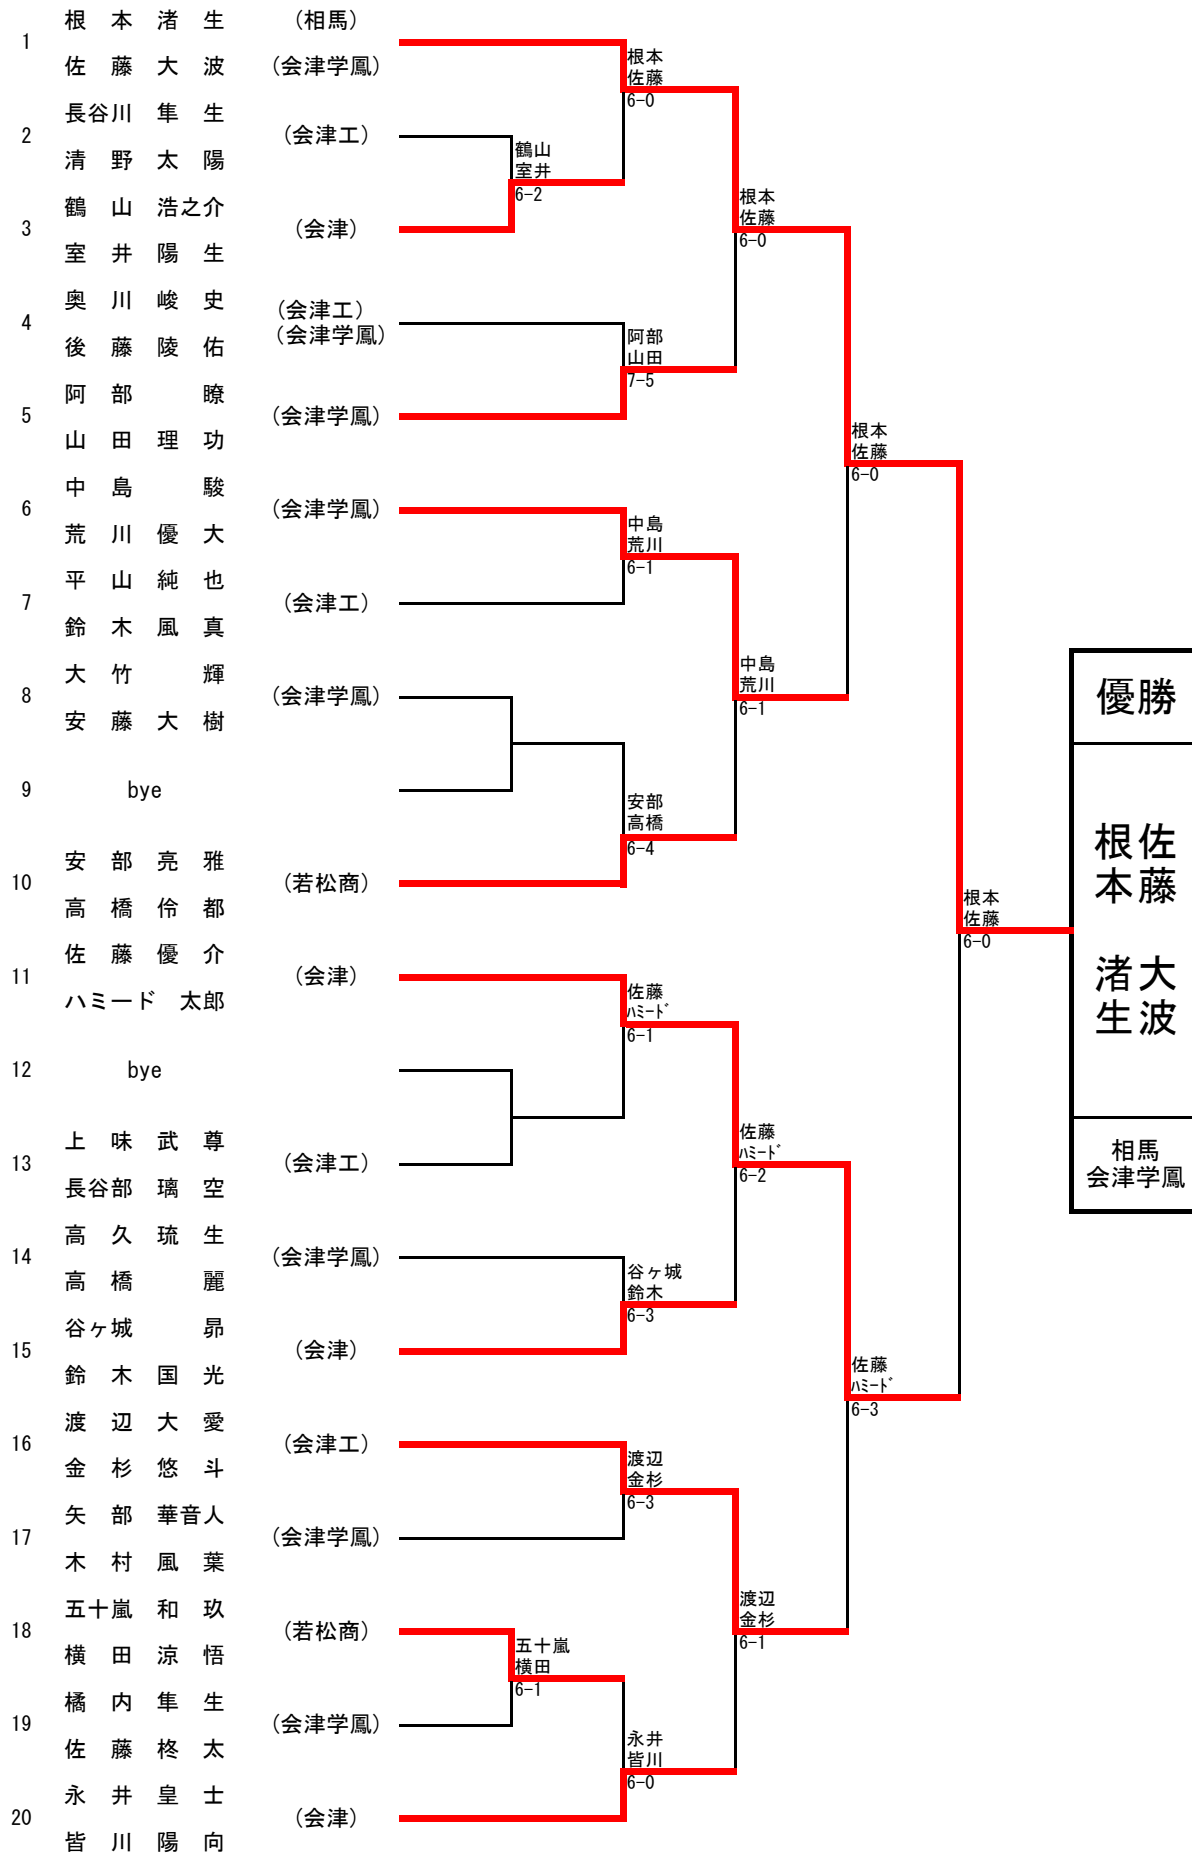

U18男子ダブルス

優勝

根本 渚生
佐藤 大波

相馬
会津学鳳

U18男子ダブルス順位決定戦

3位決定戦

6	中島 駿	(会津学鳳)			
	荒川 優大				
16	渡辺 大愛	(会津工)			
	金杉 悠斗				

渡辺 大愛 vs 金杉 悠斗: 7-6(6)

5-8位決定戦

5	阿部 瞭	(会津学鳳)			
	山田 理功				
10	安部 亮雅	(若松商)			
	高橋 侖都				
15	谷ヶ城 昂	(会津)			
	鈴木 国光				
20	永井 皇士	(会津)			
	皆川 陽向				

安部 亮雅 vs 高橋 侖都: 6-2

永井 皇士 vs 皆川 陽向: 6-4

阿部 瞭 vs 山田 理功: 6-0

谷ヶ城 昂 vs 鈴木 国光: 6-0

7位決定戦

5	阿部 瞭	(会津学鳳)			
	山田 理功				
15	谷ヶ城 昂	(会津)			
	鈴木 国光				

阿部 瞭 vs 山田 理功: 6-4

谷ヶ城 昂 vs 鈴木 国光: 6-4

9-16位決定戦

3	鶴山 浩之介	(会津)			
	室井 陽生				
4	奥川 峻史	(会津工)			
	後藤 陵佑	(会津学鳳)			
7	平山 純也	(会津工)			
	鈴木 風真				
8	大竹 輝	(会津学鳳)			
	安藤 大樹				
13	上味 武尊	(会津工)			
	長谷部 璃空				
14	高久 琉生	(会津学鳳)			
	高橋 麗				
17	矢部 華音人	(会津学鳳)			
	木村 風葉				
18	五十嵐 和玖	(若松商)			
	横田 涼悟				

奥川 峻史 vs 後藤 陵佑: 6-4

大竹 輝 vs 安藤 大樹: 6-3

高久 琉生 vs 高橋 麗: 6-0

矢部 華音人 vs 木村 風葉: 6-4

奥川 峻史 vs 平山 純也: 6-2

上味 武尊 vs 長谷部 璃空: 6-1

矢部 華音人 vs 木村 風葉: 7-5

11位決定戦

8	大竹 輝	(会津学鳳)			
	安藤 大樹				
14	高久 琉生	(会津学鳳)			
	高橋 麗				

大竹 輝 vs 安藤 大樹: 7-5

13-16位決定戦

3	鶴山 浩之介	(会津)			
	室井 陽生				
7	平山 純也	(会津工)			
	鈴木 風真				
13	上味 武尊	(会津工)			
	長谷部 璃空				
18	五十嵐 和玖	(若松商)			
	横田 涼悟				

平山 純也 vs 鈴木 風真: 6-4

五十嵐 和玖 vs 横田 涼悟: 6-0

上味 武尊 vs 長谷部 璃空: 6-3