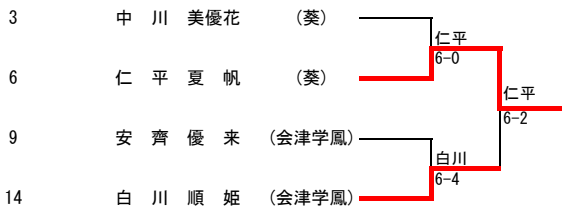

※ 上田裕奈 (会津)、海和はな (葵) は都市対抗出場のため、地区推薦とする。

3位決定戦

7位決定戦

9位決定戦 (各ブロック3位)

細谷
6-2

細谷
6-1

佐藤
6-0

小林
6-2