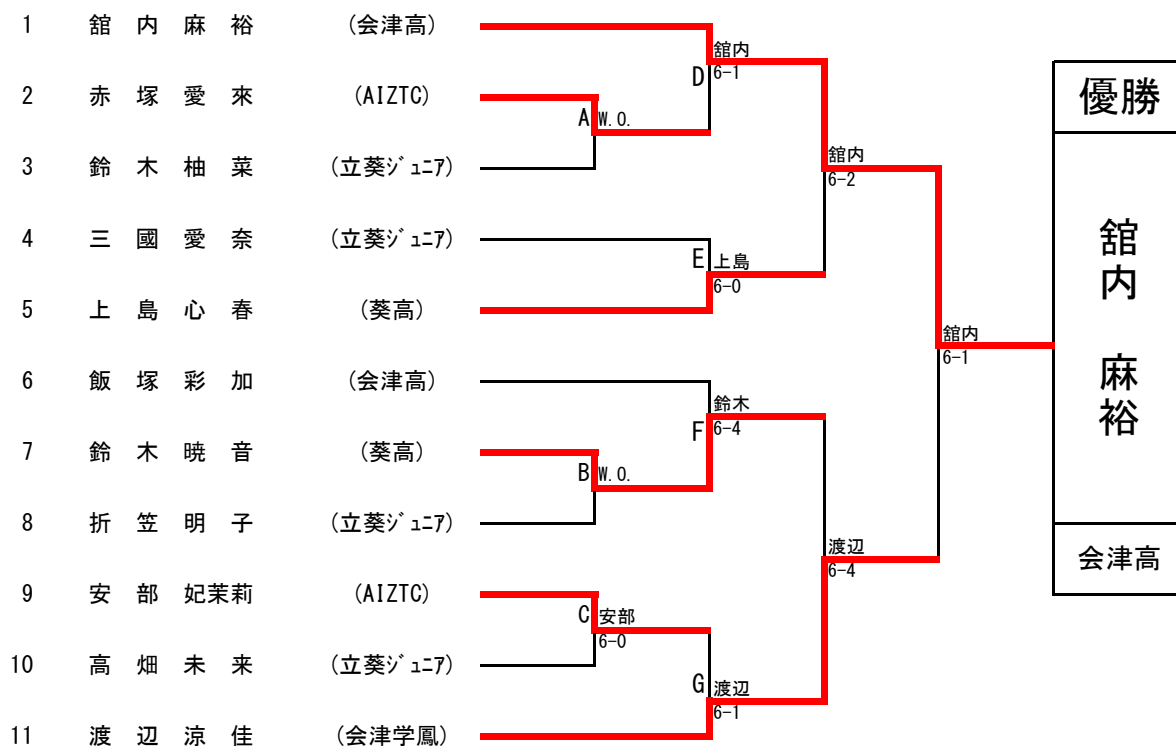

※ 米谷海音 (会津) は県春季選抜の結果より予選免除とする。

3位決定戦

5	目黒 陽 (会津学鳳高)	○	長谷川 隼太 (会津リトル)	6-2
10	長谷川 隼太 (会津リトル)	○		

7位決定戦

7	五十嵐 慧和 (立葵ジュニア)	○	五十嵐 慧和 (立葵ジュニア)	6-1
16	関澤 新 (会津学鳳高)	○		

9位決定戦 (各ブロック3位)

3	岡田 慶喜 (会津工高)	○	石橋 快斗 (会津リトル)	6-3
6	石橋 快斗 (会津リトル)	○	石橋 快斗 (会津リトル)	6-0
12	星 天翔 (立葵ジュニア)	○	星 天翔 (立葵ジュニア)	W.O.
15	佐々木 智輝 (立葵ジュニア)	○		

優勝

海和 剛

会津リトル

U16女子シングルス

メインドロー

※田崎妃(会津学鳳)は県春季選抜の結果より、予選免除とする。

3位決定戦

※メインドローでベスト4までの選手が1位から4位、5位～8位はフィードインコンソレーションで決定