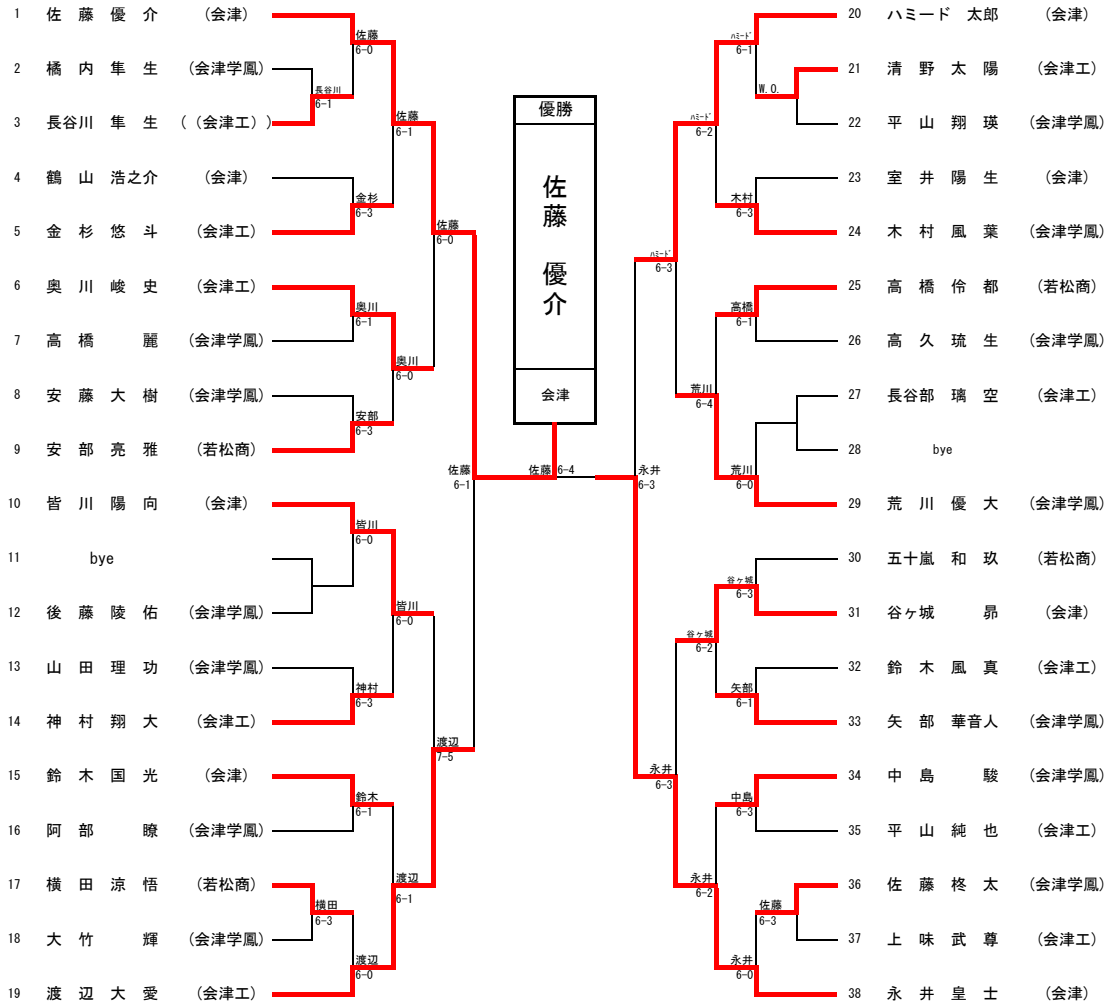

第 18 回全会津春季ジュニアテニス選手権大会

公式記録

日 時	令和 4 年 4 月 2 日（土）～3 日(日)
会 場	会津総合運動公園テニスコート
主 催	会津テニス協会
主 管	高体連テニス専門部会津地区 会津テニス協会ジュニア委員会
後 援	会津若松市教育委員会

U18男子シングルス

※ 佐藤 大波 (学鳳) は県春季選抜の結果より予選免除とする。

3位決定戦

5-8位決定戦

7位決定戦

9-16位決定戦

11位決定戦

13-16位決定戦

15位決定戦

U18女子シングルス

5-8位決定戦
(各ブロック2位)

本戦
(各ブロック1位)

NO		選手名 (学校名)	1	2	3	4	勝敗	順位
1	A 1	小林 優 萌 (会津学風)		6-2 ○	6-0 ○		2-0	1
2	A 2	石 橋 汐 姫 (会津)	2-6 ×		6-2 ○		1-1	2
3	A 3	中 川 美優花 (葵)	0-6 ×	2-6 ×			0-2	3
4	B 1	細 谷 優 羽 (会津)		2-6 ×	6-2 ○	6-2 ○	2-1	2
5	B 2	鈴 木 梨 央 (会津学風)	6-2 ○		6-3 ○	6-0 ○	3-0	1
6	B 3	仁 平 夏 帆 (葵)	2-6 ×	3-6 ×		6-0 ○	1-2	3
7	B 4	折 笠 佳 子 (若松商)	2-6 ×	0-6 ×	0-6 ×		0-3	4
8	C 1	大 島 憩 (会津)		6-1 ○	6-2 ○	6-0 ○	3-0	1
9	C 2	安 齊 優 来 (会津学風)	1-6 ×		3-6 ×	6-1 ○	1-2	3
10	C 3	渡 部 楓 (若松商)	2-6 ×	6-3 ○		6-0 ○	2-1	2
11	C 4	石 井 心 琴 (会津)	0-6 ×	1-6 ×	0-6 ×		0-3	4
12	D 1	高 橋 千 風 (葵)		6-4 ○	6-2 ○		2-0	1
13	D 2	佐 藤 結 菜 (会津)	4-6 ×		6-1 ○		1-1	2
14	D 3	白 川 順 姫 (会津学風)	2-6 ×	1-6 ×			0-2	3