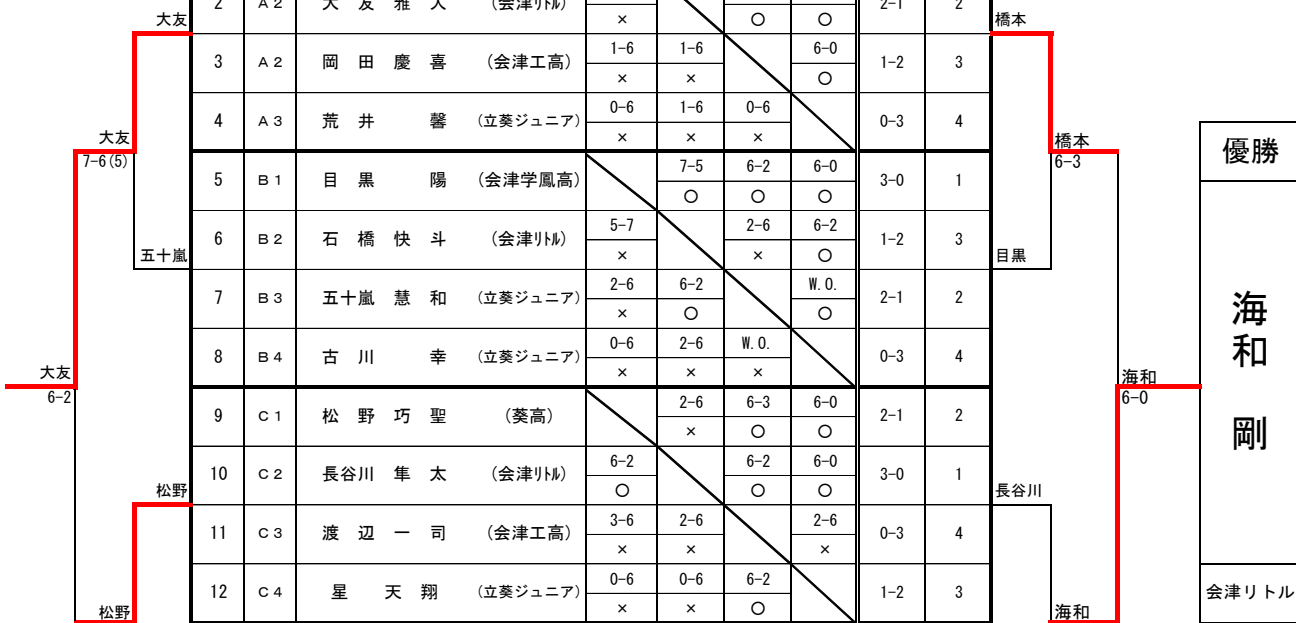

※ 米谷海音 (会津) は県春季選抜の結果より予選免除とする。

3位決定戦

5	目黒 陽 (会津学鳳高)	○	長谷川 隼太 (会津リトル)	6-2
10	長谷川 隼太 (会津リトル)	○		

7位決定戦

7	五十嵐 慧和 (立葵ジュニア)	○	五十嵐 慧和 (立葵ジュニア)	6-1
16	関澤 新 (会津学鳳高)	○		

9位決定戦 (各ブロック3位)

3	岡田 慶喜 (会津工高)	○	石橋 快斗 (会津リトル)	6-3
6	石橋 快斗 (会津リトル)	○	石橋 快斗 (会津リトル)	6-0
12	星 天翔 (立葵ジュニア)	○	星 天翔 (立葵ジュニア)	W.O.
15	佐々木 智輝 (立葵ジュニア)	○		