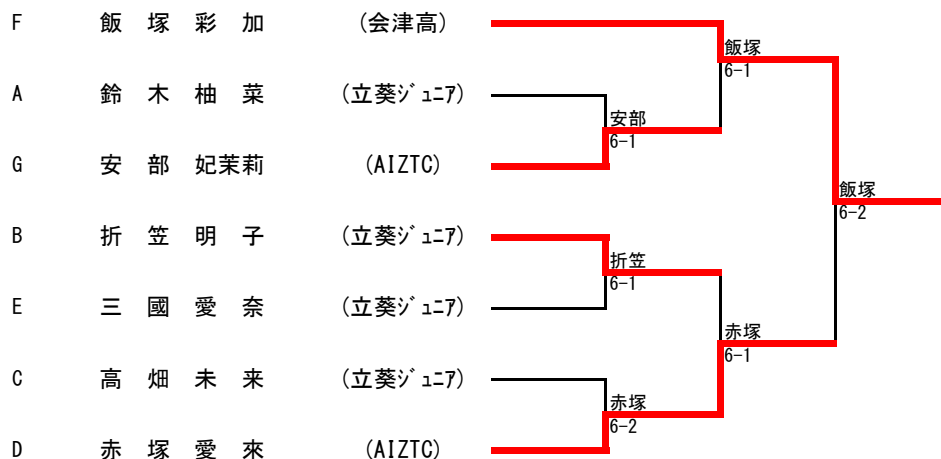

フィードインコンソレーション (5-8位決定戦)