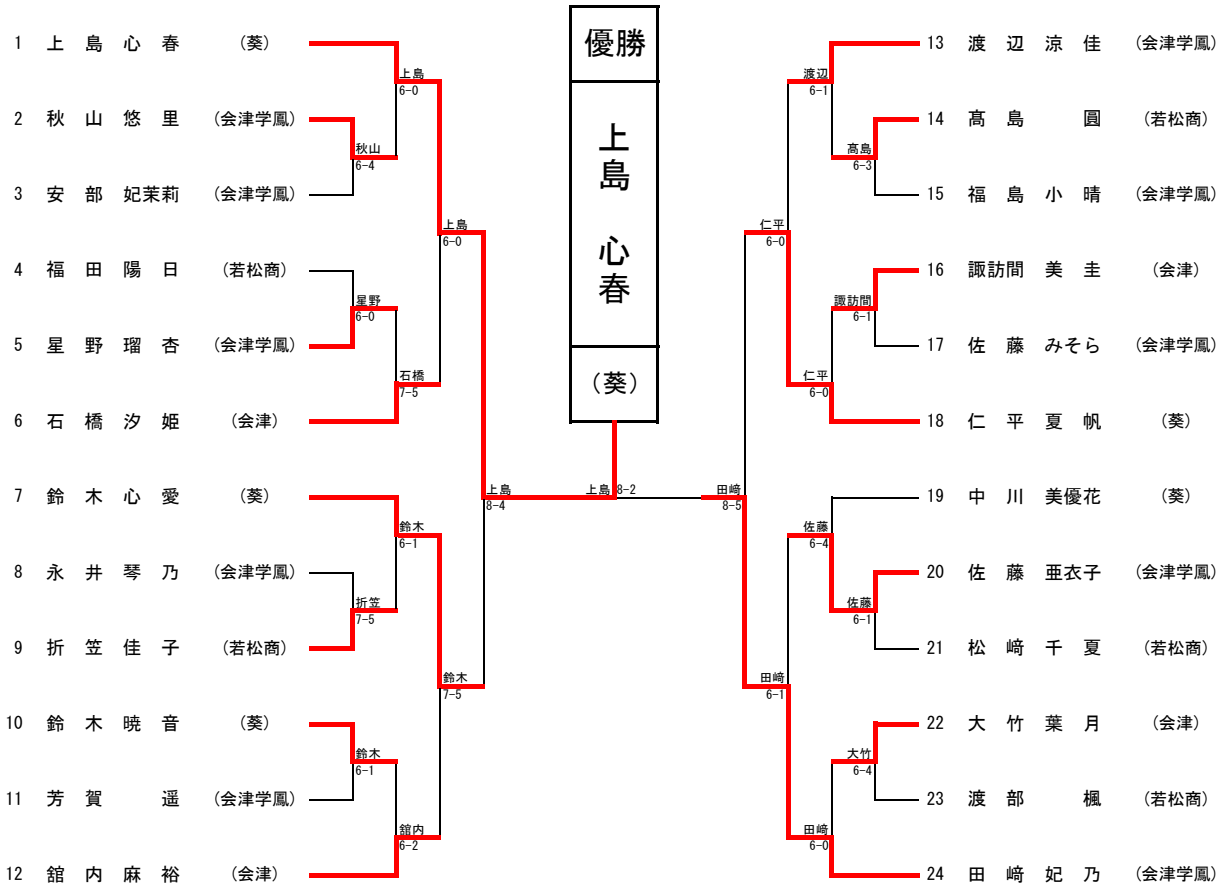

以上、男子7位までと女子5位までの上位進出者が県大会出場

● 団体戦(男子)

	学校名	会津	会津学鳳	若松商業	会津工業	勝敗	順位
1	会津		③-0	③-0	③-0	3-0	1
2	会津学鳳	0-3		②-1	③-0	2-1	2
3	若松商業	0-3	1-2		③-0	1-2	3
4	会津工業	0-3	0-3	0-3		0-3	4

対戦順

1R 1-4 2-3 2R 1-3 2-3
3R 1-2 3-4

● 団体戦(女子)

	学校名	葵	会津学鳳	会津	若松商業	勝敗	順位
1	葵		②-1	③-0	③-0	3-0	1
2	会津学鳳	1-2		②-1	③-0	2-1	2
3	会津	0-3	1-2		②-1	1-2	3
4	若松商業	0-3	0-3	1-2		0-3	4

対戦順

1R 1-4 2-3 2R 1-3 2-3
3R 1-2 3-4

男子		学校(選手)名	Score	学校(選手)名	学校(選手)名	Score	学校(選手)名
1 R ①	1 R ②	会津	③ - 0	会津工業	会津学鳳	② - 1	若松商業
		D (佐藤優介) ⑥ - 1 (渡辺一司)	D (橋本悠汰) ⑦ - 5 (境智也)				
		(室井陽生)	(石橋快斗)				
		S1 (米谷海音) ⑥ - 0 (松本咲人)	S1 (佐藤大波) ⑥ - 0 (五十嵐和玖)				
		S2 (永井皇士) ⑥ - 0 (清野太陽)	S2 (矢部華音人) 3 - ⑥ (横田涼悟)				
2 R ①	2 R ②	会津	③ - 0	若松商業	会津学鳳	③ - 0	会津工業
		D (永井皇士) ⑥ - 0 (境智也)	D (橋本悠汰) ⑥ - 1 (渡辺一司)				
		(谷ヶ城 昂) (宇南山優人)	(目黒 陽) (松本咲人)				
		S1 (米谷海音) ⑥ - 1 (五十嵐和玖)	S1 (佐藤大波) ⑥ - 0 (清野太陽)				
		S2 (佐藤優介) ⑥ - 1 (横田涼悟)	S2 (山田理功) ⑥ - 3 (石橋快斗)				
3 R ①	3 R ②	会津	③ - 0	会津学鳳	若松商業	③ - 0	会津工業
		D (佐藤優介) ⑥ - 2 (橋本悠汰)	D (境智也) ⑥ - 3 (清野太陽)				
		(谷ヶ城 昂) (目黒 陽)	(宇南山優人) (石橋快斗)				
		S1 (米谷海音) ⑥ - 3 (佐藤大波)	S1 (五十嵐和玖) ⑥ - 3 (渡辺一司)				
		S2 (永井皇士) ⑥ - 0 (矢部華音人)	S2 (横田涼悟) ⑥ - 2 (松本咲人)				

女子		学校(選手)名	Score	学校(選手)名	学校(選手)名	Score	学校(選手)名
1 R ①	1 R ②	葵	③ - 0	若松商業	会津学鳳	② - 1	会津
		D (上島心春) ⑥ - 2 (高島 圓)	D (佐藤亜衣子) 3 - ⑥ (石橋汐姫)				
		(仁平夏帆) (福田陽日)	(星野瑠杏) (諏訪間美圭)				
		S1 (鈴木心愛) ⑥ - 0 (渡部 楓)	S1 (田崎妃乃) ⑥ - 1 (館内麻裕)				
		S2 (中川美優花) ⑥ - 3 (折笠佳子)	S2 (渡辺涼佳) ⑥ - 1 (大竹葉月)				
2 R ①	2 R ②	葵	③ - 0	会津	会津学鳳	③ - 0	若松商業
		D (仁平夏帆) ⑥ - 1 (石橋汐姫)	D (佐藤亜衣子) ⑥ - 3 (渡部 楓)				
		(鈴木暁音) (大竹葉月)	(星野瑠杏) (福田陽日)				
		S1 (上島心春) ⑥ - 1 (館内麻裕)	S1 (田崎妃乃) ⑥ - 0 (折笠佳子)				
		S2 (鈴木心愛) ⑥ - 3 (諏訪間美圭)	S2 (渡辺涼佳) ⑥ - 2 (高島 圓)				
3 R ①	3 R ②	葵	② - 1	会津学鳳	会津	② - 1	若松商業
		D (仁平夏帆) ⑥ - 0 (佐藤亜衣子)	D (石橋汐姫) 5 - ⑦ (渡部 楓)				
		(鈴木暁音) (星野瑠杏)	(大竹葉月) (福田陽日)				
		S1 (上島心春) 3 - ⑥ (田崎妃乃)	S1 (館内麻裕) ⑥ - 0 (折笠佳子)				
		S2 (鈴木心愛) ⑥ - 0 (渡辺涼佳)	S2 (諏訪間美圭) ⑥ - 4 (高島 圓)				

男子シングルス

女子シングルス

3位決定戦

5-8位決定戦

男子ダブルス

女子ダブルス