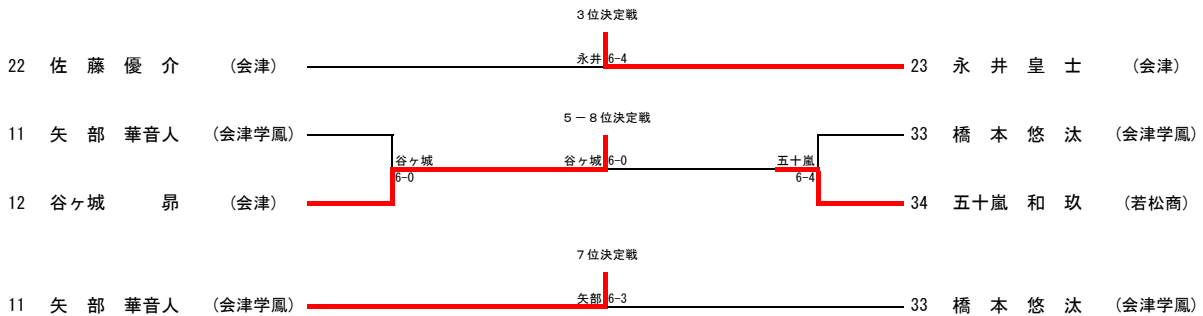

以上、男子7位までと女子5位までの上位進出者が県大会出場

● 団体戦(男子)

	学校名	会津	会津学鳳	若松商業	会津工業	勝敗	順位
1	会津		③-0	③-0	③-0	3-0	1
2	会津学鳳	0-3		②-1	③-0	2-1	2
3	若松商業	0-3	1-2		③-0	1-2	3
4	会津工業	0-3	0-3	0-3		0-3	4

対戦順

1R 1-4 2-3 2R 1-3 2-3
3R 1-2 3-4

● 団体戦(女子)

	学校名	葵	会津学鳳	会津	若松商業	勝敗	順位
1	葵		②-1	③-0	③-0	3-0	1
2	会津学鳳	1-2		②-1	③-0	2-1	2
3	会津	0-3	1-2		②-1	1-2	3
4	若松商業	0-3	0-3	1-2		0-3	4

対戦順

1R 1-4 2-3 2R 1-3 2-3
3R 1-2 3-4

男子		学校(選手)名	Score	学校(選手)名	学校(選手)名	Score	学校(選手)名
1 R ①	1 R ②	会津	③ - 0	会津工業	会津学鳳	② - 1	若松商業
		D (佐藤優介) ⑥ - 1 (渡辺一司)	D (橋本悠汰) ⑦ - 5 (境智也)				
		(室井陽生)	(石橋快斗)				
		S1 (米谷海音) ⑥ - 0 (松本咲人)	S1 (佐藤大波) ⑥ - 0 (五十嵐和玖)				
		S2 (永井皇士) ⑥ - 0 (清野太陽)	S2 (矢部華音人) 3 - ⑥ (横田涼悟)				
2 R ①	2 R ②	会津	③ - 0	若松商業	会津学鳳	③ - 0	会津工業
		D (永井皇士) ⑥ - 0 (境智也)	D (橋本悠汰) ⑥ - 1 (渡辺一司)				
		(谷ヶ城 昂) (宇南山優人)	(目黒 陽) (松本咲人)				
		S1 (米谷海音) ⑥ - 1 (五十嵐和玖)	S1 (佐藤大波) ⑥ - 0 (清野太陽)				
		S2 (佐藤優介) ⑥ - 1 (横田涼悟)	S2 (山田理功) ⑥ - 3 (石橋快斗)				
3 R ①	3 R ②	会津	③ - 0	会津学鳳	若松商業	③ - 0	会津工業
		D (佐藤優介) ⑥ - 2 (橋本悠汰)	D (境智也) ⑥ - 3 (清野太陽)				
		(谷ヶ城 昂) (目黒 陽)	(宇南山優人) (石橋快斗)				
		S1 (米谷海音) ⑥ - 3 (佐藤大波)	S1 (五十嵐和玖) ⑥ - 3 (渡辺一司)				
		S2 (永井皇士) ⑥ - 0 (矢部華音人)	S2 (横田涼悟) ⑥ - 2 (松本咲人)				

女子		学校(選手)名	Score	学校(選手)名	学校(選手)名	Score	学校(選手)名
1 R ①	1 R ②	葵	③ - 0	若松商業	会津学鳳	② - 1	会津
		D (上島心春) ⑥ - 2 (高島 圓)	D (佐藤亜衣子) 3 - ⑥ (石橋汐姫)				
		(仁平夏帆) (福田陽日)	(星野瑠杏) (諏訪間美圭)				
		S1 (鈴木心愛) ⑥ - 0 (渡部 楓)	S1 (田崎妃乃) ⑥ - 1 (館内麻裕)				
		S2 (中川美優花) ⑥ - 3 (折笠佳子)	S2 (渡辺涼佳) ⑥ - 1 (大竹葉月)				
2 R ①	2 R ②	葵	③ - 0	会津	会津学鳳	③ - 0	若松商業
		D (仁平夏帆) ⑥ - 1 (石橋汐姫)	D (佐藤亜衣子) ⑥ - 3 (渡部 楓)				
		(鈴木暁音) (大竹葉月)	(星野瑠杏) (福田陽日)				
		S1 (上島心春) ⑥ - 1 (館内麻裕)	S1 (田崎妃乃) ⑥ - 0 (折笠佳子)				
		S2 (鈴木心愛) ⑥ - 3 (諏訪間美圭)	S2 (渡辺涼佳) ⑥ - 2 (高島 圓)				
3 R ①	3 R ②	葵	② - 1	会津学鳳	会津	② - 1	若松商業
		D (仁平夏帆) ⑥ - 0 (佐藤亜衣子)	D (石橋汐姫) 5 - ⑦ (渡部 楓)				
		(鈴木暁音) (星野瑠杏)	(大竹葉月) (福田陽日)				
		S1 (上島心春) 3 - ⑥ (田崎妃乃)	S1 (館内麻裕) ⑥ - 0 (折笠佳子)				
		S2 (鈴木心愛) ⑥ - 0 (渡辺涼佳)	S2 (諏訪間美圭) ⑥ - 4 (高島 圓)				

男子シングルス

女子シングルス

3位決定戦

5-8位決定戦

男子ダブルス

女子ダブルス