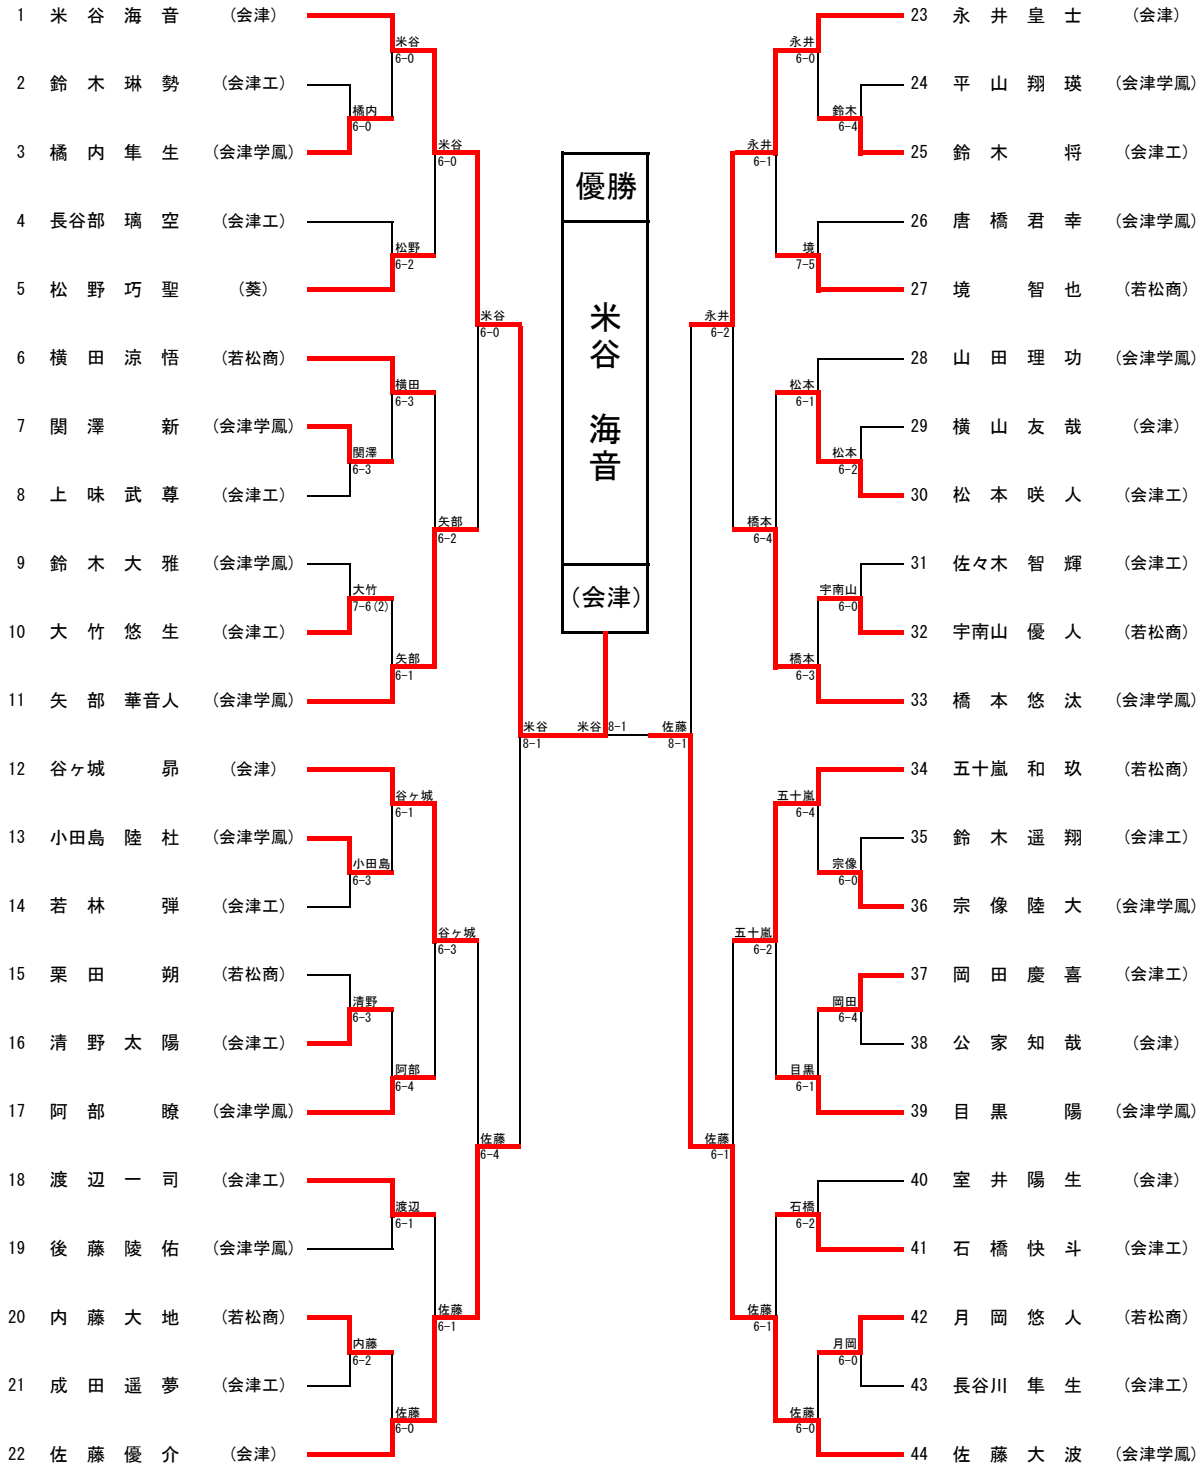

以上、男子7位までと女子5位までの上位進出者が県大会出場

● 団体戦(男子)

	学校名	会津	会津学鳳	若松商業	会津工業	勝敗	順位
1	会津		③-0	③-0	③-0	3-0	1
2	会津学鳳	0-3		②-1	③-0	2-1	2
3	若松商業	0-3	1-2		③-0	1-2	3
4	会津工業	0-3	0-3	0-3		0-3	4

対戦順

1R 1-4 2-3 2R 1-3 2-3
3R 1-2 3-4

● 団体戦(女子)

	学校名	葵	会津学鳳	会津	若松商業	勝敗	順位
1	葵		②-1	③-0	③-0	3-0	1
2	会津学鳳	1-2		②-1	③-0	2-1	2
3	会津	0-3	1-2		②-1	1-2	3
4	若松商業	0-3	0-3	1-2		0-3	4

対戦順

1R 1-4 2-3 2R 1-3 2-3
3R 1-2 3-4

男子		学校(選手)名	Score	学校(選手)名	学校(選手)名	Score	学校(選手)名
1 R ①	1 R ②	会津	③ - 0	会津工業	会津学鳳	② - 1	若松商業
		D (佐藤優介) ⑥ - 1 (渡辺一司)	D (橋本悠汰) ⑦ - 5 (境智也)				
		(室井陽生)	(石橋快斗)				
		S1 (米谷海音) ⑥ - 0 (松本咲人)	S1 (佐藤大波) ⑥ - 0 (五十嵐和玖)				
		S2 (永井皇士) ⑥ - 0 (清野太陽)	S2 (矢部華音人) 3 - ⑥ (横田涼悟)				
2 R ①	2 R ②	会津	③ - 0	若松商業	会津学鳳	③ - 0	会津工業
		D (永井皇士) ⑥ - 0 (境智也)	D (橋本悠汰) ⑥ - 1 (渡辺一司)				
		(谷ヶ城 昂) (宇南山優人)	(目黒 陽) (松本咲人)				
		S1 (米谷海音) ⑥ - 1 (五十嵐和玖)	S1 (佐藤大波) ⑥ - 0 (清野太陽)				
		S2 (佐藤優介) ⑥ - 1 (横田涼悟)	S2 (山田理功) ⑥ - 3 (石橋快斗)				
3 R ①	3 R ②	会津	③ - 0	会津学鳳	若松商業	③ - 0	会津工業
		D (佐藤優介) ⑥ - 2 (橋本悠汰)	D (境智也) ⑥ - 3 (清野太陽)				
		(谷ヶ城 昂) (目黒 陽)	(宇南山優人) (石橋快斗)				
		S1 (米谷海音) ⑥ - 3 (佐藤大波)	S1 (五十嵐和玖) ⑥ - 3 (渡辺一司)				
		S2 (永井皇士) ⑥ - 0 (矢部華音人)	S2 (横田涼悟) ⑥ - 2 (松本咲人)				

男子シングルス

女子シングルス

3位決定戦

5-8位決定戦

男子ダブルス

女子ダブルス