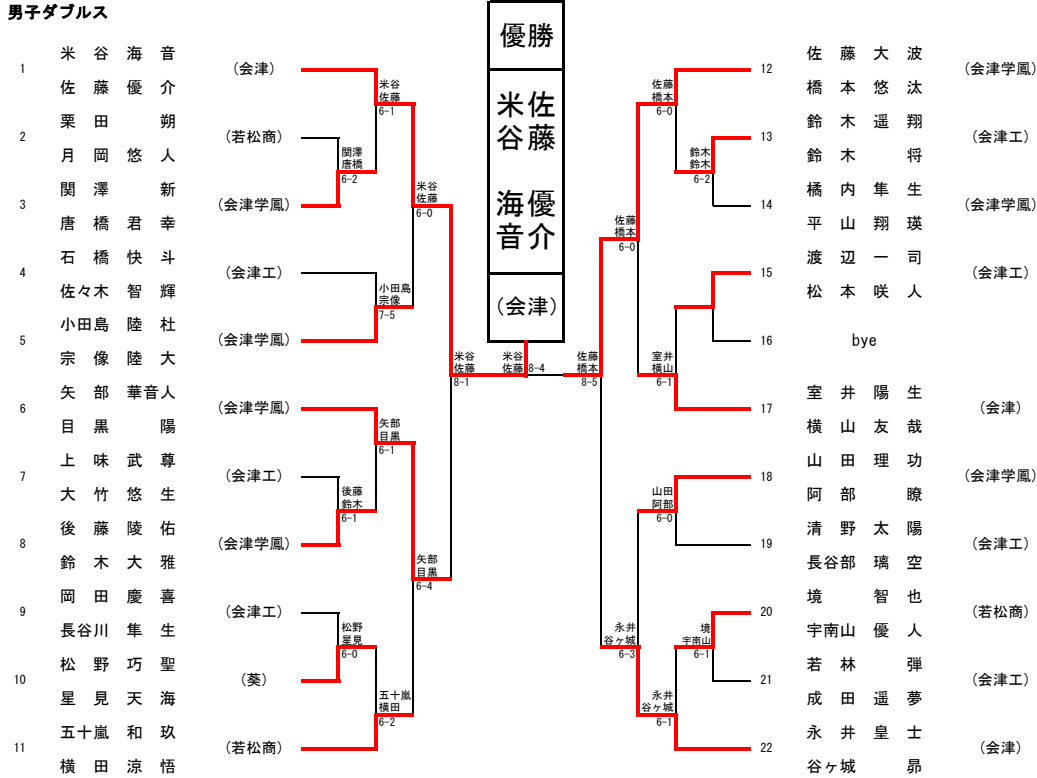

以上、男子6位までと女子5位までの上位進出者が県大会出場

ダブルス

男子

女子

1位	米谷 海音	会津高等学校	1位	田崎 妃乃	会津学鳳高等学校
	佐藤 優介			渡辺 涼佳	
2位	佐藤 大波	会津学鳳高等学校	2位	館内 麻裕	会津高等学校
	橋本 悠汰			石橋 汐姫	
3位	永井 皇士	会津高等学校	3位	上島 心春	葵高等学校
	谷ヶ城 昂			鈴木 心愛	
4位	矢部 華音人	会津学鳳高等学校	4位	仁平 夏帆	葵高等学校
	目黒 陽			鈴木 暁音	
5位	五十嵐 和玖	若松商業高等学校	5位	永井 琴乃	会津学鳳高等学校
	横田 涼悟			佐藤 みそら	
6位	山田 理功	会津学鳳高等学校	6位	中川 美優花	葵高等学校
	阿部 瞭			青木 絢	
7位	小田島 陸杜	会津学鳳高等学校			
	宗像 陸大				
8位	室井 陽生	会津高等学校			
	横山 友哉				

女子		学校(選手)名	Score	学校(選手)名	学校(選手)名	Score	学校(選手)名
1 R ①	1 R ②	葵	③ - 0	若松商業	会津学鳳	② - 1	会津
		D (上島心春) ⑥ - 2 (高島 圓)	D (佐藤亜衣子) 3 - ⑥ (石橋汐姫)				
		(仁平夏帆) (福田陽日)	(星野瑠杏) (諏訪間美圭)				
		S1 (鈴木心愛) ⑥ - 0 (渡部 楓)	S1 (田崎妃乃) ⑥ - 1 (館内麻裕)				
		S2 (中川美優花) ⑥ - 3 (折笠佳子)	S2 (渡辺涼佳) ⑥ - 1 (大竹葉月)				
2 R ①	2 R ②	葵	③ - 0	会津	会津学鳳	③ - 0	若松商業
		D (仁平夏帆) ⑥ - 1 (石橋汐姫)	D (佐藤亜衣子) ⑥ - 3 (渡部 楓)				
		(鈴木暁音) (大竹葉月)	(星野瑠杏) (福田陽日)				
		S1 (上島心春) ⑥ - 1 (館内麻裕)	S1 (田崎妃乃) ⑥ - 0 (折笠佳子)				
		S2 (鈴木心愛) ⑥ - 3 (諏訪間美圭)	S2 (渡辺涼佳) ⑥ - 2 (高島 圓)				
3 R ①	3 R ②	葵	② - 1	会津学鳳	会津	② - 1	若松商業
		D (仁平夏帆) ⑥ - 0 (佐藤亜衣子)	D (石橋汐姫) 5 - ⑦ (渡部 楓)				
		(鈴木暁音) (星野瑠杏)	(大竹葉月) (福田陽日)				
		S1 (上島心春) 3 - ⑥ (田崎妃乃)	S1 (館内麻裕) ⑥ - 0 (折笠佳子)				
		S2 (鈴木心愛) ⑥ - 0 (渡辺涼佳)	S2 (諏訪間美圭) ⑥ - 4 (高島 圓)				

男子シングルス

女子シングルス

3位決定戦

5-8位決定戦

男子ダブルス

女子ダブルス