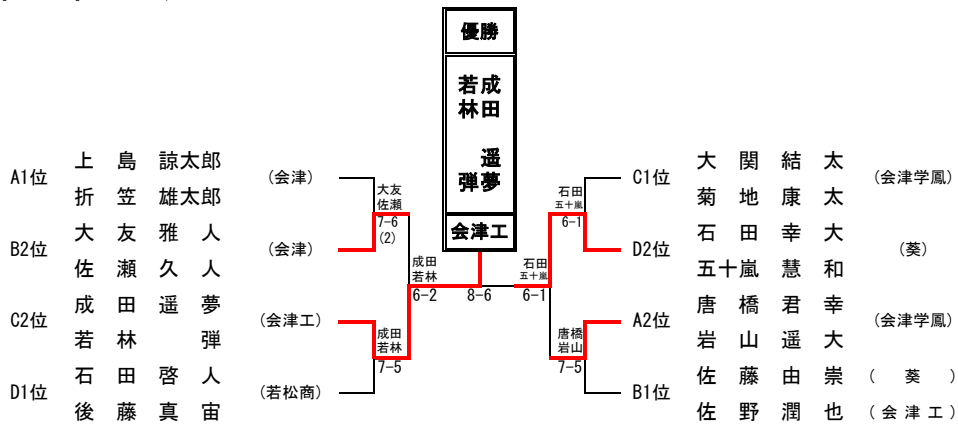

男子ダブルス順位決定トーナメント

1位・2位トーナメント

3位決定戦