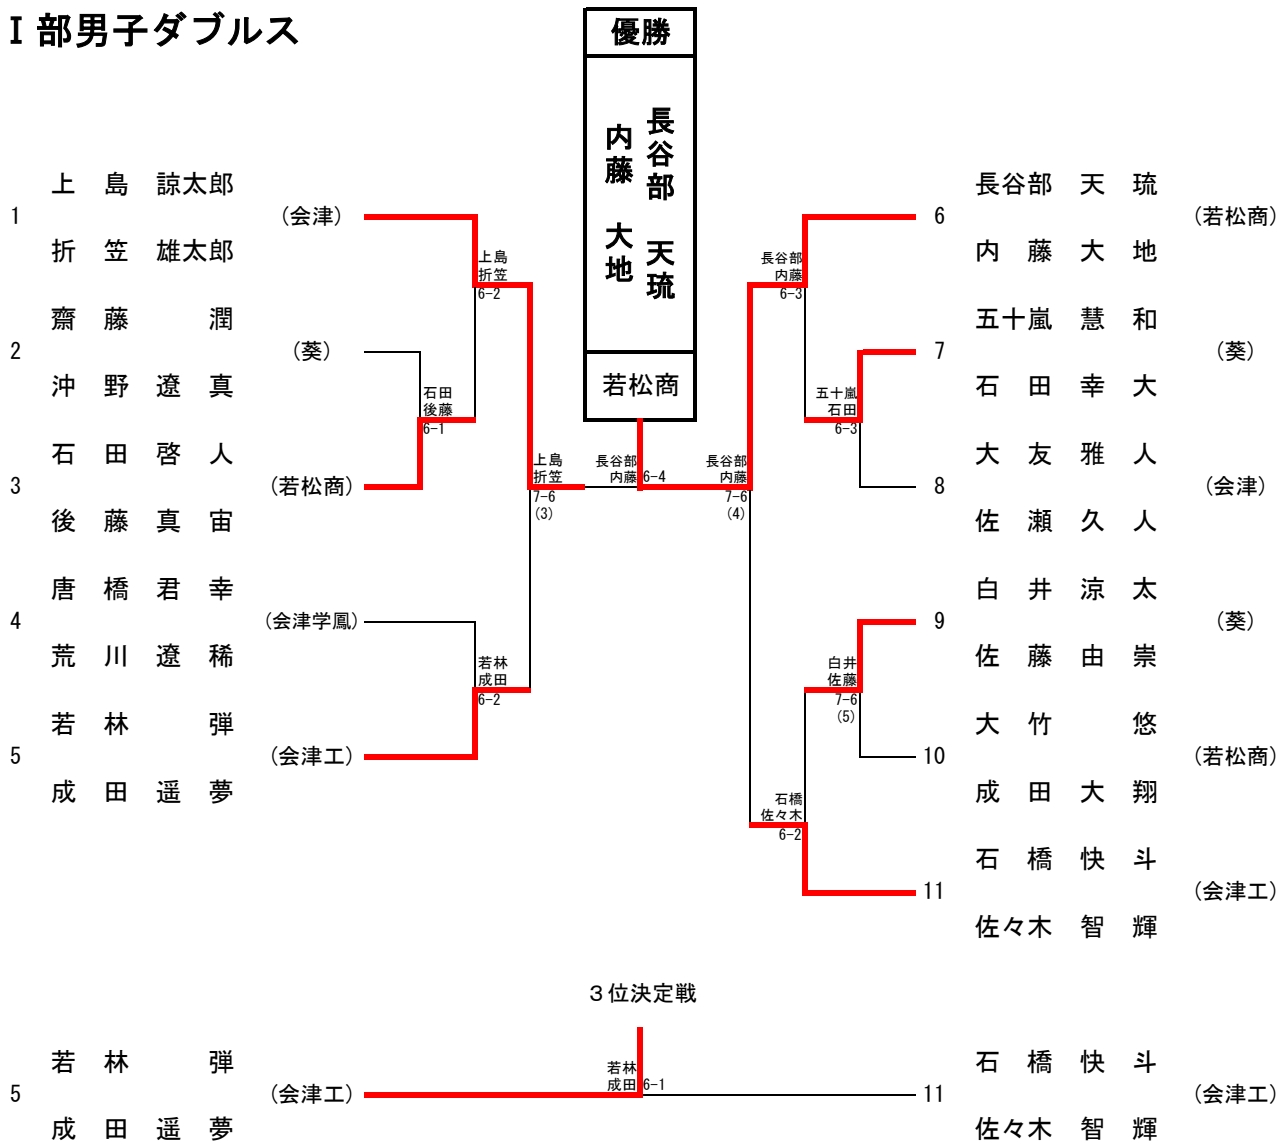

II 部女子ダブルス

1位	F188381 F217393	土田 奈央 古川 理乃	(会津学鳳)
----	--------------------	----------------	--------

I 部男子シングルス

3位決定戦

5位決定戦

I 部男子ダブルス

Ⅱ部男子シングルス

3位決定戦