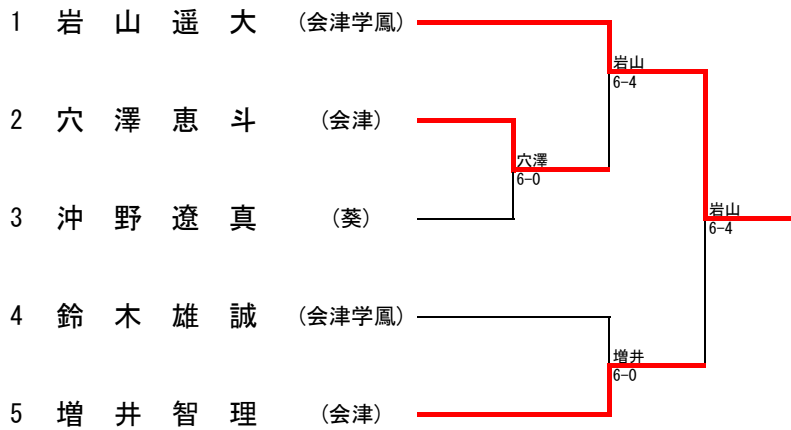

II 部女子ダブルス

1位	F188381 F217393	土田 奈央 古川 理乃	(会津学鳳)
----	--------------------	----------------	--------

I 部男子シングルス

3位決定戦

5位決定戦

I 部男子ダブルス

Ⅱ部男子シングルス

3位決定戦

Ⅱ部男子ダブルス

	選手名	学校名	1	2	3	4	勝	敗	順位
1	増井智理 穴澤恵斗	(会津)		6 0(WO)	6 2	6(4) 7	2	1	2
				○	○	×			
2	大関結太 菊地康太	(会津学鳳)	0 6(WD)		0 6	0 6(WD)	0	3	4
			×		×	×			
3	齋藤璃空 佐野潤也	(会津工)	2 6	6 0		5 7	1	2	3
			×	○		×			
4	岩山遥大 鈴木雄誠	(会津学鳳)	7 6(4)	6 0(WO)	7 5		3	0	1
			○	○	○				