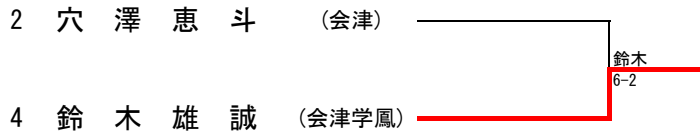

II 部女子ダブルス

1位	F188381 F217393	土田 奈央 古川 理乃	(会津学鳳)
----	--------------------	----------------	--------

I 部男子シングルス

3位決定戦

5位決定戦

I 部男子ダブルス

Ⅱ部男子シングルス

3位決定戦