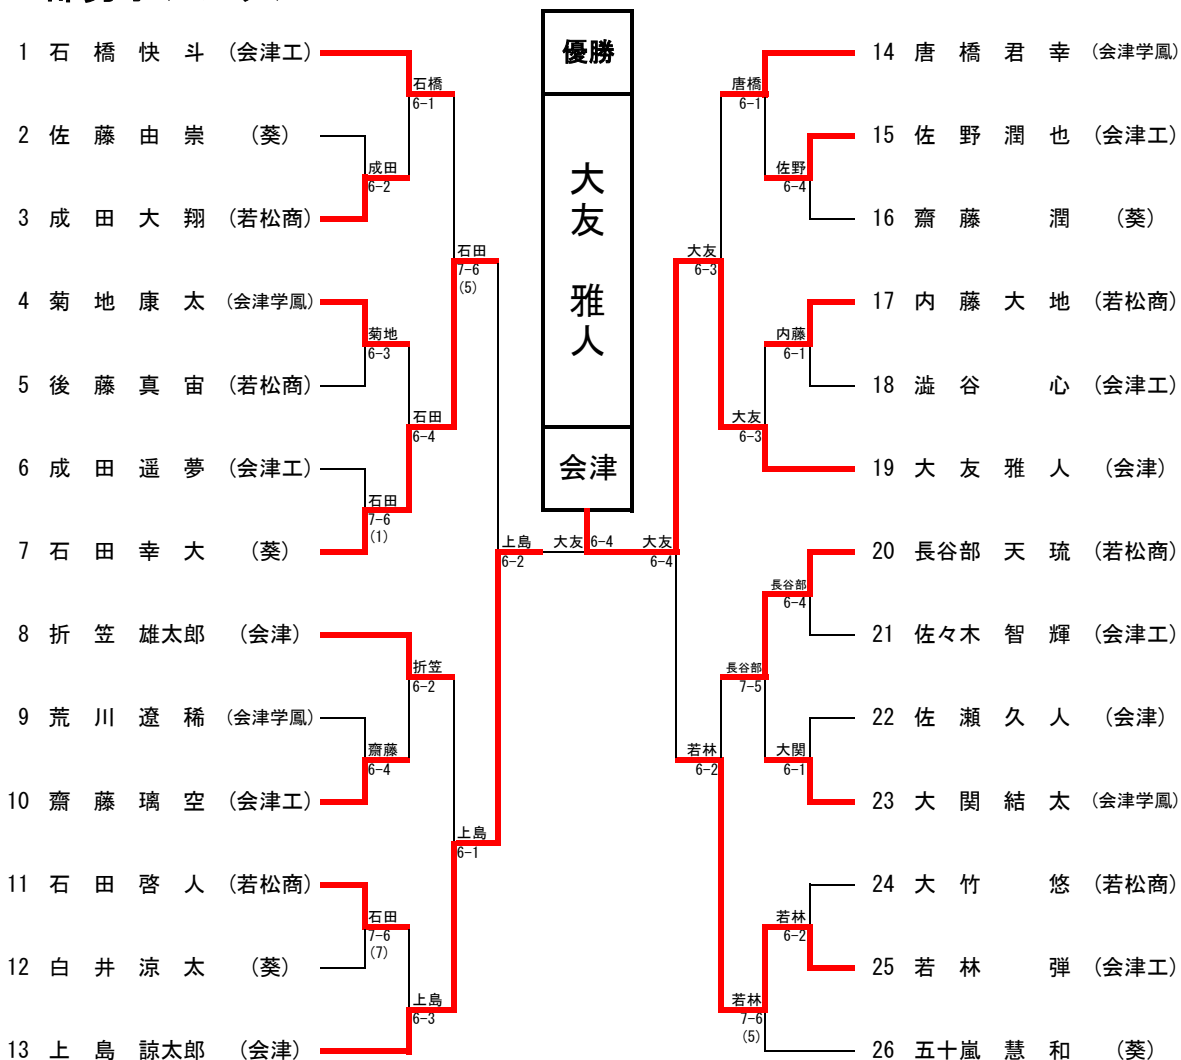

I 部女子ダブルス

1位	F704043 F211280	安部 妃茉莉 木村 心音	(会津学鳳)
2位	F215090 F208502	大竹 真子 酒井 理央	(若松商) (会津)
3位	F209292 F217388	五十嵐 ゆり子 浅井 花月	(葵)

I 部男子ダブルス

1位	M208524 M208525	長谷部 天琉 内藤 大地	(若松商)
2位	M208503 M208501	上島 諒太郎 折笠 雄太郎	(会津)
3位	M208508 M188378	若林 弾 成田 遥夢	(会津工)
4位	M188371 M188357	石橋 快斗 佐々木 智輝	(会津工)

II 部男子シングルス

1位	M217396	岩山 遥大	(会津学鳳)
2位	M217490	増井 智理	(会津)
3位	M217392	鈴木 雄誠	(会津学鳳)
4位	M217491	穴澤 恵斗	(会津)

II 部男子ダブルス

1位	M217396 M217392	岩山 遥大 鈴木 雄誠	(会津学鳳)
2位	M217490 M217491	増井 智理 穴澤 恵斗	(会津)
3位	M217482 M217483	齋藤 璃空 佐野 潤也	(会津工)
4位	M217394 M217391	大関 結太 菊地 康太	(会津学鳳)

II 部女子ダブルス

1位	F188381 F217393	土田 奈央 古川 理乃	(会津学鳳)
----	--------------------	----------------	--------

I 部男子シングルス

3位決定戦

5位決定戦

I 部男子ダブルス

Ⅱ部男子シングルス

3位決定戦